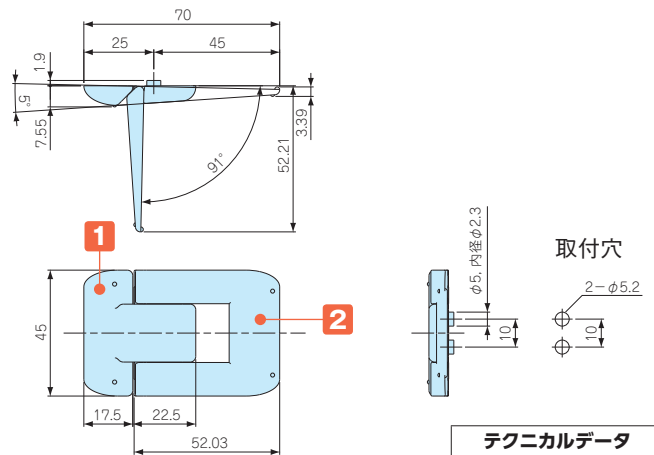

型番・標準価格

型番	本体色	ラバーフット色	標準価格
TL-45BB	ブラック	ブラック	290
TL-45GG	グレー	グレー	290
TL-45SG	ライトグレー	グレー	290

■ 製品のCADデータはホームページよりダウンロード可能です。

TI SERIES

チルトスタンド

■ ケースやボックスを傾斜させる為のオプション部品です。

テクニカルデータ

耐荷重：3kg