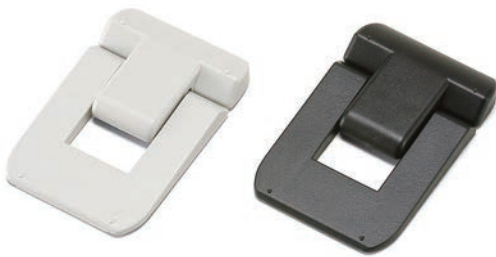

TL SERIES

チルトレッグ

■ グレー色は色移りにくい色です。
ブラック色は長期間経過すると色が移行します。ご注意ください。

テクニカルデータ

耐荷重：7kg

構成内容

No.	名称	個数	材質	色 / 表面処理
1	フロントフィート	2	ABS (UL94HB)	ブラック・グレー・ライトグレー
2	ロータ	2	ABS (UL94HB)	ブラック・グレー・ライトグレー
3	リアフィート	2	ABS (UL94HB)	ブラック・グレー・ライトグレー
4	ラバーフット	4	EPDM	ブラック・グレー
-	取付ビス(ナベM3×8)	4	鉄	三価黒クロメート
-	M3用ナット	4	鉄	三価黒クロメート

型番・標準価格

型番	本体色	ラバーフット色	標準価格
TL-45BB	ブラック	ブラック	290
TL-45GG	グレー	グレー	290
TL-45SG	ライトグレー	グレー	290

■ 製品のCADデータはホームページよりダウンロード可能です。

TI SERIES

チルトスタンド

■ ケースやボックスを傾斜させる為のオプション部品です。

テクニカルデータ

耐荷重：3kg

構成内容

No.	名称	個数	材質	色 / 表面処理
1	本体	1	ABS (UL94HB)	ブラック・ライトグレー / シボ
2	脚	1	ABS (UL94HB)	ブラック・ライトグレー / シボ
-	取付ビス(ナベタッピングM3×6)	2	鉄	三価クロメート

型番・標準価格

型番		標準価格
● ブラック	● ライトグレー	250
TI-70B	TI-70S	

製品使用例