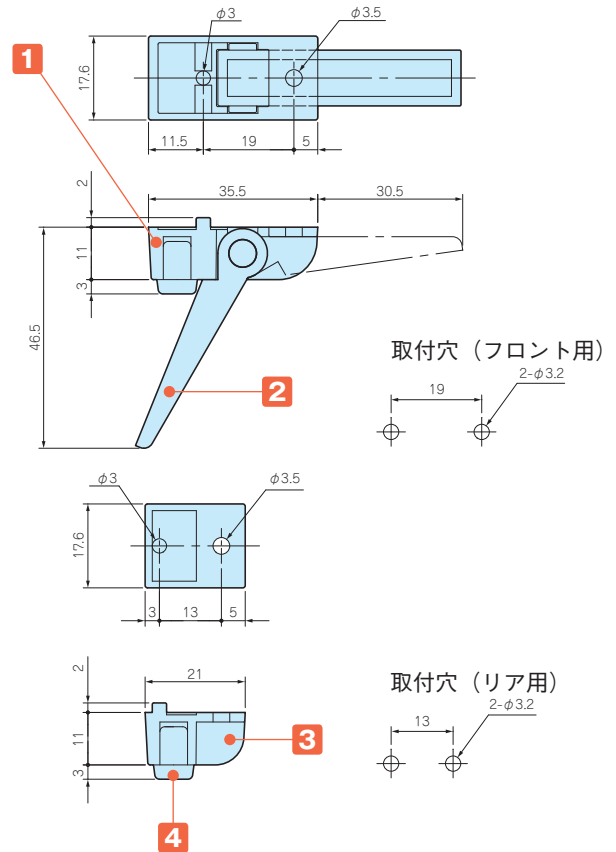

TL SERIES

チルトレッグ

■ グレー色は色移りにくい色です。
ブラック色は長期間経過すると色が移行します。ご注意ください。

テクニカルデータ

耐荷重：7kg

構成内容

No.	名称	個数	材質	色 / 表面処理
1	フロントフィート	2	ABS (UL94HB)	ブラック・グレー・ライトグレー
2	ロータ	2	ABS (UL94HB)	ブラック・グレー・ライトグレー
3	リアフィート	2	ABS (UL94HB)	ブラック・グレー・ライトグレー
4	ラバーフット	4	EPDM	ブラック・グレー
-	取付ビス(ナベM3×8)	4	鉄	三価黒クロメート
-	M3用ナット	4	鉄	三価黒クロメート

型番・標準価格

型番	本体色	ラバーフット色	標準価格
TL-45BB	ブラック	ブラック	290
TL-45GG	グレー	グレー	290
TL-45SG	ライトグレー	グレー	290

■ 製品のCADデータはホームページよりダウンロード可能です。

TI SERIES

チルトスタンド

■ ケースやボックスを傾斜させる為のオプション部品です。

テクニカルデータ

耐荷重：3kg

構成内容

No.	名称	個数	材質	色 / 表面処理
1	本体	1	ABS (UL94HB)	ブラック・ライトグレー / シボ
2	脚	1	ABS (UL94HB)	ブラック・ライトグレー / シボ
-	取付ビス(ナベタッピングM3×6)	2	鉄	三価クロメート

型番・標準価格

型番		標準価格
● ブラック	● ライトグレー	250
TI-70B	TI-70S	

製品使用例