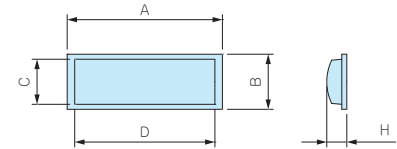

## 型番・寸法・標準価格

■ 材質/色：ポリウレタン/ブラック

型番	A	B	H	C	D	入数	標準価格/袋
SJ-P5007	10.4	10.4	2.5	7.5	7.5	10/袋	220
SJ-P5008	12.7	12.7	3	9.5	9.5	10/袋	230
SJ-P5018	12.7	12.7	5.8	7	7	10/袋	310
SJ-P1004	15	15	4.5	10	10	10/袋	340
SJ-P5023	20.6	20.6	7.6	12.7	12.7	10/袋	550
SJ-P1011	15.5	5.5	2	4.5	14.5	10/袋	260