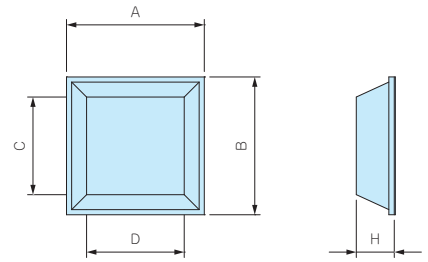

## 型番・寸法・標準価格

■ 材質/色：合成ゴム/ブラック

型番	A	B	H	C	D	入数	標準価格/袋
SF11-3	10.5	10.5	2.5	8.6	8.6	10/袋	130
SF13-4	12.7	12.7	3.5	9	9	10/袋	140
SF13-6	12.7	12.7	6	7	7	10/袋	160
SF20-8	20	20	7.6	14	14	10/袋	260