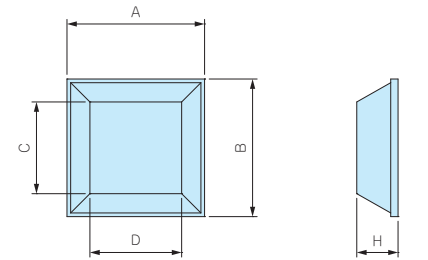

## 型番・寸法・標準価格

■ 材質/色：ポリウレタン/ブラック

型番	A	B	H	C	D	入数	標準価格/袋
SJ-P5007	10.4	10.4	2.5	7.5	7.5	10/袋	220
SJ-P5008	12.7	12.7	3	9.5	9.5	10/袋	230
SJ-P5018	12.7	12.7	5.8	7	7	10/袋	310
SJ-P1004	15	15	4.5	10	10	10/袋	340
SJ-P5023	20.6	20.6	7.6	12.7	12.7	10/袋	550
SJ-P1011	15.5	5.5	2	4.5	14.5	10/袋	260