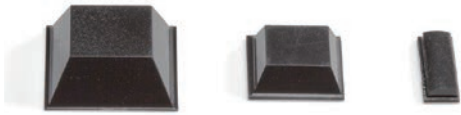

SJ-P SERIES

ポリウレタン製角貼付ゴム足

- ゴム系の感圧性接着剤を使用しており、接着強度が非常に強いゴム足です。
- 色移行しにくいポリウレタン製です。

型番・寸法・標準価格

■ 材質/色：ポリウレタン/ブラック

型番	A	B	H	C	D	入数	標準価格/袋
SJ-P5007	10.4	10.4	2.5	7.5	7.5	10/袋	220
SJ-P5008	12.7	12.7	3	9.5	9.5	10/袋	230
SJ-P5018	12.7	12.7	5.8	7	7	10/袋	310
SJ-P1004	15	15	4.5	10	10	10/袋	340
SJ-P5023	20.6	20.6	7.6	12.7	12.7	10/袋	550
SJ-P1011	15.5	5.5	2	4.5	14.5	10/袋	260