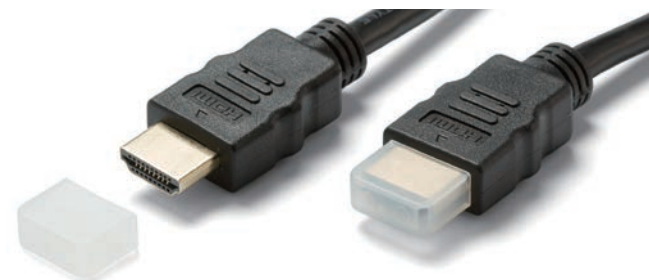

HDMIT SERIES

HDMIコネクタカバー

★★ NEW

型番・標準価格

型番	材質	色	入数	標準価格/袋
NEW HDMIT-1	PE	ナチュラル	10/袋	190