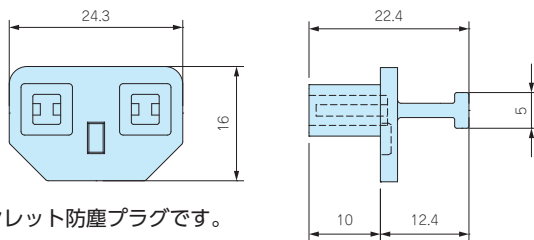

## 電源インレット防塵プラグ

■ 取手付きの電源インレット防塵プラグです。