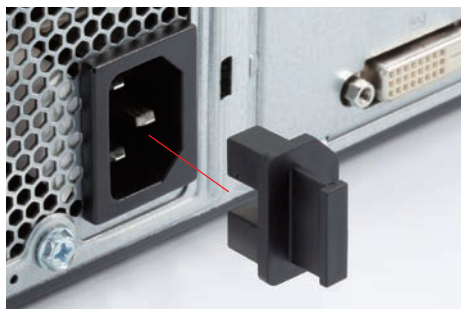

PLC-3TV

電源インレット防塵プラグ

■ 取手付きの電源インレット防塵プラグです。

型番・標準価格

型番	材質	色	入数	標準価格/袋
PLC-3TV	TPE (UL94V-0)	ブラック	5/袋	200

PJR・PJS SERIES

RJ45コネクタ防塵プラグ

PJR-45 (取手付)