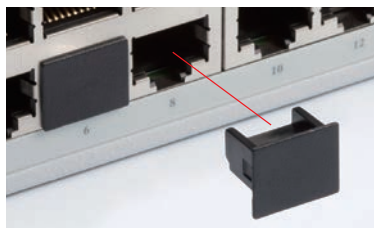

型番・標準価格

型番	材質	色	入数	標準価格/袋
PJR-45	PE	ブラック	10/袋	220
PJS-45	ABS (UL94HB)	ブラック	10/袋	220