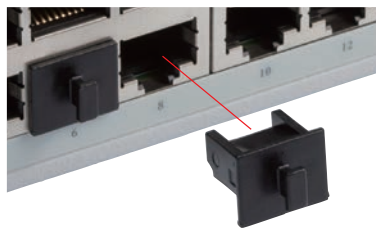

PLC-3TV

電源インレット防塵プラグ

■ 取手付きの電源インレット防塵プラグです。

型番・標準価格

型番	材質	色	入数	標準価格/袋
PLC-3TV	TPE (UL94V-0)	ブラック	5/袋	200

PJR・PJS SERIES

RJ45コネクタ防塵プラグ

PJR-45 (取手付)