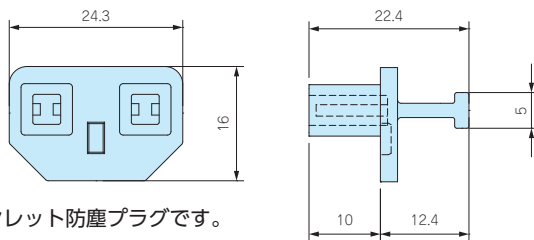

PLC-3TV

電源インレット防塵プラグ

■ 取手付きの電源インレット防塵プラグです。

型番・標準価格

型番	材質	色	入数	標準価格/袋
PLC-3TV	TPE (UL94V-0)	ブラック	5/袋	200

PJR・PJS SERIES

RJ45コネクタ防塵プラグ

PJR-45 (取手付)