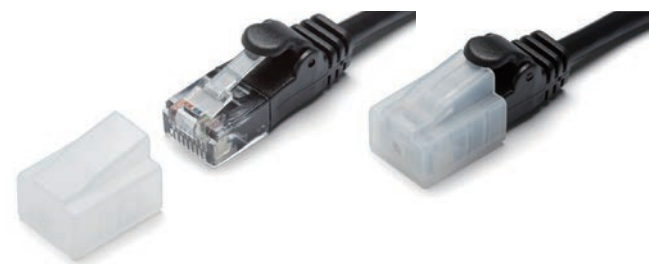

PLC-3TV

電源インレット防塵プラグ

■ 取手付きの電源インレット防塵プラグです。

型番・標準価格

型番	材質	色	入数	標準価格/袋
PLC-3TV	TPE (UL94V-0)	ブラック	5/袋	200

PJR・PJS SERIES

RJ45コネクタ防塵プラグ

PJR-45 (取手付)

PJS-45 (取手なし)

型番・標準価格

型番	材質	色	入数	標準価格/袋
PJR-45	PE	ブラック	10/袋	220
PJS-45	ABS (UL94HB)	ブラック	10/袋	220

PJCV-1

RJ45コネクタカバー

型番・標準価格

型番	材質	色	入数	標準価格/袋
PJCV-1	PE	ナチュラル	10/袋	170

HDMIC SERIES

HDMIコネクタ防塵プラグ

★★ NEW

HDMIC-1 (取手付)

HDMIC-3 (取手なし)

型番・標準価格

型番	材質	色	入数	標準価格/袋
NEW HDMIC-1	PE	ブラック	10/袋	240
NEW HDMIC-3	ABS (UL94HB)	ブラック	10/袋	220

HDMIT SERIES

HDMIコネクタカバー