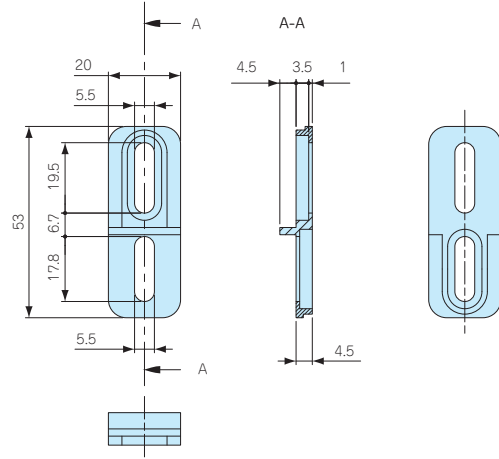

4

HQF SERIES

外部取付足

■製品のCADデータはホームページよりダウンロード可能です。

構成内容

| 名称    | 個数 | 材質    | 色 / 表面処理 |
|-------|----|-------|----------|
| 外部取付足 | 4  | ADC12 | 粉体塗装・無処理 |
| 取付ビス  | 4  | ステンレス | 無処理      |

取付ビスサイズ：ナベタッピング M5×8