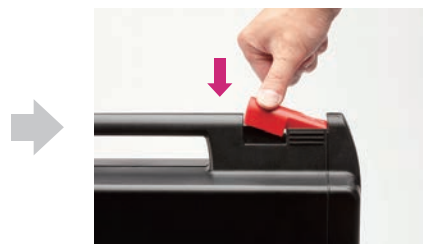

カスタム製品

技術資料/
各種ご案内

ラッチを外す場合

ケースを押さえながらスナップインラッチを引き上げます。

ラッチを取付ける場合

ケースを閉めた状態で細い側を差し入れ、太い側を上から押し込みます

型番・標準価格

型番							対応ケース	販売単位	標準価格
●ブラック	●マリン	●イエロー	●オレンジ	●レッド	●ライトグレー	●グレー			
ML-SB	ML-SM	ML-SY	ML-SO	ML-SR	ML-SL	ML-SG	MAXI 252307 B ~ MAXI 292614 B	2個	180
ML-LB	ML-LM	ML-LY	ML-LO	ML-LR	ML-LL	ML-LG	MAXI 353106 B ~ MAXI 544521 B	2個	190