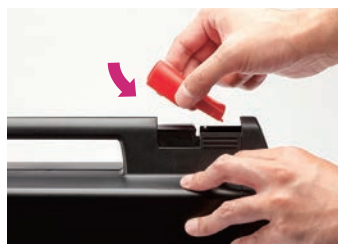

カスタム製品

技術資料/
各種ご案内

ラッチを外す場合

ケースを押さえながらスナップインラッチを引き上げます。

ラッチを取付ける場合

ケースを閉めた状態で細い側を差し入れ、太い側を上から押し込みます

型番・標準価格

型番							対応ケース	販売単位	標準価格
●ブラック	●マリン	●イエロー	●オレンジ	●レッド	●ライトグレー	●グレー			
ML-SB	ML-SM	ML-SY	ML-SO	ML-SR	ML-SL	ML-SG	MAXI 252307 B ~ MAXI 292614 B	2個	180
ML-LB	ML-LM	ML-LY	ML-LO	ML-LR	ML-LL	ML-LG	MAXI 353106 B ~ MAXI 544521 B	2個	190