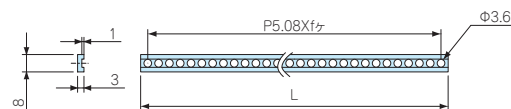

型番	L	f	HP	入数	標準価格 / 本
BN43-M3	431.5	84	84	1	680

**FZR SERIES** Zレール

- コンバージョンキットBのフレームにIEC60603 (DIN41612) のコネクタを取付ける時にご利用下さい。
- リアレールパターンCのセンターレールはリアセンターレールパターンBとZレール (2本) を取付けています。

**構成内容**

■ 取付ビス・ナット付

名称	材質	表面処理
Zレール	アルミ押出材	クリアアロジン

**型番・寸法・標準価格**

型番	L	HP	入数	標準価格 / 本
FZR-43	430	84	1	▲1,730

▲は値上げした製品です。

**IS SERIES** 絶縁プレート

- リアレール・センターレールパターンBにバックプレーンを取付ける時や金属のコネクタを絶縁して使う時にご利用下さい。

**構成内容**

No.	名称	材質	色 / 表面処理
1	絶縁プレート	ABS樹脂	アイボリー

**型番・寸法・標準価格**

型番	L	f	HP	入数	標準価格 / 本
IS-43	429	84	84	1	▲440

▲は値上げした製品です。

型番目次 / Photo INDEX

プラスチックケース

キャリングケース

防水・防塵樹脂ボックス

防水・防塵アルミ/ステンレスボックス

端子ボックス/防水コネクタ/ケーブルグラウンド