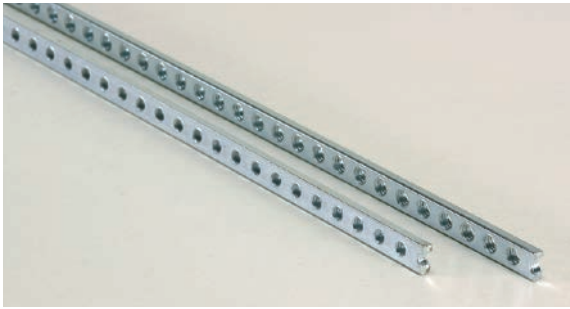

**BN SERIES** レール用バーナット

**M2.5タップ**

**M3タップ**

**構成内容**

名称	材質	色 / 表面処理
バーナット	鉄	三価クロメート

**型番・寸法・標準価格 (M2.5タップ)**

型番	L	f	HP	入数	標準価格 / 本
BN43-M2.5	431.5	84	84	1	560

**型番・寸法・標準価格 (M3タップ)**

型番	L	f	HP	入数	標準価格 / 本
BN43-M3	431.5	84	84	1	680

**FZR SERIES** Zレール

- コンバージョンキットBのフレームにIEC60603 (DIN41612) のコネクタを取付ける時にご利用下さい。
- リアレールパターンCのセンターレールはリアセンターレールパターンBとZレール (2本) を取付けています。

**構成内容**

■ 取付ビス・ナット付

名称	材質	表面処理
Zレール	アルミ押出材	クリアアロジン

**型番・寸法・標準価格**

型番	L	HP	入数	標準価格 / 本
FZR-43	430	84	1	▲1,730

▲は値上げした製品です。

**IS SERIES** 絶縁プレート

- リアレール・センターレールパターンBにバックプレーンを取付ける時や金属のコネクタを絶縁して使う時にご利用下さい。

**構成内容**

No.	名称	材質	色 / 表面処理
1	絶縁プレート	ABS樹脂	アイボリー

**型番・寸法・標準価格**