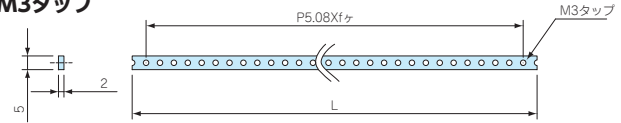

**BN SERIES** レール用バーナット

**M2.5タップ**

**M3タップ**

**構成内容**

名称	材質	色 / 表面処理
バーナット	鉄	三価クロメート

**型番・寸法・標準価格 (M2.5タップ)**

型番	L	f	HP	入数	標準価格 / 本
BN43-M2.5	431.5	84	84	1	560

**型番・寸法・標準価格 (M3タップ)**

型番	L	f	HP	入数	標準価格 / 本
BN43-M3	431.5	84	84	1	680

**FZR SERIES** Zレール

- コンバージョンキットBのフレームにIEC60603 (DIN41612) のコネクタを取付ける時にご利用下さい。
- リアレールパターンCのセンターレールはリアセンターレールパターンBとZレール (2本) を取付けています。

**構成内容**

■ 取付ビス・ナット付

名称	材質	表面処理
Zレール	アルミ押出材	クリアアロジン