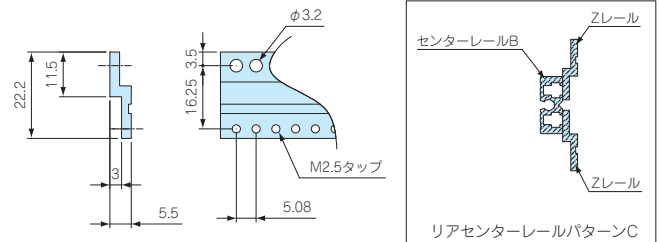

**BN SERIES** レール用バーナット

**M2.5タップ**

**M3タップ**

**構成内容**

名称	材質	色 / 表面処理
バーナット	鉄	三価クロメート

**型番・寸法・標準価格 (M2.5タップ)**

型番	L	f	HP	入数	標準価格 / 本
BN43-M2.5	431.5	84	84	1	560

**型番・寸法・標準価格 (M3タップ)**

型番	L	f	HP	入数	標準価格 / 本
BN43-M3	431.5	84	84	1	680

**FZR SERIES** Zレール

- コンバージョンキットBのフレームにIEC60603 (DIN41612) のコネクタを取付ける時にご利用下さい。
- リアレールパターンCのセンターレールはリアセンターレールパターンBとZレール (2本) を取付けています。

**構成内容**

■ 取付ビス・ナット付

名称	材質	表面処理
Zレール	アルミ押出材	クリアアロジン