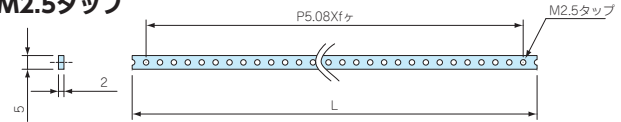

**BN SERIES** レール用バーナット

**M2.5タップ**

**M3タップ**

**構成内容**

名称	材質	色 / 表面処理
バーナット	鉄	三価クロメート

**型番・寸法・標準価格 (M2.5タップ)**

型番	L	f	HP	入数	標準価格 / 本
BN43-M2.5	431.5	84	84	1	560

**型番・寸法・標準価格 (M3タップ)**

型番	L	f	HP	入数	標準価格 / 本
BN43-M3	431.5	84	84	1	680

**FZR SERIES** Zレール

- コンバージョンキットBのフレームにIEC60603 (DIN41612) のコネクタを取付ける時にご利用下さい。
- リアレールパターンCのセンターレールはリアセンターレールパターンBとZレール (2本) を取付けています。

**構成内容**

■ 取付ビス・ナット付

名称	材質	表面処理
Zレール	アルミ押出材	クリアアロジン