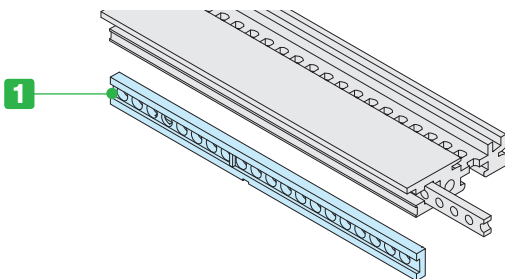

**BN SERIES** レール用バーナット

**M2.5タップ**

**M3タップ**

**構成内容**

名称	材質	色 / 表面処理
バーナット	鉄	三価クロメート

**型番・寸法・標準価格 (M2.5タップ)**

型番	L	f	HP	入数	標準価格 / 本
BN43-M2.5	431.5	84	84	1	560

**型番・寸法・標準価格 (M3タップ)**

型番	L	f	HP	入数	標準価格 / 本
BN43-M3	431.5	84	84	1	680

**FZR SERIES** Zレール

- コンバージョンキットBのフレームにIEC60603 (DIN41612) のコネクタを取付ける時にご利用下さい。
- リアレールパターンCのセンターレールはリアセンターレールパターンBとZレール (2本) を取付けています。

**構成内容**

■ 取付ビス・ナット付

名称	材質	表面処理
Zレール	アルミ押出材	クリアアロジン

**型番・寸法・標準価格**

型番	L	HP	入数	標準価格 / 本
FZR-43	430	84	1	▲1,730

▲は値上げした製品です。

**IS SERIES** 絶縁プレート

- リアレール・センターレールパターンBにバックプレーンを取付ける時や金属のコネクタを絶縁して使う時にご利用下さい。

**構成内容**

No.	名称	材質	色 / 表面処理
1	絶縁プレート	ABS樹脂	アイボリー

**型番・寸法・標準価格**