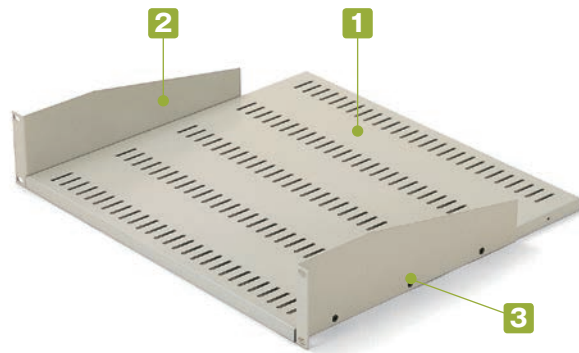

HRE SERIES

EIAラック収納棚

棚板 / ラックパネル

- 放熱用スリット付きで熱の発生する機器に最適です。
- EIA規格の棚板です。
- ラックの開口寸法がメーカーにより異なる場合がありますので確認の上ご使用下さい。

■ 下記図面は代表共通図です。
各製品の詳細図はホームページよりCAD・PDF図をダウンロードしてご確認下さい。

HRE□-315

HRE□-420

オプション

名称	シリーズ名	記載ページ
サポートアングル	LR	P11-31
落下防止バー	BR	P11-31

構成内容

No.	名称	個数	材質	色 / 表面処理
1	棚板	1	鋼板 SECC t1.6	黒半つや・ペーヅ (5Y7/1) / 塗装
2	側板	左右各1	鋼板 SPCC t2.0、SECC t2.0 (HRE400のみ)	黒半つや・ペーヅ (5Y7/1) / 塗装
3	取付ビス (皿M4×6)	6	鉄	三価黒クロメート

HRJ SERIES

JISラック収納棚

- 放熱用スリット付きで熱の発生する機器に最適です。
- JIS規格の棚板です。
- ラックの開口寸法がメーカーにより異なる場合がありますのでご確認の上ご使用下さい。

■ 下記図面は代表共通図です。
各製品の詳細図はホームページよりCAD・PDF図をダウンロードしてご確認下さい。

オプション

名称	シリーズ名	記載ページ
サポートアングル	LR	P11-31
落下防止バー	BR	P11-31