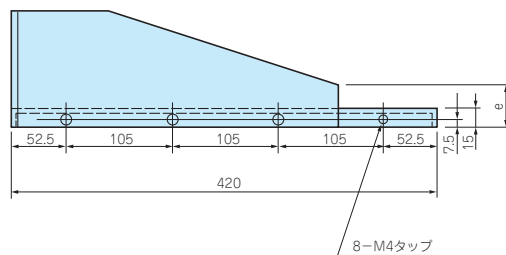

HRE SERIES

EIAラック収納棚

棚板 / ラックパネル

- 放熱用スリット付きで熱の発生する機器に最適です。
- EIA規格の棚板です。
- ラックの開口寸法がメーカーにより異なる場合がありますので確認の上ご使用下さい。

■ 下記図面は代表共通図です。
各製品の詳細図はホームページよりCAD・PDF図をダウンロードしてご確認下さい。

HRE□-315

HRE□-420

オプション

名称	シリーズ名	記載ページ
サポートアングル	LR	P11-31
落下防止バー	BR	P11-31

構成内容

No.	名称	個数	材質	色 / 表面処理
1	棚板	1	鋼板 SECC t1.6	黒半つや・ペーヅ (5Y7/1) / 塗装
2	側板	左右各1	鋼板 SPCC t2.0、SECC t2.0 (HRE400のみ)	黒半つや・ペーヅ (5Y7/1) / 塗装
3	取付ビス (皿M4×6)	6	鉄	三価黒クロメート

型番・寸法・標準価格

	型番		U	H	D	a	b	c	d	e	取付穴 (片側)	自重 (kg)	耐荷重 (kg)	標準価格
	●ペーヅ塗装 (5Y7/1)	●黒半つや塗装												
アクセサリ / 機構部品	HRE 88-315A	HRE 88-315B	2U	88	315	5.9	76.2	-	85	50	2	2.65	30	5,160
	HRE 88-420A	HRE 88-420B	2U	88	420	5.9	76.2	-	90	50	2	3.22	25	5,840
カスタム製品	HRE133-315A	HRE133-315B	3U	132.5	315	37.7	57.1	-	85	50	2	2.96	35	5,460
	HRE133-420A	HRE133-420B	3U	132.5	420	37.7	57.1	-	90	50	2	3.52	35	6,130
	HRE177-315A	HRE177-315B	4U	177	315	37.7	101.6	-	85	50	2	3.29	35	5,690
	HRE177-420A	HRE177-420B	4U	177	420	37.7	101.6	-	90	50	2	3.86	35	6,370
技術資料 / 各種ご案内	HRE400-315A	HRE400-315B	9U	399.3	315	37.7	101.6	120.7	85	100	4	5.06	50	8,260
	HRE400-420A	HRE400-420B	9U	399.3	420	37.7	101.6	120.7	90	100	4	5.60	50	9,120