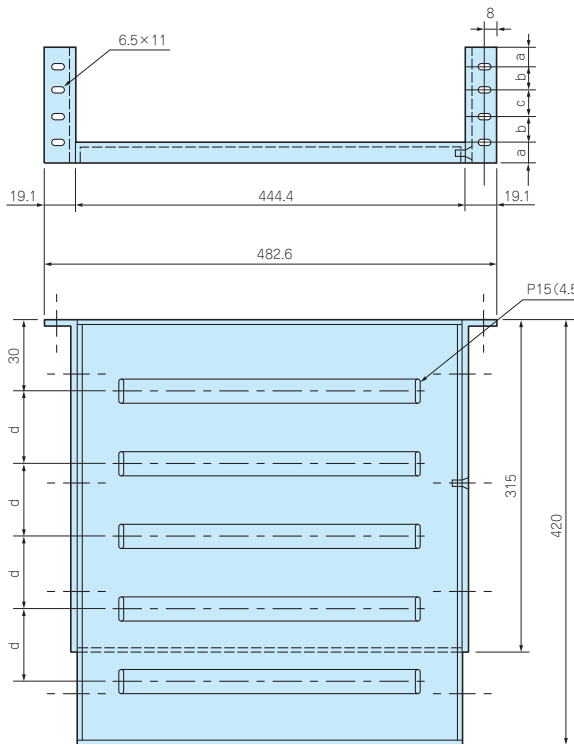

HRE SERIES

EIAラック収納棚

棚板 / ラックパネル

- 放熱用スリット付きで熱の発生する機器に最適です。
- EIA規格の棚板です。
- ラックの開口寸法がメーカーにより異なる場合がありますので確認の上ご使用下さい。

■ 下記図面は代表共通図です。
各製品の詳細図はホームページよりCAD・PDF図をダウンロードしてご確認下さい。

HRE□-315

HRE□-420

オプション

名称	シリーズ名	記載ページ
サポートアングル	LR	P11-31
落下防止バー	BR	P11-31

構成内容

No.	名称	個数	材質	色 / 表面処理
1	棚板	1	鋼板 SECC t1.6	黒半つや・ペーヅ (5Y7/1) / 塗装
2	側板	左右各1	鋼板 SPCC t2.0、SECC t2.0 (HRE400のみ)	黒半つや・ペーヅ (5Y7/1) / 塗装
3	取付ビス (皿M4×6)	6	鉄	三価黒クロメート

型番・寸法・標準価格

	型番		U	H	D	a	b	c	d	e	取付穴 (片側)	自重 (kg)	耐荷重 (kg)	標準価格
	●ペーヅ塗装 (5Y7/1)	●黒半つや塗装												
アクセサリ / 機構部品	HRE 88-315A	HRE 88-315B	2U	88	315	5.9	76.2	-	85	50	2	2.65	30	5,160
	HRE 88-420A	HRE 88-420B	2U	88	420	5.9	76.2	-	90	50	2	3.22	25	5,840
カスタム製品	HRE133-315A	HRE133-315B	3U	132.5	315	37.7	57.1	-	85	50	2	2.96	35	5,460
	HRE133-420A	HRE133-420B	3U	132.5	420	37.7	57.1	-	90	50	2	3.52	35	6,130
	HRE177-315A	HRE177-315B	4U	177	315	37.7	101.6	-	85	50	2	3.29	35	5,690
	HRE177-420A	HRE177-420B	4U	177	420	37.7	101.6	-	90	50	2	3.86	35	6,370
技術資料 / 各種ご案内	HRE400-315A	HRE400-315B	9U	399.3	315	37.7	101.6	120.7	85	100	4	5.06	50	8,260
	HRE400-420A	HRE400-420B	9U	399.3	420	37.7	101.6	120.7	90	100	4	5.60	50	9,120

構成内容

No.	名称	個数	材質	色 / 表面処理
1	棚板	1	鋼板 SECC t1.6	黒半つや・ベージュ (5Y7/1) / 塗装
2	側板	左右各1	鋼板 SPCC t2.0	黒半つや・ベージュ (5Y7/1) / 塗装
3	取付ビス (皿M4×6)	6	鉄	三価黒クロメート

型番・寸法・標準価格

型番		H	D	a	b	c	d	取付穴 (片側)	自重 (kg)	耐荷重 (kg)	標準価格
●ベージュ塗装 (5Y7/1)	●黒半つや塗装										
HRJ 99-315A	HRJ 99-315B	99	315	24.5	50	-	85	2	2.74	30	▲5,880
HRJ 99-420A	HRJ 99-420B	99	420	24.5	50	-	90	2	3.29	25	▲6,530
HRJ149-315A	HRJ149-315B	149	315	24.5	100	-	85	2	3.10	35	▲6,240
HRJ149-420A	HRJ149-420B	149	420	24.5	100	-	90	2	3.66	35	▲6,900
HRJ199-315A	HRJ199-315B	199	315	24.5	50	50	85	4	3.42	50	▲6,740
HRJ199-420A	HRJ199-420B	199	420	24.5	50	50	90	4	3.98	50	▲7,390