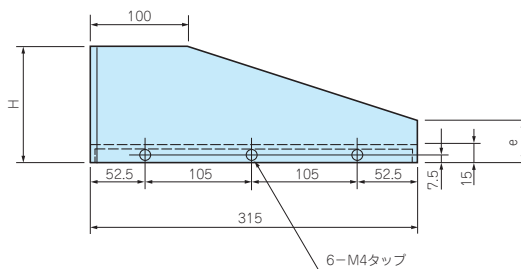

HRE SERIES

EIAラック収納棚

棚板 / ラックパネル

- 放熱用スリット付きで熱の発生する機器に最適です。
- EIA規格の棚板です。
- ラックの開口寸法がメーカーにより異なる場合がありますので確認の上ご使用下さい。

■ 下記図面は代表共通図です。
各製品の詳細図はホームページよりCAD・PDF図をダウンロードしてご確認下さい。

HRE□-315

HRE□-420

オプション

名称	シリーズ名	記載ページ
サポートアングル	LR	P11-31
落下防止バー	BR	P11-31

構成内容

No.	名称	個数	材質	色 / 表面処理
1	棚板	1	鋼板 SECC t1.6	黒半つや・ペーヅ (5Y7/1) / 塗装
2	側板	左右各1	鋼板 SPCC t2.0、SECC t2.0 (HRE400のみ)	黒半つや・ペーヅ (5Y7/1) / 塗装
3	取付ビス (皿M4×6)	6	鉄	三価黒クロメート

型番・寸法・標準価格

	型番		U	H	D	a	b	c	d	e	取付穴 (片側)	自重 (kg)	耐荷重 (kg)	標準価格
	●ペーヅ塗装 (5Y7/1)	●黒半つや塗装												
アクセサリ / 機構部品	HRE 88-315A	HRE 88-315B	2U	88	315	5.9	76.2	-	85	50	2	2.65	30	5,160
	HRE 88-420A	HRE 88-420B	2U	88	420	5.9	76.2	-	90	50	2	3.22	25	5,840
カスタム製品	HRE133-315A	HRE133-315B	3U	132.5	315	37.7	57.1	-	85	50	2	2.96	35	5,460
	HRE133-420A	HRE133-420B	3U	132.5	420	37.7	57.1	-	90	50	2	3.52	35	6,130
	HRE177-315A	HRE177-315B	4U	177	315	37.7	101.6	-	85	50	2	3.29	35	5,690
	HRE177-420A	HRE177-420B	4U	177	420	37.7	101.6	-	90	50	2	3.86	35	6,370
技術資料 / 各種ご案内	HRE400-315A	HRE400-315B	9U	399.3	315	37.7	101.6	120.7	85	100	4	5.06	50	8,260
	HRE400-420A	HRE400-420B	9U	399.3	420	37.7	101.6	120.7	90	100	4	5.60	50	9,120