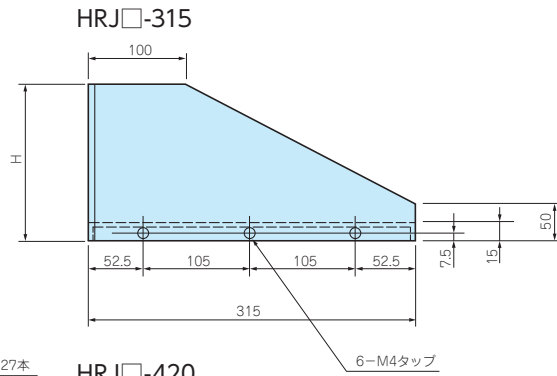

名称	シリーズ名	記載ページ
サポートアングル	LR	P11-31
落下防止バー	BR	P11-31

構成内容

No.	名称	個数	材質	色 / 表面処理
1	棚板	1	鋼板 SECC t1.6	黒半つや・ペーヅ (5Y7/1) / 塗装
2	側板	左右各1	鋼板 SPCC t2.0、SECC t2.0 (HRE400のみ)	黒半つや・ペーヅ (5Y7/1) / 塗装
3	取付ビス (皿M4×6)	6	鉄	三価黒クロメート

型番・寸法・標準価格

	型番		U	H	D	a	b	c	d	e	取付穴 (片側)	自重 (kg)	耐荷重 (kg)	標準価格
	●ペーヅ塗装 (5Y7/1)	●黒半つや塗装												
アクセサリ / 機構部品	HRE 88-315A	HRE 88-315B	2U	88	315	5.9	76.2	-	85	50	2	2.65	30	5,160
	HRE 88-420A	HRE 88-420B	2U	88	420	5.9	76.2	-	90	50	2	3.22	25	5,840
カスタム製品	HRE133-315A	HRE133-315B	3U	132.5	315	37.7	57.1	-	85	50	2	2.96	35	5,460
	HRE133-420A	HRE133-420B	3U	132.5	420	37.7	57.1	-	90	50	2	3.52	35	6,130
	HRE177-315A	HRE177-315B	4U	177	315	37.7	101.6	-	85	50	2	3.29	35	5,690
	HRE177-420A	HRE177-420B	4U	177	420	37.7	101.6	-	90	50	2	3.86	35	6,370
技術資料 / 各種ご案内	HRE400-315A	HRE400-315B	9U	399.3	315	37.7	101.6	120.7	85	100	4	5.06	50	8,260
	HRE400-420A	HRE400-420B	9U	399.3	420	37.7	101.6	120.7	90	100	4	5.60	50	9,120

HRJ SERIES

JISラック収納棚

- 放熱用スリット付きで熱の発生する機器に最適です。
- JIS規格の棚板です。
- ラックの開口寸法がメーカーにより異なる場合がありますのでご確認の上ご使用下さい。

■ 下記図面は代表共通図です。
各製品の詳細図はホームページよりCAD・PDF図をダウンロードしてご確認下さい。

オプション

名称	シリーズ名	記載ページ
サポートアングル	LR	P11-31
落下防止バー	BR	P11-31

構成内容

No.	名称	個数	材質	色 / 表面処理
1	棚板	1	鋼板 SECC t1.6	黒半つや・ベージュ (5Y7/1) / 塗装
2	側板	左右各1	鋼板 SPCC t2.0	黒半つや・ベージュ (5Y7/1) / 塗装
3	取付ビス (皿M4×6)	6	鉄	三価黒クロメート

型番・寸法・標準価格

型番		H	D	a	b	c	d	取付穴 (片側)	自重 (kg)	耐荷重 (kg)	標準価格
●ベージュ塗装 (5Y7/1)	●黒半つや塗装										
HRJ 99-315A	HRJ 99-315B	99	315	24.5	50	-	85	2	2.74	30	▲5,880
HRJ 99-420A	HRJ 99-420B	99	420	24.5	50	-	90	2	3.29	25	▲6,530
HRJ149-315A	HRJ149-315B	149	315	24.5	100	-	85	2	3.10	35	▲6,240
HRJ149-420A	HRJ149-420B	149	420	24.5	100	-	90	2	3.66	35	▲6,900
HRJ199-315A	HRJ199-315B	199	315	24.5	50	50	85	4	3.42	50	▲6,740
HRJ199-420A	HRJ199-420B	199	420	24.5	50	50	90	4	3.98	50	▲7,390