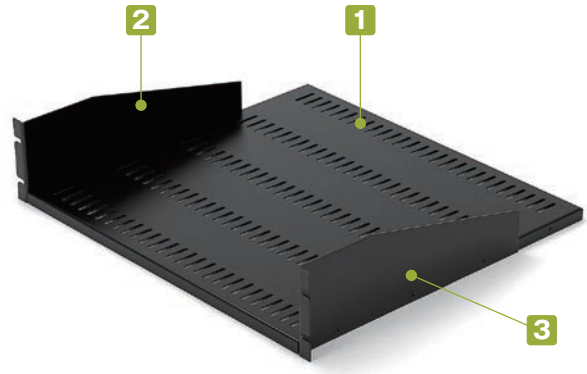

HRE SERIES

EIAラック収納棚

棚板 / ラックパネル

- 放熱用スリット付きで熱の発生する機器に最適です。
- EIA規格の棚板です。
- ラックの開口寸法がメーカーにより異なる場合がありますので確認の上ご使用下さい。

■ 下記図面は代表共通図です。
各製品の詳細図はホームページよりCAD・PDF図をダウンロードしてご確認下さい。

HRE□-315

HRE□-420

オプション

名称	シリーズ名	記載ページ
サポートアングル	LR	P11-31
落下防止バー	BR	P11-31

構成内容

No.	名称	個数	材質	色 / 表面処理
1	棚板	1	鋼板 SECC t1.6	黒半つや・ペーヅ (5Y7/1) / 塗装
2	側板	左右各1	鋼板 SPCC t2.0、SECC t2.0 (HRE400のみ)	黒半つや・ペーヅ (5Y7/1) / 塗装
3	取付ビス (皿M4×6)	6	鉄	三価黒クロメート

型番・寸法・標準価格

	型番		U	H	D	a	b	c	d	e	取付穴 (片側)	自重 (kg)	耐荷重 (kg)	標準価格
	●ペーヅ塗装 (5Y7/1)	●黒半つや塗装												
アクセサリ / 機構部品	HRE 88-315A	HRE 88-315B	2U	88	315	5.9	76.2	-	85	50	2	2.65	30	5,160
	HRE 88-420A	HRE 88-420B	2U	88	420	5.9	76.2	-	90	50	2	3.22	25	5,840
カスタム製品	HRE133-315A	HRE133-315B	3U	132.5	315	37.7	57.1	-	85	50	2	2.96	35	5,460
	HRE133-420A	HRE133-420B	3U	132.5	420	37.7	57.1	-	90	50	2	3.52	35	6,130
	HRE177-315A	HRE177-315B	4U	177	315	37.7	101.6	-	85	50	2	3.29	35	5,690
	HRE177-420A	HRE177-420B	4U	177	420	37.7	101.6	-	90	50	2	3.86	35	6,370
技術資料 / 各種ご案内	HRE400-315A	HRE400-315B	9U	399.3	315	37.7	101.6	120.7	85	100	4	5.06	50	8,260
	HRE400-420A	HRE400-420B	9U	399.3	420	37.7	101.6	120.7	90	100	4	5.60	50	9,120

HRJ SERIES

JISラック収納棚

- 放熱用スリット付きで熱の発生する機器に最適です。
- JIS規格の棚板です。
- ラックの開口寸法がメーカーにより異なる場合がありますのでご確認の上ご使用下さい。

■ 下記図面は代表共通図です。
各製品の詳細図はホームページよりCAD・PDF図をダウンロードしてご確認下さい。

オプション

名称	シリーズ名	記載ページ
サポートアングル	LR	P11-31
落下防止バー	BR	P11-31