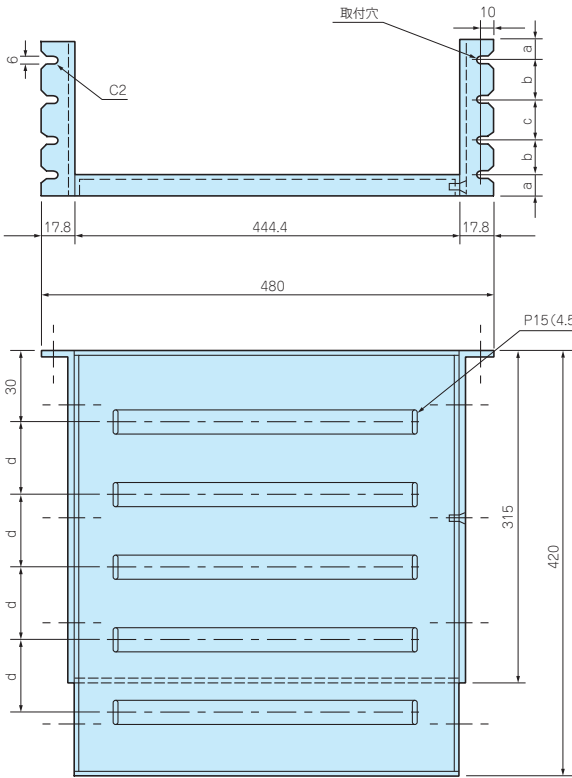

名称	シリーズ名	記載ページ
サポートアングル	LR	P11-31
落下防止バー	BR	P11-31

構成内容

No.	名称	個数	材質	色 / 表面処理
1	棚板	1	鋼板 SECC t1.6	黒半つや・ペーヅ (5Y7/1) / 塗装
2	側板	左右各1	鋼板 SPCC t2.0、SECC t2.0 (HRE400のみ)	黒半つや・ペーヅ (5Y7/1) / 塗装
3	取付ビス (皿M4×6)	6	鉄	三価黒クロメート

型番・寸法・標準価格

	型番		U	H	D	a	b	c	d	e	取付穴 (片側)	自重 (kg)	耐荷重 (kg)	標準価格
	●ペーヅ塗装 (5Y7/1)	●黒半つや塗装												
アクセサリ / 機構部品	HRE 88-315A	HRE 88-315B	2U	88	315	5.9	76.2	-	85	50	2	2.65	30	5,160
	HRE 88-420A	HRE 88-420B	2U	88	420	5.9	76.2	-	90	50	2	3.22	25	5,840
カスタム製品	HRE133-315A	HRE133-315B	3U	132.5	315	37.7	57.1	-	85	50	2	2.96	35	5,460
	HRE133-420A	HRE133-420B	3U	132.5	420	37.7	57.1	-	90	50	2	3.52	35	6,130
	HRE177-315A	HRE177-315B	4U	177	315	37.7	101.6	-	85	50	2	3.29	35	5,690
	HRE177-420A	HRE177-420B	4U	177	420	37.7	101.6	-	90	50	2	3.86	35	6,370
技術資料 / 各種ご案内	HRE400-315A	HRE400-315B	9U	399.3	315	37.7	101.6	120.7	85	100	4	5.06	50	8,260
	HRE400-420A	HRE400-420B	9U	399.3	420	37.7	101.6	120.7	90	100	4	5.60	50	9,120

HRJ SERIES

JISラック収納棚

- 放熱用スリット付きで熱の発生する機器に最適です。
- JIS規格の棚板です。
- ラックの開口寸法がメーカーにより異なる場合がありますのでご確認の上ご使用下さい。

■ 下記図面は代表共通図です。
各製品の詳細図はホームページよりCAD・PDF図をダウンロードしてご確認下さい。

オプション

名称	シリーズ名	記載ページ
サポートアングル	LR	P11-31
落下防止バー	BR	P11-31

構成内容

No.	名称	個数	材質	色 / 表面処理
1	棚板	1	鋼板 SECC t1.6	黒半つや・ベージュ (5Y7/1) / 塗装
2	側板	左右各1	鋼板 SPCC t2.0	黒半つや・ベージュ (5Y7/1) / 塗装
3	取付ビス (皿M4×6)	6	鉄	三価黒クロメート

型番・寸法・標準価格

型番		H	D	a	b	c	d	取付穴 (片側)	自重 (kg)	耐荷重 (kg)	標準価格
●ベージュ塗装 (5Y7/1)	●黒半つや塗装										
HRJ 99-315A	HRJ 99-315B	99	315	24.5	50	-	85	2	2.74	30	▲5,880
HRJ 99-420A	HRJ 99-420B	99	420	24.5	50	-	90	2	3.29	25	▲6,530
HRJ149-315A	HRJ149-315B	149	315	24.5	100	-	85	2	3.10	35	▲6,240
HRJ149-420A	HRJ149-420B	149	420	24.5	100	-	90	2	3.66	35	▲6,900
HRJ199-315A	HRJ199-315B	199	315	24.5	50	50	85	4	3.42	50	▲6,740
HRJ199-420A	HRJ199-420B	199	420	24.5	50	50	90	4	3.98	50	▲7,390