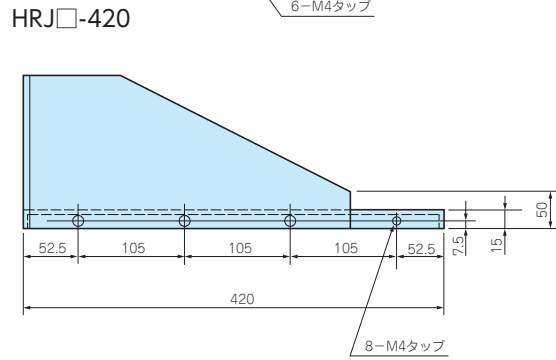

名称	シリーズ名	記載ページ
サポートアングル	LR	P11-31
落下防止バー	BR	P11-31

構成内容

No.	名称	個数	材質	色 / 表面処理
1	棚板	1	鋼板 SECC t1.6	黒半つや・ペーヅ (5Y7/1) / 塗装
2	側板	左右各1	鋼板 SPCC t2.0、SECC t2.0 (HRE400のみ)	黒半つや・ペーヅ (5Y7/1) / 塗装
3	取付ビス (皿M4×6)	6	鉄	三価黒クロメート

型番・寸法・標準価格

	型番		U	H	D	a	b	c	d	e	取付穴 (片側)	自重 (kg)	耐荷重 (kg)	標準価格
	●ペーヅ塗装 (5Y7/1)	●黒半つや塗装												
アクセサリ / 機構部品	HRE 88-315A	HRE 88-315B	2U	88	315	5.9	76.2	-	85	50	2	2.65	30	5,160
	HRE 88-420A	HRE 88-420B	2U	88	420	5.9	76.2	-	90	50	2	3.22	25	5,840
カスタム製品	HRE133-315A	HRE133-315B	3U	132.5	315	37.7	57.1	-	85	50	2	2.96	35	5,460
	HRE133-420A	HRE133-420B	3U	132.5	420	37.7	57.1	-	90	50	2	3.52	35	6,130
	HRE177-315A	HRE177-315B	4U	177	315	37.7	101.6	-	85	50	2	3.29	35	5,690
	HRE177-420A	HRE177-420B	4U	177	420	37.7	101.6	-	90	50	2	3.86	35	6,370
技術資料 / 各種ご案内	HRE400-315A	HRE400-315B	9U	399.3	315	37.7	101.6	120.7	85	100	4	5.06	50	8,260
	HRE400-420A	HRE400-420B	9U	399.3	420	37.7	101.6	120.7	90	100	4	5.60	50	9,120

HRJ SERIES

JISラック収納棚

- 放熱用スリット付きで熱の発生する機器に最適です。
- JIS規格の棚板です。
- ラックの開口寸法がメーカーにより異なる場合がありますのでご確認の上ご使用下さい。

■ 下記図面は代表共通図です。
各製品の詳細図はホームページよりCAD・PDF図をダウンロードしてご確認下さい。

オプション

名称	シリーズ名	記載ページ
サポートアングル	LR	P11-31
落下防止バー	BR	P11-31

構成内容

No.	名称	個数	材質	色 / 表面処理
1	棚板	1	鋼板 SECC t1.6	黒半つや・ベージュ (5Y7/1) / 塗装
2	側板	左右各1	鋼板 SPCC t2.0	黒半つや・ベージュ (5Y7/1) / 塗装
3	取付ビス (皿M4×6)	6	鉄	三価黒クロメート

型番・寸法・標準価格

型番		H	D	a	b	c	d	取付穴 (片側)	自重 (kg)	耐荷重 (kg)	標準価格
●ベージュ塗装 (5Y7/1)	●黒半つや塗装										
HRJ 99-315A	HRJ 99-315B	99	315	24.5	50	-	85	2	2.74	30	▲5,880
HRJ 99-420A	HRJ 99-420B	99	420	24.5	50	-	90	2	3.29	25	▲6,530
HRJ149-315A	HRJ149-315B	149	315	24.5	100	-	85	2	3.10	35	▲6,240
HRJ149-420A	HRJ149-420B	149	420	24.5	100	-	90	2	3.66	35	▲6,900
HRJ199-315A	HRJ199-315B	199	315	24.5	50	50	85	4	3.42	50	▲6,740
HRJ199-420A	HRJ199-420B	199	420	24.5	50	50	90	4	3.98	50	▲7,390