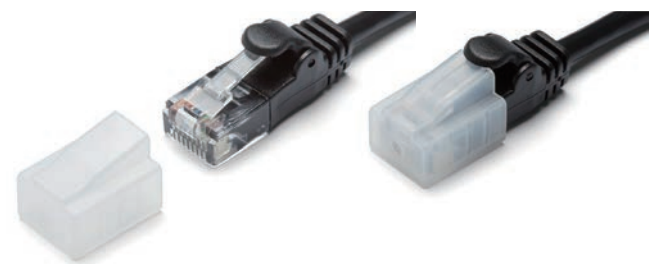

PJCV-1

RJ45コネクタカバー