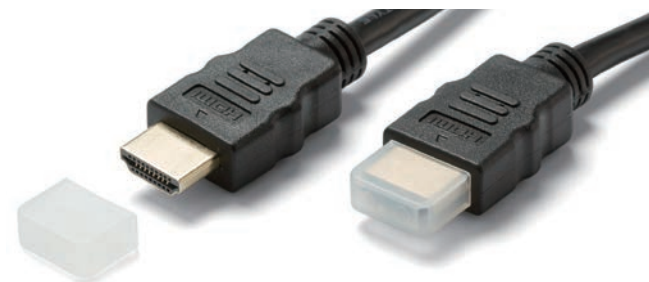

HDMIT SERIES

HDMIコネクタカバー

★★ NEW

型番・標準価格

型番	材質	色	入数	標準価格/袋
NEW HDMIT-1	PE	ナチュラル	10/袋	190