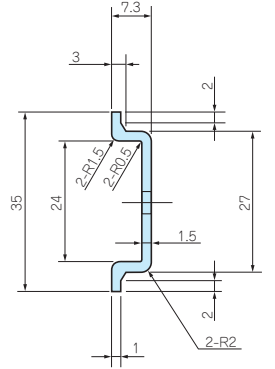

取付例

構成内容

材質	色 / 表面処理
A6063S-T5	シルバーアルマイト

- 端子台など各種DINレール適合電気機器の設置が可能です。
- 各ケースの取付ボスのピッチをご確認の上、L寸をお選び下さい。
- その他のケースに使用する場合はFDR-1000を切断してご利用下さい。

型番・寸法・標準価格

型番	L	a	対応ボスピッチ	標準価格
FDR- 50	50	4.2	32 ~ 42	150
FDR- 57	57	4.2	39 ~ 49	150
FDR- 66	66	4.2	48 ~ 58	150
FDR- 77	77	4.2	59 ~ 69	150
FDR- 80	80	4.2	62 ~ 72	160
FDR- 87	87	4.2	69 ~ 79	160
FDR- 92	92	4.2	74 ~ 84	160
FDR- 100	100	4.2	82 ~ 92	160
FDR- 106	106	4.2	88 ~ 98	200
FDR- 110	110	4.2	92 ~ 102	200
FDR- 120	120	4.2	102 ~ 112	200
FDR- 128	128	4.2	110 ~ 120	200
FDR- 137	137	4.2	119 ~ 129	200
FDR- 142	142	4.2	124 ~ 134	200
FDR- 146	146	4.2	128 ~ 138	200
FDR- 150	150	4.2	132 ~ 142	210
FDR- 168	168	4.2	150 ~ 160	230
FDR- 170	170	4.2	152 ~ 162	230
FDR- 186	186	4.2	168 ~ 178	240
FDR- 202	202	4.2	184 ~ 194	260
FDR- 205	205	4.2	187 ~ 197	260
FDR- 223	223	4.2	205 ~ 215	260
FDR- 226	226	4.2	208 ~ 218	260
FDR- 235	235	4.2	217 ~ 227	290
FDR- 242	242	4.2	224 ~ 234	290

型番	L	a	対応ボスピッチ	標準価格
FDR- 249	249	4.2	231 ~ 241	290
FDR- 283	283	4.2	265 ~ 275	300
FDR- 300	300	4.2	282 ~ 292	310
FDR- 350	350	4.2	332 ~ 342	370
FDR- 450	450	4.2	432 ~ 442	420
FDR- 550	550	4.2	532 ~ 542	520
FDR-B102	102	6.5	86 ~ 92	200
FDR-B142	142	6.5	126 ~ 132	200
FDR-B160	160	6.5	144 ~ 150	210
FDR-B165	165	6.5	149 ~ 155	230
FDR-B183	183	6.5	167 ~ 173	230
FDR-B223	223	6.5	207 ~ 213	260
FDR-B260	260	6.5	244 ~ 250	300
FDR-B283	283	6.5	267 ~ 273	300
FDR-B303	303	6.5	287 ~ 293	300
FDR-B338	338	6.5	322 ~ 328	350
FDR-B360	360	6.5	344 ~ 350	380
FDR-B376	376	6.5	360 ~ 366	390
FDR-B383	383	6.5	367 ~ 373	390
FDR-B463	463	6.5	447 ~ 453	440
FDR-B560	560	6.5	544 ~ 550	530
FDR-B623	623	6.5	607 ~ 613	560
FDR-1000	1,000	-	-	610