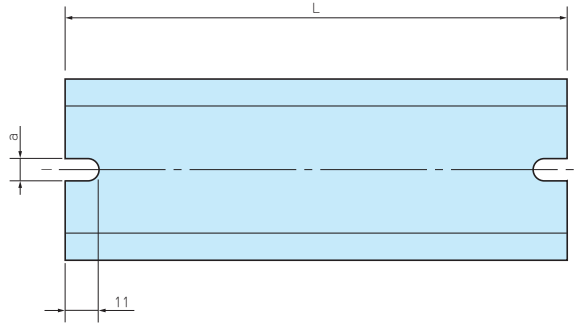

取付例

構成内容

材質	色 / 表面処理
A6063S-T5	シルバーアルマイト

- 端子台など各種DINレール適合電気機器の設置が可能です。
- 各ケースの取付ボスのピッチをご確認の上、L寸をお選び下さい。
- その他のケースに使用する場合はFDR-1000を切断してご利用下さい。

型番・寸法・標準価格

型番	L	a	対応ボスピッチ	標準価格
FDR- 50	50	4.2	32 ~ 42	150
FDR- 57	57	4.2	39 ~ 49	150
FDR- 66	66	4.2	48 ~ 58	150
FDR- 77	77	4.2	59 ~ 69	150
FDR- 80	80	4.2	62 ~ 72	160
FDR- 87	87	4.2	69 ~ 79	160
FDR- 92	92	4.2	74 ~ 84	160
FDR- 100	100	4.2	82 ~ 92	160
FDR- 106	106	4.2	88 ~ 98	200
FDR- 110	110	4.2	92 ~ 102	200
FDR- 120	120	4.2	102 ~ 112	200
FDR- 128	128	4.2	110 ~ 120	200
FDR- 137	137	4.2	119 ~ 129	200
FDR- 142	142	4.2	124 ~ 134	200
FDR- 146	146	4.2	128 ~ 138	200
FDR- 150	150	4.2	132 ~ 142	210
FDR- 168	168	4.2	150 ~ 160	230
FDR- 170	170	4.2	152 ~ 162	230
FDR- 186	186	4.2	168 ~ 178	240
FDR- 202	202	4.2	184 ~ 194	260
FDR- 205	205	4.2	187 ~ 197	260
FDR- 223	223	4.2	205 ~ 215	260
FDR- 226	226	4.2	208 ~ 218	260
FDR- 235	235	4.2	217 ~ 227	290
FDR- 242	242	4.2	224 ~ 234	290

型番	L	a	対応ボスピッチ	標準価格
FDR- 249	249	4.2	231 ~ 241	290
FDR- 283	283	4.2	265 ~ 275	300
FDR- 300	300	4.2	282 ~ 292	310
FDR- 350	350	4.2	332 ~ 342	370
FDR- 450	450	4.2	432 ~ 442	420
FDR- 550	550	4.2	532 ~ 542	520
FDR-B102	102	6.5	86 ~ 92	200
FDR-B142	142	6.5	126 ~ 132	200
FDR-B160	160	6.5	144 ~ 150	210
FDR-B165	165	6.5	149 ~ 155	230
FDR-B183	183	6.5	167 ~ 173	230
FDR-B223	223	6.5	207 ~ 213	260
FDR-B260	260	6.5	244 ~ 250	300
FDR-B283	283	6.5	267 ~ 273	300
FDR-B303	303	6.5	287 ~ 293	300
FDR-B338	338	6.5	322 ~ 328	350
FDR-B360	360	6.5	344 ~ 350	380
FDR-B376	376	6.5	360 ~ 366	390
FDR-B383	383	6.5	367 ~ 373	390
FDR-B463	463	6.5	447 ~ 453	440
FDR-B560	560	6.5	544 ~ 550	530
FDR-B623	623	6.5	607 ~ 613	560
FDR-1000	1,000	-	-	610