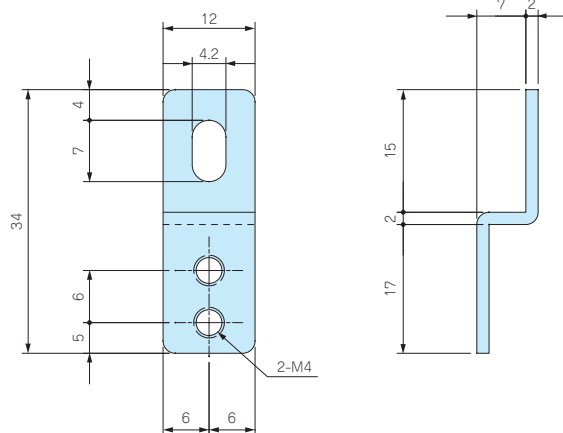

RB-9 ゴムブッシュ

- TMCシリーズ専用のゴムブッシュです。
- ケーブル外径がφ8～φ9mmの場合にご使用下さい。

型番・標準価格

型番	材質	色	適用ケーブル外径	入数	標準価格 / 袋
RB-9	NBR	ブラック	φ8～φ9mm	2 / 袋	80

CK-34Z 外部取付足

- CK-34Zをご使用の際は取付ビスMT4-10を別途ご購入下さい。

型番・標準価格

型番	材質	表面処理	対応機種	入数	標準価格 / 袋
CK-34Z	ステンレス SUS304	バレル研磨	TMB-15PS・TMB-20P・TMB-20PL	4 / 袋	360

MT4-10 ビスセット

- CK-34Zをご使用の際にご購入下さい。

型番・標準価格

型番	材質	表面処理	入数	標準価格 / 袋
MT4-10	ステンレス ナベM4×10	無処理	4 / 袋	70

型番目次/
Photo
INDEX

プラスチック
ケース

キャリング
ケース

防水・防塵
樹脂ボックス