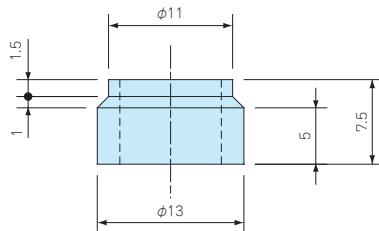

RB-9 ゴムブッシュ

- TMCシリーズ専用のゴムブッシュです。
- ケーブル外径がφ8～φ9mmの場合にご使用下さい。

型番・標準価格

型番	材質	色	適用ケーブル外径	入数	標準価格 / 袋
RB-9	NBR	ブラック	φ8～φ9mm	2 / 袋	80

CK-34Z 外部取付足

- CK-34Zをご使用の際は取付ビスMT4-10を別途ご購入下さい。

型番・標準価格

型番	材質	表面処理	対応機種	入数	標準価格 / 袋
CK-34Z	ステンレス SUS304	バレル研磨	TMB-15PS・TMB-20P・TMB-20PL	4 / 袋	360

MT4-10 ビスセット

- CK-34Zをご使用の際にご購入下さい。

型番・標準価格

型番	材質	表面処理	入数	標準価格 / 袋
MT4-10	ステンレス ナベM4×10	無処理	4 / 袋	70

型番目次/
Photo
INDEX

プラスチック
ケース

キャリング
ケース

防水・防塵
樹脂ボックス