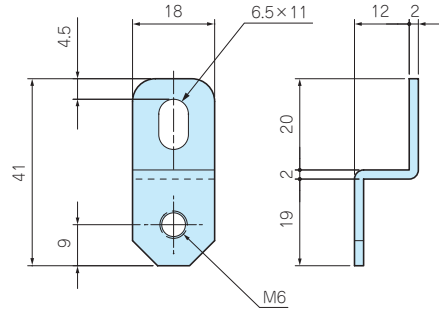

カスタム製品

技術資料 / 各種ご案内

- 水のかかる場所、屋外にケースを取付ける時に最適です。
- ステンレスには強度があり錆にくく、いろいろな用途に使えます。

型番・標準価格

型番	材質	表面処理	入数	標準価格 / 袋
CK-26Z	SUS 304	パレル研磨	4 / 袋	380

型番・標準価格

型番	材質	表面処理	入数	標準価格 / 袋
CK-34Z	SUS 304	パレル研磨	4 / 袋	360

型番・標準価格