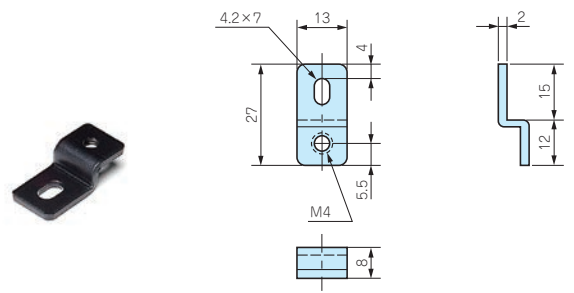

CK SERIES

取付金具

型番・標準価格

型番	材質	色 / 表面処理	入数	標準価格 / 袋
CK-1L	SPCC	黒半つや / 塗装	4 / 袋	390

型番・標準価格

型番	材質	色 / 表面処理	入数	標準価格 / 袋
CK-1Z	SPCC	黒半つや / 塗装	4 / 袋	440

型番・標準価格

型番	材質	色 / 表面処理	入数	標準価格 / 袋
CK-2L	SPCC	黒半つや / 塗装	4 / 袋	420