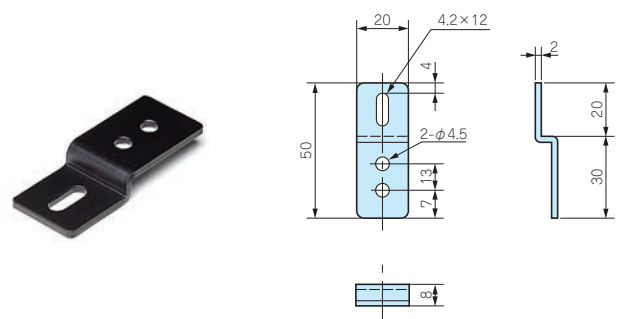

型番・標準価格

型番	材質	色 / 表面処理	入数	標準価格 / 袋
CK-3Z	SPCC	黒半つや / 塗装	4 / 袋	440