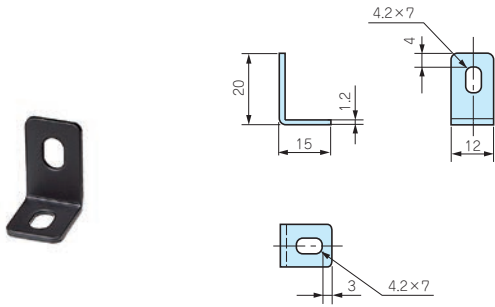

CK SERIES

取付金具

型番・標準価格

型番	材質	色 / 表面処理	入数	標準価格 / 袋
CK-1L	SPCC	黒半つや / 塗装	4 / 袋	390

型番・標準価格

型番	材質	色 / 表面処理	入数	標準価格 / 袋
CK-1Z	SPCC	黒半つや / 塗装	4 / 袋	440

型番・標準価格

型番	材質	色 / 表面処理	入数	標準価格 / 袋
CK-2L	SPCC	黒半つや / 塗装	4 / 袋	420