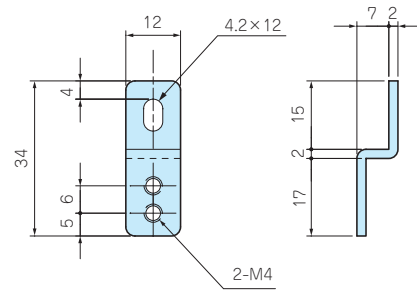

カスタム製品

技術資料 / 各種ご案内

- 水のかかる場所、屋外にケースを取付ける時に最適です。
- ステンレスには強度があり錆にくく、いろいろな用途に使えます。

型番・標準価格

型番	材質	表面処理	入数	標準価格 / 袋
CK-26Z	SUS 304	パレル研磨	4 / 袋	380

型番・標準価格

型番	材質	表面処理	入数	標準価格 / 袋
CK-34Z	SUS 304	パレル研磨	4 / 袋	360

型番・標準価格