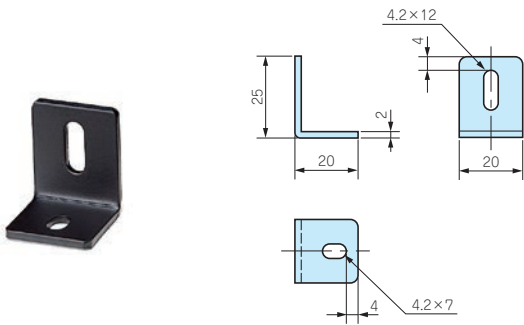

CK SERIES

取付金具

型番・標準価格

型番	材質	色 / 表面処理	入数	標準価格 / 袋
CK-1L	SPCC	黒半つや / 塗装	4 / 袋	390

型番・標準価格

型番	材質	色 / 表面処理	入数	標準価格 / 袋
CK-1Z	SPCC	黒半つや / 塗装	4 / 袋	440

型番・標準価格

型番	材質	色 / 表面処理	入数	標準価格 / 袋
CK-2L	SPCC	黒半つや / 塗装	4 / 袋	420