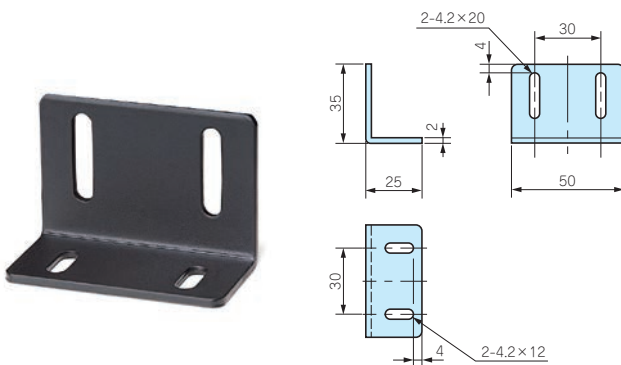

型番・標準価格

型番	材質	色 / 表面処理	入数	標準価格 / 袋
CK-4L	SPCC	黒半つや / 塗装	2 / 袋	320