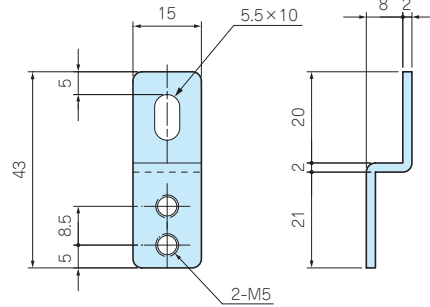

型番	材質	表面処理	入数	標準価格 / 袋
CK-35Z	SUS 304	パレル研磨	4 / 袋	390