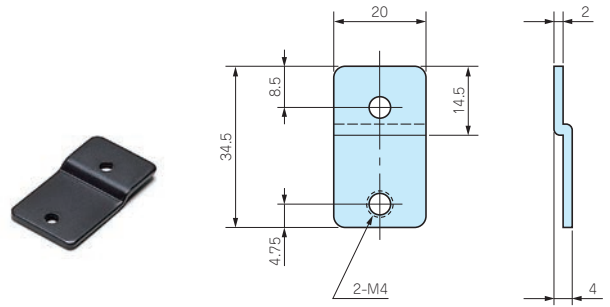

CK SERIES

取付金具

型番・標準価格

型番	材質	色 / 表面処理	入数	標準価格 / 袋
CK-1L	SPCC	黒半つや / 塗装	4 / 袋	390

型番・標準価格

型番	材質	色 / 表面処理	入数	標準価格 / 袋
CK-1Z	SPCC	黒半つや / 塗装	4 / 袋	440

型番・標準価格

型番	材質	色 / 表面処理	入数	標準価格 / 袋
CK-2L	SPCC	黒半つや / 塗装	4 / 袋	420