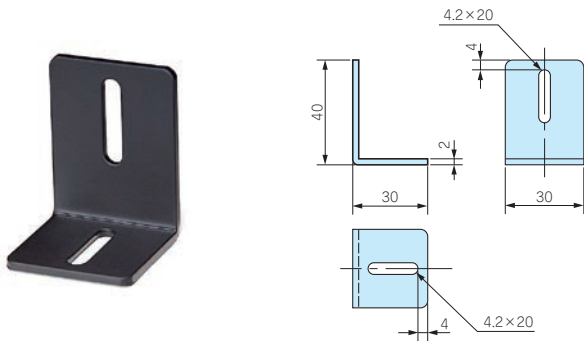

型番・標準価格

型番	材質	色 / 表面処理	入数	標準価格 / 袋
CK-3L	SPCC	黒半つや / 塗装	4 / 袋	510