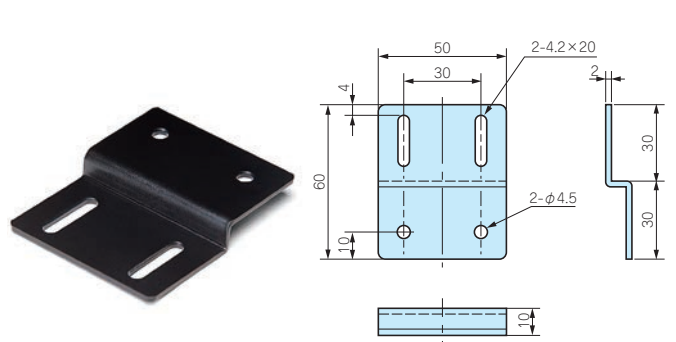

型番・標準価格

型番	材質	色 / 表面処理	入数	標準価格 / 袋
CK-2Z	SPCC	黒半つや / 塗装	4 / 袋	440

型番・標準価格

型番	材質	色 / 表面処理	入数	標準価格 / 袋
CK-3L	SPCC	黒半つや / 塗装	4 / 袋	510

型番・標準価格

型番	材質	色 / 表面処理	入数	標準価格 / 袋
CK-3Z	SPCC	黒半つや / 塗装	4 / 袋	440

型番・標準価格

型番	材質	色 / 表面処理	入数	標準価格 / 袋
CK-4L	SPCC	黒半つや / 塗装	2 / 袋	320