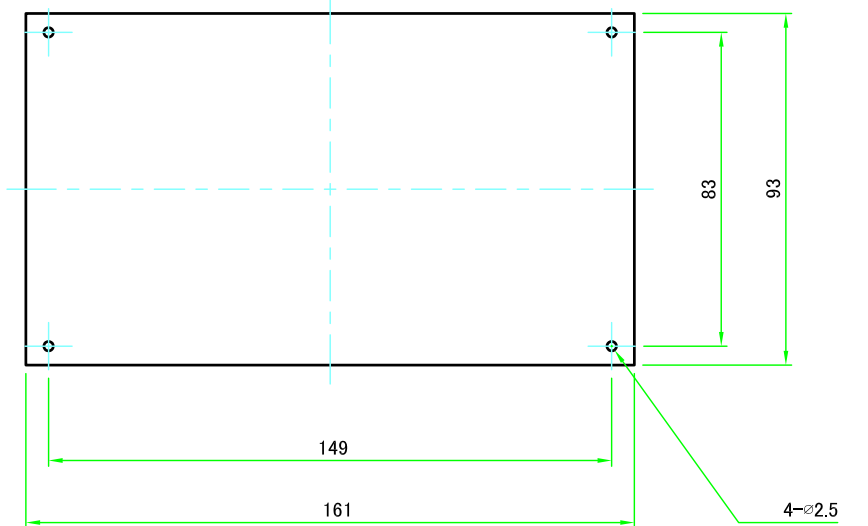

推奨基板形状 * 販売していません。
Recommended PCB dimension * NOT SUPPLIED