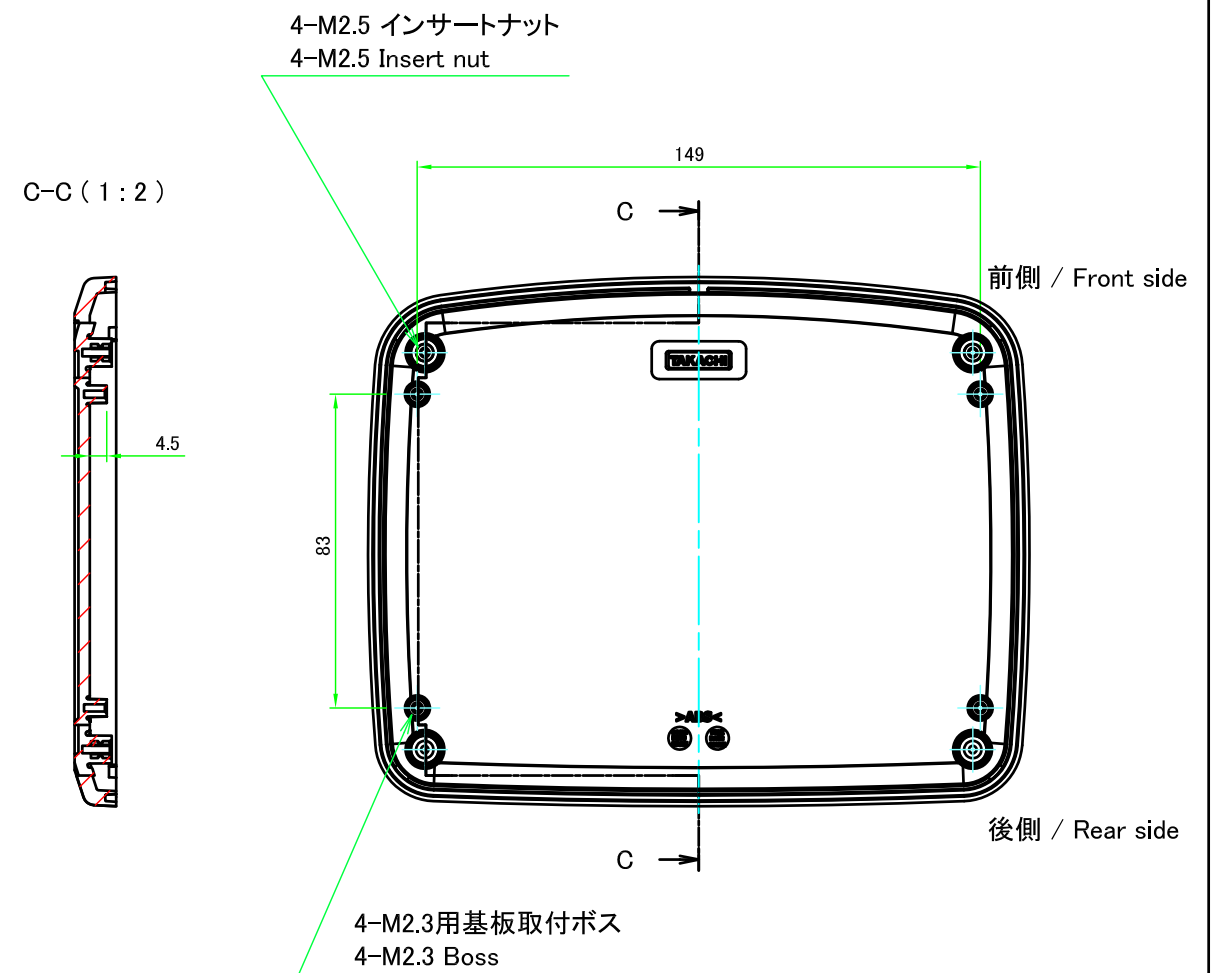

カバー / Top cover