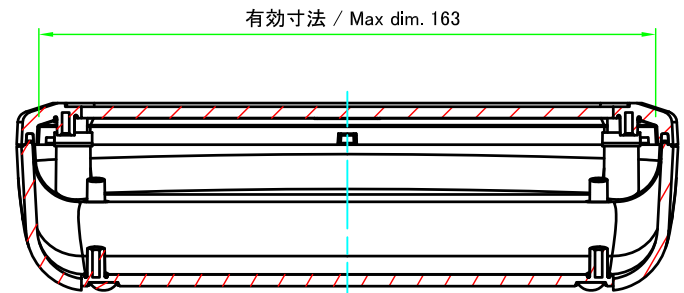

B-B (1:2)

色仕様(型番末尾□) / Color Type(End of product number □)	
記号 / Code	色 / Color
W	オフホワイト / Off-white
B	ブラック / Black

TAKACHI 株式会社タカチ電機工業 TAKACHI ELECTRONICS ENCLOSURE CO., LTD.		品名/Title IP67 防水傾斜プラスチックケース IP67 WATERPROOF SLOPED PLASTIC CASE	 尺度/Scale 1:2	
承認/Approved	検図/Checked	製図/Created		型番/Product number WSC18-14-5□ 作成日/Date 2021/08/02
	王	中根	2 / 4