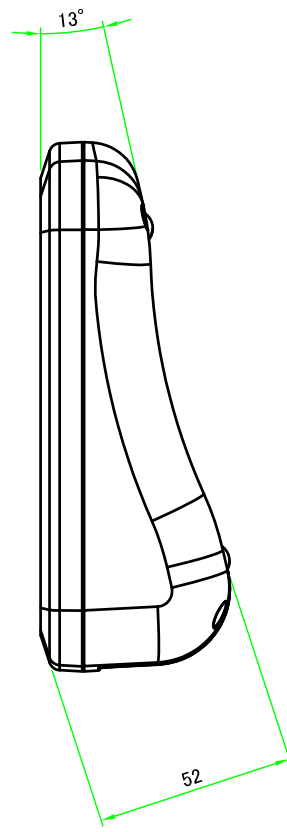

カバー / Top cover

推奨基板形状 \* 販売していません。  
Recommended PCB dimension \* NOT SUPPLIED

色仕様(型番末尾□) / Color Type(End of product number □)	
記号 / Code	色 / Color
W	オフホワイト / Off-white
B	ブラック / Black

<b>株式会社タカチ電機工業</b> TAKACHI ELECTRONICS ENCLOSURE CO., LTD.		品名/Title IP67 防水傾斜プラスチックケース IP67 WATERPROOF SLOPED PLASTIC CASE	尺度/Scale 1:2
承認/Approved	検図/Checked	製図/Created	
	王	中根	作成日/Date 2021/08/02
			3 / 4