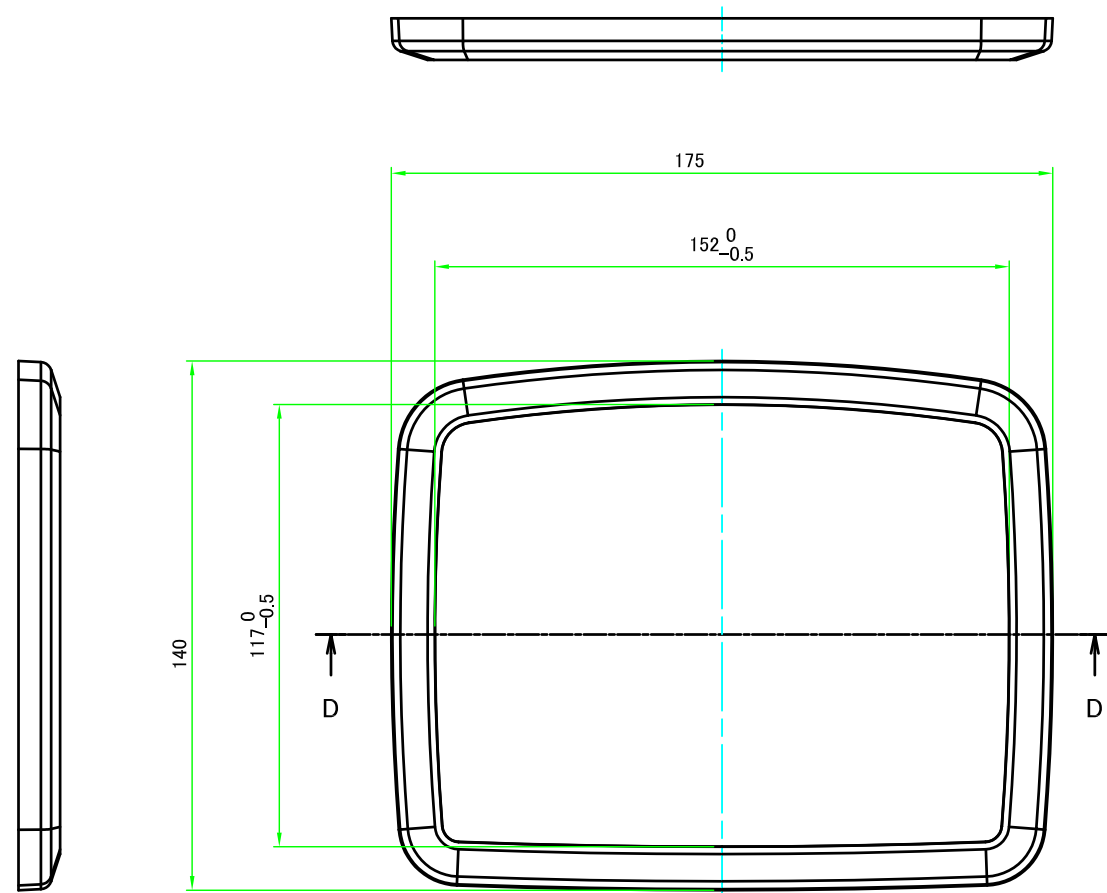

カバー / Top cover