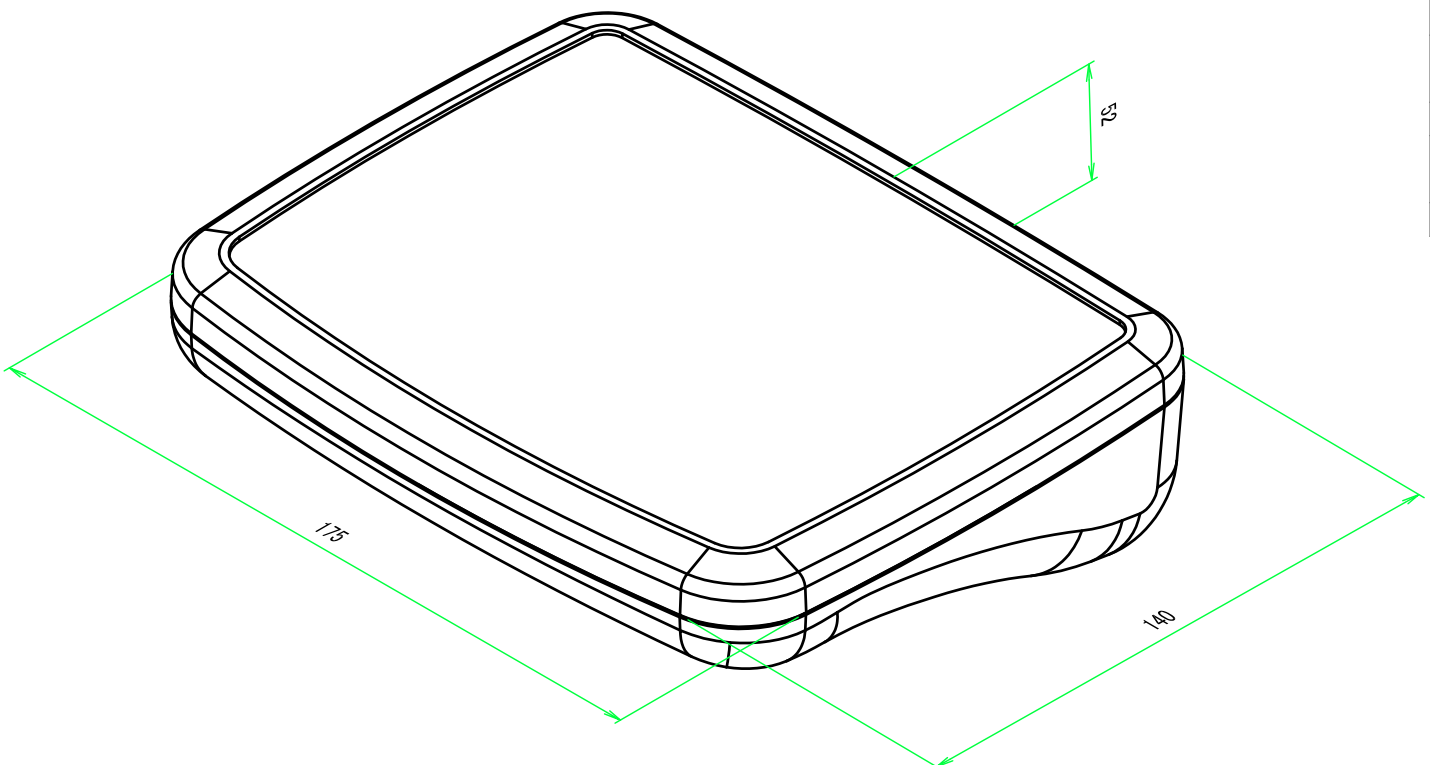

構成内容 / Components				
No.	名称 / Part name	数量 / Pcs	材質 / Material	色・表面処理 / Color・Finish
1	カバー / Top cover	1	難燃性ABS樹脂 (UL94V-0 主成分) Flame-resistant ABS (UL94V-0)	オフホワイト、ブラック Off-white, Black
2	ベース / Bottom base	1	難燃性ABS樹脂 (UL94V-0 主成分) Flame-resistant ABS (UL94V-0)	オフホワイト、ブラック Off-white, Black
3	ガスケット / Gasket	1	シリコンゴム / Silicone	ブラック / Black
4	取付ビス(バインドM2.5 x 8) Screw(Binding head M2.5 - 8)	4	ステンレス Stainless steel	無処理 Unfinished
5	貼付ゴム足 / Rubber feet	4	ポリウレタン / Polyurethane	透明 / Transparent

■テクニカルデータ / Technical Data■

保護等級 / Protection class : IP67  
 使用温度範囲 / Operating temperature : -10°C ~ +60°C  
 締付トルク / Recommended torque : 0.2N・m ~ 0.3N・m

色仕様(型番末尾□) / Color Type(End of product number □)	
記号 / Code	色 / Color
W	オフホワイト / Off-white
B	ブラック / Black

<b>TAKACHI</b> 株式会社タカチ電機工業 TAKACHI ELECTRONICS ENCLOSURE CO., LTD.		品名/Title IP67 防水傾斜プラスチックケース IP67 WATERPROOF SLOPED PLASTIC CASE	 尺度/Scale 1:1.5
承認/Approved	検図/Checked	製図/Created	
	王	中根	型番/Product number <b>WSC18-14-5□</b> 作成日/Date 2021/08/02
			1 / 4