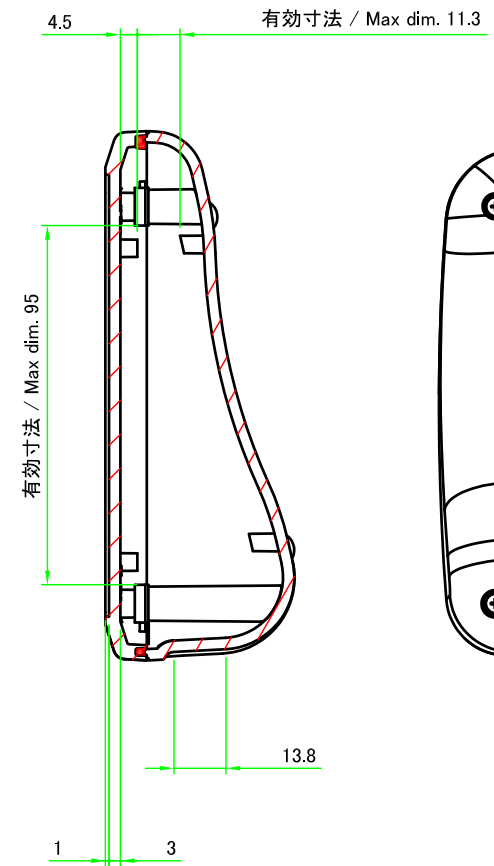

A-A (1:2)

色仕様(型番末尾□) / Color Type(End of product number □)	
記号 / Code	色 / Color
W	オフホワイト / Off-white
B	ブラック / Black

TAKACHI 株式会社タカチ電機工業 TAKACHI ELECTRONICS ENCLOSURE CO., LTD.		品名/Title IP67 防水傾斜プラスチックケース IP67 WATERPROOF SLOPED PLASTIC CASE	 尺度/Scale 1:2	
承認/Approved	検図/Checked	製図/Created		型番/Product number WSC18-14-5□ 作成日/Date 2021/08/02
	王	中根	2 / 4