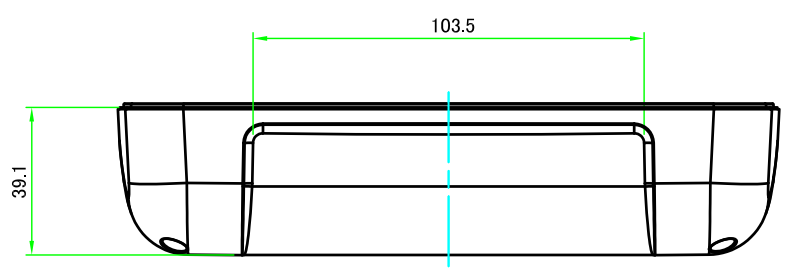

推奨基板形状 * 販売していません。
Recommended PCB dimension * NOT SUPPLIED

色仕様(型番末尾□) / Color Type(End of product number □)	
記号 / Code	色 / Color
W	オフホワイト / Off-white
B	ブラック / Black

TAKACHI 株式会社タカチ電機工業 TAKACHI ELECTRONICS ENCLOSURE CO., LTD.		品名/Title IP67 防水傾斜プラスチックケース IP67 WATERPROOF SLOPED PLASTIC CASE		
承認/Approved	検図/Checked	製図/Created		尺度/Scale 1:2
	王	中根	型番/Product number WSC18-14-5□	
			作成日/Date 2021/08/02	
			4 / 4