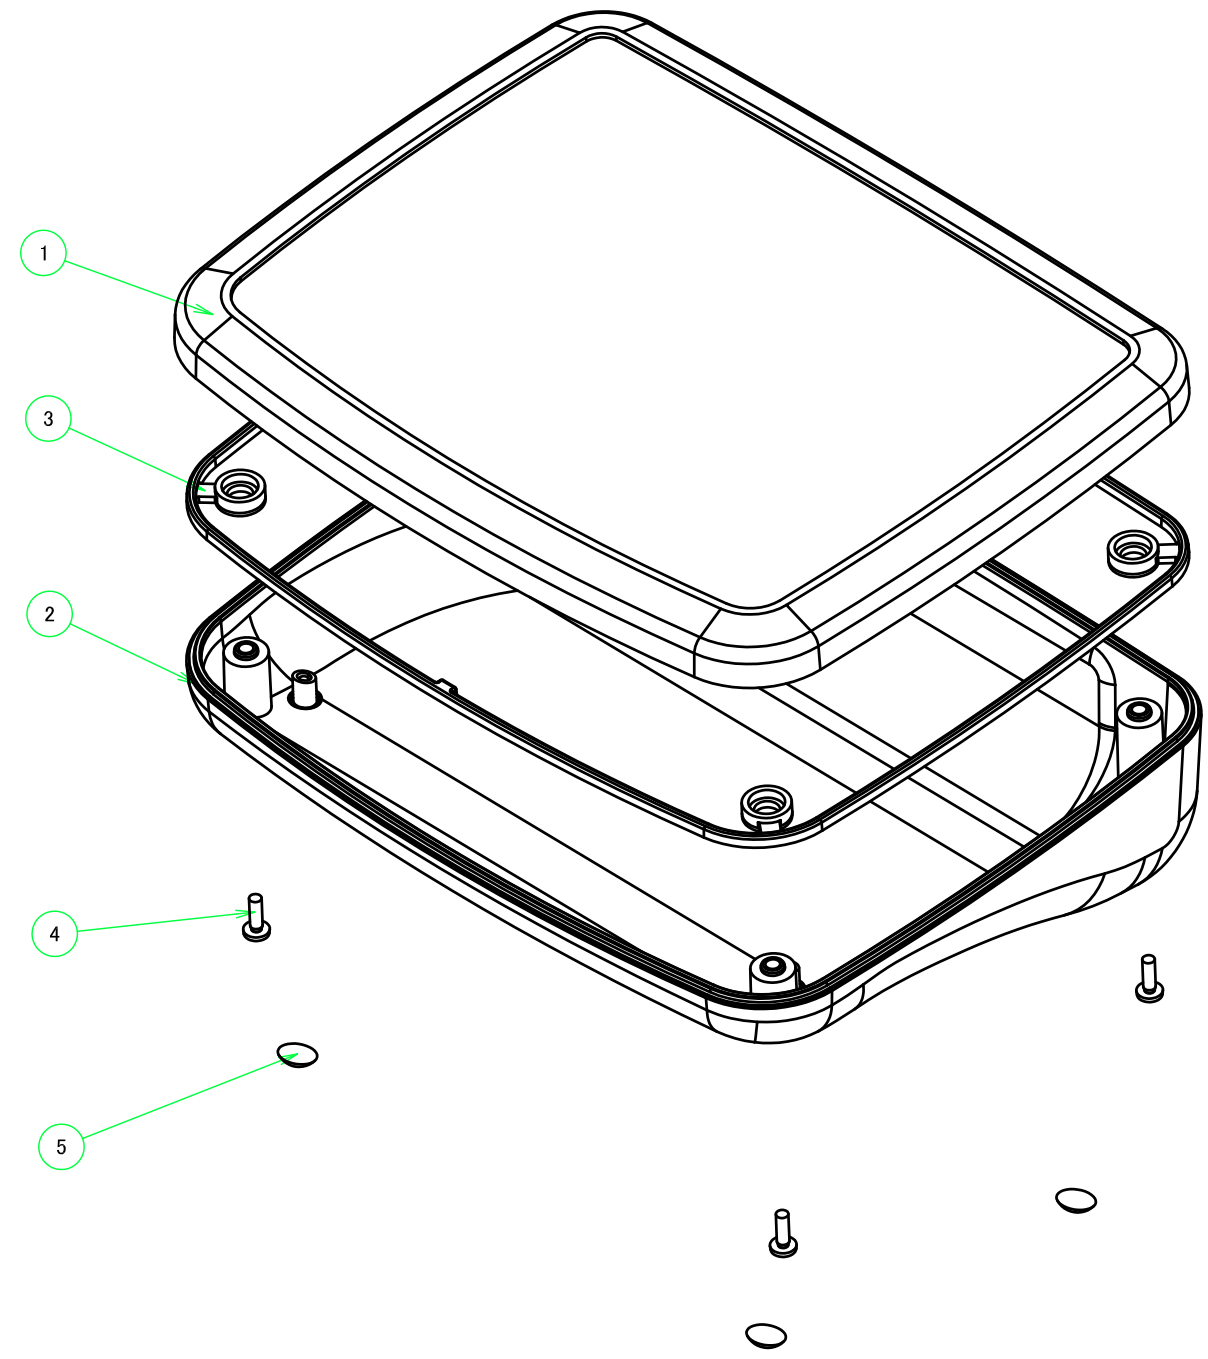

構成内容 / Components				
No.	名称 / Part name	数量 / Pcs	材質 / Material	色・表面処理 / Color・Finish
1	カバー / Top cover	1	難燃性ABS樹脂 (UL94V-0 主成分) Flame-resistant ABS (UL94V-0)	オフホワイト、ブラック Off-white, Black
2	ベース / Bottom base	1	難燃性ABS樹脂 (UL94V-0 主成分) Flame-resistant ABS (UL94V-0)	オフホワイト、ブラック Off-white, Black
3	ガスケット / Gasket	1	シリコンゴム / Silicone	ブラック / Black
4	取付ビス(バインドM2.5 x 8) Screw(Binding head M2.5 - 8)	4	ステンレス Stainless steel	無処理 Unfinished
5	貼付ゴム足 / Rubber feet	4	ポリウレタン / Polyurethane	透明 / Transparent

■テクニカルデータ / Technical Data■

保護等級 / Protection class : IP67  
 使用温度範囲 / Operating temperature : -10°C ~ +60°C  
 締付トルク / Recommended torque : 0.2N・m ~ 0.3N・m

色仕様(型番末尾□) / Color Type(End of product number □)	
記号 / Code	色 / Color
W	オフホワイト / Off-white
B	ブラック / Black

<b>TAKACHI</b> 株式会社タカチ電機工業 TAKACHI ELECTRONICS ENCLOSURE CO., LTD.		品名/Title IP67 防水傾斜プラスチックケース IP67 WATERPROOF SLOPED PLASTIC CASE	 尺度/Scale 1:1.5
承認/Approved	検図/Checked	製図/Created	
	王	中根	型番/Product number <b>WSC18-14-5□</b> 作成日/Date 2021/08/02
			1 / 4