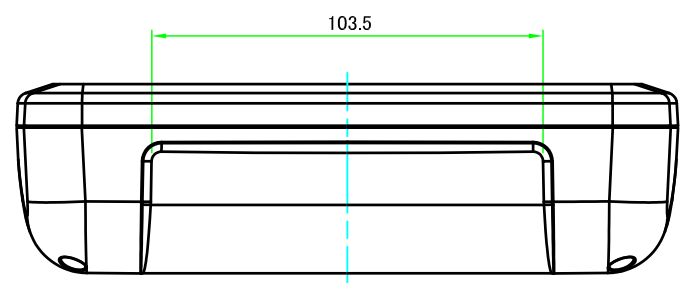

カバー / Top cover

推奨基板形状 \* 販売していません。  
Recommended PCB dimension \* NOT SUPPLIED

色仕様(型番末尾□) / Color Type(End of product number □)	
記号 / Code	色 / Color
W	オフホワイト / Off-white
B	ブラック / Black

<b>株式会社タカチ電機工業</b> TAKACHI ELECTRONICS ENCLOSURE CO., LTD.		品名/Title IP67 防水傾斜プラスチックケース IP67 WATERPROOF SLOPED PLASTIC CASE	尺度/Scale 1:2
承認/Approved	検図/Checked	製図/Created	
	王	中根	作成日/Date 2021/08/02
			3 / 4

A-A (1:2)

B-B (1:2)

色仕様(型番末尾□) / Color Type(End of product number □)	
記号 / Code	色 / Color
W	オフホワイト / Off-white
B	ブラック / Black

<b>TAKACHI</b> 株式会社タカチ電機工業 TAKACHI ELECTRONICS ENCLOSURE CO., LTD.		品名/Title IP67 防水傾斜プラスチックケース IP67 WATERPROOF SLOPED PLASTIC CASE	 尺度/Scale 1:2
承認/Approved	検図/Checked	製図/Created	
	王	中根	2 / 4