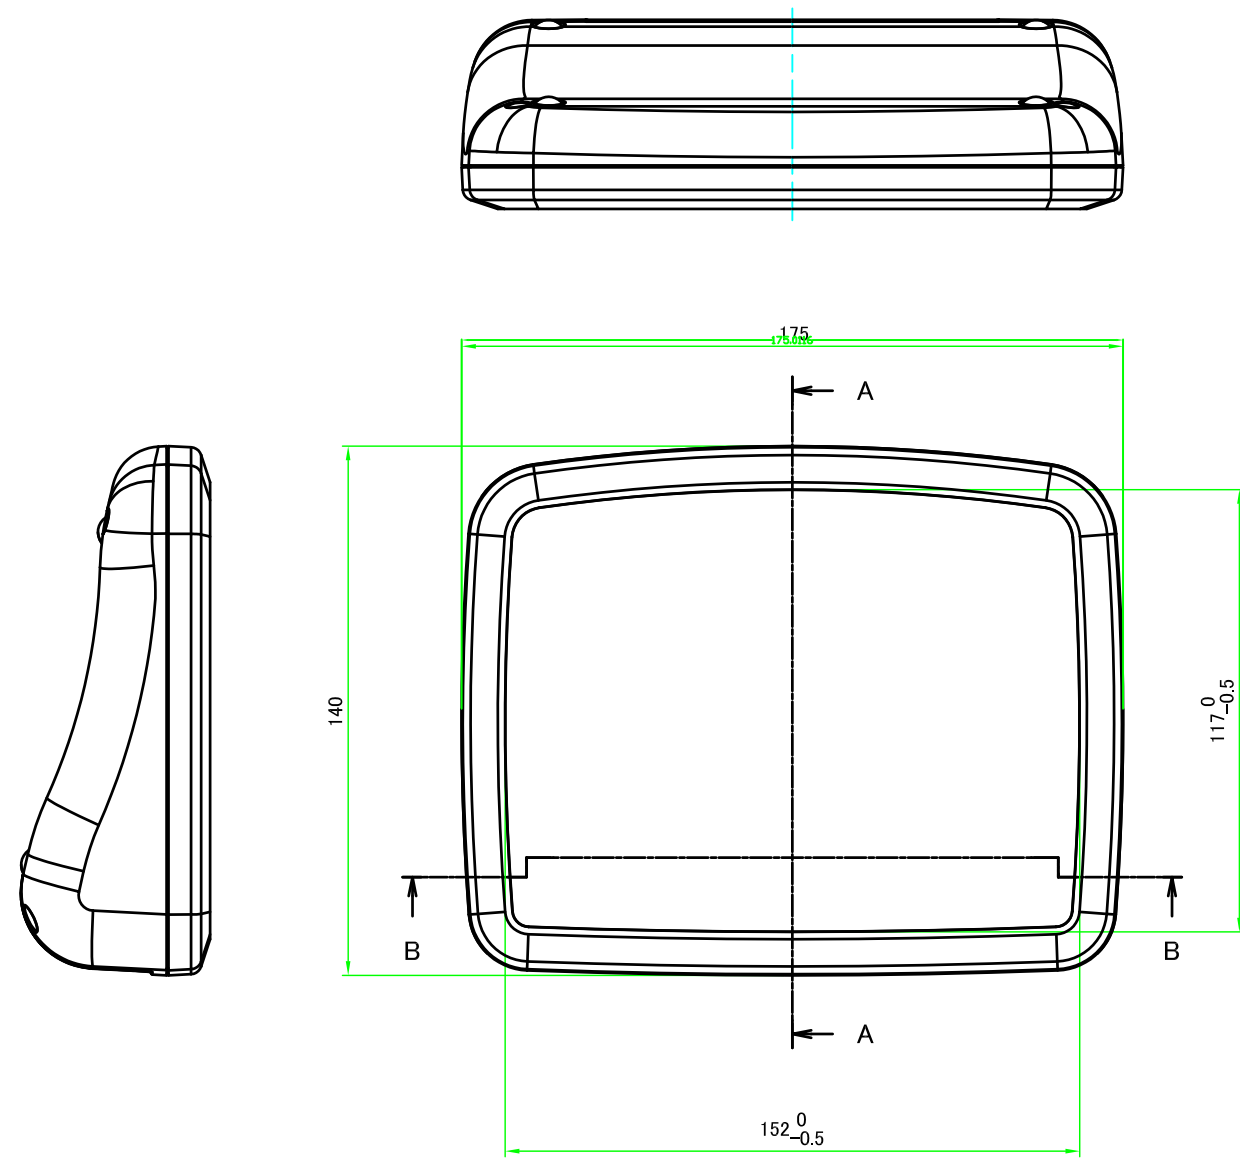

カバー / Top cover

推奨基板形状 \* 販売していません。  
Recommended PCB dimension \* NOT SUPPLIED

色仕様(型番末尾□) / Color Type(End of product number □)	
記号 / Code	色 / Color
W	オフホワイト / Off-white
B	ブラック / Black

<b>株式会社タカチ電機工業</b> TAKACHI ELECTRONICS ENCLOSURE CO., LTD.		品名/Title IP67 防水傾斜プラスチックケース IP67 WATERPROOF SLOPED PLASTIC CASE	尺度/Scale 1:2
承認/Approved	検図/Checked	製図/Created	
	王	中根	作成日/Date 2021/08/02
			3 / 4