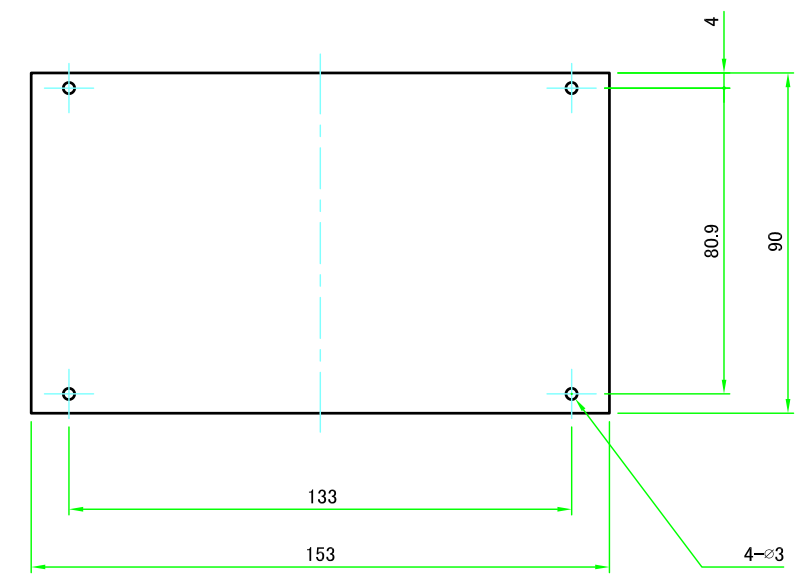

推奨基板形状 * 販売していません。
Recommended PCB dimension * NOT SUPPLIED