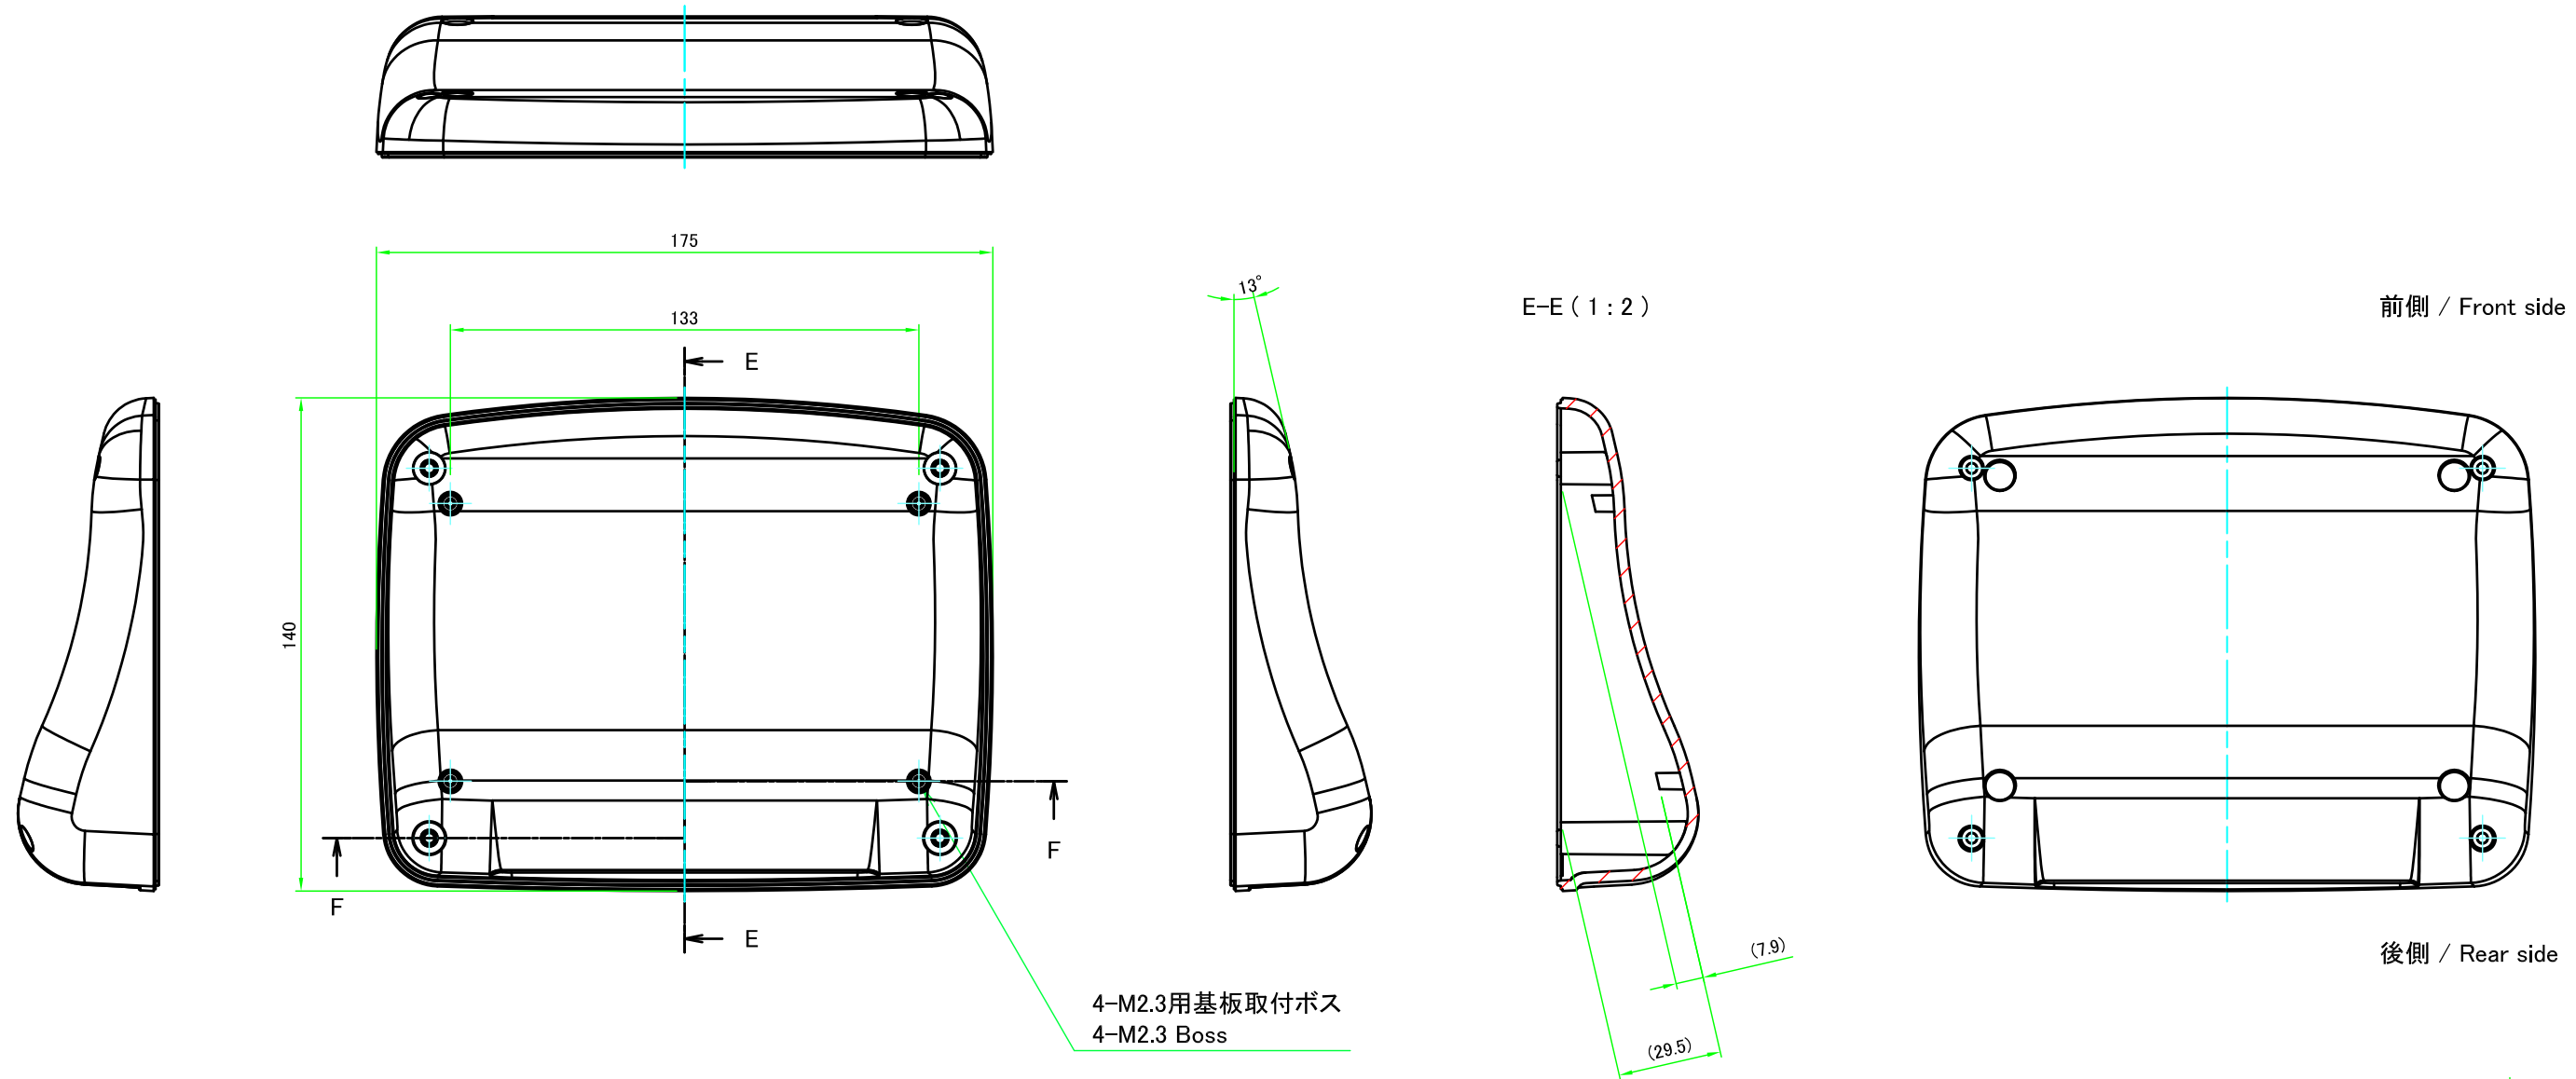

構成内容 / Components				
No.	名称 / Part name	数量 / Pcs	材質 / Material	色・表面処理 / Color・Finish
1	カバー / Top cover	1	難燃性ABS樹脂 (UL94V-0 主成分) Flame-resistant ABS (UL94V-0)	オフホワイト、ブラック Off-white, Black
2	ベース / Bottom base	1	難燃性ABS樹脂 (UL94V-0 主成分) Flame-resistant ABS (UL94V-0)	オフホワイト、ブラック Off-white, Black
3	ガスケット / Gasket	1	シリコンゴム / Silicone	ブラック / Black
4	取付ビス(バインドM2.5 x 8) Screw(Binding head M2.5 - 8)	4	ステンレス Stainless steel	無処理 Unfinished
5	貼付ゴム足 / Rubber feet	4	ポリウレタン / Polyurethane	透明 / Transparent

■テクニカルデータ / Technical Data■

保護等級 / Protection class : IP67  
 使用温度範囲 / Operating temperature : -10°C ~ +60°C  
 締付トルク / Recommended torque : 0.2N・m ~ 0.3N・m

色仕様(型番末尾□) / Color Type(End of product number □)	
記号 / Code	色 / Color
W	オフホワイト / Off-white
B	ブラック / Black

<b>TAKACHI</b> 株式会社タカチ電機工業 TAKACHI ELECTRONICS ENCLOSURE CO., LTD.		品名/Title IP67 防水傾斜プラスチックケース IP67 WATERPROOF SLOPED PLASTIC CASE	 尺度/Scale 1:1.5
承認/Approved	検図/Checked	製図/Created	
	王	中根	型番/Product number <b>WSC18-14-5□</b> 作成日/Date 2021/08/02
			1 / 4