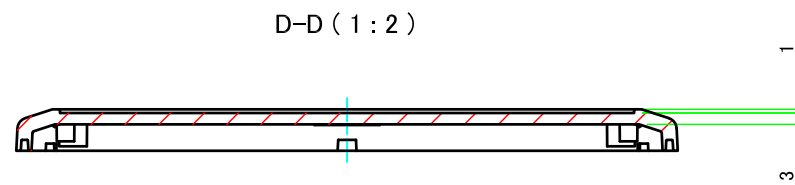

推奨基板形状 * 販売していません。
Recommended PCB dimension * NOT SUPPLIED