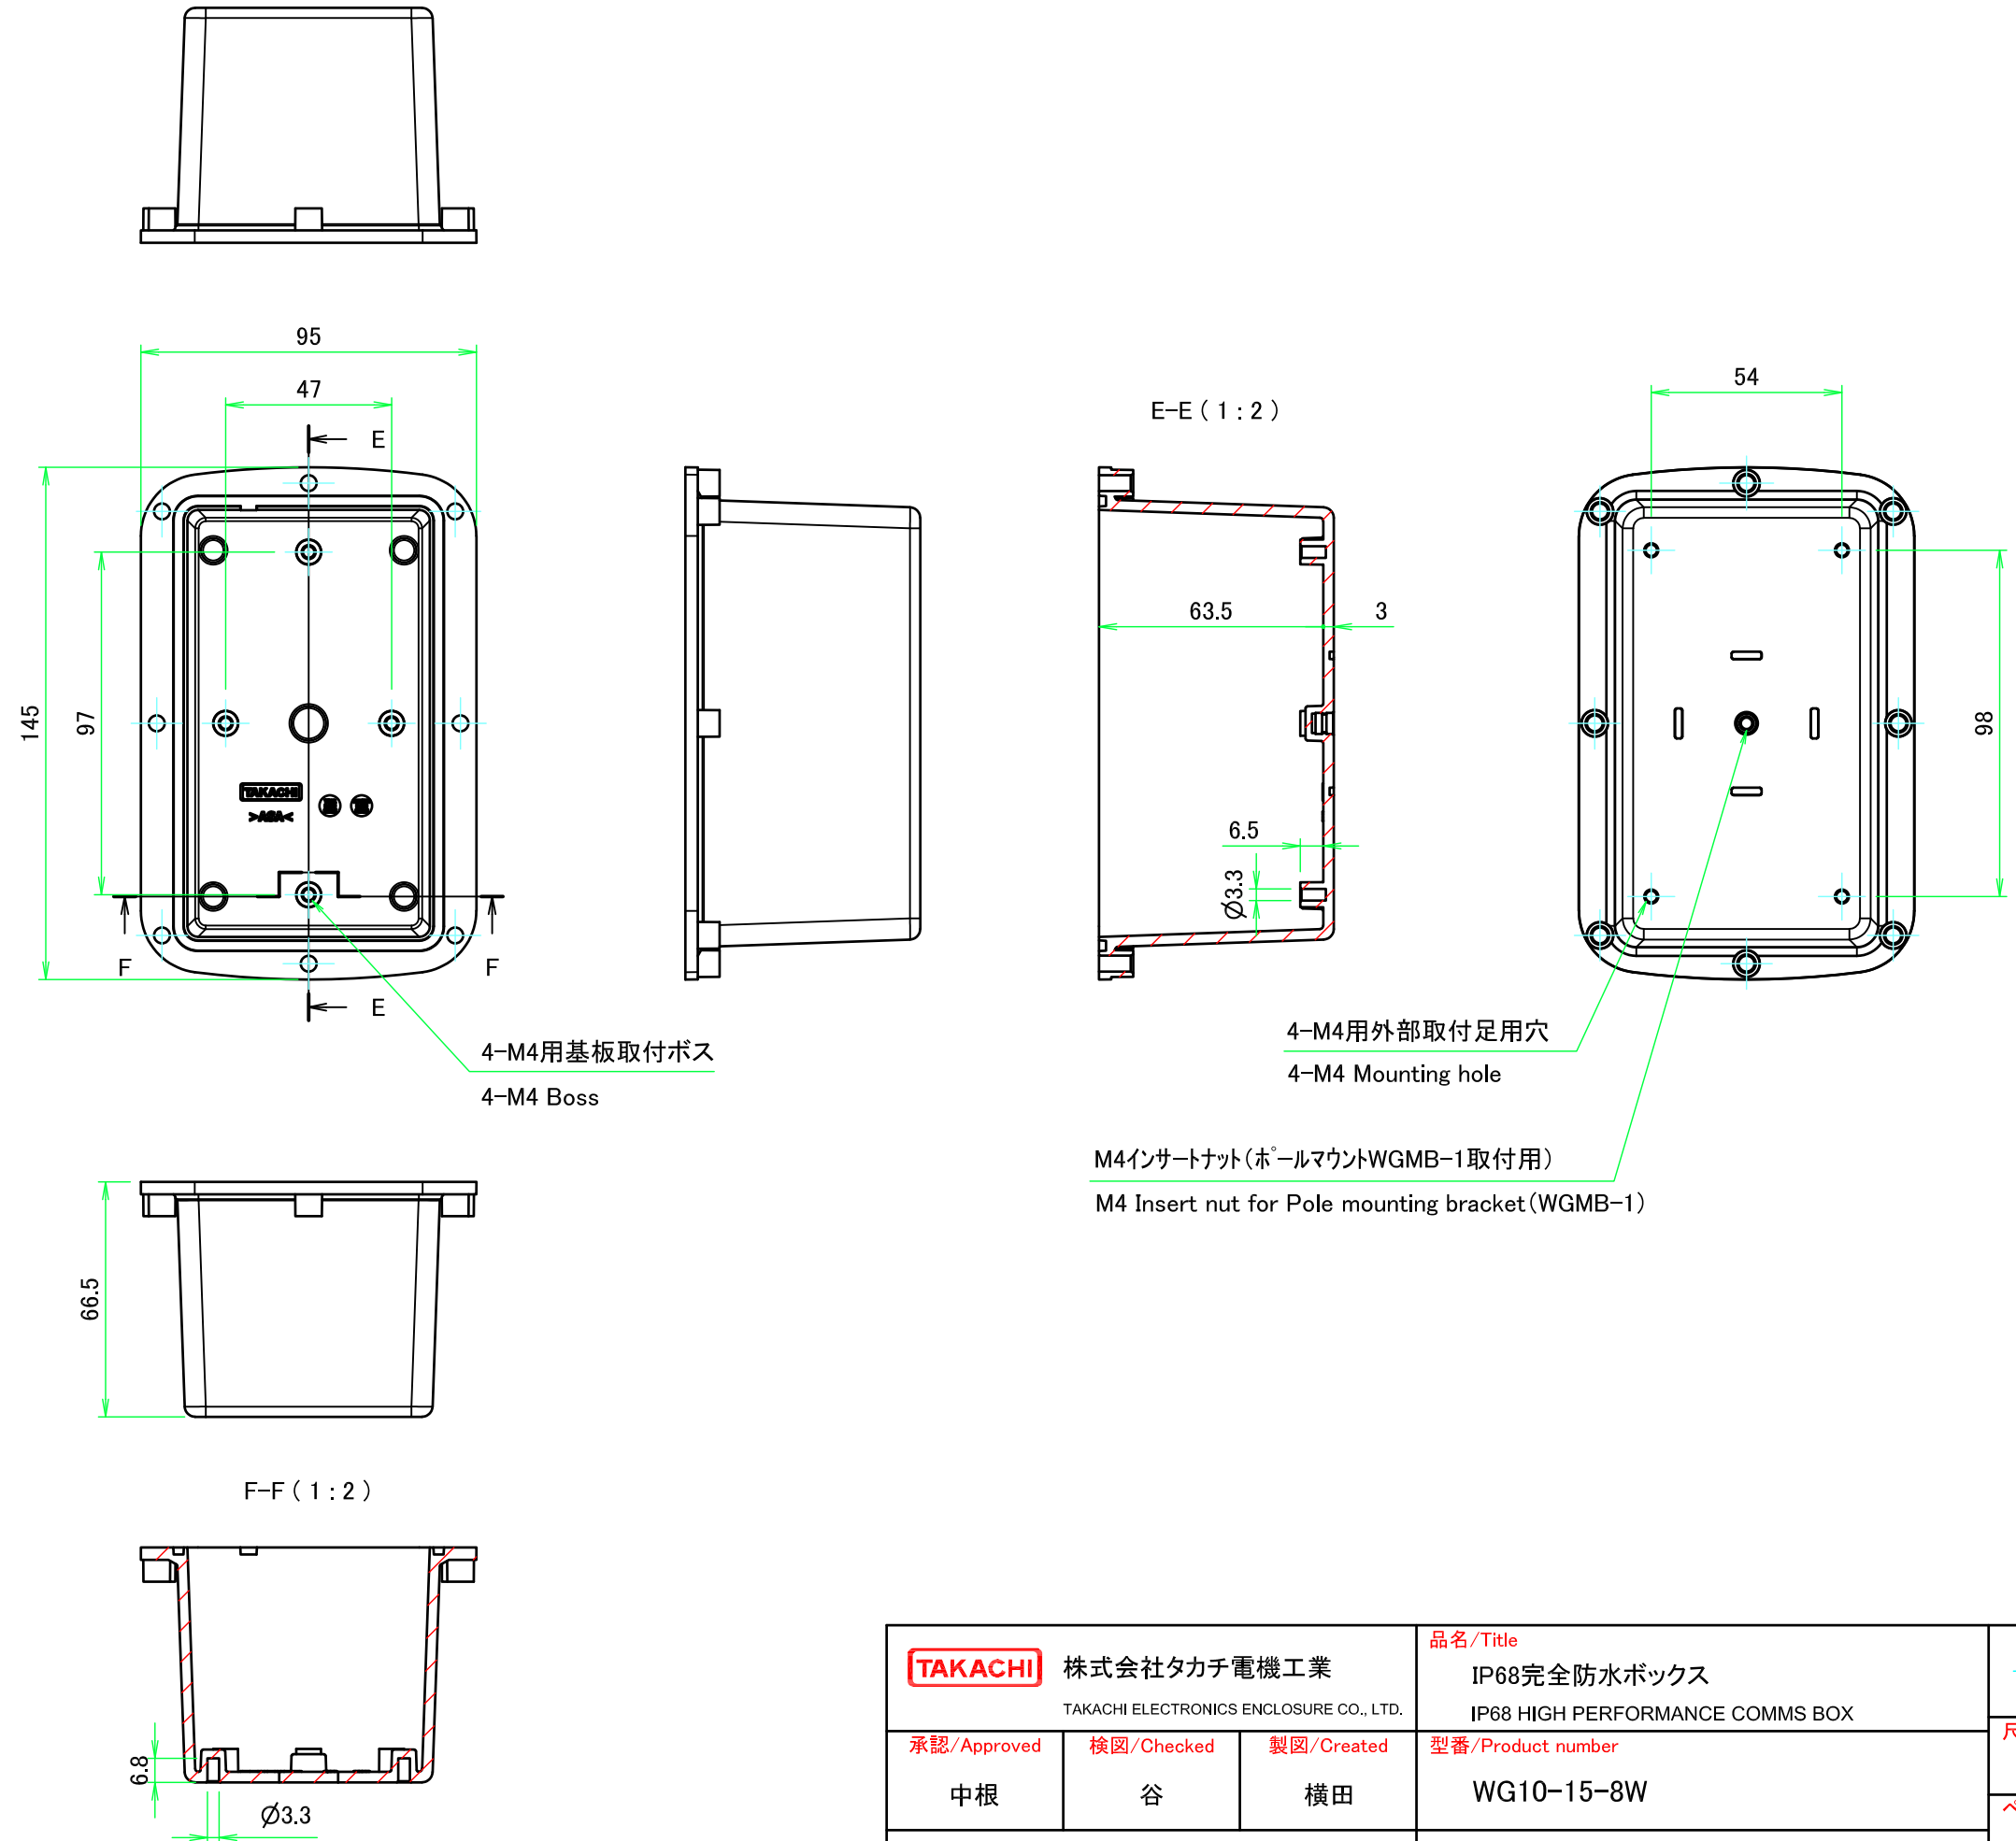

ボディ/ Body

株式会社タカチ電機工業 TAKACHI ELECTRONICS ENCLOSURE CO., LTD.			品名/Title IP68完全防水ボックス IP68 HIGH PERFORMANCE COMMS BOX	尺度/Scale 1:2 ページ/Page 4 / 4
承認/Approved 中根	検図/Checked 谷	製図/Created 横田	型番/Product number WG10-15-8W	
			作成日/Date 2023/05/08	
本図面の著作権は株式会社タカチ電機工業に帰属します。 / Copyright (C) TAKACHI ELECTRONICS ENCLOSURE CO., LTD. All Rights Reserved.