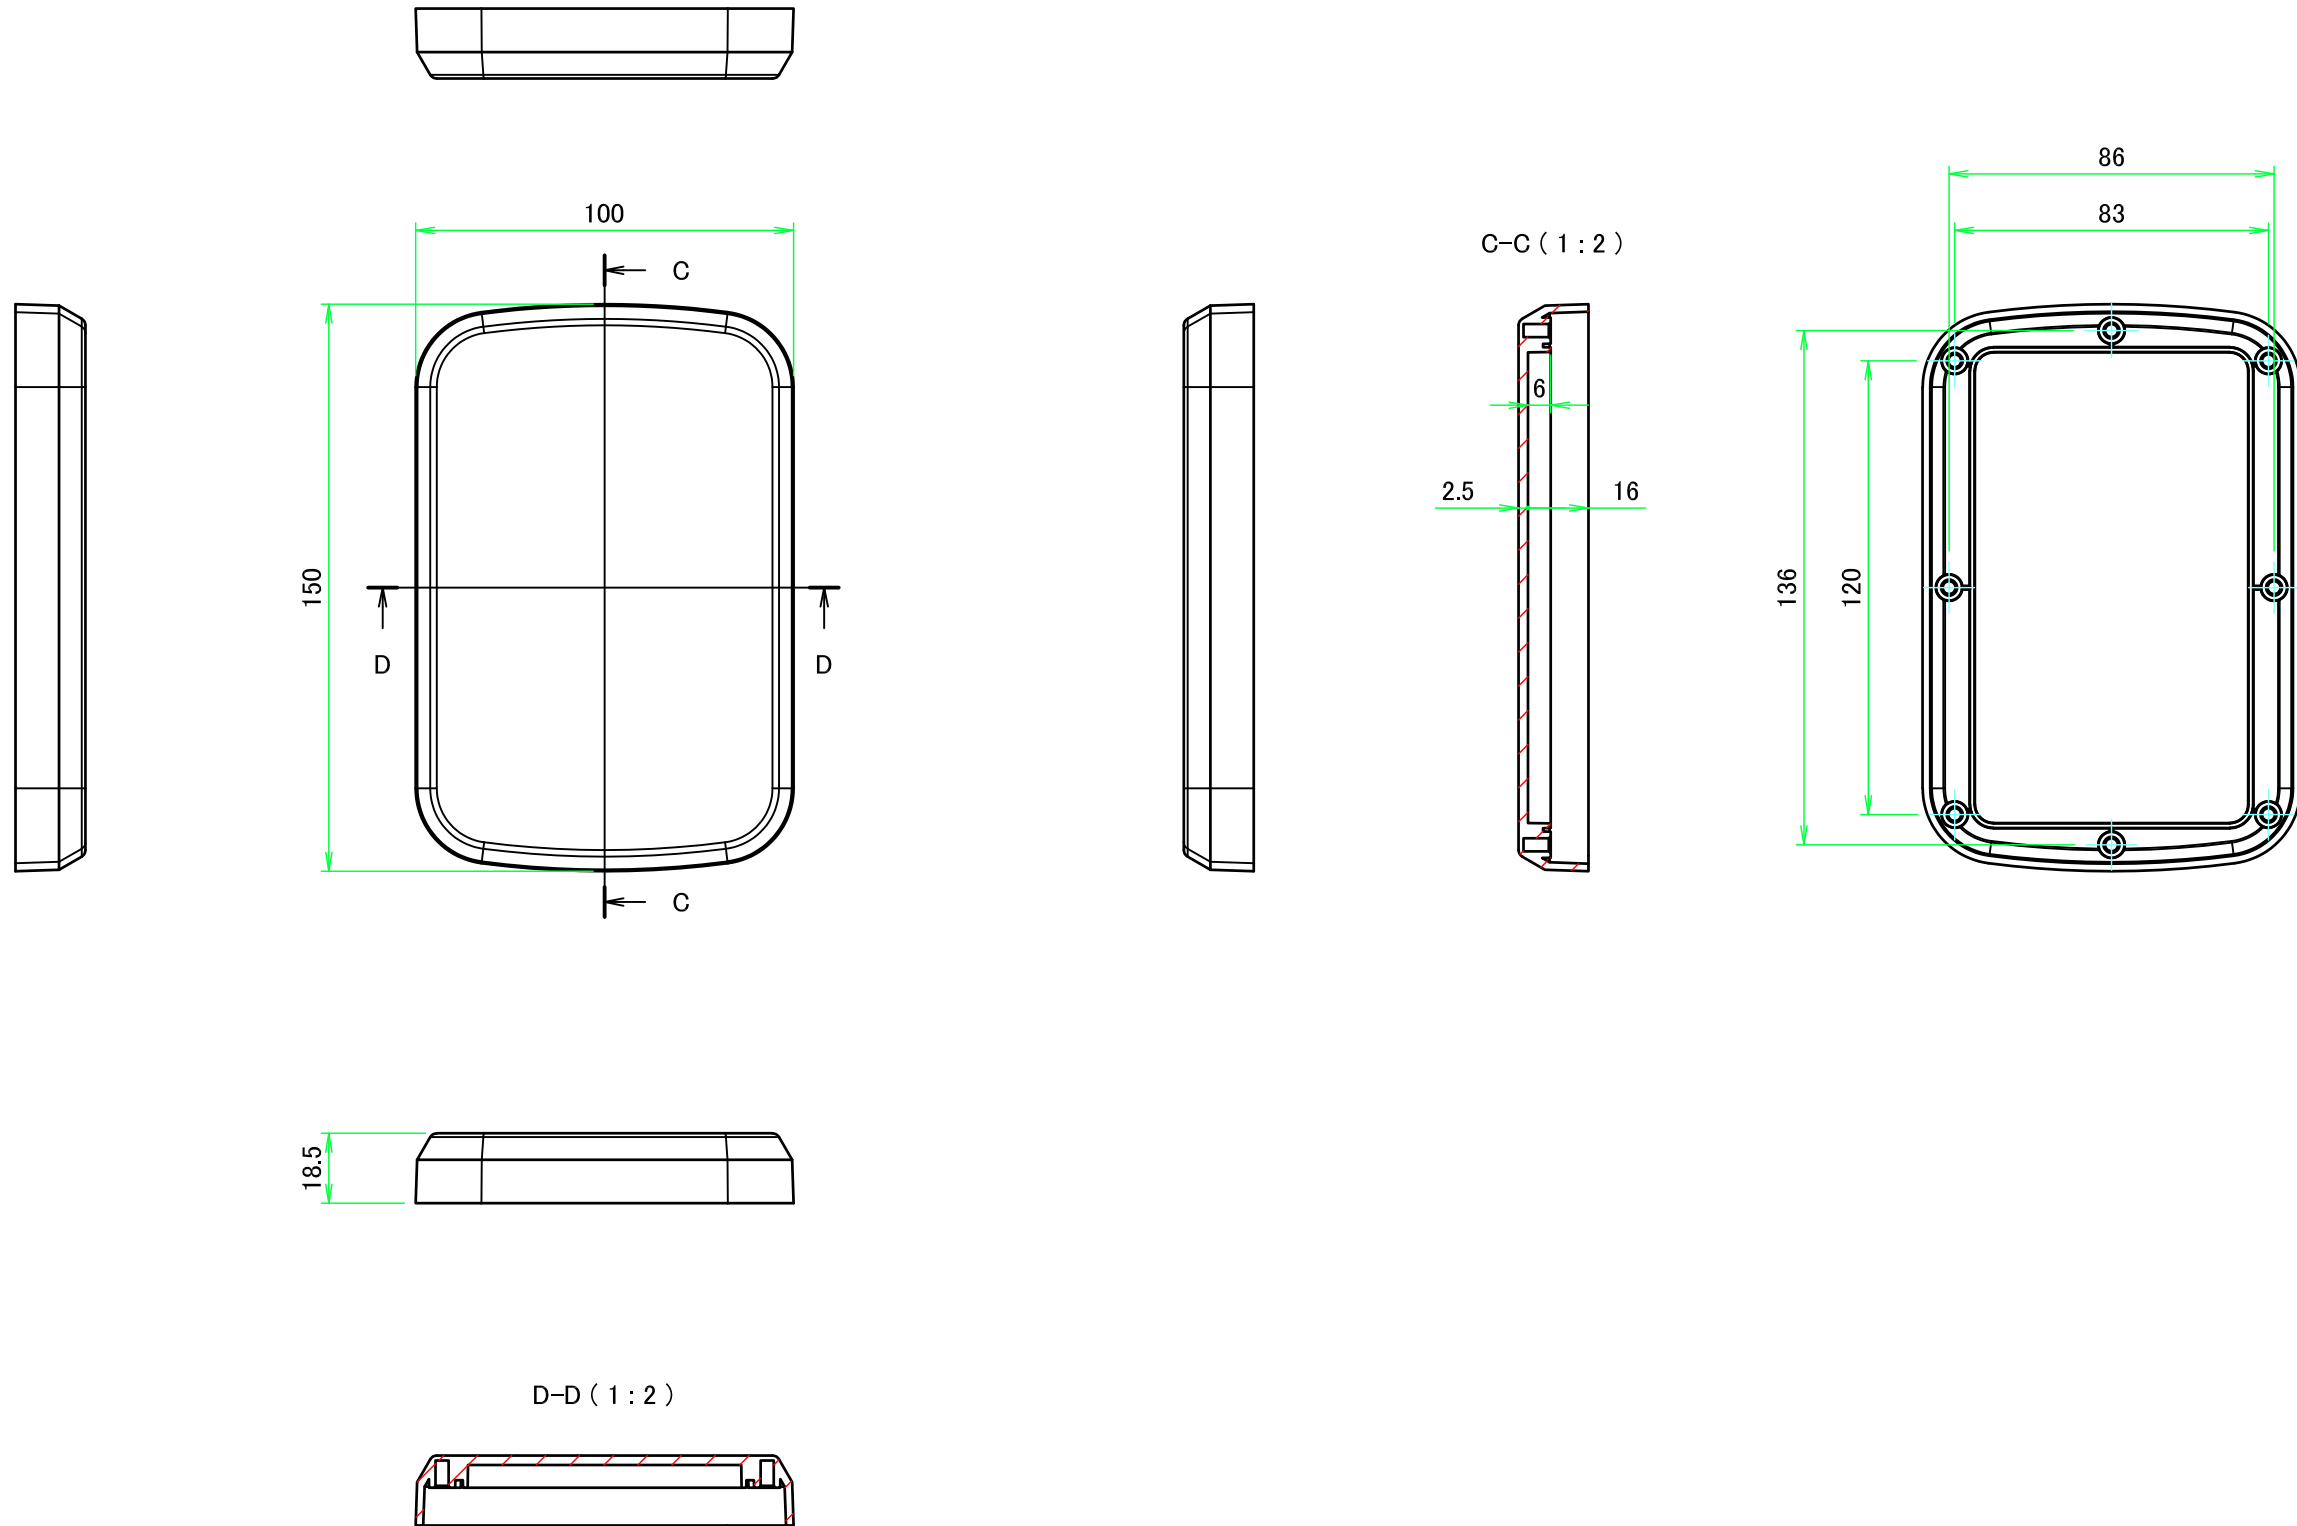

カバー / Cover

株式会社タカチ電機工業 TAKACHI ELECTRONICS ENCLOSURE CO., LTD.			品名/Title IP68完全防水ボックス IP68 HIGH PERFORMANCE COMMS BOX	尺度/Scale 1:2	
承認/Approved 中根	検図/Checked 谷	製図/Created 横田	型番/Product number WG10-15-8W		ページ/Page 3 / 4
			作成日/Date 2023/05/08		
本図面の著作権は株式会社タカチ電機工業に帰属します。 / Copyright (C) TAKACHI ELECTRONICS ENCLOSURE CO., LTD. All Rights Reserved.