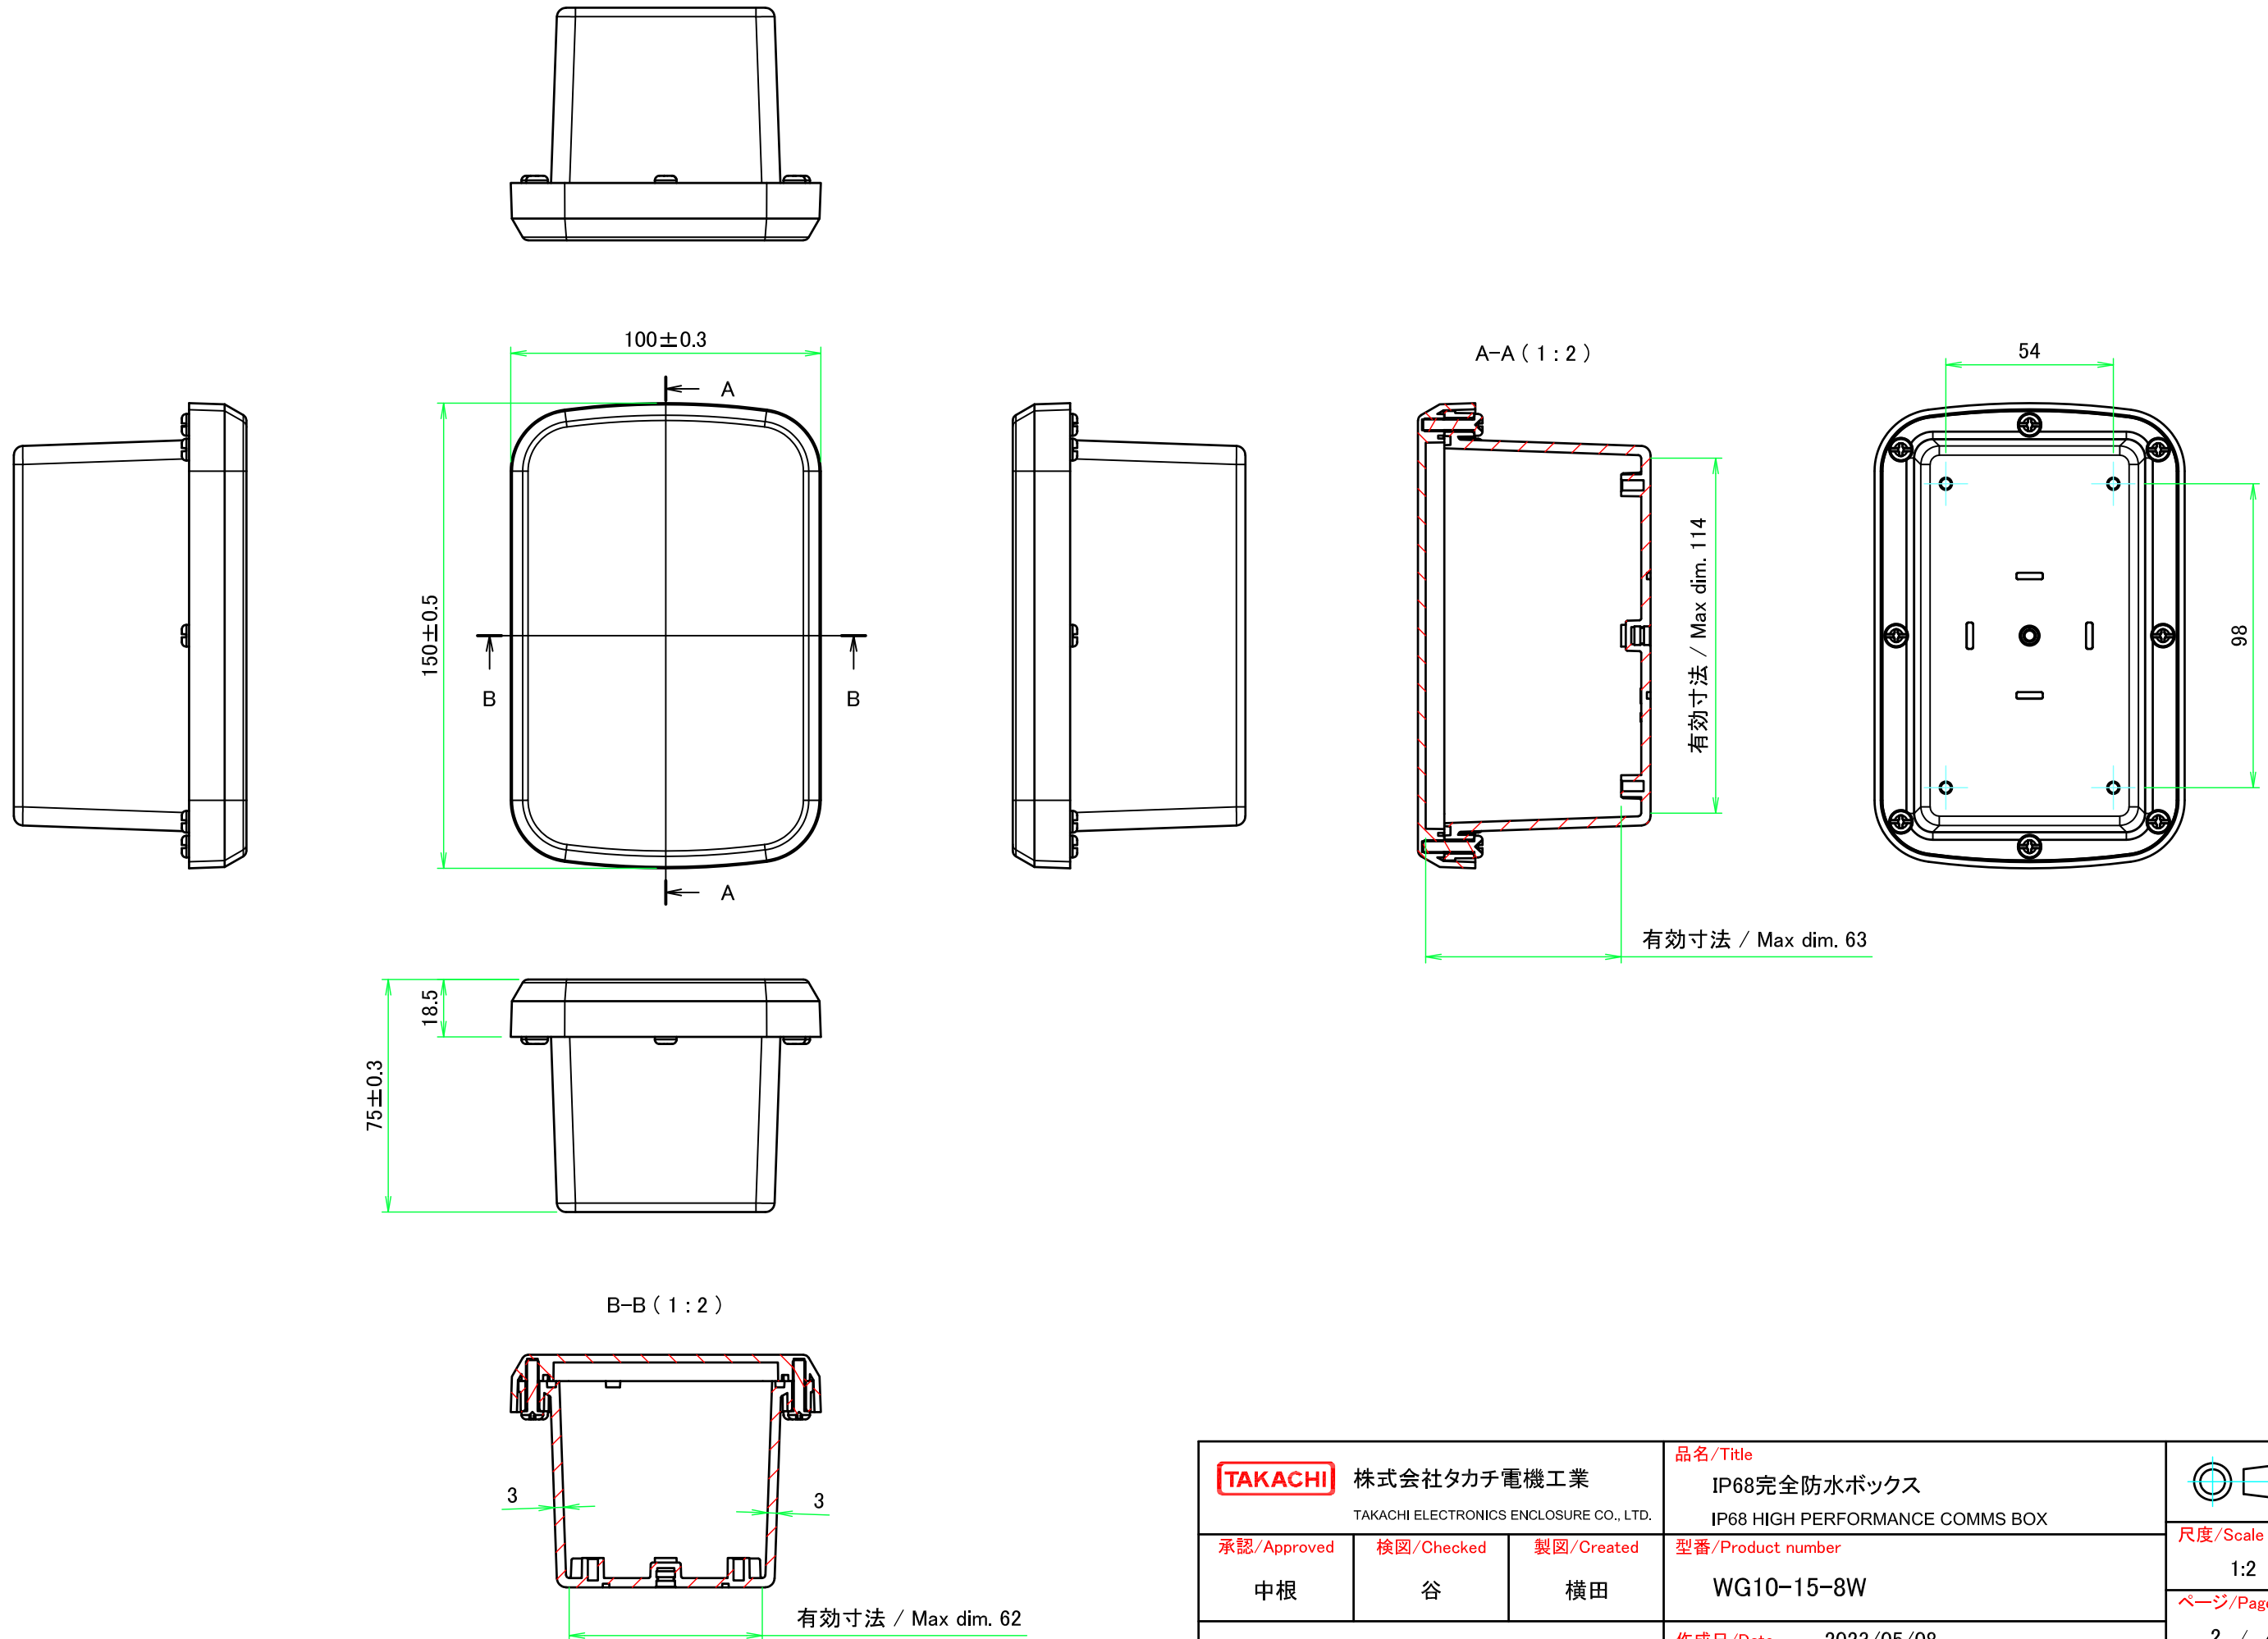

株式会社タカチ電機工業 TAKACHI ELECTRONICS ENCLOSURE CO., LTD.		品名/Title IP68完全防水ボックス IP68 HIGH PERFORMANCE COMMS BOX	尺度/Scale 1:2	
承認/Approved 中根	検図/Checked 谷	製図/Created 横田		型番/Product number WG10-15-8W
			作成日/Date 2023/05/08	
ページ/Page 2 / 4				
本図面の著作権は株式会社タカチ電機工業に帰属します。 / Copyright (C) TAKACHI ELECTRONICS ENCLOSURE CO., LTD. All Rights Reserved.