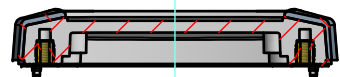

A-A (1:1)

B-B (1:1)

株式会社タカチ電機工業 TAKACHI ELECTRONICS ENCLOSURE CO., LTD.		品名/Title ポータブル防水ケース IP67 PORTABLE PLASTIC CASE	
承認/Approved	検図/Checked	製図/Created	
	岡本	野村	作成日/Date 2017/03/10
			尺度/Scale 1:1
			2 / 4

上カバー / Top cover

C-C (1:1)

D-D (1:1)

推奨基板形状 / Recommended PCB dimension

* オプションで専用基板(WCPB-72)をご用意しております。
 * Exclusive PCB (WCPB-72) is available as Optional parts.

株式会社タカチ電機工業 TAKACHI ELECTRONICS ENCLOSURE CO., LTD.		品名/Title ポータブル防水ケース IP67 PORTABLE PLASTIC CASE	尺度/Scale 1:1
承認/Approved	検図/Checked	製図/Created	
	岡本	野村	作成日/Date 2017/03/10
			3 / 4