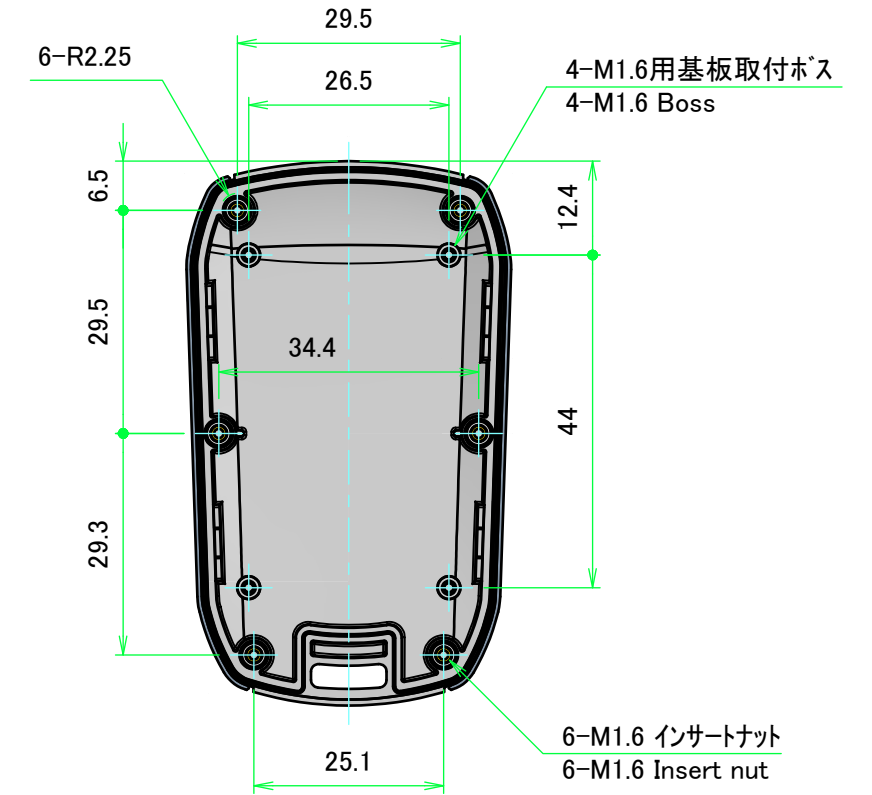

上カバー / Top cover

C-C (1:1)

* オプションで専用基板(WCPB-72)をご用意しております。
* Exclusive PCB (WCPB-72) is available as Optional parts.

株式会社タカチ電機工業 TAKACHI ELECTRONICS ENCLOSURE CO., LTD.		品名/Title ポータブル防水ケース IP67 PORTABLE PLASTIC CASE	尺度/Scale 1:1	
承認/Approved	検図/Checked	製図/Created		型番/Product number WC72-15-C-□□
	岡本	野村	作成日/Date 2017/03/10	
			3 / 4