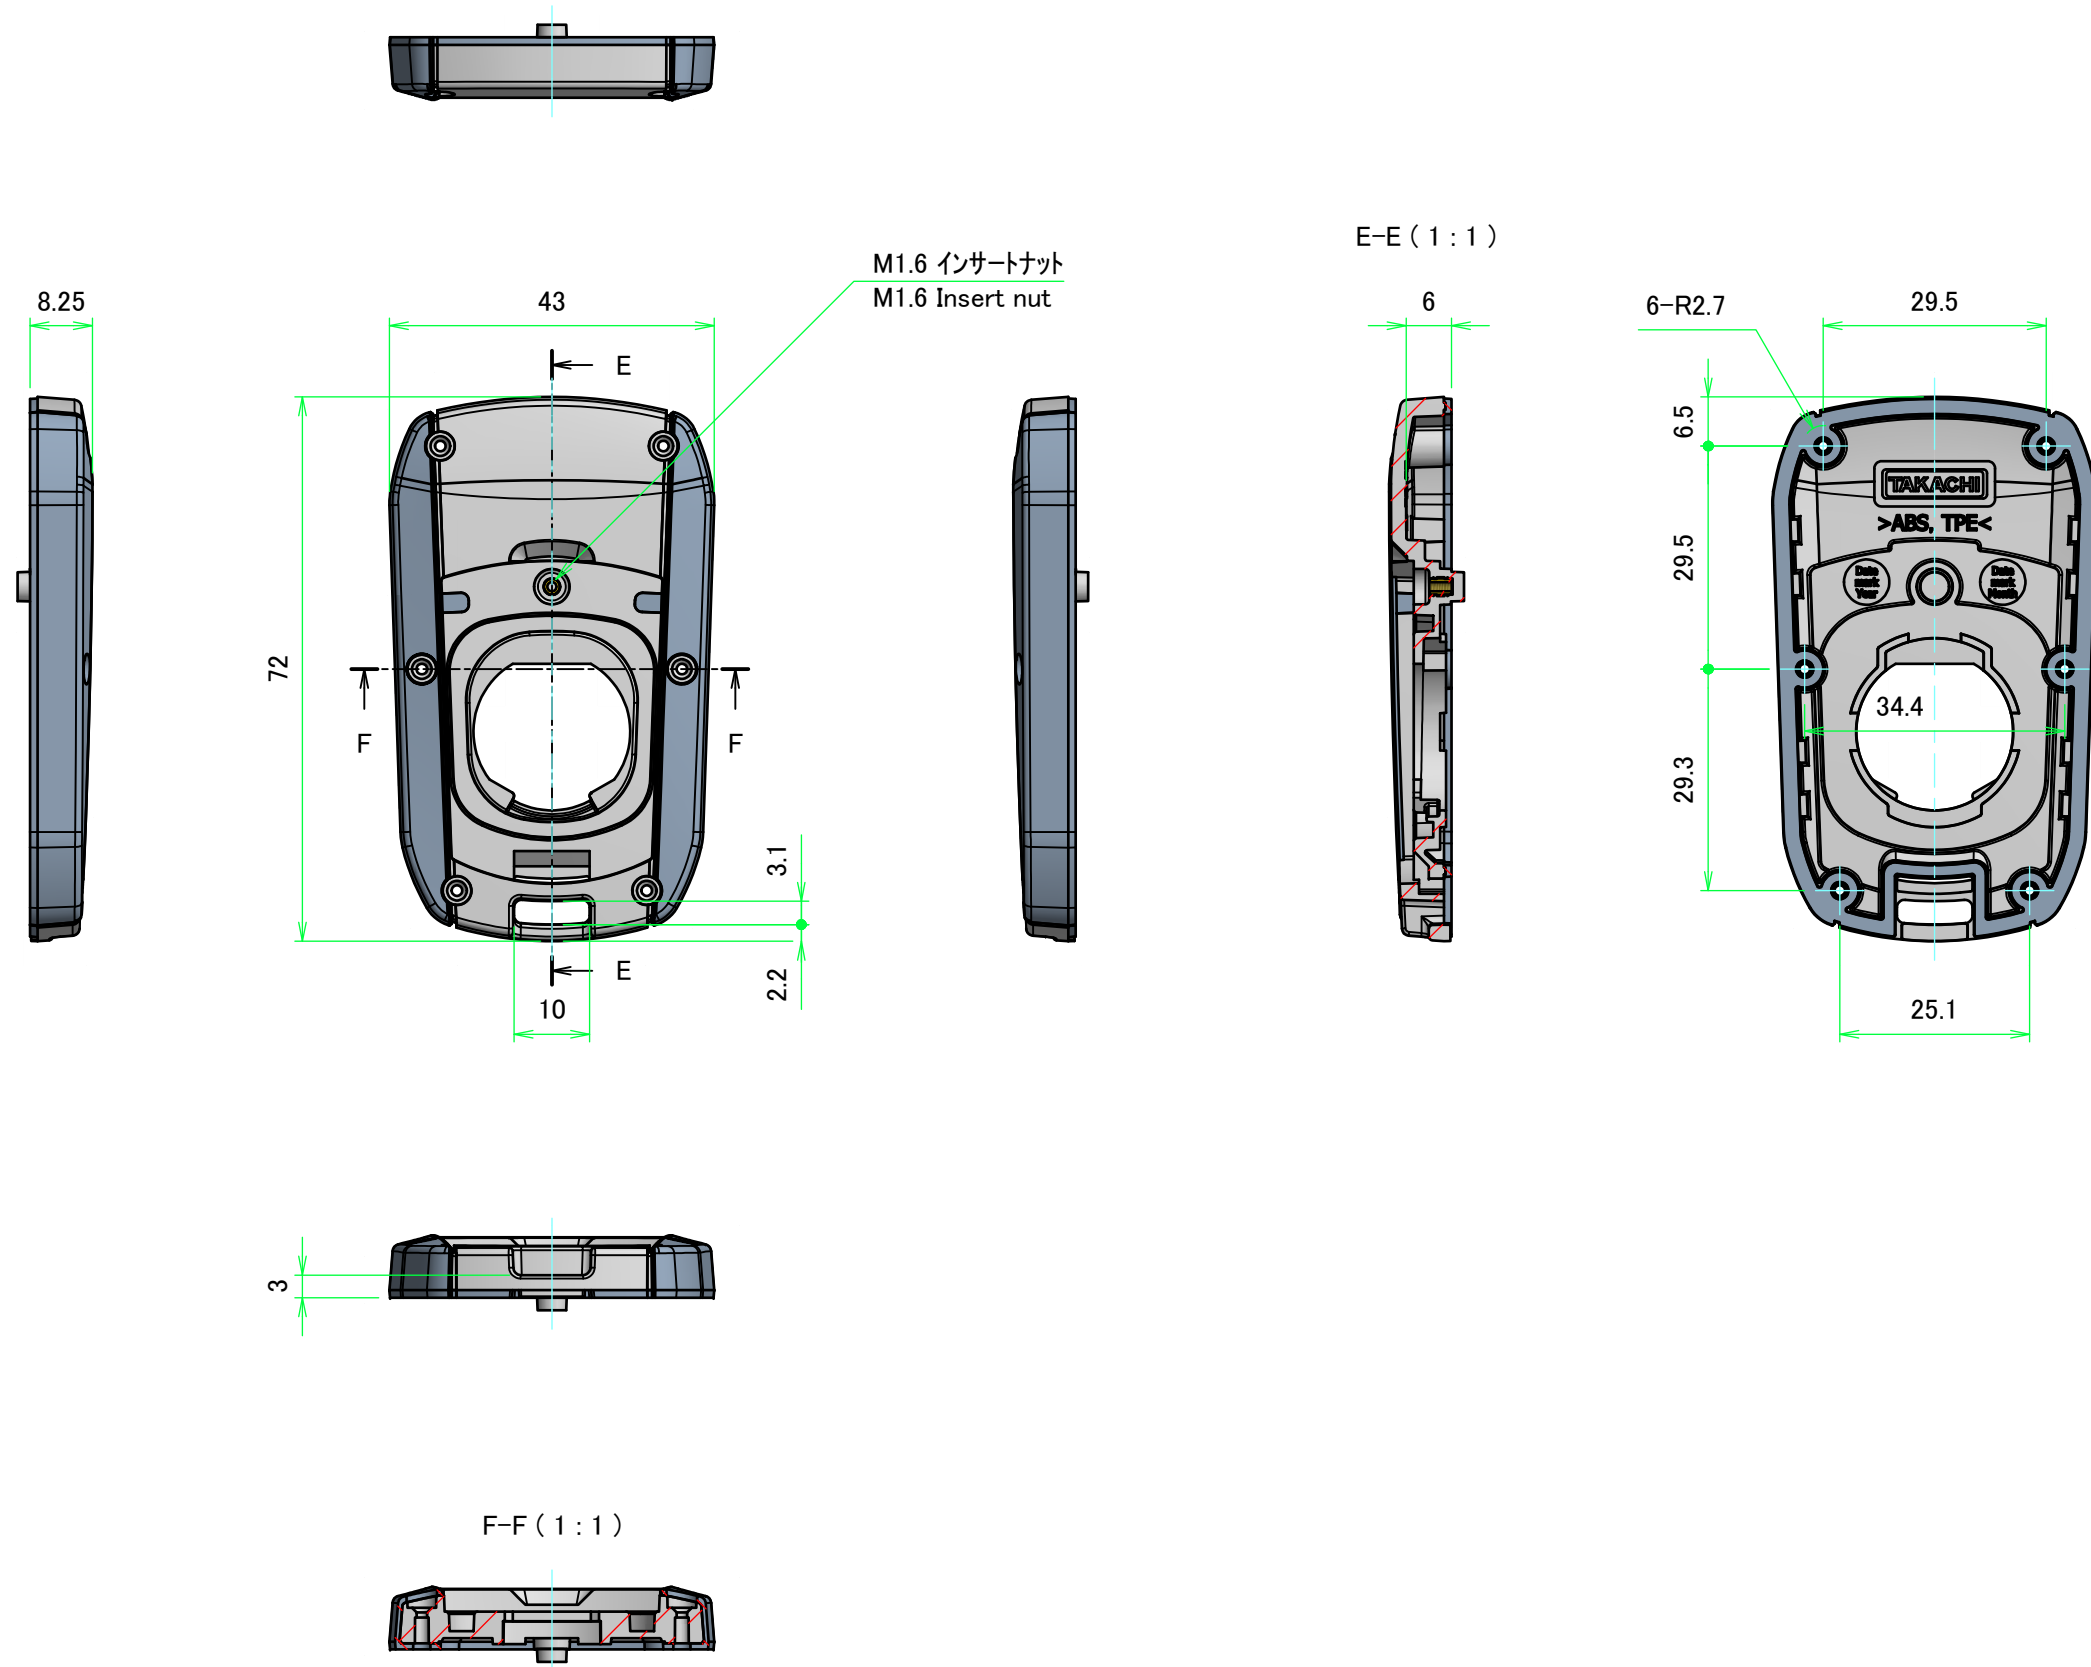

下カバー / Bottom cover

株式会社タカチ電機工業 TAKACHI ELECTRONICS ENCLOSURE CO., LTD.		品名/Title ポータブル防水ケース IP67 PORTABLE PLASTIC CASE	尺度/Scale 1:1	
承認/Approved	検図/Checked	製図/Created		型番/Product number WC72-15-C-□□
	岡本	野村	作成日/Date 2017/03/10	
			4 / 4