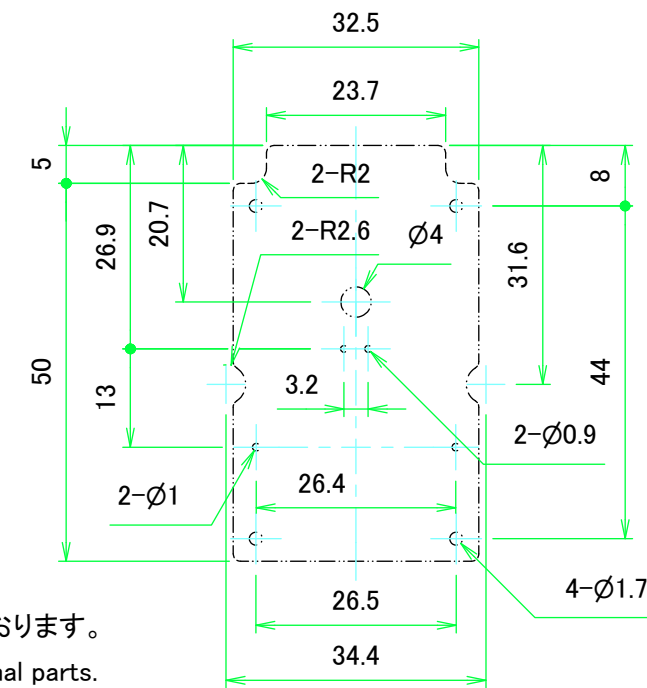

上カバー / Top cover

C-C (1:1)

D-D (1:1)

推奨基板形状 / Recommended PCB dimension

* オプションで専用基板(WCPB-72)をご用意しております。
 * Exclusive PCB (WCPB-72) is available as Optional parts.

株式会社タカチ電機工業 TAKACHI ELECTRONICS ENCLOSURE CO., LTD.		品名/Title ポータブル防水ケース IP67 PORTABLE PLASTIC CASE	尺度/Scale 1:1
承認/Approved	検図/Checked	製図/Created	
	岡本	野村	作成日/Date 2017/03/10
			3 / 4