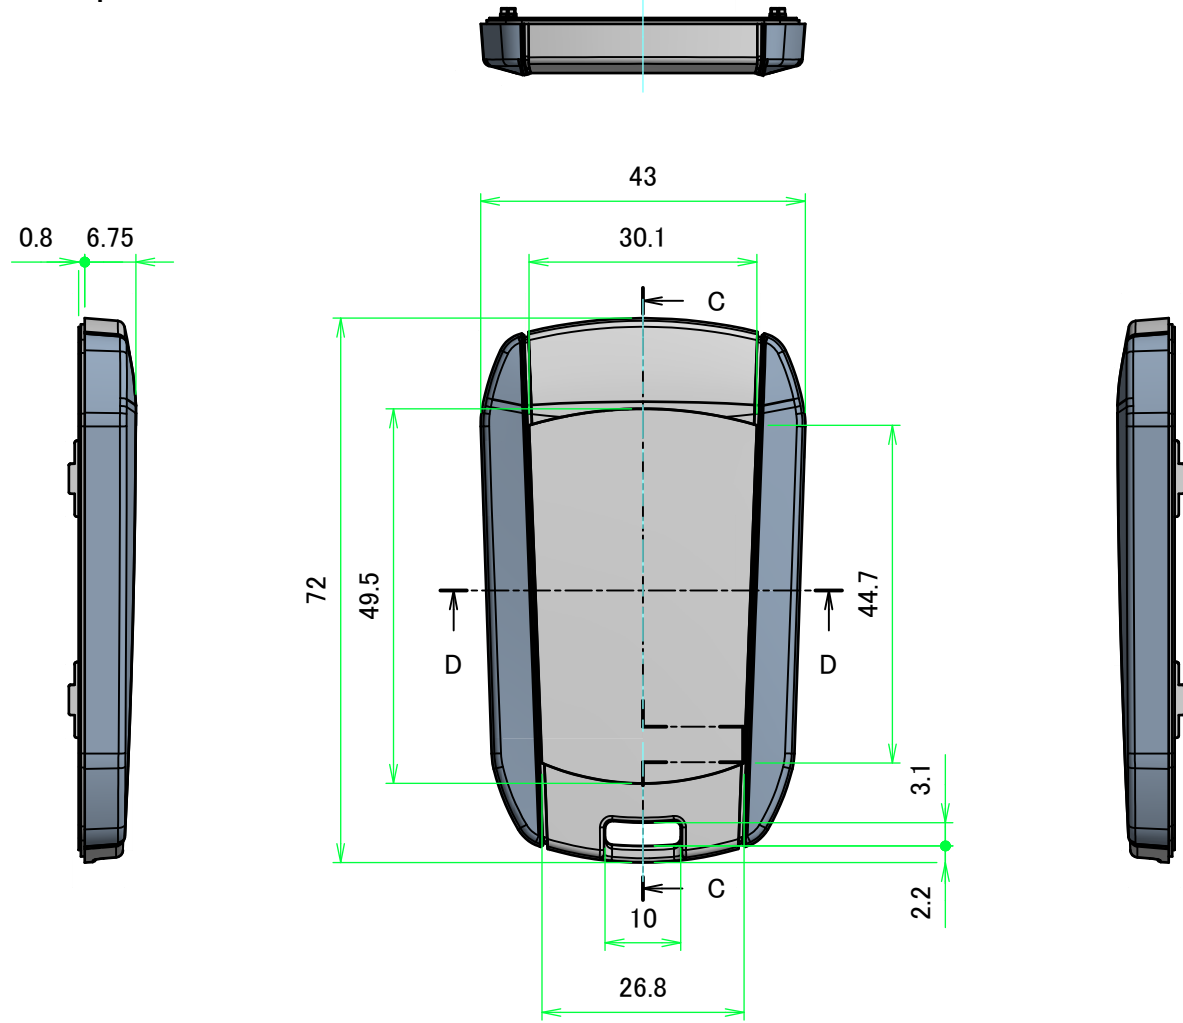

上カバー / Top cover

C-C (1:1)

D-D (1:1)

推奨基板形状 / Recommended PCB dimension

* オプションで専用基板(WCPB-72)をご用意しております。
 * Exclusive PCB (WCPB-72) is available as Optional parts.

株式会社タカチ電機工業 TAKACHI ELECTRONICS ENCLOSURE CO., LTD.		品名/Title ポータブル防水ケース IP67 PORTABLE PLASTIC CASE	尺度/Scale 1:1
承認/Approved	検図/Checked	製図/Created	
	岡本	野村	作成日/Date 2017/03/10
			3 / 4