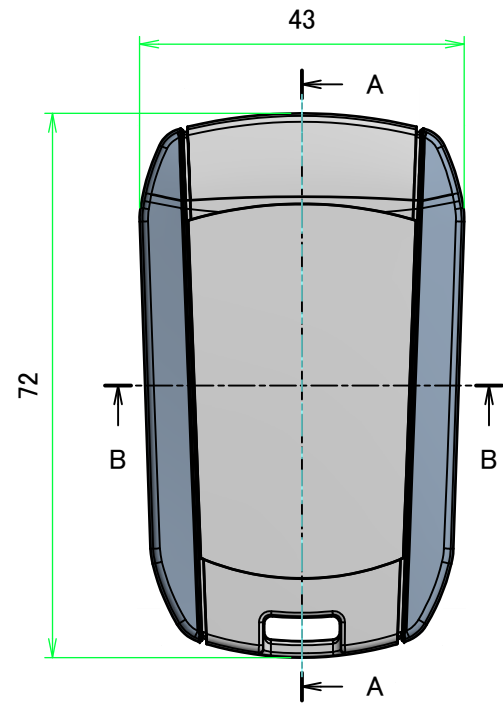

株式会社タカチ電機工業 TAKACHI ELECTRONICS ENCLOSURE CO., LTD.		品名/Title ポータブル防水ケース IP67 PORTABLE PLASTIC CASE		
承認/Approved	検図/Checked	製図/Created		型番/Product number WC72-15-C-□□
	岡本	野村	作成日/Date 2017/03/10	
			尺度/Scale 1:1	
			2 / 4