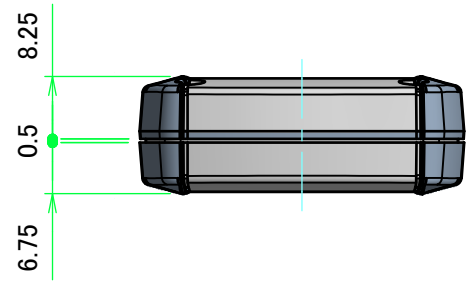

株式会社タカチ電機工業 TAKACHI ELECTRONICS ENCLOSURE CO., LTD.		品名/Title ポータブル防水ケース IP67 PORTABLE PLASTIC CASE		
承認/Approved	検図/Checked	製図/Created		型番/Product number WC72-15-C-□□
	岡本	野村	作成日/Date 2017/03/10	
			尺度/Scale 1:1	
			2 / 4