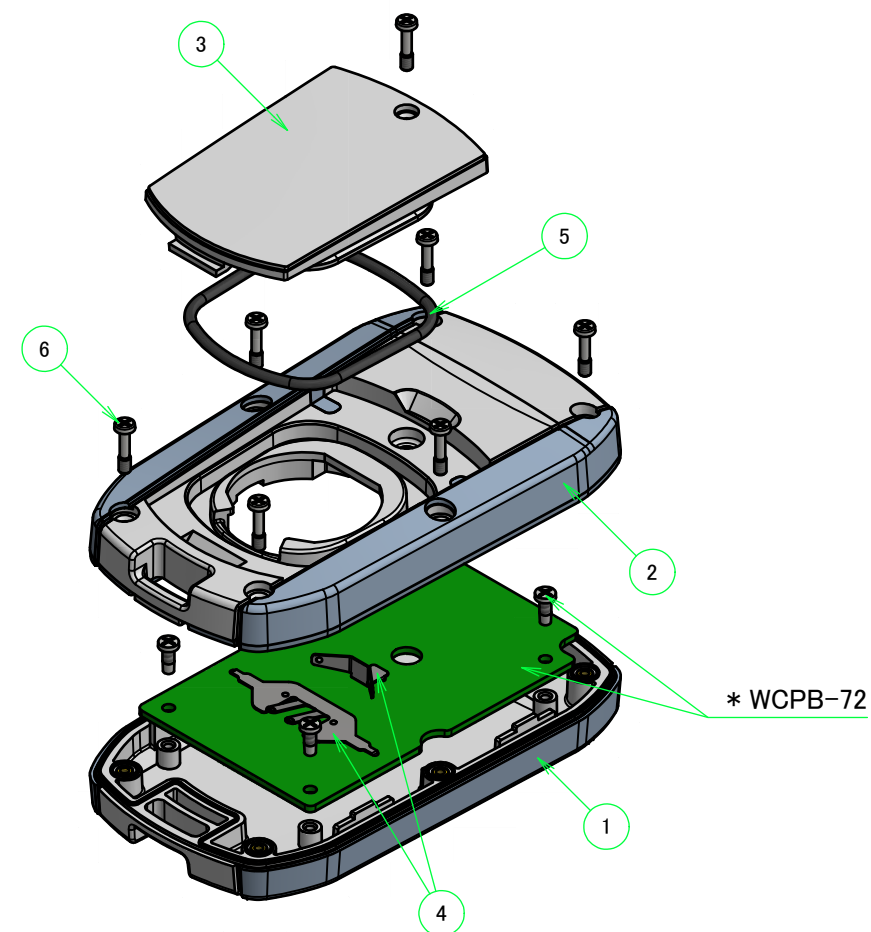

構成内容 / Components				
No.	名称 / Part name	数量 / Pcs	材質 / Material	色・表面処理 / Color・Finish
1	上カバー Top cover	1	ABS樹脂 UL94HB : エラストマ ABS UL94HB : Elastomer	[ブラック : ブラック], [ブラック : マリンブルー], [ホワイト : ライトグレー] [Black : Black], [Black : Marine], [White : Light gray]
2	下カバー Bottom cover	1	ABS樹脂 UL94HB : エラストマ ABS UL94HB : Elastomer	[ブラック : ブラック], [ブラック : マリンブルー], [ホワイト : ライトグレー] [Black : Black], [Black : Marine], [White : Light gray]
3	電池カバー Battery lid	1	ABS樹脂 UL94HB ABS UL94HB	ブラック, ホワイト Black, White
4	電池端子 Battery contact	1set	ステンレス SUS304 Stainless steel SUS304	ニッケルメッキ Nickel plated
5	Oリング / O-ring	1	シリコンゴム / Silicone	ブラック / Black
6	落下防止機構付取付ビス(M1.6 x 7 ナベ) Screw (M1.6 - 7)	7	ステンレス SUS304 Stainless steel SUS304	無処理 Unfinished

■テクニカルデータ / Technical Data■

保護等級 / Protection class : IP67

使用温度範囲 / Operating temperature : -10°C ~ +50°C

締付トルク / Recommended torque : 0.06N・m ~ 0.08N・m

電池構造 / Battery compartment type : CR2032 x 1

* オプションで専用基板(WCPB-72)をご用意しております。

* Exclusive PCB (WCPB-72) is available as Optional parts.

色仕様(型番末尾□□) / Color Type (End of product number□□)		
記号 / Code	ABS	エラストマ / Elastomer
B B	ブラック / Black	ブラック / Black
B M	ブラック / Black	マリンブルー / Marine
W L	ホワイト / White	ライトグレー / Light gray