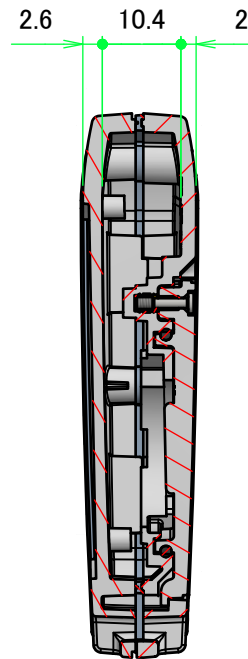

A-A (1:1)

株式会社タカチ電機工業 TAKACHI ELECTRONICS ENCLOSURE CO., LTD.		品名/Title ポータブル防水ケース IP67 PORTABLE PLASTIC CASE		
承認/Approved	検図/Checked	製図/Created		型番/Product number WC72-15-C-□□
	岡本	野村	作成日/Date 2017/03/10	
			尺度/Scale 1:1	
			2 / 4