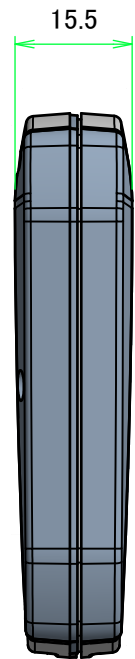

株式会社タカチ電機工業 TAKACHI ELECTRONICS ENCLOSURE CO., LTD.		品名/Title ポータブル防水ケース IP67 PORTABLE PLASTIC CASE		
承認/Approved	検図/Checked	製図/Created		型番/Product number WC72-15-C-□□
	岡本	野村	作成日/Date 2017/03/10	
			尺度/Scale 1:1	
			2 / 4