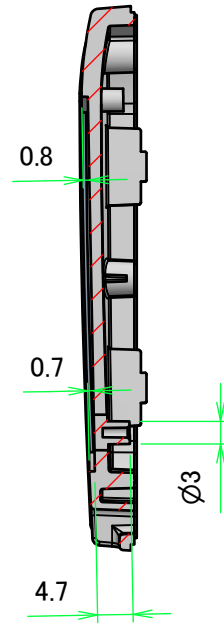

A-A (1:1)

B-B (1:1)

株式会社タカチ電機工業 TAKACHI ELECTRONICS ENCLOSURE CO., LTD.		品名/Title ポータブル防水ケース IP67 PORTABLE PLASTIC CASE	
承認/Approved	検図/Checked	製図/Created	
	岡本	野村	作成日/Date 2017/03/10
			尺度/Scale 1:1
			2 / 4

上カバー / Top cover

C-C (1:1)

D-D (1:1)

推奨基板形状 / Recommended PCB dimension

* オプションで専用基板(WCPB-72)をご用意しております。
 * Exclusive PCB (WCPB-72) is available as Optional parts.

株式会社タカチ電機工業 TAKACHI ELECTRONICS ENCLOSURE CO., LTD.		品名/Title ポータブル防水ケース IP67 PORTABLE PLASTIC CASE	尺度/Scale 1:1
承認/Approved	検図/Checked	製図/Created	
	岡本	野村	作成日/Date 2017/03/10
			3 / 4