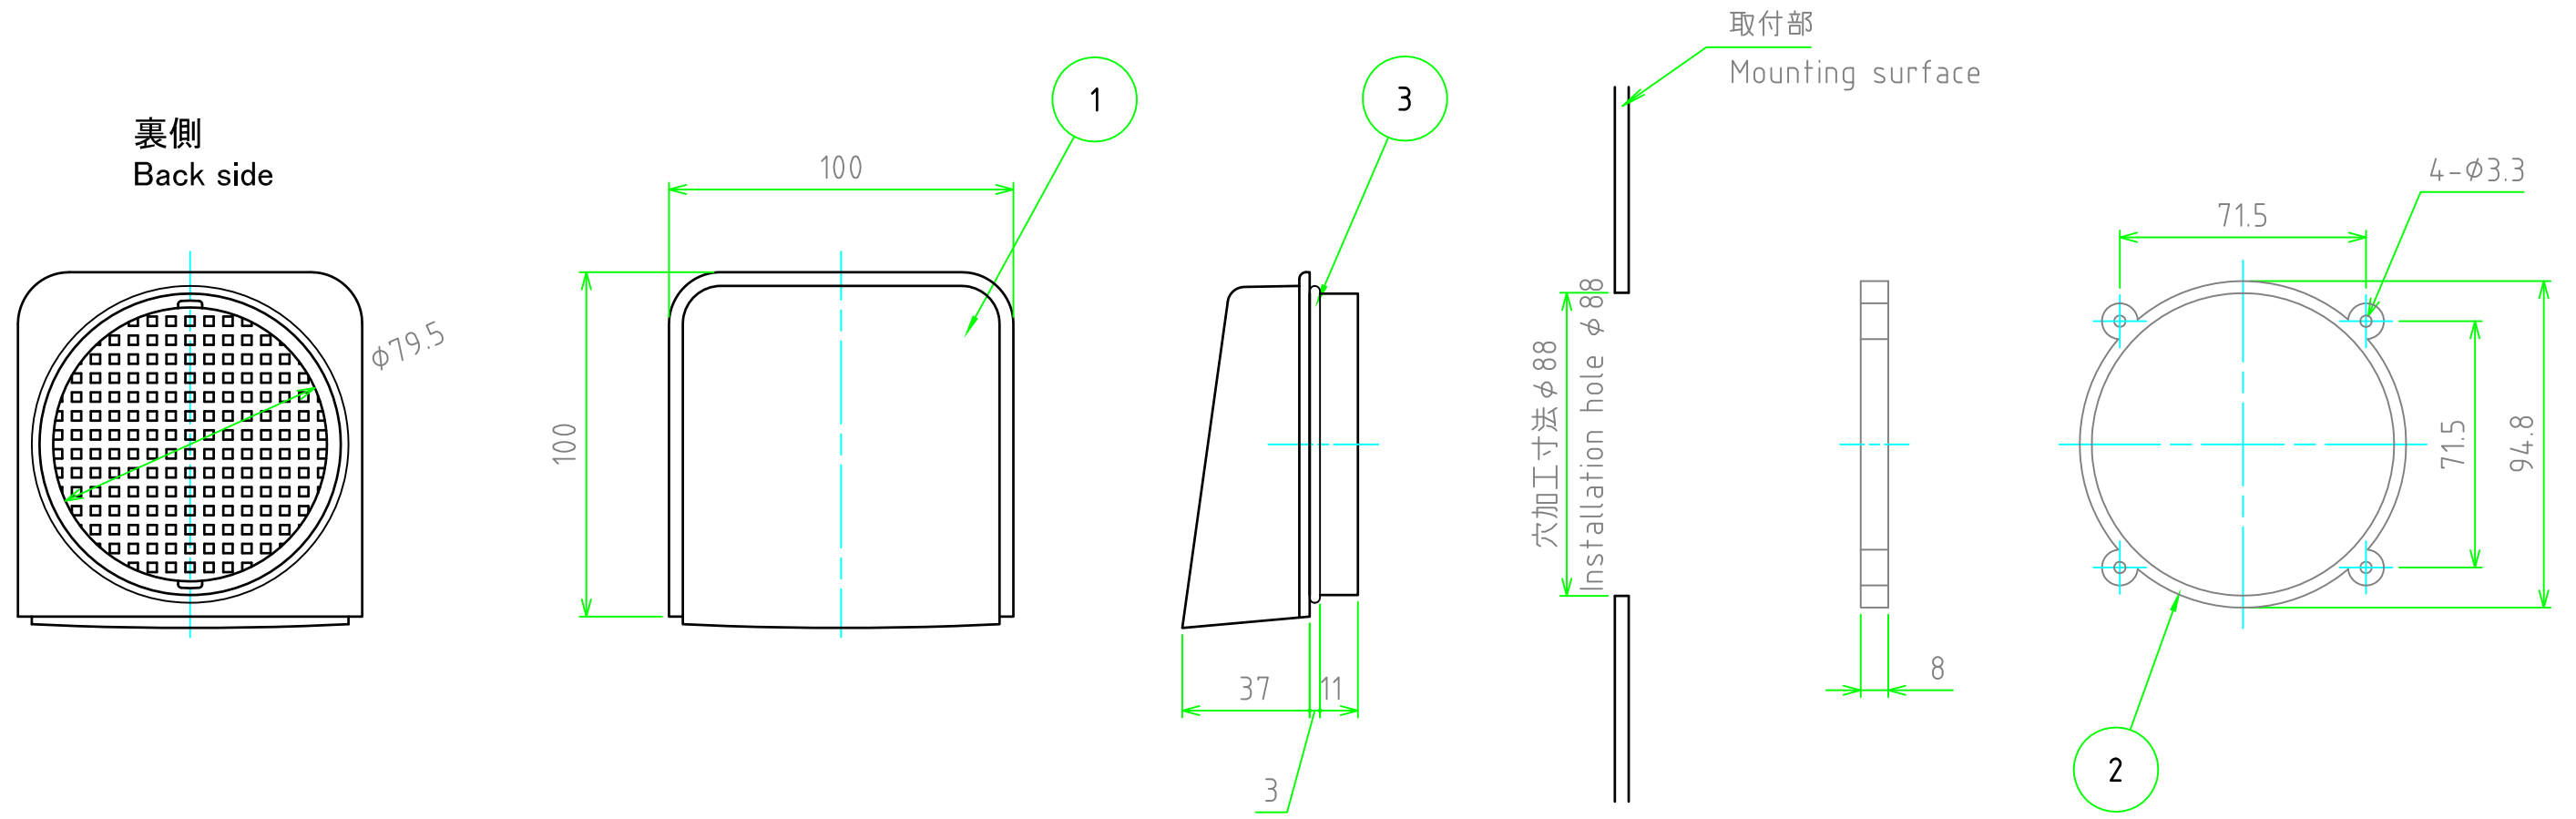

構成内容/Components				
照番/No.	名称/Part name	数量/Pcs	材質/Material	色・表面処理/Color・Finish
1	ルーバー/Louver	1	ポリカーボネート/Polycarbonate	ライトグレー/Light gray
2	ナット/Nut	1	ポリカーボネート/Polycarbonate	ライトグレー/Light gray
3	Oリング/O-ring	1	NBR	ブラック/Black