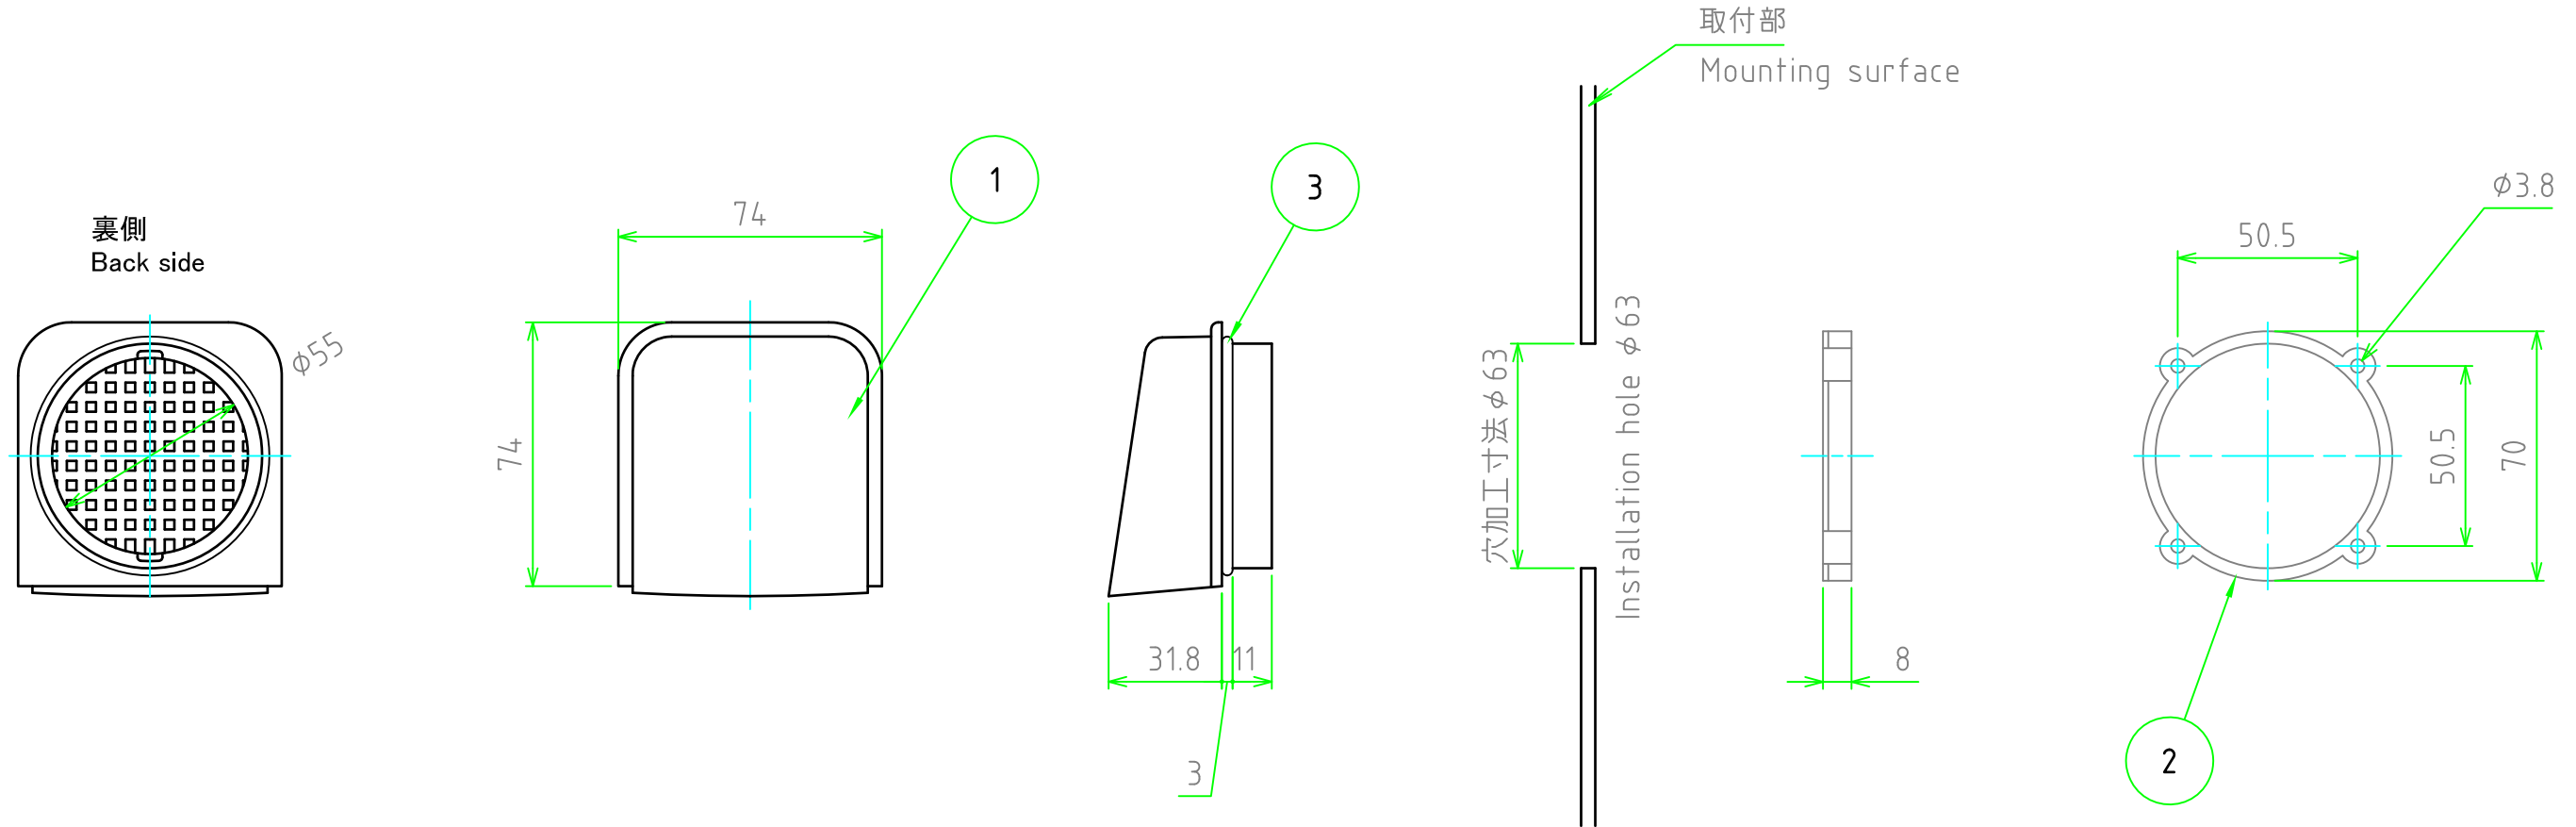

構成内容 / Components				
照番 / No.	名称 / Part name	数量 / Pcs	材質 / Material	色・表面処理 / Color・Finish
1	ルーバー / Louver	1	ABS樹脂 / ABS	ホワイトグレー / White gray
2	ナット / Nut	1	ABS樹脂 / ABS	ホワイトグレー / White gray
3	Oリング / O-ring	1	NBR	ブラック / Black

株式会社タカチ電機工業 TAKACHI Electronics Enclosure Co.,LTD.		品名 / Title フード付ルーバー / VENTILATION LOUVER		 尺度 / Scale 1:2
承認 / Approved	検図 / Checked	製図 / Created	型番 / Product number V60	
			図番 / Drawing No.	作成日 / Date 2016/12/15
				Rev.