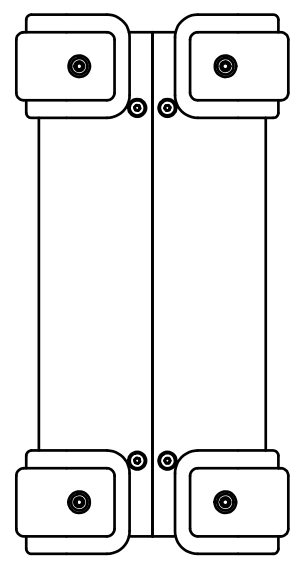

外視 / External View

色仕様(型番末尾□□) / Color Type(End of product number□□)			構成内容 / Components				
記号 / Code	上下カバー / Cover	コーナーガード / Corner guard	No.	名称 / Part name	数量 / Pcs	材質 / Material	色・表面処理 / Color・Finish
BB	ブラック / Black	ブラック / Black	1	上カバー / Top cover	1	アルミ押出材 Extruded aluminium A6063S-T5	ブラック Black
BE	ブラック / Black	エメラルド / Emerald	2	下カバー / Bottom cover	1	アルミ押出材 Extruded aluminium A6063S-T5	ブラック Black
BG	ブラック / Black	グレー / Gray	3	パネル / Panel	2	アルミ板 / Aluminium A1100P t1.5	ブラック / Black
BN	ブラック / Black	ネイビー / Navy	4	サイド金具 / Joint plate	2	鋼板 / Steel SPCG t2.0	三価クロメート / Trivalent chromate
BR	ブラック / Black	レッド / Red	5	コーナーガード Corner guard	8	PP,シリコンゴム PP,Silicon	ブラック・エメラルド・グレー・ネイビー・レッド Black・Emerald・Gray・Navy・Red
			6	コーナーガード取付ビス(六角穴付M3 x 8) Screw (Hexagon socket head M3-8)	16	鉄 / Steel	三価黒クロメート Black trivalent chromate
			7	取付ビス(六角穴付き皿M3) Screw (Hexagon socket countersunk head M3)	12	鉄 / Steel	三価黒クロメート Black trivalent chromate

※六角レンチ付(大:コーナーガード取付用 / 小:ケース取付用)  
 ※Hexagonal wrench included (Large: for corner guard installation / small: for case mounting)

株式会社タカチ電機工業 TAKACHI ELECTRONICS ENCLOSURE CO., LTD.			品名/Title コーナーガード付アルミケース UNIVERSAL ALUMINIUM CASE with CORNER GUARD	尺度/Scale 1:3
承認/Approved	検図/Checked	製図/Created	型番/Product number UCG15-9-20□□	
中根	横田	王	作成日/Date 2018/11/26	1 / 3

内視 / Internal View

C-C (1:3)

下カバー(内視)  
Bottom cover (Internal View)

上カバー(内視)  
Top cover (Internal View)

B-B (1:3)

A-A (1:3)

D-D (1:3)

株式会社タカチ電機工業 TAKACHI ELECTRONICS ENCLOSURE CO., LTD.			品名/Title コーナーガード付アルミケース UNIVERSAL ALUMINIUM CASE with CORNER GUARD	尺度/Scale 1:3
承認/Approved 中根	検図/Checked 横田	製図/Created 王	型番/Product number UCG15-9-20□□	
			作成日/Date 2018/11/26	2 / 3