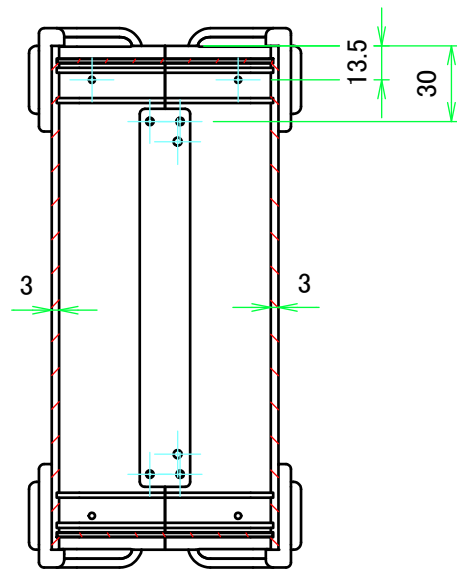

※六角レンチ付(大:コーナーガード取付用 / 小:ケース取付用)  
 ※Hexagonal wrench included (Large: for corner guard installation / small: for case mounting)

株式会社タカチ電機工業 TAKACHI ELECTRONICS ENCLOSURE CO., LTD.			品名/Title コーナーガード付アルミケース UNIVERSAL ALUMINIUM CASE with CORNER GUARD	尺度/Scale 1:3
承認/Approved	検図/Checked	製図/Created	型番/Product number UCG15-9-20□□	
中根	横田	王	作成日/Date 2018/11/26	1 / 3

内視 / Internal View

C-C (1:3)

下カバー(内視)  
Bottom cover (Internal View)

上カバー(内視)  
Top cover (Internal View)

B-B (1:3)

A-A (1:3)

D-D (1:3)

株式会社タカチ電機工業 TAKACHI ELECTRONICS ENCLOSURE CO., LTD.			品名/Title コーナーガード付アルミケース UNIVERSAL ALUMINIUM CASE with CORNER GUARD	尺度/Scale 1:3
承認/Approved 中根	検図/Checked 横田	製図/Created 王	型番/Product number UCG15-9-20□□	
			作成日/Date 2018/11/26	2 / 3

パネル / Panel

パネル表面 / Panel Frontside

パネル裏面 / Panel Backside

パネル / Panel

パネル表面 / Panel Frontside

パネル裏面 / Panel Backside

 株式会社タカチ電機工業 TAKACHI ELECTRONICS ENCLOSURE CO., LTD.			品名/Title コーナーガード付アルミケース UNIVERSAL ALUMINIUM CASE with CORNER GUARD	 尺度/Scale 1:2
承認/Approved 中根	検図/Checked 横田	製図/Created 王	型番/Product number UCG15-9-20□□	
			作成日/Date 2018/11/26	3 / 3