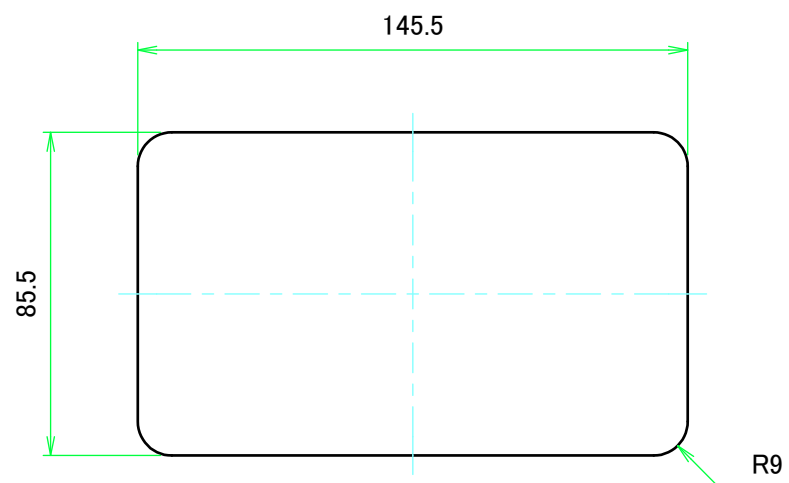

内視 / Internal View

C-C (1:3)

下カバー(内視)  
Bottom cover (Internal View)

上カバー(内視)  
Top cover (Internal View)

B-B (1:3)

A-A (1:3)

D-D (1:3)

株式会社タカチ電機工業 TAKACHI ELECTRONICS ENCLOSURE CO., LTD.			品名/Title コーナーガード付アルミケース UNIVERSAL ALUMINIUM CASE with CORNER GUARD	尺度/Scale 1:3
承認/Approved 中根	検図/Checked 横田	製図/Created 王	型番/Product number UCG15-9-20□□	
			作成日/Date 2018/11/26	2 / 3

パネル / Panel

パネル表面 / Panel Frontside

パネル裏面 / Panel Backside

パネル / Panel

パネル表面 / Panel Frontside

パネル裏面 / Panel Backside

 株式会社タカチ電機工業 TAKACHI ELECTRONICS ENCLOSURE CO., LTD.			品名/Title コーナーガード付アルミケース UNIVERSAL ALUMINIUM CASE with CORNER GUARD	 尺度/Scale 1:2
承認/Approved 中根	検図/Checked 横田	製図/Created 王	型番/Product number UCG15-9-20□□	
			作成日/Date 2018/11/26	3 / 3