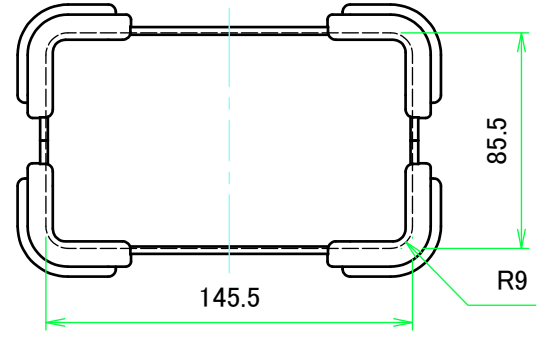

外視 / External View

色仕様(型番末尾□□) / Color Type(End of product number□□)			構成内容 / Components				
記号 / Code	上下カバー / Cover	コーナーガード / Corner guard	No.	名称 / Part name	数量 / Pcs	材質 / Material	色・表面処理 / Color・Finish
BB	ブラック / Black	ブラック / Black	1	上カバー / Top cover	1	アルミ押出材 Extruded aluminium A6063S-T5	ブラック Black
BE	ブラック / Black	エメラルド / Emerald	2	下カバー / Bottom cover	1	アルミ押出材 Extruded aluminium A6063S-T5	ブラック Black
BG	ブラック / Black	グレー / Gray	3	パネル / Panel	2	アルミ板 / Aluminium A1100P t1.5	ブラック / Black
BN	ブラック / Black	ネイビー / Navy	4	サイド金具 / Joint plate	2	鋼板 / Steel SPCG t2.0	三価クロメート / Trivalent chromate
BR	ブラック / Black	レッド / Red	5	コーナーガード Corner guard	8	PP,シリコンゴム PP,Silicon	ブラック・エメラルド・グレー・ネイビー・レッド Black・Emerald・Gray・Navy・Red
			6	コーナーガード取付ビス(六角穴付M3 x 8) Screw (Hexagon socket head M3-8)	16	鉄 / Steel	三価黒クロメート Black trivalent chromate
			7	取付ビス(六角穴付き皿M3) Screw (Hexagon socket countersunk head M3)	12	鉄 / Steel	三価黒クロメート Black trivalent chromate

※六角レンチ付(大:コーナーガード取付用 / 小:ケース取付用)  
 ※Hexagonal wrench included (Large: for corner guard installation / small: for case mounting)

株式会社タカチ電機工業 TAKACHI ELECTRONICS ENCLOSURE CO., LTD.			品名/Title コーナーガード付アルミケース UNIVERSAL ALUMINIUM CASE with CORNER GUARD	尺度/Scale 1:3
承認/Approved	検図/Checked	製図/Created	型番/Product number UCG15-9-20□□	
中根	横田	王	作成日/Date 2018/11/26	1 / 3

内視 / Internal View

C-C (1:3)

下カバー(内視)  
Bottom cover (Internal View)

上カバー(内視)  
Top cover (Internal View)

B-B (1:3)

A-A (1:3)

D-D (1:3)

株式会社タカチ電機工業 TAKACHI ELECTRONICS ENCLOSURE CO., LTD.			品名/Title コーナーガード付アルミケース UNIVERSAL ALUMINIUM CASE with CORNER GUARD	尺度/Scale 1:3
承認/Approved 中根	検図/Checked 横田	製図/Created 王	型番/Product number UCG15-9-20□□	
			作成日/Date 2018/11/26	2 / 3