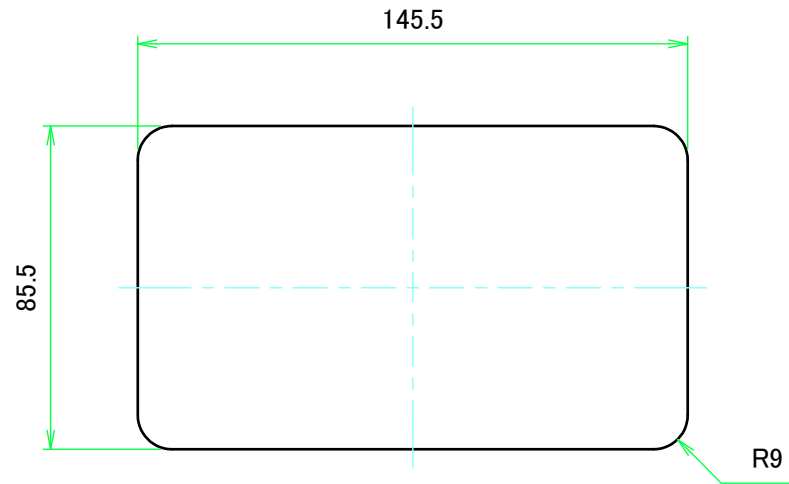

内視 / Internal View

C-C (1:3)

下カバー(内視)  
Bottom cover (Internal View)

上カバー(内視)  
Top cover (Internal View)

B-B (1:3)

A-A (1:3)

D-D (1:3)

株式会社タカチ電機工業 TAKACHI ELECTRONICS ENCLOSURE CO., LTD.			品名/Title コーナーガード付アルミケース UNIVERSAL ALUMINIUM CASE with CORNER GUARD	尺度/Scale 1:3
承認/Approved 中根	検図/Checked 横田	製図/Created 王	型番/Product number UCG15-9-20□□	
			作成日/Date 2018/11/26	2 / 3

パネル / Panel

パネル表面 / Panel Frontside

パネル裏面 / Panel Backside

パネル / Panel

パネル表面 / Panel Frontside

パネル裏面 / Panel Backside

 株式会社タカチ電機工業 TAKACHI ELECTRONICS ENCLOSURE CO., LTD.			品名/Title コーナーガード付アルミケース UNIVERSAL ALUMINIUM CASE with CORNER GUARD	 尺度/Scale 1:2
承認/Approved 中根	検図/Checked 横田	製図/Created 王	型番/Product number UCG15-9-20□□	
			作成日/Date 2018/11/26	3 / 3