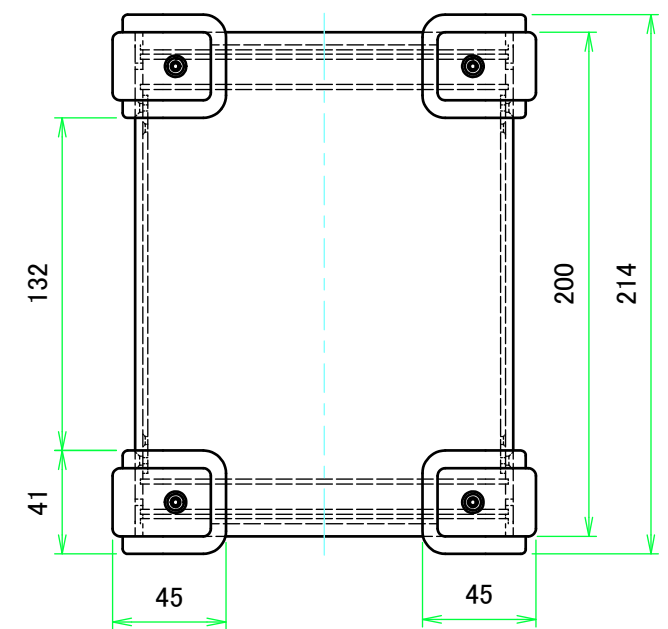

外視 / External View

色仕様(型番末尾□□) / Color Type(End of product number□□)			構成内容 / Components				
記号 / Code	上下カバー / Cover	コーナーガード / Corner guard	No.	名称 / Part name	数量 / Pcs	材質 / Material	色・表面処理 / Color・Finish
BB	ブラック / Black	ブラック / Black	1	上カバー / Top cover	1	アルミ押出材 Extruded aluminium A6063S-T5	ブラック Black
BE	ブラック / Black	エメラルド / Emerald	2	下カバー / Bottom cover	1	アルミ押出材 Extruded aluminium A6063S-T5	ブラック Black
BG	ブラック / Black	グレー / Gray	3	パネル / Panel	2	アルミ板 / Aluminium A1100P t1.5	ブラック / Black
BN	ブラック / Black	ネイビー / Navy	4	サイド金具 / Joint plate	2	鋼板 / Steel SPCG t2.0	三価クロメート / Trivalent chromate
BR	ブラック / Black	レッド / Red	5	コーナーガード Corner guard	8	PP,シリコンゴム PP,Silicon	ブラック・エメラルド・グレー・ネイビー・レッド Black・Emerald・Gray・Navy・Red
			6	コーナーガード取付ビス(六角穴付M3 x 8) Screw (Hexagon socket head M3-8)	16	鉄 / Steel	三価黒クロメート Black trivalent chromate
			7	取付ビス(六角穴付き皿M3) Screw (Hexagon socket countersunk head M3)	12	鉄 / Steel	三価黒クロメート Black trivalent chromate

※六角レンチ付(大:コーナーガード取付用 / 小:ケース取付用)  
 ※Hexagonal wrench included (Large: for corner guard installation / small: for case mounting)

株式会社タカチ電機工業 TAKACHI ELECTRONICS ENCLOSURE CO., LTD.			品名/Title コーナーガード付アルミケース UNIVERSAL ALUMINIUM CASE with CORNER GUARD	尺度/Scale 1:3
承認/Approved	検図/Checked	製図/Created	型番/Product number UCG15-9-20□□	
中根	横田	王	作成日/Date 2018/11/26	1 / 3

内視 / Internal View

C-C (1:3)

下カバー(内視)  
Bottom cover (Internal View)

上カバー(内視)  
Top cover (Internal View)

B-B (1:3)

A-A (1:3)

D-D (1:3)

株式会社タカチ電機工業 TAKACHI ELECTRONICS ENCLOSURE CO., LTD.			品名/Title コーナーガード付アルミケース UNIVERSAL ALUMINIUM CASE with CORNER GUARD	尺度/Scale 1:3
承認/Approved 中根	検図/Checked 横田	製図/Created 王	型番/Product number UCG15-9-20□□	
			作成日/Date 2018/11/26	2 / 3