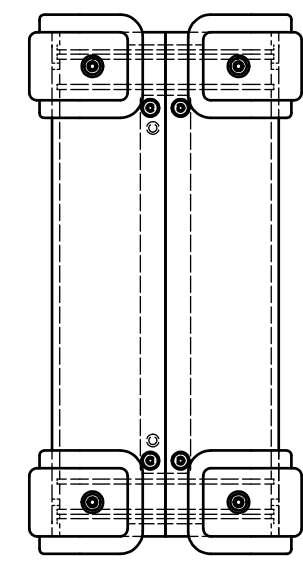

外視 / External View

色仕様(型番末尾□□) / Color Type(End of product number□□)			構成内容 / Components				
記号 / Code	上下カバー / Cover	コーナーガード / Corner guard	No.	名称 / Part name	数量 / Pcs	材質 / Material	色・表面処理 / Color・Finish
BB	ブラック / Black	ブラック / Black	1	上カバー / Top cover	1	アルミ押出材 Extruded aluminium A6063S-T5	ブラック Black
BE	ブラック / Black	エメラルド / Emerald	2	下カバー / Bottom cover	1	アルミ押出材 Extruded aluminium A6063S-T5	ブラック Black
BG	ブラック / Black	グレー / Gray	3	パネル / Panel	2	アルミ板 / Aluminium A1100P t1.5	ブラック / Black
BN	ブラック / Black	ネイビー / Navy	4	サイド金具 / Joint plate	2	鋼板 / Steel SPCG t2.0	三価クロメート / Trivalent chromate
BR	ブラック / Black	レッド / Red	5	コーナーガード Corner guard	8	PP,シリコンゴム PP,Silicon	ブラック・エメラルド・グレー・ネイビー・レッド Black・Emerald・Gray・Navy・Red
			6	コーナーガード取付ビス(六角穴付M3 x 8) Screw (Hexagon socket head M3-8)	16	鉄 / Steel	三価黒クロメート Black trivalent chromate
			7	取付ビス(六角穴付き皿M3) Screw (Hexagon socket countersunk head M3)	12	鉄 / Steel	三価黒クロメート Black trivalent chromate

※六角レンチ付(大:コーナーガード取付用 / 小:ケース取付用)  
 ※Hexagonal wrench included (Large: for corner guard installation / small: for case mounting)

株式会社タカチ電機工業 TAKACHI ELECTRONICS ENCLOSURE CO., LTD.			品名/Title コーナーガード付アルミケース UNIVERSAL ALUMINIUM CASE with CORNER GUARD	尺度/Scale 1:3
承認/Approved	検図/Checked	製図/Created	型番/Product number UCG15-9-20□□	
中根	横田	王	作成日/Date 2018/11/26	1 / 3

内視 / Internal View

C-C (1:3)

下カバー(内視)  
Bottom cover (Internal View)

上カバー(内視)  
Top cover (Internal View)

B-B (1:3)

A-A (1:3)

D-D (1:3)

株式会社タカチ電機工業 TAKACHI ELECTRONICS ENCLOSURE CO., LTD.			品名/Title コーナーガード付アルミケース UNIVERSAL ALUMINIUM CASE with CORNER GUARD	尺度/Scale 1:3
承認/Approved 中根	検図/Checked 横田	製図/Created 王	型番/Product number UCG15-9-20□□	
			作成日/Date 2018/11/26	2 / 3