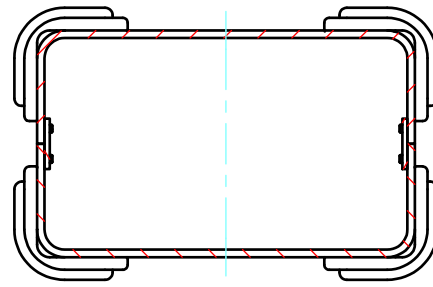

外視 / External View

色仕様(型番末尾□□) / Color Type(End of product number□□)			構成内容 / Components				
記号 / Code	上下カバー / Cover	コーナーガード / Corner guard	No.	名称 / Part name	数量 / Pcs	材質 / Material	色・表面処理 / Color・Finish
BB	ブラック / Black	ブラック / Black	1	上カバー / Top cover	1	アルミ押出材 Extruded aluminium A6063S-T5	ブラック Black
BE	ブラック / Black	エメラルド / Emerald	2	下カバー / Bottom cover	1	アルミ押出材 Extruded aluminium A6063S-T5	ブラック Black
BG	ブラック / Black	グレー / Gray	3	パネル / Panel	2	アルミ板 / Aluminium A1100P t1.5	ブラック / Black
BN	ブラック / Black	ネイビー / Navy	4	サイド金具 / Joint plate	2	鋼板 / Steel SPCG t2.0	三価クロメート / Trivalent chromate
BR	ブラック / Black	レッド / Red	5	コーナーガード Corner guard	8	PP,シリコンゴム PP,Silicon	ブラック・エメラルド・グレー・ネイビー・レッド Black・Emerald・Gray・Navy・Red
			6	コーナーガード取付ビス(六角穴付M3 x 8) Screw (Hexagon socket head M3-8)	16	鉄 / Steel	三価黒クロメート Black trivalent chromate
			7	取付ビス(六角穴付き皿M3) Screw (Hexagon socket countersunk head M3)	12	鉄 / Steel	三価黒クロメート Black trivalent chromate

※六角レンチ付(大:コーナーガード取付用 / 小:ケース取付用)  
 ※Hexagonal wrench included (Large: for corner guard installation / small: for case mounting)

株式会社タカチ電機工業 TAKACHI ELECTRONICS ENCLOSURE CO., LTD.			品名/Title コーナーガード付アルミケース UNIVERSAL ALUMINIUM CASE with CORNER GUARD	尺度/Scale 1:3
承認/Approved	検図/Checked	製図/Created	型番/Product number UCG15-9-20□□	
中根	横田	王	作成日/Date 2018/11/26	1 / 3

内視 / Internal View

C-C (1:3)

下カバー(内視)  
Bottom cover (Internal View)

上カバー(内視)  
Top cover (Internal View)

B-B (1:3)

A-A (1:3)

D-D (1:3)

株式会社タカチ電機工業 TAKACHI ELECTRONICS ENCLOSURE CO., LTD.			品名/Title コーナーガード付アルミケース UNIVERSAL ALUMINIUM CASE with CORNER GUARD	尺度/Scale 1:3
承認/Approved 中根	検図/Checked 横田	製図/Created 王	型番/Product number UCG15-9-20□□	
			作成日/Date 2018/11/26	2 / 3