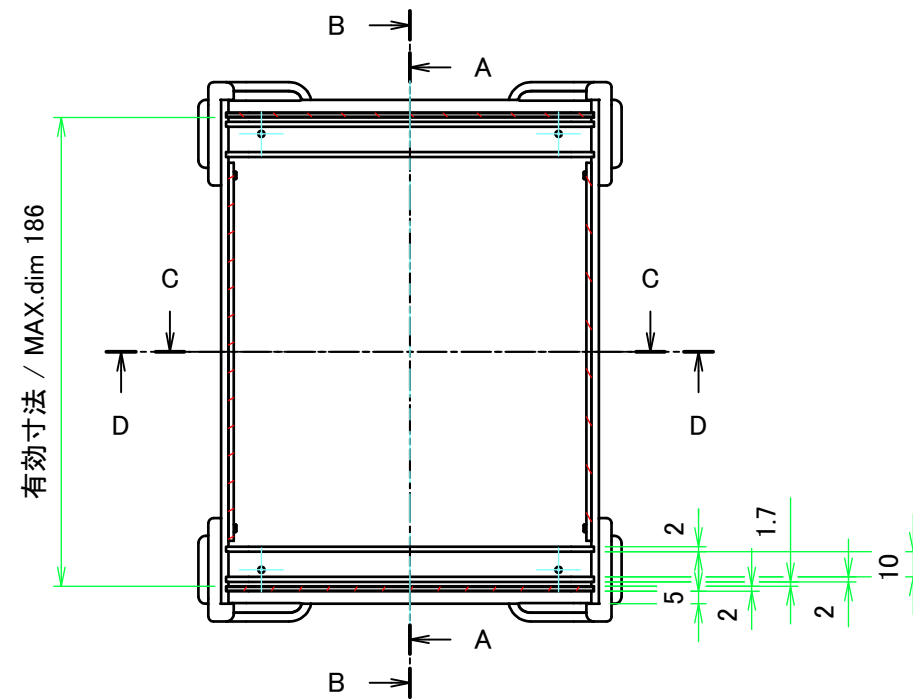

内視 / Internal View

C-C (1:3)

下カバー(内視)  
Bottom cover (Internal View)

上カバー(内視)  
Top cover (Internal View)

B-B (1:3)

A-A (1:3)

D-D (1:3)

株式会社タカチ電機工業 TAKACHI ELECTRONICS ENCLOSURE CO., LTD.			品名/Title コーナーガード付アルミケース UNIVERSAL ALUMINIUM CASE with CORNER GUARD	尺度/Scale 1:3
承認/Approved 中根	検図/Checked 横田	製図/Created 王	型番/Product number UCG15-9-20□□	
			作成日/Date 2018/11/26	2 / 3

パネル / Panel

パネル表面 / Panel Frontside

パネル裏面 / Panel Backside

パネル / Panel

パネル表面 / Panel Frontside

パネル裏面 / Panel Backside

 株式会社タカチ電機工業 TAKACHI ELECTRONICS ENCLOSURE CO., LTD.			品名/Title コーナーガード付アルミケース UNIVERSAL ALUMINIUM CASE with CORNER GUARD	 尺度/Scale 1:2
承認/Approved 中根	検図/Checked 横田	製図/Created 王	型番/Product number UCG15-9-20□□	
			作成日/Date 2018/11/26	3 / 3