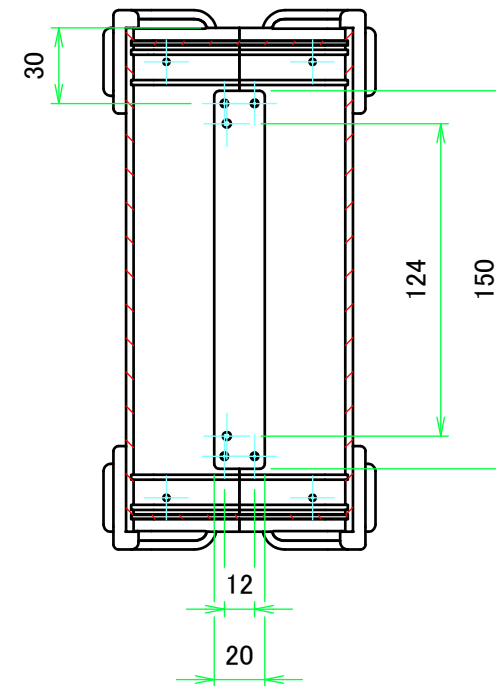

※六角レンチ付(大:コーナーガード取付用 / 小:ケース取付用)  
 ※Hexagonal wrench included (Large: for corner guard installation / small: for case mounting)

株式会社タカチ電機工業 TAKACHI ELECTRONICS ENCLOSURE CO., LTD.			品名/Title コーナーガード付アルミケース UNIVERSAL ALUMINIUM CASE with CORNER GUARD	尺度/Scale 1:3
承認/Approved	検図/Checked	製図/Created	型番/Product number UCG15-9-20□□	
中根	横田	王	作成日/Date 2018/11/26	1 / 3

内視 / Internal View

C-C (1:3)

下カバー(内視)  
Bottom cover (Internal View)

上カバー(内視)  
Top cover (Internal View)

B-B (1:3)

A-A (1:3)

D-D (1:3)

株式会社タカチ電機工業 TAKACHI ELECTRONICS ENCLOSURE CO., LTD.			品名/Title コーナーガード付アルミケース UNIVERSAL ALUMINIUM CASE with CORNER GUARD	尺度/Scale 1:3
承認/Approved 中根	検図/Checked 横田	製図/Created 王	型番/Product number UCG15-9-20□□	
			作成日/Date 2018/11/26	2 / 3

パネル / Panel

パネル表面 / Panel Frontside

パネル裏面 / Panel Backside

パネル / Panel

パネル表面 / Panel Frontside

パネル裏面 / Panel Backside

 株式会社タカチ電機工業 TAKACHI ELECTRONICS ENCLOSURE CO., LTD.			品名/Title コーナーガード付アルミケース UNIVERSAL ALUMINIUM CASE with CORNER GUARD	 尺度/Scale 1:2
承認/Approved 中根	検図/Checked 横田	製図/Created 王	型番/Product number UCG15-9-20□□	
			作成日/Date 2018/11/26	3 / 3