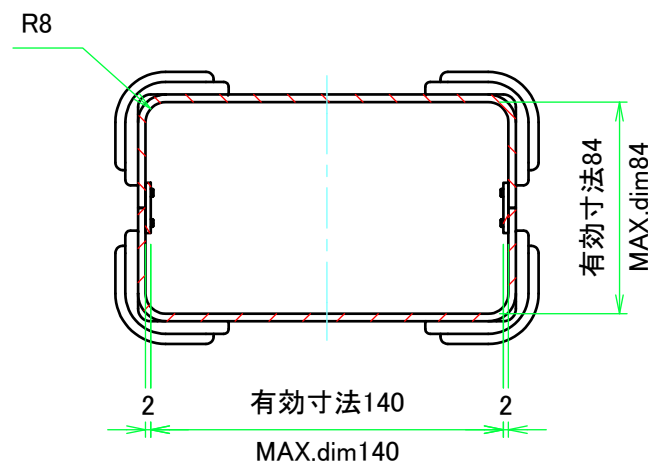

※六角レンチ付(大:コーナーガード取付用 / 小:ケース取付用)  
 ※Hexagonal wrench included (Large: for corner guard installation / small: for case mounting)

株式会社タカチ電機工業 TAKACHI ELECTRONICS ENCLOSURE CO., LTD.			品名/Title コーナーガード付アルミケース UNIVERSAL ALUMINIUM CASE with CORNER GUARD	尺度/Scale 1:3
承認/Approved	検図/Checked	製図/Created	型番/Product number UCG15-9-20□□	
中根	横田	王	作成日/Date 2018/11/26	1 / 3

内視 / Internal View

C-C (1:3)

下カバー(内視)  
Bottom cover (Internal View)

上カバー(内視)  
Top cover (Internal View)

B-B (1:3)

A-A (1:3)

D-D (1:3)

株式会社タカチ電機工業 TAKACHI ELECTRONICS ENCLOSURE CO., LTD.			品名/Title コーナーガード付アルミケース UNIVERSAL ALUMINIUM CASE with CORNER GUARD	尺度/Scale 1:3
承認/Approved 中根	検図/Checked 横田	製図/Created 王	型番/Product number UCG15-9-20□□	
			作成日/Date 2018/11/26	2 / 3

パネル / Panel

パネル表面 / Panel Frontside

パネル裏面 / Panel Backside

パネル / Panel

パネル表面 / Panel Frontside

パネル裏面 / Panel Backside

 株式会社タカチ電機工業 TAKACHI ELECTRONICS ENCLOSURE CO., LTD.			品名/Title コーナーガード付アルミケース UNIVERSAL ALUMINIUM CASE with CORNER GUARD	 尺度/Scale 1:2
承認/Approved 中根	検図/Checked 横田	製図/Created 王	型番/Product number UCG15-9-20□□	
			作成日/Date 2018/11/26	3 / 3