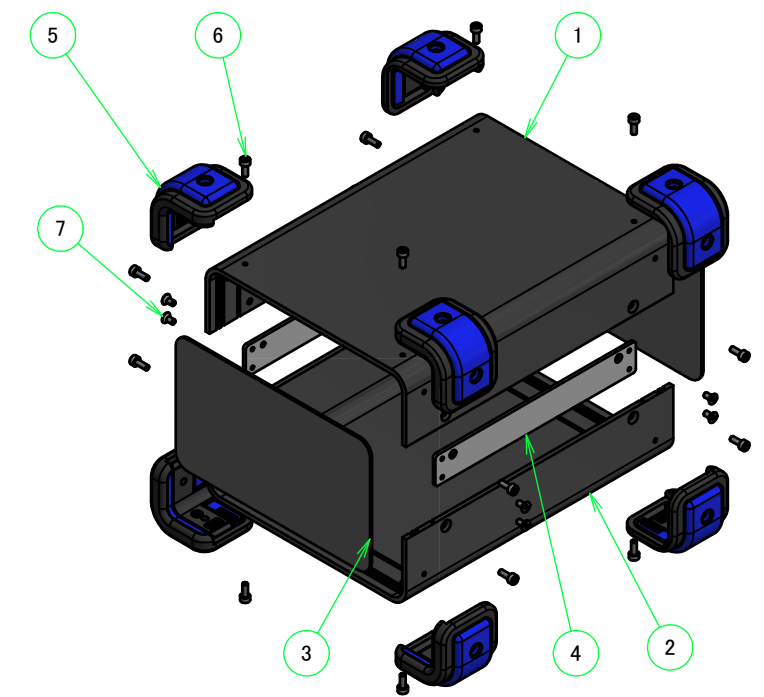

外視 / External View

色仕様(型番末尾□□) / Color Type(End of product number□□)			構成内容 / Components				
記号 / Code	上下カバー / Cover	コーナーガード / Corner guard	No.	名称 / Part name	数量 / Pcs	材質 / Material	色・表面処理 / Color・Finish
BB	ブラック / Black	ブラック / Black	1	上カバー / Top cover	1	アルミ押出材 Extruded aluminium A6063S-T5	ブラック Black
BE	ブラック / Black	エメラルド / Emerald	2	下カバー / Bottom cover	1	アルミ押出材 Extruded aluminium A6063S-T5	ブラック Black
BG	ブラック / Black	グレー / Gray	3	パネル / Panel	2	アルミ板 / Aluminium A1100P t1.5	ブラック / Black
BN	ブラック / Black	ネイビー / Navy	4	サイド金具 / Joint plate	2	鋼板 / Steel SPCG t2.0	三価クロメート / Trivalent chromate
BR	ブラック / Black	レッド / Red	5	コーナーガード Corner guard	8	PP,シリコンゴム PP,Silicon	ブラック・エメラルド・グレー・ネイビー・レッド Black・Emerald・Gray・Navy・Red
			6	コーナーガード取付ビス(六角穴付M3 x 8) Screw (Hexagon socket head M3-8)	16	鉄 / Steel	三価黒クロメート Black trivalent chromate
			7	取付ビス(六角穴付き皿M3) Screw (Hexagon socket countersunk head M3)	12	鉄 / Steel	三価黒クロメート Black trivalent chromate

※六角レンチ付(大:コーナーガード取付用 / 小:ケース取付用)  
 ※Hexagonal wrench included (Large: for corner guard installation / small: for case mounting)

株式会社タカチ電機工業 TAKACHI ELECTRONICS ENCLOSURE CO., LTD.			品名/Title コーナーガード付アルミケース UNIVERSAL ALUMINIUM CASE with CORNER GUARD	尺度/Scale 1:3
承認/Approved	検図/Checked	製図/Created	型番/Product number UCG15-9-20□□	
中根	横田	王	作成日/Date 2018/11/26	1 / 3

内視 / Internal View

C-C (1:3)

下カバー(内視)  
Bottom cover (Internal View)

上カバー(内視)  
Top cover (Internal View)

B-B (1:3)

A-A (1:3)

D-D (1:3)

株式会社タカチ電機工業 TAKACHI ELECTRONICS ENCLOSURE CO., LTD.			品名/Title コーナーガード付アルミケース UNIVERSAL ALUMINIUM CASE with CORNER GUARD	尺度/Scale 1:3
承認/Approved 中根	検図/Checked 横田	製図/Created 王	型番/Product number UCG15-9-20□□	
			作成日/Date 2018/11/26	2 / 3