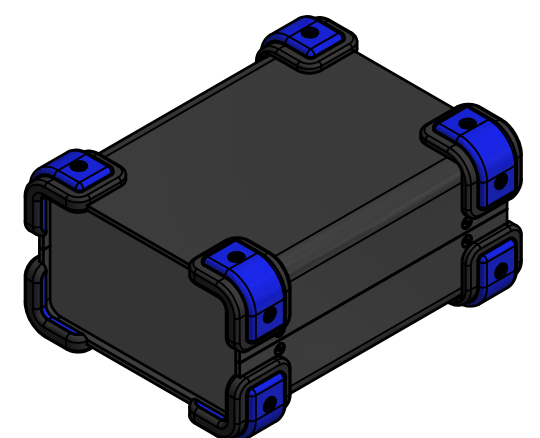

外視 / External View

色仕様(型番末尾□□) / Color Type(End of product number□□)			構成内容 / Components				
記号 / Code	上下カバー / Cover	コーナーガード / Corner guard	No.	名称 / Part name	数量 / Pcs	材質 / Material	色・表面処理 / Color・Finish
BB	ブラック / Black	ブラック / Black	1	上カバー / Top cover	1	アルミ押出材 Extruded aluminium A6063S-T5	ブラック Black
BE	ブラック / Black	エメラルド / Emerald	2	下カバー / Bottom cover	1	アルミ押出材 Extruded aluminium A6063S-T5	ブラック Black
BG	ブラック / Black	グレー / Gray	3	パネル / Panel	2	アルミ板 / Aluminium A1100P t1.5	ブラック / Black
BN	ブラック / Black	ネイビー / Navy	4	サイド金具 / Joint plate	2	鋼板 / Steel SPCG t2.0	三価クロメート / Trivalent chromate
BR	ブラック / Black	レッド / Red	5	コーナーガード Corner guard	8	PP,シリコンゴム PP,Silicon	ブラック・エメラルド・グレー・ネイビー・レッド Black・Emerald・Gray・Navy・Red
			6	コーナーガード取付ビス(六角穴付M3 x 8) Screw (Hexagon socket head M3-8)	16	鉄 / Steel	三価黒クロメート Black trivalent chromate
			7	取付ビス(六角穴付き皿M3) Screw (Hexagon socket countersunk head M3)	12	鉄 / Steel	三価黒クロメート Black trivalent chromate

※六角レンチ付(大:コーナーガード取付用 / 小:ケース取付用)  
 ※Hexagonal wrench included (Large: for corner guard installation / small: for case mounting)

株式会社タカチ電機工業 TAKACHI ELECTRONICS ENCLOSURE CO., LTD.			品名/Title コーナーガード付アルミケース UNIVERSAL ALUMINIUM CASE with CORNER GUARD	尺度/Scale 1:3
承認/Approved	検図/Checked	製図/Created	型番/Product number UCG15-9-20□□	
中根	横田	王	作成日/Date 2018/11/26	1 / 3

内視 / Internal View

C-C (1:3)

下カバー(内視)  
Bottom cover (Internal View)

上カバー(内視)  
Top cover (Internal View)

B-B (1:3)

A-A (1:3)

D-D (1:3)

株式会社タカチ電機工業 TAKACHI ELECTRONICS ENCLOSURE CO., LTD.			品名/Title コーナーガード付アルミケース UNIVERSAL ALUMINIUM CASE with CORNER GUARD	尺度/Scale 1:3
承認/Approved 中根	検図/Checked 横田	製図/Created 王	型番/Product number UCG15-9-20□□	
			作成日/Date 2018/11/26	2 / 3