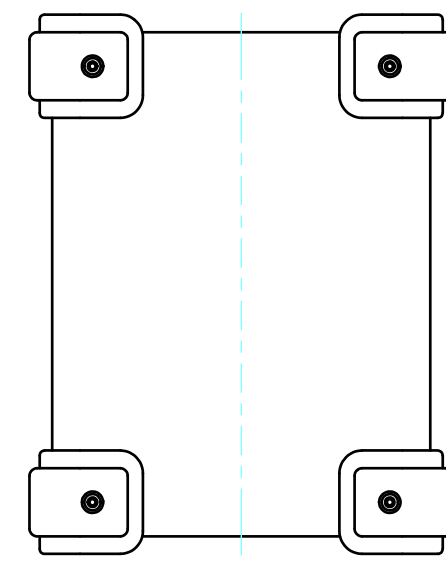

外視 / External View

色仕様(型番末尾□□) / Color Type(End of product number□□)			構成内容 / Components				
記号 / Code	上下カバー / Cover	コーナーガード / Corner guard	No.	名称 / Part name	数量 / Pcs	材質 / Material	色・表面処理 / Color・Finish
BB	ブラック / Black	ブラック / Black	1	上カバー / Top cover	1	アルミ押出材 Extruded aluminium A6063S-T5	ブラック Black
BE	ブラック / Black	エメラルド / Emerald	2	下カバー / Bottom cover	1	アルミ押出材 Extruded aluminium A6063S-T5	ブラック Black
BG	ブラック / Black	グレー / Gray	3	パネル / Panel	2	アルミ板 / Aluminium A1100P t1.5	ブラック / Black
BN	ブラック / Black	ネイビー / Navy	4	サイド金具 / Joint plate	2	鋼板 / Steel SPCG t2.0	三価クロメート / Trivalent chromate
BR	ブラック / Black	レッド / Red	5	コーナーガード Corner guard	8	PP,シリコンゴム PP,Silicon	ブラック・エメラルド・グレー・ネイビー・レッド Black・Emerald・Gray・Navy・Red
			6	コーナーガード取付ビス(六角穴付M3 x 8) Screw (Hexagon socket head M3-8)	16	鉄 / Steel	三価黒クロメート Black trivalent chromate
			7	取付ビス(六角穴付き皿M3) Screw (Hexagon socket countersunk head M3)	12	鉄 / Steel	三価黒クロメート Black trivalent chromate

※六角レンチ付(大:コーナーガード取付用 / 小:ケース取付用)  
 ※Hexagonal wrench included (Large: for corner guard installation / small: for case mounting)

株式会社タカチ電機工業 TAKACHI ELECTRONICS ENCLOSURE CO., LTD.			品名/Title コーナーガード付アルミケース UNIVERSAL ALUMINIUM CASE with CORNER GUARD	尺度/Scale 1:3
承認/Approved	検図/Checked	製図/Created	型番/Product number UCG15-9-20□□	
中根	横田	王	作成日/Date 2018/11/26	1 / 3

内視 / Internal View

C-C (1:3)

下カバー(内視)  
Bottom cover (Internal View)

上カバー(内視)  
Top cover (Internal View)

B-B (1:3)

A-A (1:3)

D-D (1:3)

株式会社タカチ電機工業 TAKACHI ELECTRONICS ENCLOSURE CO., LTD.			品名/Title コーナーガード付アルミケース UNIVERSAL ALUMINIUM CASE with CORNER GUARD	尺度/Scale 1:3
承認/Approved 中根	検図/Checked 横田	製図/Created 王	型番/Product number UCG15-9-20□□	
			作成日/Date 2018/11/26	2 / 3