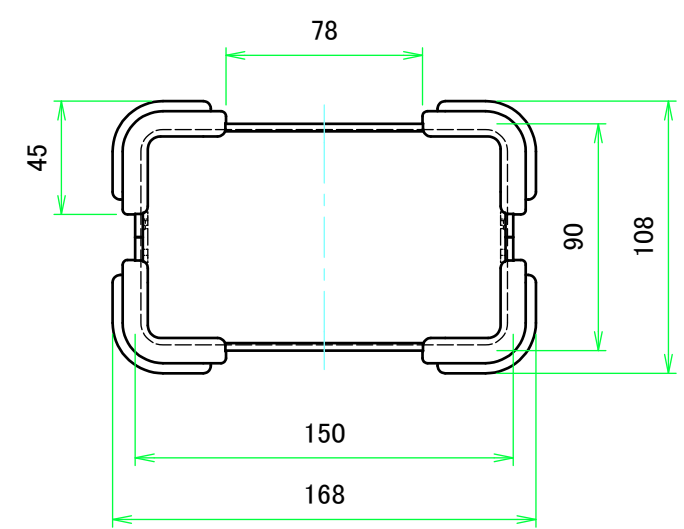

外視 / External View

色仕様(型番末尾□□) / Color Type(End of product number□□)			構成内容 / Components				
記号 / Code	上下カバー / Cover	コーナーガード / Corner guard	No.	名称 / Part name	数量 / Pcs	材質 / Material	色・表面処理 / Color・Finish
BB	ブラック / Black	ブラック / Black	1	上カバー / Top cover	1	アルミ押出材 Extruded aluminium A6063S-T5	ブラック Black
BE	ブラック / Black	エメラルド / Emerald	2	下カバー / Bottom cover	1	アルミ押出材 Extruded aluminium A6063S-T5	ブラック Black
BG	ブラック / Black	グレー / Gray	3	パネル / Panel	2	アルミ板 / Aluminium A1100P t1.5	ブラック / Black
BN	ブラック / Black	ネイビー / Navy	4	サイド金具 / Joint plate	2	鋼板 / Steel SPCG t2.0	三価クロメート / Trivalent chromate
BR	ブラック / Black	レッド / Red	5	コーナーガード Corner guard	8	PP,シリコンゴム PP,Silicon	ブラック・エメラルド・グレー・ネイビー・レッド Black・Emerald・Gray・Navy・Red
			6	コーナーガード取付ビス(六角穴付M3 x 8) Screw (Hexagon socket head M3-8)	16	鉄 / Steel	三価黒クロメート Black trivalent chromate
			7	取付ビス(六角穴付き皿M3) Screw (Hexagon socket countersunk head M3)	12	鉄 / Steel	三価黒クロメート Black trivalent chromate

※六角レンチ付(大:コーナーガード取付用 / 小:ケース取付用)  
 ※Hexagonal wrench included (Large: for corner guard installation / small: for case mounting)

株式会社タカチ電機工業 TAKACHI ELECTRONICS ENCLOSURE CO., LTD.			品名/Title コーナーガード付アルミケース UNIVERSAL ALUMINIUM CASE with CORNER GUARD	尺度/Scale 1:3
承認/Approved	検図/Checked	製図/Created	型番/Product number UCG15-9-20□□	
中根	横田	王	作成日/Date 2018/11/26	1 / 3

内視 / Internal View

C-C (1:3)

下カバー(内視)  
Bottom cover (Internal View)

上カバー(内視)  
Top cover (Internal View)

B-B (1:3)

A-A (1:3)

D-D (1:3)

株式会社タカチ電機工業 TAKACHI ELECTRONICS ENCLOSURE CO., LTD.			品名/Title コーナーガード付アルミケース UNIVERSAL ALUMINIUM CASE with CORNER GUARD	尺度/Scale 1:3
承認/Approved 中根	検図/Checked 横田	製図/Created 王	型番/Product number UCG15-9-20□□	
			作成日/Date 2018/11/26	2 / 3