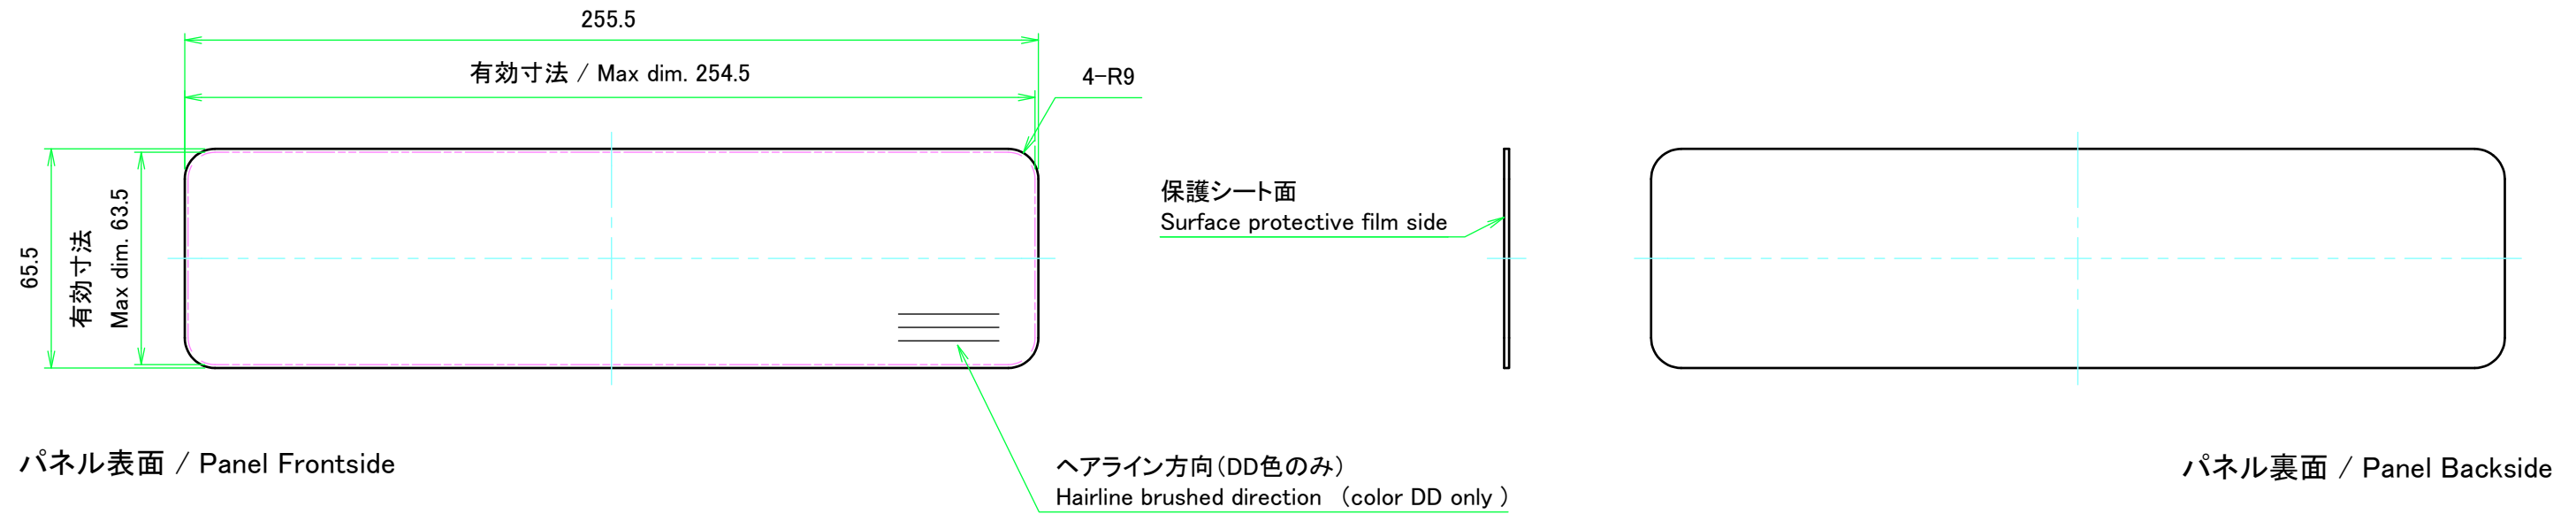

内視 / Internal View

C-C (1:3)

下カバー(内視)
Bottom cover (Internal view)

B-B (1:3)

上カバー(内視)
Top cover (Internal view)

株式会社タカチ電機工業 TAKACHI ELECTRONICS ENCLOSURE CO., LTD.			品名/Title ユニバーサルアルミサッシケース UNIVERSAL ALUMINIUM CASE	尺度/Scale 1:3
承認/Approved	検図/Checked	製図/Created	型番/Product number UC26-7-20□	
中根	大江	横田	作成日/Date 2019/03/07	3 / 4

パネル / Panel

パネル表面 / Panel Frontside

パネル裏面 / Panel Backside

パネル表面 / Panel Frontside

パネル裏面 / Panel Backside

株式会社タカチ電機工業 <small>TAKACHI ELECTRONICS ENCLOSURE CO., LTD.</small>			品名/Title ユニバーサルアルミサッシケース UNIVERSAL ALUMINIUM CASE	尺度/Scale 1:2
承認/Approved 中根	検図/Checked 大江	製図/Created 横田	型番/Product number UC26-7-20□	
			作成日/Date 2019/03/07	4 / 4