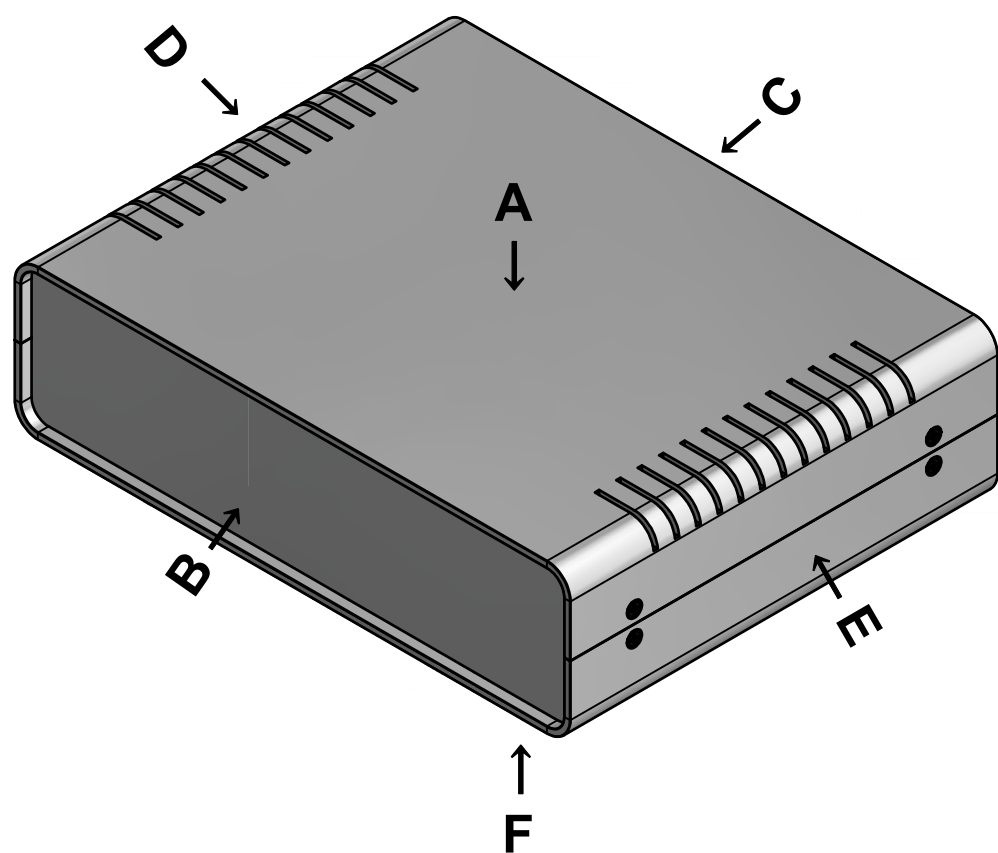

構成内容 / Components				
No.	名称 / Part name	数量 / Pcs	材質 / Material	色・表面処理 / Color・Finish
1	上カバー Top cover	1	アルミ押出材 Extruded aluminium A6063S-T5	ライトグレー, ブラック・塗装 / Light gray, Black・Painted ブロンズアルマイト / Bronze・Anodized
2	下カバー Bottom cover	1	アルミ押出材 Extruded aluminium A6063S-T5	ライトグレー, ブラック・塗装 / Light gray, Black・Painted ブロンズアルマイト / Bronze・Anodized
3	パネル Panel	2	アルミ板 / Aluminium A1100P t1.5 アルミ板 / Aluminium A1050P t1.5	ライトグレー, ブラック・塗装 / Light gray, Black・Painted ヘアラインシルバーアルマイト / Silver・Hairline brushed & Anodized
4	サイド金具 / Joint plate	2	鋼板 / Steel SPCC t2.0	三価クロメート / Trivalent chromate
5	取付ビス(サラ M3 x 5) Screw(Countersunk M3 - 5)	12	鉄 Steel	三価黒クロメート Black trivalent chromate
6	ゴム足 / Rubber feet	4	合成ゴム / Rubber	ブラック / Black

* ゴム足は任意の場所に貼り付けできます。
* Adhesive rubber feet included.

色仕様(型番末尾□) / Color type (End of product number□)		
記号 / Code	上下カバー / Top・Bottom cover	パネル / Panel
GG	ライトグレー / Light gray	ライトグレー / Light gray
BB	ブラック / Black	ブラック / Black
DD	ブロンズ / Bronze	シルバー / Silver

内視 / Internal View

C-C (1:3)

下カバー(内視)
Bottom cover (Internal view)

B-B (1:3)

上カバー(内視)
Top cover (Internal view)

株式会社タカチ電機工業 TAKACHI ELECTRONICS ENCLOSURE CO., LTD.			品名/Title ユニバーサルアルミサッシケース UNIVERSAL ALUMINIUM CASE	尺度/Scale 1:3
承認/Approved	検図/Checked	製図/Created	型番/Product number UC26-7-20□	
中根	大江	横田	作成日/Date 2019/03/07	3 / 4

パネル / Panel

パネル表面 / Panel Frontside

パネル裏面 / Panel Backside

パネル表面 / Panel Frontside

パネル裏面 / Panel Backside

株式会社タカチ電機工業 <small>TAKACHI ELECTRONICS ENCLOSURE CO., LTD.</small>			品名/Title ユニバーサルアルミサッシケース UNIVERSAL ALUMINIUM CASE	尺度/Scale 1:2
承認/Approved 中根	検図/Checked 大江	製図/Created 横田	型番/Product number UC26-7-20□	
			作成日/Date 2019/03/07	4 / 4