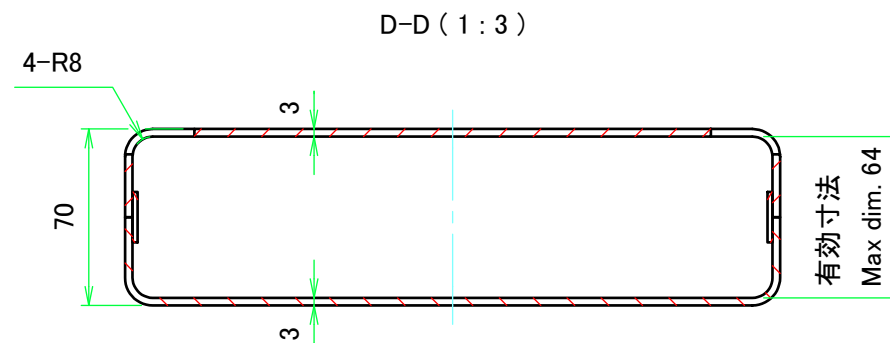

内視 / Internal View

C-C (1:3)

下カバー(内視)
Bottom cover (Internal view)

B-B (1:3)

上カバー(内視)
Top cover (Internal view)

株式会社タカチ電機工業 TAKACHI ELECTRONICS ENCLOSURE CO., LTD.			品名/Title ユニバーサルアルミサッシケース UNIVERSAL ALUMINIUM CASE	尺度/Scale 1:3
承認/Approved	検図/Checked	製図/Created	型番/Product number UC26-7-20□	
中根	大江	横田	作成日/Date 2019/03/07	3 / 4

パネル / Panel

パネル表面 / Panel Frontside

パネル裏面 / Panel Backside

パネル表面 / Panel Frontside

パネル裏面 / Panel Backside

株式会社タカチ電機工業 <small>TAKACHI ELECTRONICS ENCLOSURE CO., LTD.</small>			品名/Title ユニバーサルアルミサッシケース UNIVERSAL ALUMINIUM CASE	尺度/Scale 1:2
承認/Approved 中根	検図/Checked 大江	製図/Created 横田	型番/Product number UC26-7-20□	
			作成日/Date 2019/03/07	4 / 4