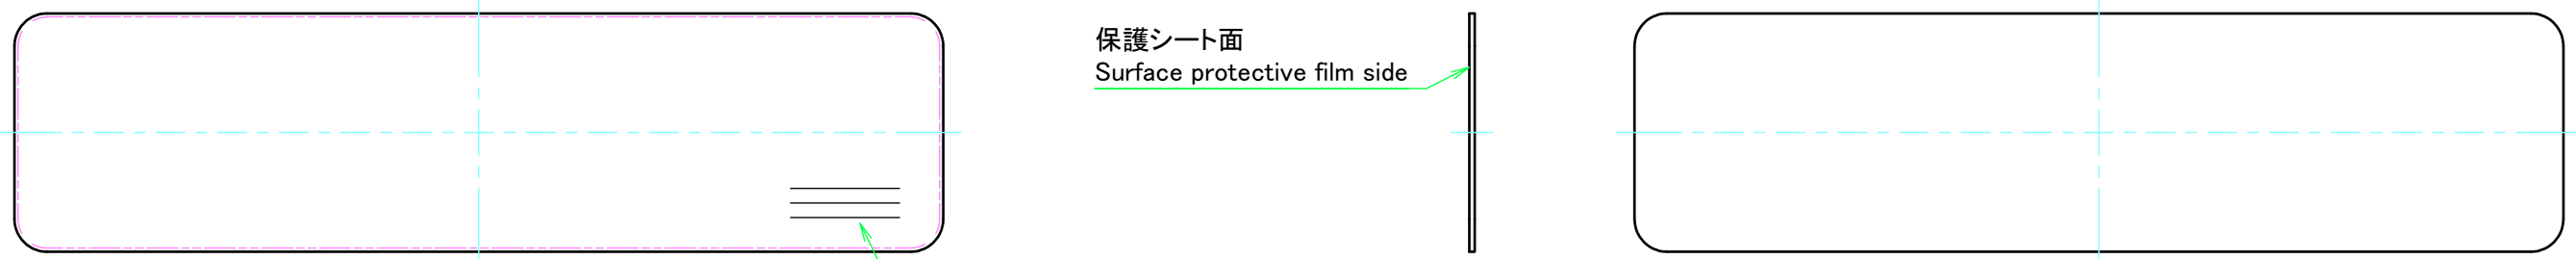

内視 / Internal View

C-C (1:3)

下カバー(内視)
Bottom cover (Internal view)

B-B (1:3)

上カバー(内視)
Top cover (Internal view)

株式会社タカチ電機工業 TAKACHI ELECTRONICS ENCLOSURE CO., LTD.			品名/Title ユニバーサルアルミサッシケース UNIVERSAL ALUMINIUM CASE	尺度/Scale 1:3
承認/Approved	検図/Checked	製図/Created	型番/Product number UC26-7-20□	
中根	大江	横田	作成日/Date 2019/03/07	3 / 4

パネル / Panel

パネル表面 / Panel Frontside

パネル裏面 / Panel Backside

パネル表面 / Panel Frontside

パネル裏面 / Panel Backside

株式会社タカチ電機工業 <small>TAKACHI ELECTRONICS ENCLOSURE CO., LTD.</small>			品名/Title ユニバーサルアルミサッシケース UNIVERSAL ALUMINIUM CASE	尺度/Scale 1:2
承認/Approved 中根	検図/Checked 大江	製図/Created 横田	型番/Product number UC26-7-20□	
			作成日/Date 2019/03/07	4 / 4