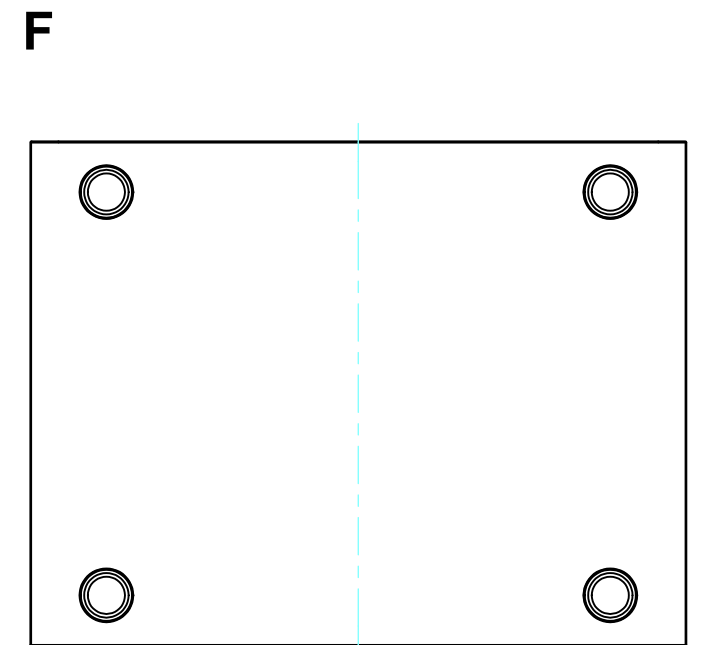

外視 / External View

		株式会社タカチ電機工業 TAKACHI ELECTRONICS ENCLOSURE CO., LTD.		品名/Title ユニバーサルアルミサッシケース UNIVERSAL ALUMINIUM CASE	
承認/Approved	検図/Checked	製図/Created	型番/Product number	尺度/Scale	
中根	大江	横田	UC26-7-20□	1:3	
作成日/Date 2019/03/07				2 / 4