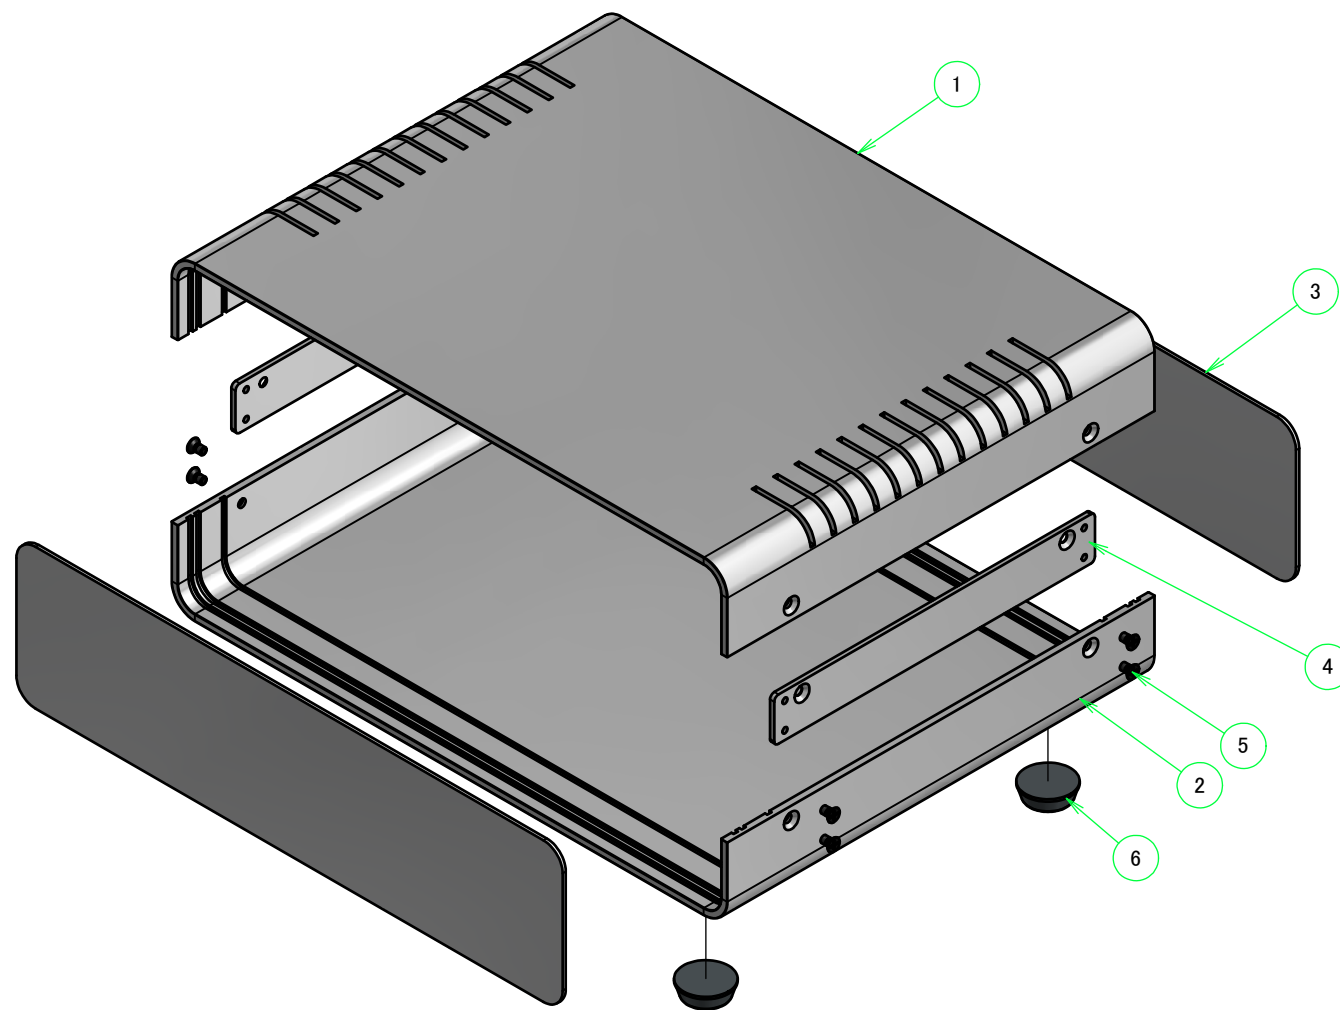

構成内容 / Components				
No.	名称 / Part name	数量 / Pcs	材質 / Material	色・表面処理 / Color・Finish
1	上カバー Top cover	1	アルミ押出材 Extruded aluminium A6063S-T5	ライトグレー, ブラック・塗装 / Light gray, Black・Painted ブロンズアルマイト / Bronze・Anodized
2	下カバー Bottom cover	1	アルミ押出材 Extruded aluminium A6063S-T5	ライトグレー, ブラック・塗装 / Light gray, Black・Painted ブロンズアルマイト / Bronze・Anodized
3	パネル Panel	2	アルミ板 / Aluminium A1100P t1.5 アルミ板 / Aluminium A1050P t1.5	ライトグレー, ブラック・塗装 / Light gray, Black・Painted ヘアラインシルバーアルマイト / Silver・Hairline brushed & Anodized
4	サイド金具 / Joint plate	2	鋼板 / Steel SPCC t2.0	三価クロメート / Trivalent chromate
5	取付ビス(サラ M3 x 5) Screw(Countersunk M3 - 5)	12	鉄 Steel	三価黒クロメート Black trivalent chromate
6	ゴム足 / Rubber feet	4	合成ゴム / Rubber	ブラック / Black

* ゴム足は任意の場所に貼り付けできます。
* Adhesive rubber feet included.

色仕様(型番末尾□) / Color type (End of product number□)		
記号 / Code	上下カバー / Top・Bottom cover	パネル / Panel
GG	ライトグレー / Light gray	ライトグレー / Light gray
BB	ブラック / Black	ブラック / Black
DD	ブロンズ / Bronze	シルバー / Silver

内視 / Internal View

C-C (1:3)

下カバー(内視)
Bottom cover (Internal view)

B-B (1:3)

上カバー(内視)
Top cover (Internal view)

株式会社タカチ電機工業 TAKACHI ELECTRONICS ENCLOSURE CO., LTD.			品名/Title ユニバーサルアルミサッシケース UNIVERSAL ALUMINIUM CASE	尺度/Scale 1:3
承認/Approved	検図/Checked	製図/Created	型番/Product number UC26-7-20□	
中根	大江	横田	作成日/Date 2019/03/07	3 / 4

パネル / Panel

パネル表面 / Panel Frontside

パネル裏面 / Panel Backside

パネル表面 / Panel Frontside

パネル裏面 / Panel Backside

株式会社タカチ電機工業 <small>TAKACHI ELECTRONICS ENCLOSURE CO., LTD.</small>			品名/Title ユニバーサルアルミサッシケース UNIVERSAL ALUMINIUM CASE	尺度/Scale 1:2
承認/Approved 中根	検図/Checked 大江	製図/Created 横田	型番/Product number UC26-7-20□	
			作成日/Date 2019/03/07	4 / 4