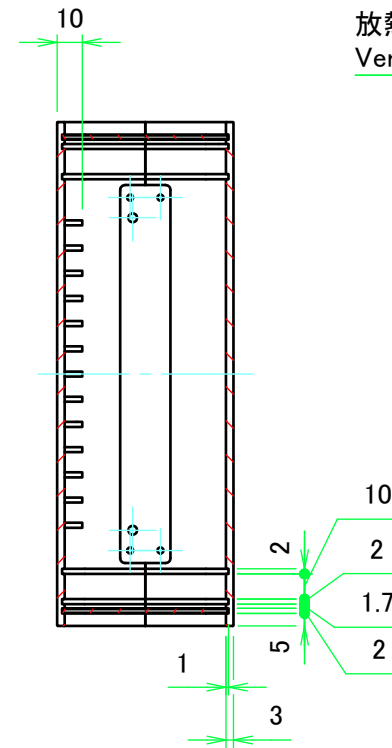

内視 / Internal View

C-C (1:3)

下カバー(内視)
Bottom cover (Internal view)

B-B (1:3)

上カバー(内視)
Top cover (Internal view)

株式会社タカチ電機工業 TAKACHI ELECTRONICS ENCLOSURE CO., LTD.			品名/Title ユニバーサルアルミサッシケース UNIVERSAL ALUMINIUM CASE	尺度/Scale 1:3
承認/Approved	検図/Checked	製図/Created	型番/Product number UC26-7-20□	
中根	大江	横田	作成日/Date 2019/03/07	3 / 4

パネル / Panel

パネル表面 / Panel Frontside

パネル裏面 / Panel Backside

パネル表面 / Panel Frontside

パネル裏面 / Panel Backside

株式会社タカチ電機工業 <small>TAKACHI ELECTRONICS ENCLOSURE CO., LTD.</small>			品名/Title ユニバーサルアルミサッシケース UNIVERSAL ALUMINIUM CASE	尺度/Scale 1:2
承認/Approved 中根	検図/Checked 大江	製図/Created 横田	型番/Product number UC26-7-20□	
			作成日/Date 2019/03/07	4 / 4