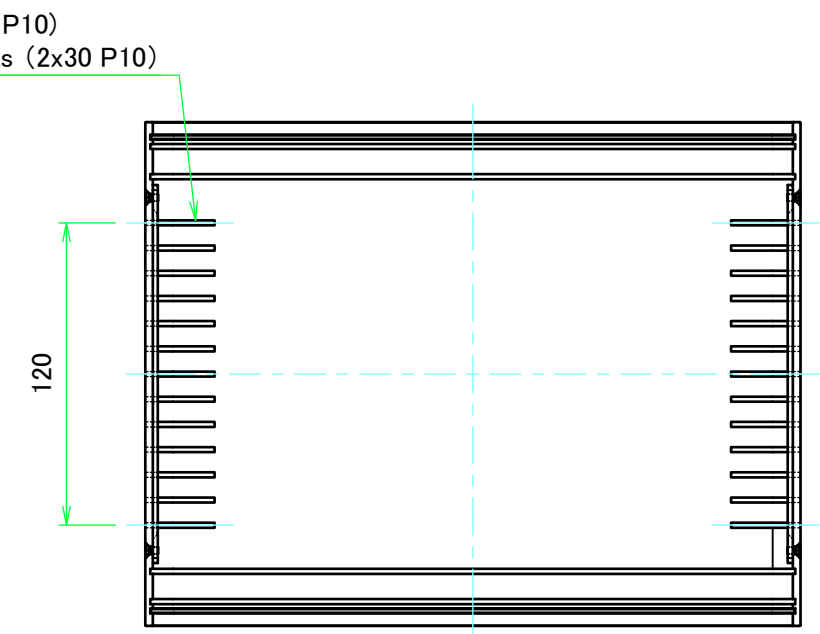

内視 / Internal View

C-C (1:3)

下カバー(内視)
Bottom cover (Internal view)

B-B (1:3)

上カバー(内視)
Top cover (Internal view)

株式会社タカチ電機工業 TAKACHI ELECTRONICS ENCLOSURE CO., LTD.			品名/Title ユニバーサルアルミサッシケース UNIVERSAL ALUMINIUM CASE	尺度/Scale 1:3
承認/Approved	検図/Checked	製図/Created	型番/Product number UC26-7-20□	
中根	大江	横田	作成日/Date 2019/03/07	3 / 4

パネル / Panel

パネル表面 / Panel Frontside

パネル裏面 / Panel Backside

パネル表面 / Panel Frontside

パネル裏面 / Panel Backside

株式会社タカチ電機工業 <small>TAKACHI ELECTRONICS ENCLOSURE CO., LTD.</small>			品名/Title ユニバーサルアルミサッシケース UNIVERSAL ALUMINIUM CASE	尺度/Scale 1:2
承認/Approved 中根	検図/Checked 大江	製図/Created 横田	型番/Product number UC26-7-20□	
			作成日/Date 2019/03/07	4 / 4