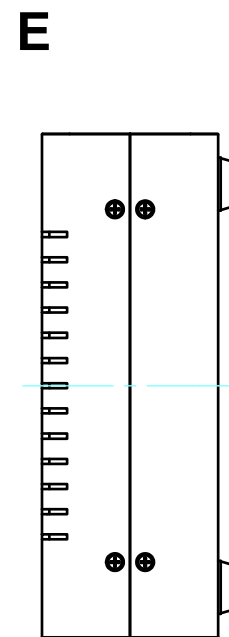

外視 / External View

		株式会社タカチ電機工業 TAKACHI ELECTRONICS ENCLOSURE CO., LTD.		品名/Title ユニバーサルアルミサッシケース UNIVERSAL ALUMINIUM CASE	
承認/Approved	検図/Checked	製図/Created	型番/Product number	尺度/Scale	
中根	大江	横田	UC26-7-20□	1:3	
作成日/Date 2019/03/07				2 / 4