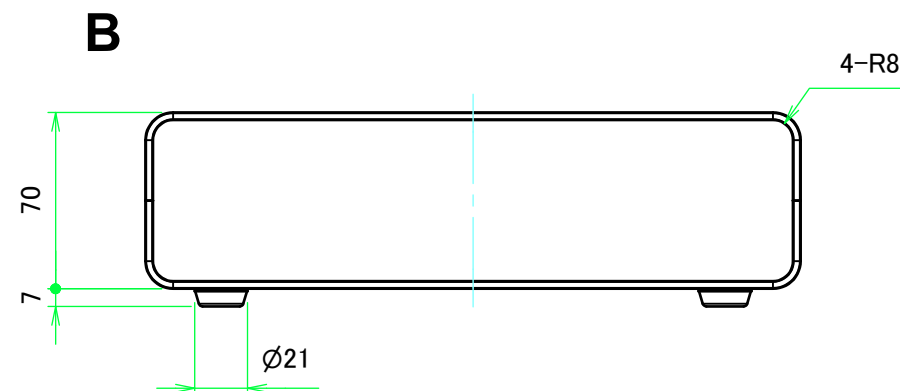

外視 / External View

		株式会社タカチ電機工業 TAKACHI ELECTRONICS ENCLOSURE CO., LTD.		品名/Title ユニバーサルアルミサッシケース UNIVERSAL ALUMINIUM CASE	
承認/Approved	検図/Checked	製図/Created	型番/Product number	尺度/Scale	
中根	大江	横田	UC26-7-20□	1:3	
作成日/Date 2019/03/07				2 / 4