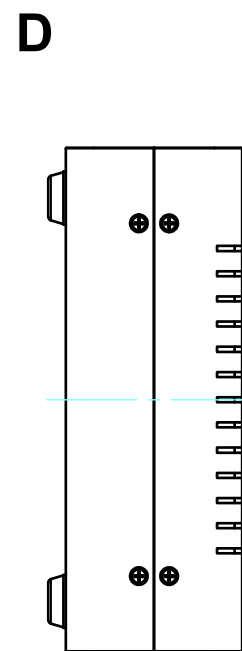

外視 / External View

		株式会社タカチ電機工業 TAKACHI ELECTRONICS ENCLOSURE CO., LTD.		品名/Title ユニバーサルアルミサッシケース UNIVERSAL ALUMINIUM CASE	
承認/Approved	検図/Checked	製図/Created	型番/Product number	尺度/Scale	
中根	大江	横田	UC26-7-20□	1:3	
作成日/Date 2019/03/07				2 / 4