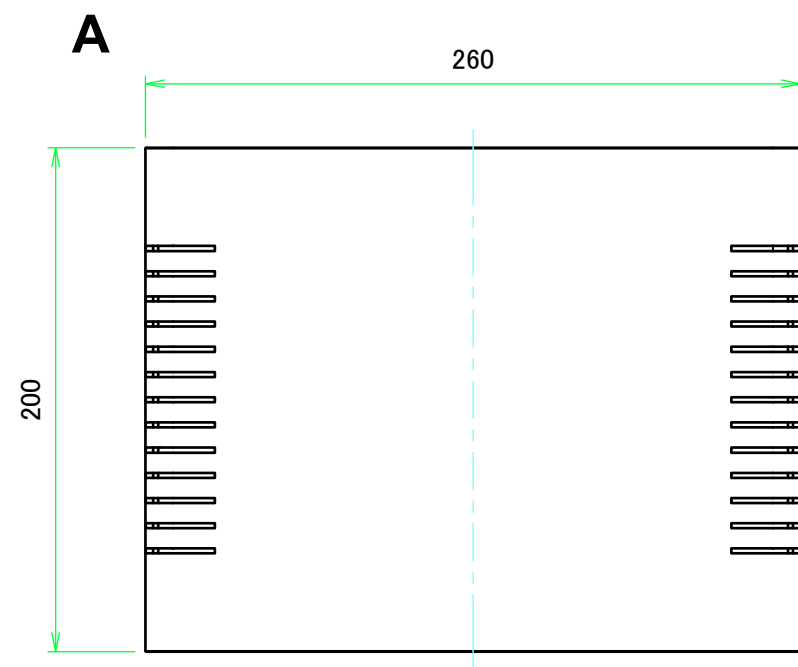

外視 / External View

		株式会社タカチ電機工業 TAKACHI ELECTRONICS ENCLOSURE CO., LTD.		品名/Title ユニバーサルアルミサッシケース UNIVERSAL ALUMINIUM CASE	
承認/Approved	検図/Checked	製図/Created	型番/Product number	尺度/Scale	
中根	大江	横田	UC26-7-20□	1:3	
作成日/Date 2019/03/07				2 / 4