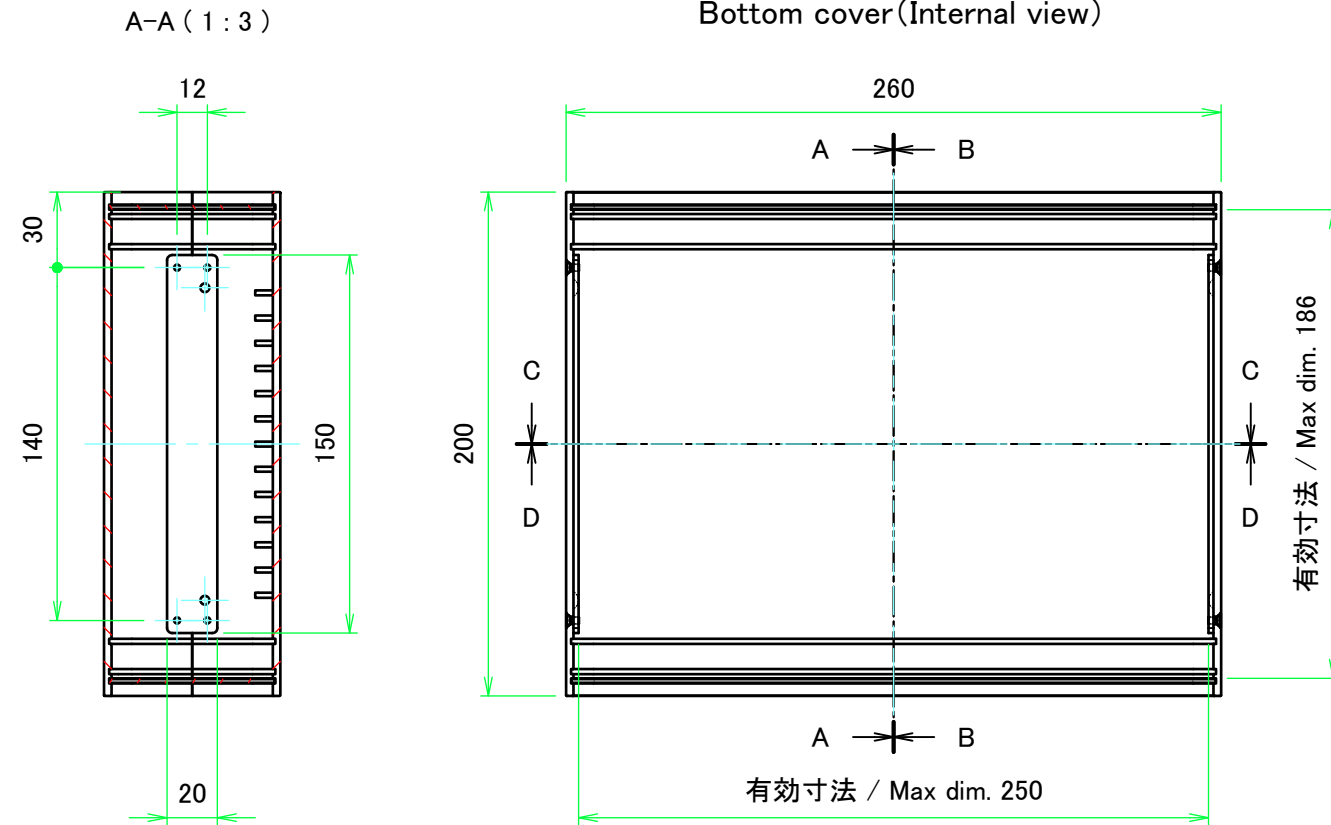

外視 / External View

		株式会社タカチ電機工業 TAKACHI ELECTRONICS ENCLOSURE CO., LTD.		品名/Title ユニバーサルアルミサッシケース UNIVERSAL ALUMINIUM CASE	
承認/Approved	検図/Checked	製図/Created	型番/Product number	尺度/Scale	
中根	大江	横田	UC26-7-20□	1:3	
作成日/Date 2019/03/07				2 / 4	

内視 / Internal View

C-C (1:3)

下カバー(内視)
Bottom cover (Internal view)

B-B (1:3)

上カバー(内視)
Top cover (Internal view)

株式会社タカチ電機工業 TAKACHI ELECTRONICS ENCLOSURE CO., LTD.			品名/Title ユニバーサルアルミサッシケース UNIVERSAL ALUMINIUM CASE	尺度/Scale 1:3
承認/Approved	検図/Checked	製図/Created	型番/Product number UC26-7-20□	
中根	大江	横田	作成日/Date 2019/03/07	3 / 4

パネル / Panel

パネル表面 / Panel Frontside

パネル裏面 / Panel Backside

パネル表面 / Panel Frontside

パネル裏面 / Panel Backside

株式会社タカチ電機工業 <small>TAKACHI ELECTRONICS ENCLOSURE CO., LTD.</small>			品名/Title ユニバーサルアルミサッシケース UNIVERSAL ALUMINIUM CASE	尺度/Scale 1:2
承認/Approved 中根	検図/Checked 大江	製図/Created 横田	型番/Product number UC26-7-20□	
			作成日/Date 2019/03/07	4 / 4