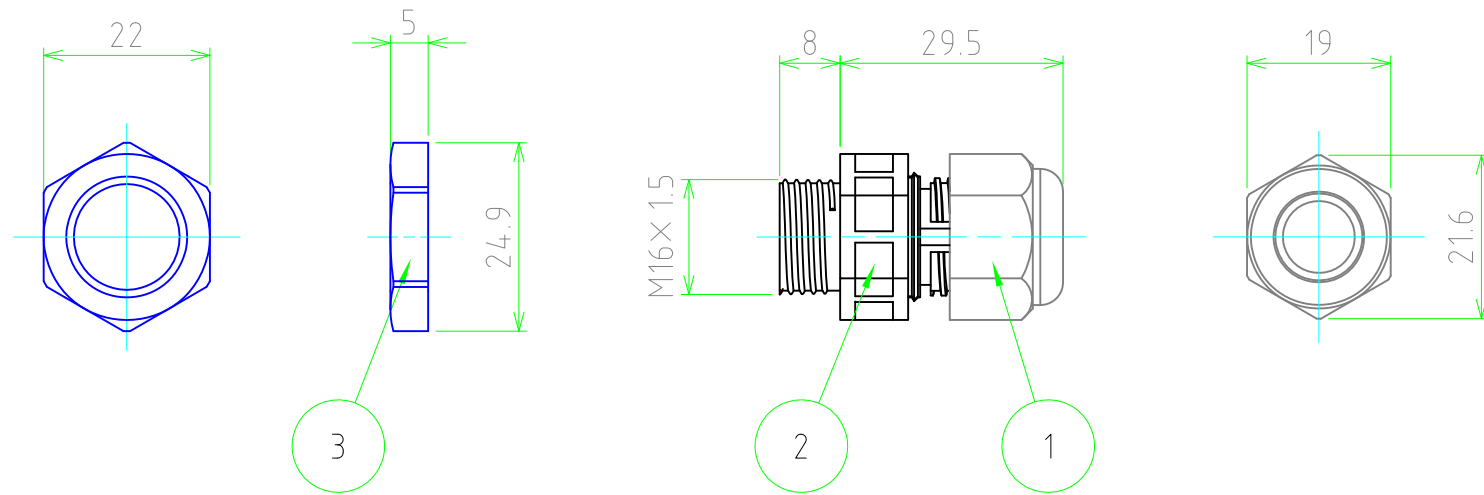

構成内容

№	名称	個数	材質	色・表面処理
1	キャップ	1	PA66-GF	ライトグレー , ブラック
2	コネクタ本体	1	PA66 / TPE	ライトグレー/グレー , ブラック/グレー , ブラック/グリーン
3	ナット	1	PA66	ライトグレー , ブラック

取付穴寸法

色仕様（型番末尾口）

記号	キャップ	コネクタ本体	ナット
L	ライトグレー	ライトグレー/グレー	ライトグレー
B	ブラック	ブラック/グレー	ブラック
G	ブラック	ブラック/グリーン	ブラック

テクニカルデータ

保護等級	IP68相当 50m/1h
温度範囲	-40℃～+125℃
適合ケーブル径	φ 7.5～φ 9.5
取付穴径	φ 15.7

TAKACHI 株式会社タカチ電機工業			品名	シームレス型 ケーブルグランド	
承認	検図	製図	型番	THA450-16L□	
中根	谷	大江	作成日	2020/1/29	尺度
					1:1
					1 / 1