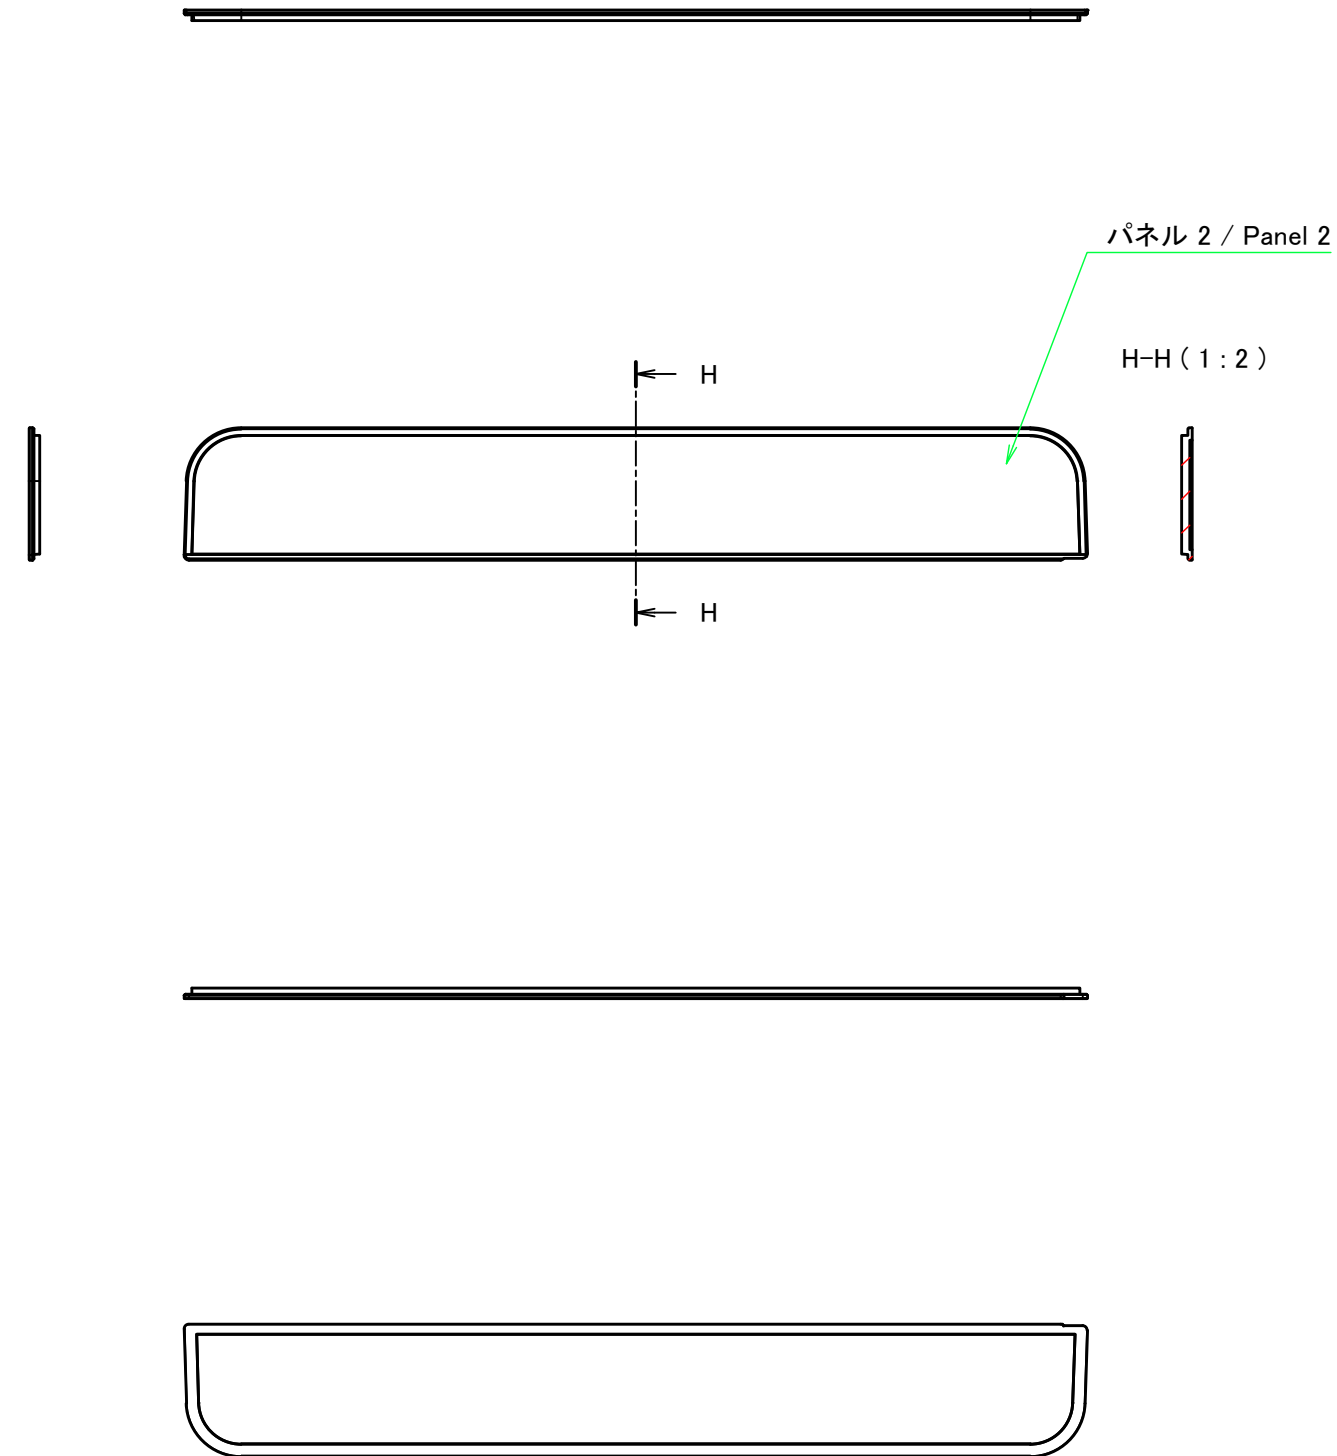

パネル / Panel

株式会社タカチ電機工業 TAKACHI ELECTRONICS ENCLOSURE CO., LTD.		品名/Title 壁付ネットワークケース FLANGED NETWORK PLASTIC BOX	尺度/Scale 1:2	
承認/Approved	検図/Checked	製図/Created		型番/Product number PFF32-5-23W
	王	常山	作成日/Date 2017/12/04	
			5 / 5