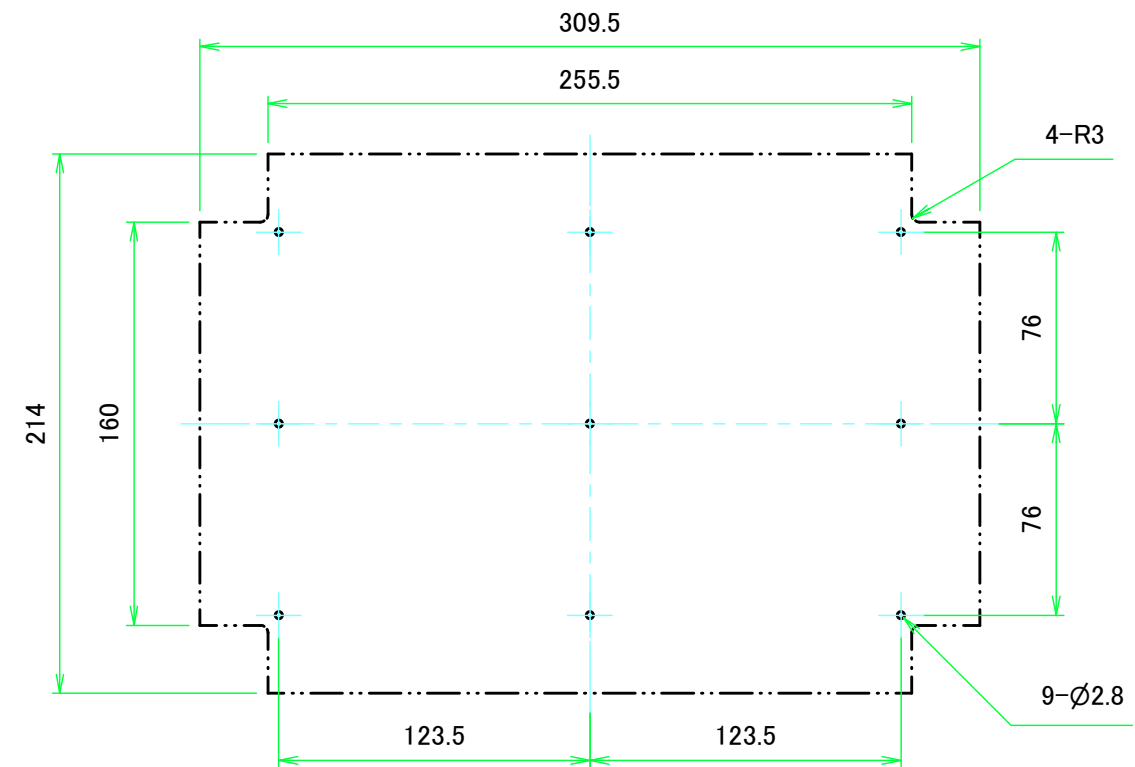

株式会社タカチ電機工業 TAKACHI ELECTRONICS ENCLOSURE CO., LTD.			品名/Title 壁付ネットワークケース FLANGED NETWORK PLASTIC BOX	尺度/Scale 1:3
承認/Approved	検図/Checked	製図/Created	型番/Product number PFF32-5-23W 作成日/Date 2017/12/04	
	王	常山		4 / 5