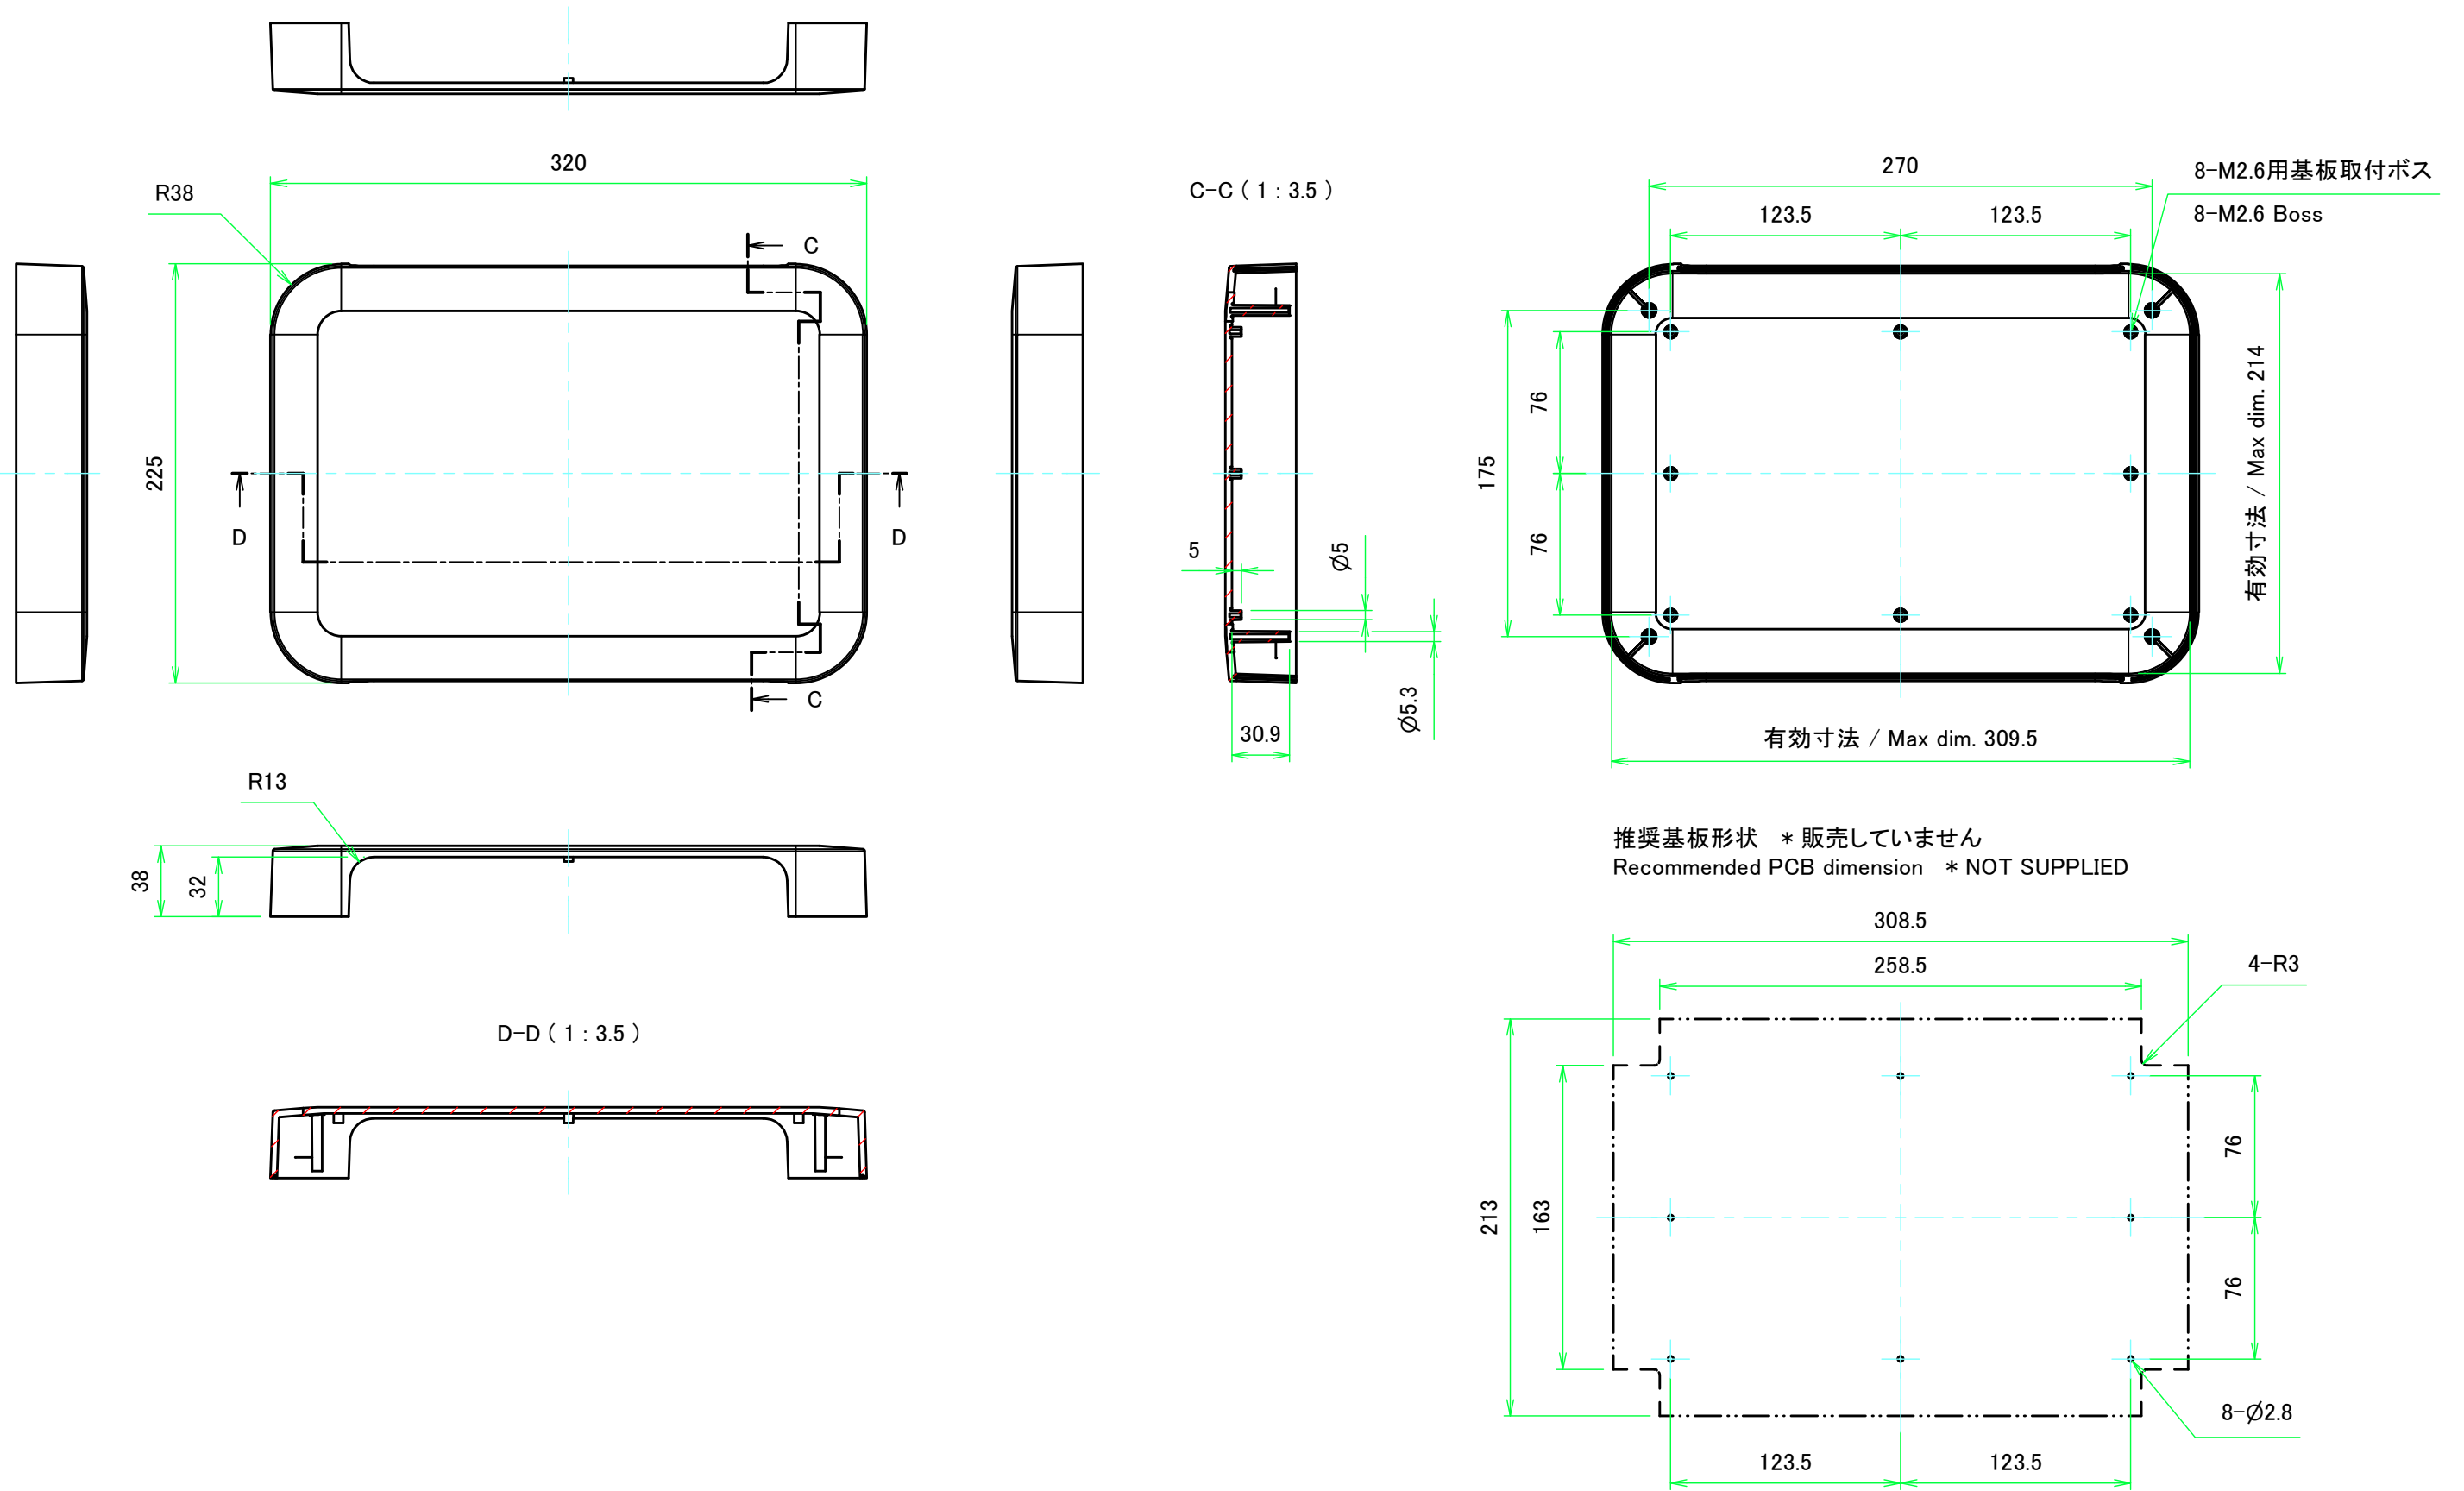

カバー / Top cover

株式会社タカチ電機工業 TAKACHI ELECTRONICS ENCLOSURE CO., LTD.			品名/Title 壁付ネットワークケース FLANGED NETWORK PLASIC BOX	尺度/Scale 1:3.5
承認/Approved	検図/Checked	製図/Created	型番/Product number PFF32-5-23W	
	王	常山	作成日/Date 2017/12/04	3 / 5