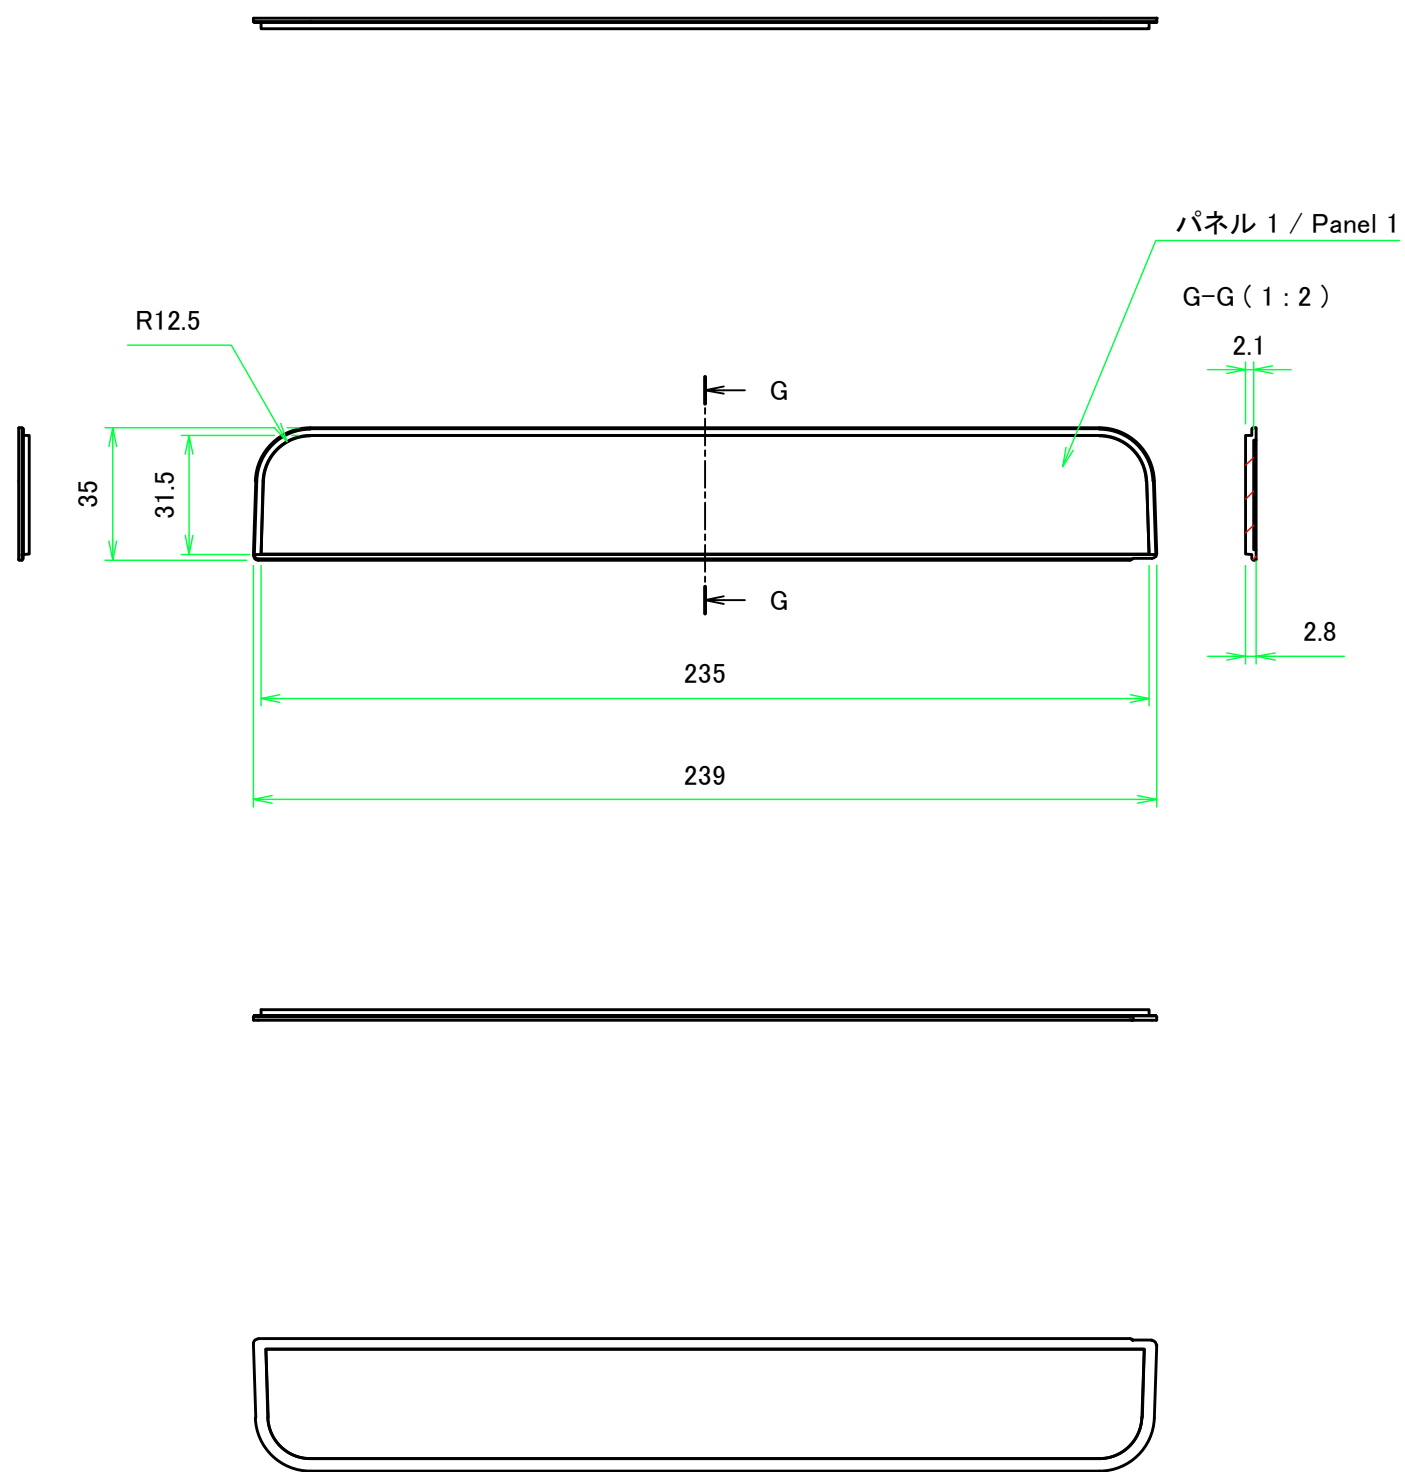

パネル / Panel

株式会社タカチ電機工業 TAKACHI ELECTRONICS ENCLOSURE CO., LTD.		品名/Title 壁付ネットワークケース FLANGED NETWORK PLASTIC BOX	尺度/Scale 1:2	
承認/Approved	検図/Checked	製図/Created		型番/Product number PFF32-5-23W
	王	常山	作成日/Date 2017/12/04	
			5 / 5