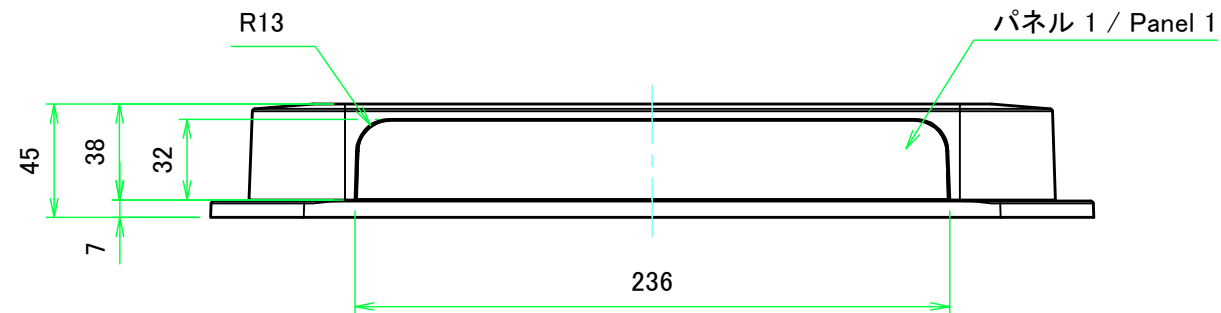

■テクニカルデータ / Technical Data■
 使用温度範囲 / Operating temperature : -10°C ~ +60°C

株式会社タカチ電機工業 <small>TAKACHI ELECTRONICS ENCLOSURE CO., LTD.</small>			品名/Title 壁付ネットワークケース <small>FLANGED NETWORK PLASTIC BOX</small>	 尺度/Scale 1:2.5
承認/Approved	検図/Checked	製図/Created	型番/Product number PFF32-5-23W	
	王	常山	作成日/Date 2017/12/04	1 / 5

パネル 2 / Panel 2

A-A (1:3)

パネル 1 / Panel 1

B-B (1:3)

株式会社タカチ電機工業 <small>TAKACHI ELECTRONICS ENCLOSURE CO., LTD.</small>		品名/Title 壁付ネットワークケース <small>FLANGED NETWORK PLASTIC BOX</small>	
承認/Approved	検図/Checked	製図/Created	
	王	常山	作成日/Date 2017/12/04
			尺度/Scale 1:3 2 / 5