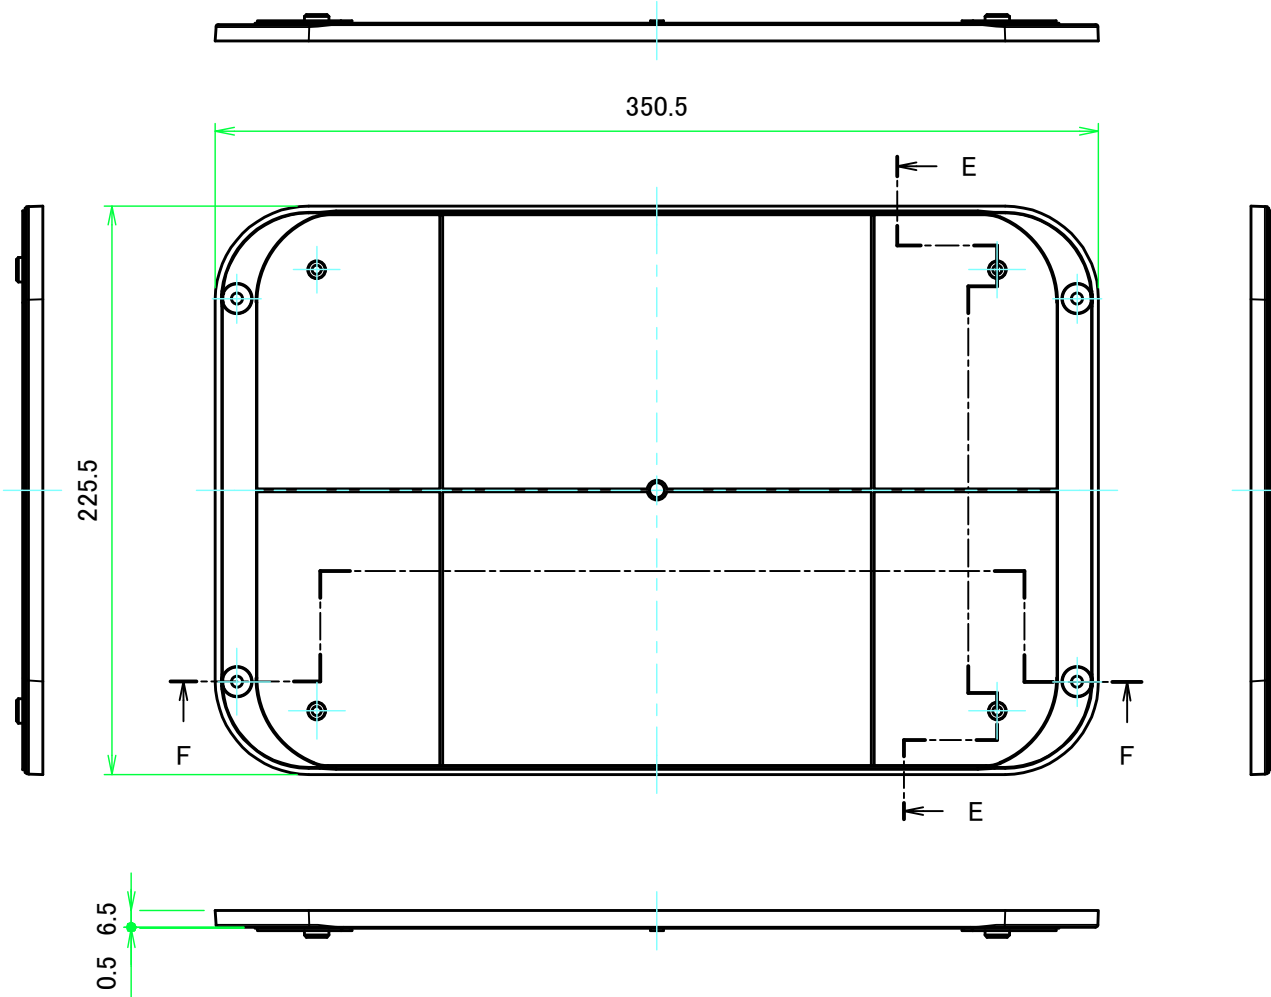

フランジ付ベース / Flanged base