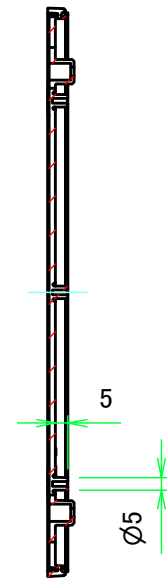

構成内容 / Components				
No.	名称 / Part name	数量 / Pcs	材質 / Material	色・表面処理 / Color・Finish
1	カバー Top cover	1	難燃性ABS樹脂 UL94V-0 Flame-resistant ABS UL94V-0	オフホワイト Off-white
2	フランジ付ベース Flanged base	1	難燃性ABS樹脂 UL94V-0 Flame-resistant ABS UL94V-0	オフホワイト Off-white
3	パネル Panel	2	難燃性ABS樹脂 UL94V-0 Flame-resistant ABS UL94V-0	オフホワイト Off-white
4	取付ビス(M3 x 8 ナベタッピング) Screw(M3 - 8 Pan head self tapping)	4	鉄 Steel	ニッケルメッキ Nickel plated

パネル 2 / Panel 2

A-A (1:3)

パネル 1 / Panel 1

B-B (1:3)

株式会社タカチ電機工業 <small>TAKACHI ELECTRONICS ENCLOSURE CO., LTD.</small>		品名/Title 壁付ネットワークケース <small>FLANGED NETWORK PLASTIC BOX</small>	
承認/Approved	検図/Checked	製図/Created	
	王	常山	作成日/Date 2017/12/04
			尺度/Scale 1:3 2 / 5

カバー / Top cover

株式会社タカチ電機工業 TAKACHI ELECTRONICS ENCLOSURE CO., LTD.			品名/Title 壁付ネットワークケース FLANGED NETWORK PLASIC BOX	尺度/Scale 1:3.5
承認/Approved	検図/Checked	製図/Created	型番/Product number PFF32-5-23W	
	王	常山	作成日/Date 2017/12/04	3 / 5

フランジ付ベース / Flanged base

E-E (1:3)

推奨基板形状 * 販売していません
Recommended PCB dimension * NOT SUPPLIED

株式会社タカチ電機工業 TAKACHI ELECTRONICS ENCLOSURE CO., LTD.			品名/Title 壁付ネットワークケース FLANGED NETWORK PLASTIC BOX	尺度/Scale 1:3
承認/Approved	検図/Checked	製図/Created	型番/Product number PFF32-5-23W 作成日/Date 2017/12/04	
	王	常山		4 / 5