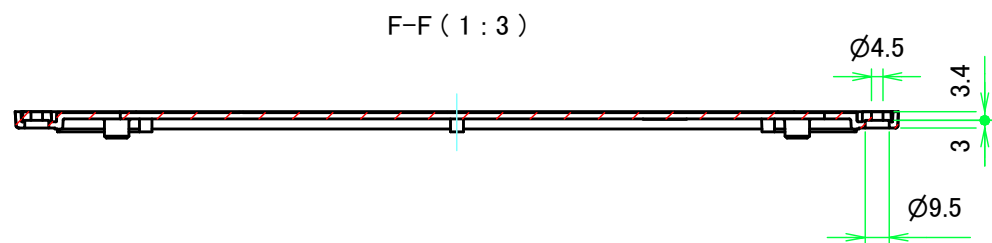

フランジ付ベース / Flanged base