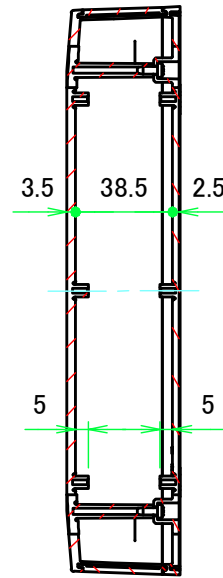

構成内容 / Components				
No.	名称 / Part name	数量 / Pcs	材質 / Material	色・表面処理 / Color・Finish
1	カバー Top cover	1	難燃性ABS樹脂 UL94V-0 Flame-resistant ABS UL94V-0	オフホワイト Off-white
2	フランジ付ベース Flanged base	1	難燃性ABS樹脂 UL94V-0 Flame-resistant ABS UL94V-0	オフホワイト Off-white
3	パネル Panel	2	難燃性ABS樹脂 UL94V-0 Flame-resistant ABS UL94V-0	オフホワイト Off-white
4	取付ビス(M3 x 8 ナベタッピング) Screw(M3 - 8 Pan head self tapping)	4	鉄 Steel	ニッケルメッキ Nickel plated

■テクニカルデータ / Technical Data■
 使用温度範囲 / Operating temperature : -10°C ~ +60°C

株式会社タカチ電機工業 <small>TAKACHI ELECTRONICS ENCLOSURE CO., LTD.</small>			品名/Title 壁付ネットワークケース <small>FLANGED NETWORK PLASTIC BOX</small>	 尺度/Scale 1:2.5
承認/Approved	検図/Checked	製図/Created	型番/Product number PFF32-5-23W	
	王	常山	作成日/Date 2017/12/04	1 / 5

パネル 2 / Panel 2

A-A (1:3)

パネル 1 / Panel 1

B-B (1:3)

株式会社タカチ電機工業 <small>TAKACHI ELECTRONICS ENCLOSURE CO., LTD.</small>		品名/Title 壁付ネットワークケース <small>FLANGED NETWORK PLASTIC BOX</small>	
承認/Approved	検図/Checked	製図/Created	
	王	常山	作成日/Date 2017/12/04
			尺度/Scale 1:3 2 / 5