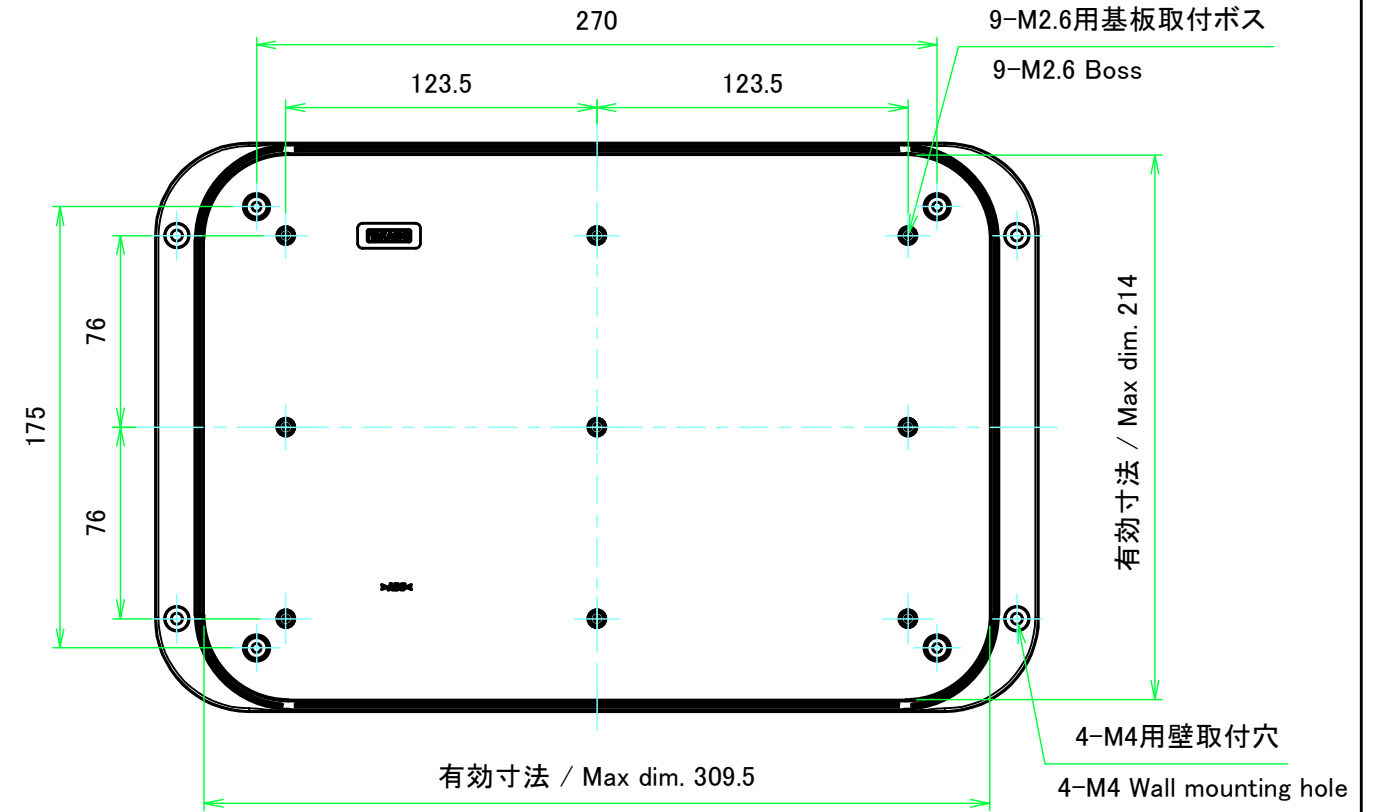

推奨基板形状 * 販売していません
Recommended PCB dimension * NOT SUPPLIED