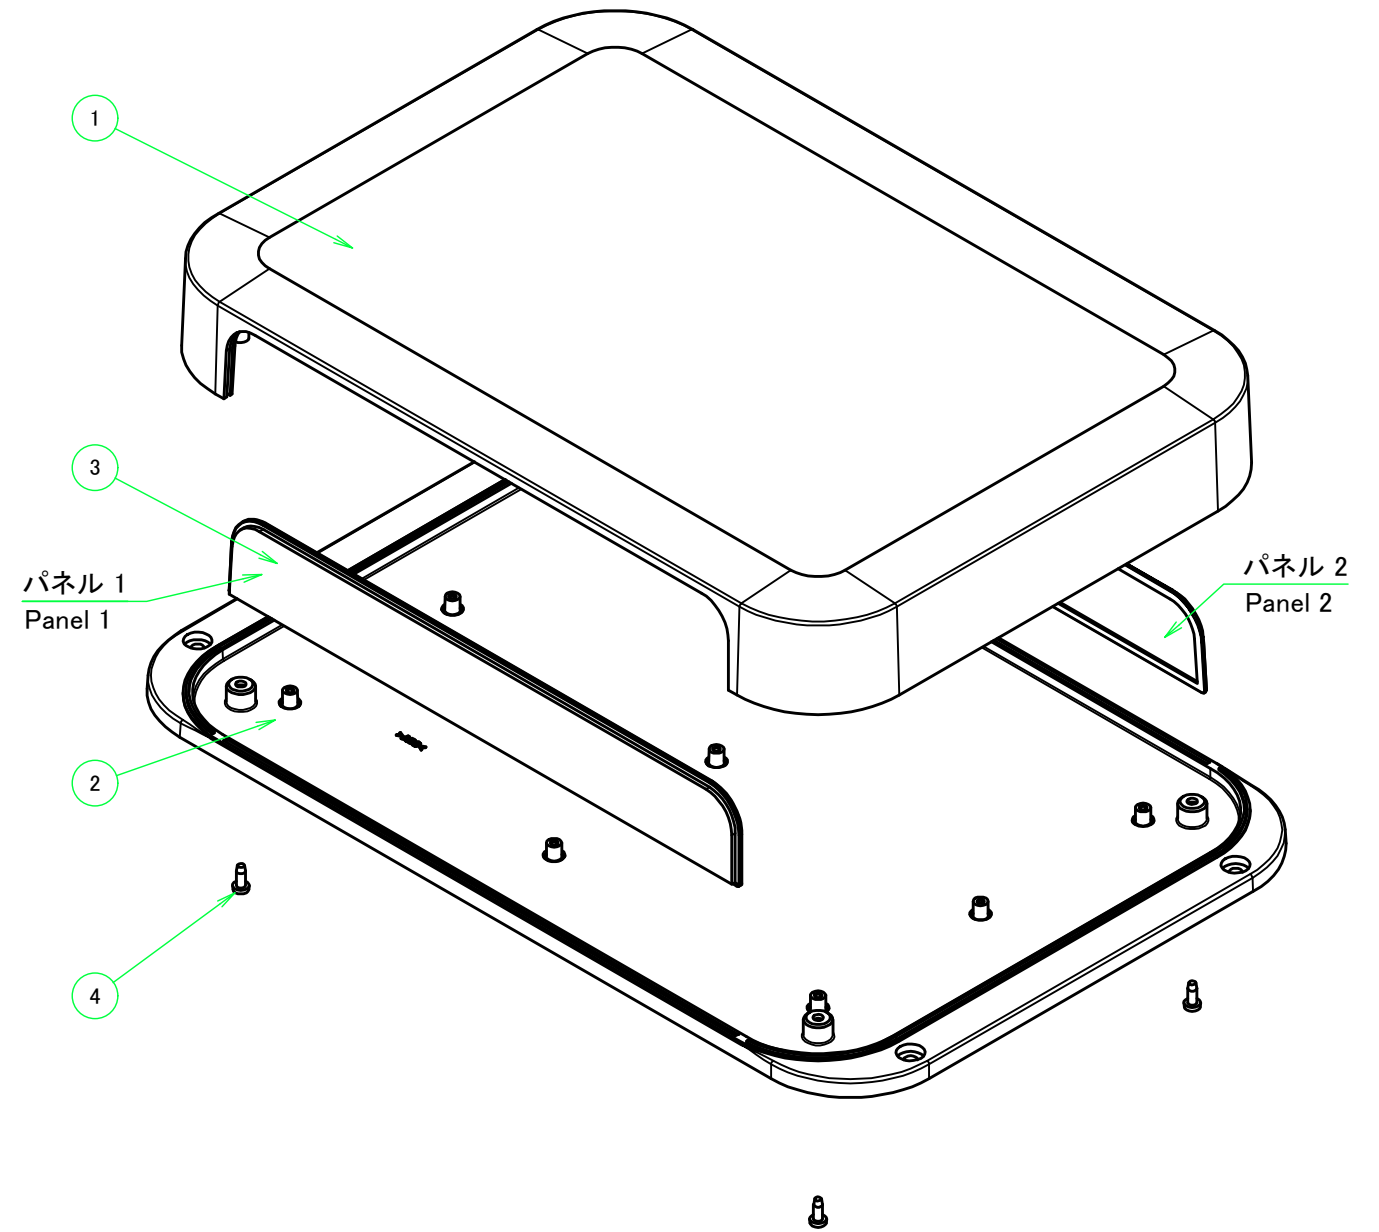

構成内容 / Components				
No.	名称 / Part name	数量 / Pcs	材質 / Material	色・表面処理 / Color・Finish
1	カバー Top cover	1	難燃性ABS樹脂 UL94V-0 Flame-resistant ABS UL94V-0	オフホワイト Off-white
2	フランジ付ベース Flanged base	1	難燃性ABS樹脂 UL94V-0 Flame-resistant ABS UL94V-0	オフホワイト Off-white
3	パネル Panel	2	難燃性ABS樹脂 UL94V-0 Flame-resistant ABS UL94V-0	オフホワイト Off-white
4	取付ビス(M3 x 8 ナベタッピング) Screw(M3 - 8 Pan head self tapping)	4	鉄 Steel	ニッケルメッキ Nickel plated

■テクニカルデータ / Technical Data■
 使用温度範囲 / Operating temperature : -10°C ~ +60°C

株式会社タカチ電機工業 <small>TAKACHI ELECTRONICS ENCLOSURE CO., LTD.</small>			品名/Title 壁付ネットワークケース <small>FLANGED NETWORK PLASTIC BOX</small>	 尺度/Scale 1:2.5
承認/Approved	検図/Checked	製図/Created	型番/Product number PFF32-5-23W	
	王	常山	作成日/Date 2017/12/04	1 / 5

パネル 2 / Panel 2

A-A (1:3)

パネル 1 / Panel 1

B-B (1:3)

株式会社タカチ電機工業 <small>TAKACHI ELECTRONICS ENCLOSURE CO., LTD.</small>		品名/Title 壁付ネットワークケース <small>FLANGED NETWORK PLASTIC BOX</small>	
承認/Approved	検図/Checked	製図/Created	
	王	常山	作成日/Date 2017/12/04
			尺度/Scale 1:3 2 / 5