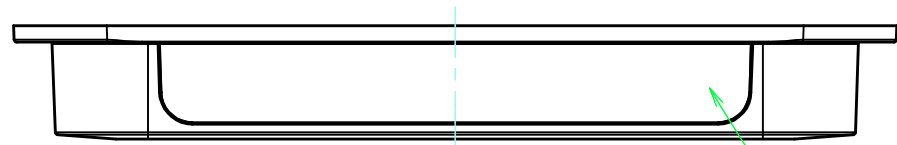

株式会社タカチ電機工業 TAKACHI ELECTRONICS ENCLOSURE CO., LTD.		品名/Title 壁付ネットワークケース FLANGED NETWORK PLASTIC BOX		
承認/Approved	検図/Checked	製図/Created		型番/Product number PFF32-5-23W
	王	常山	作成日/Date 2017/12/04	
			尺度/Scale 1:3 2 / 5