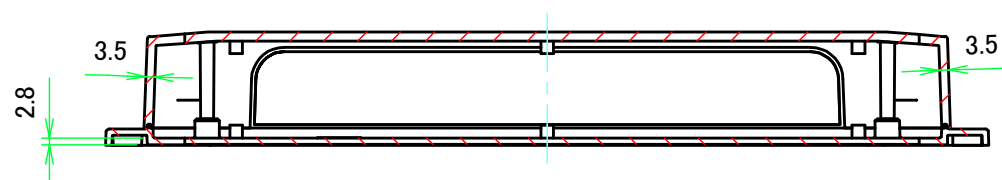

パネル 2 / Panel 2

A-A (1:3)

パネル 1 / Panel 1

B-B (1:3)

株式会社タカチ電機工業 <small>TAKACHI ELECTRONICS ENCLOSURE CO., LTD.</small>		品名/Title 壁付ネットワークケース <small>FLANGED NETWORK PLASTIC BOX</small>	
承認/Approved	検図/Checked	製図/Created	
	王	常山	作成日/Date 2017/12/04
			尺度/Scale 1:3 2 / 5