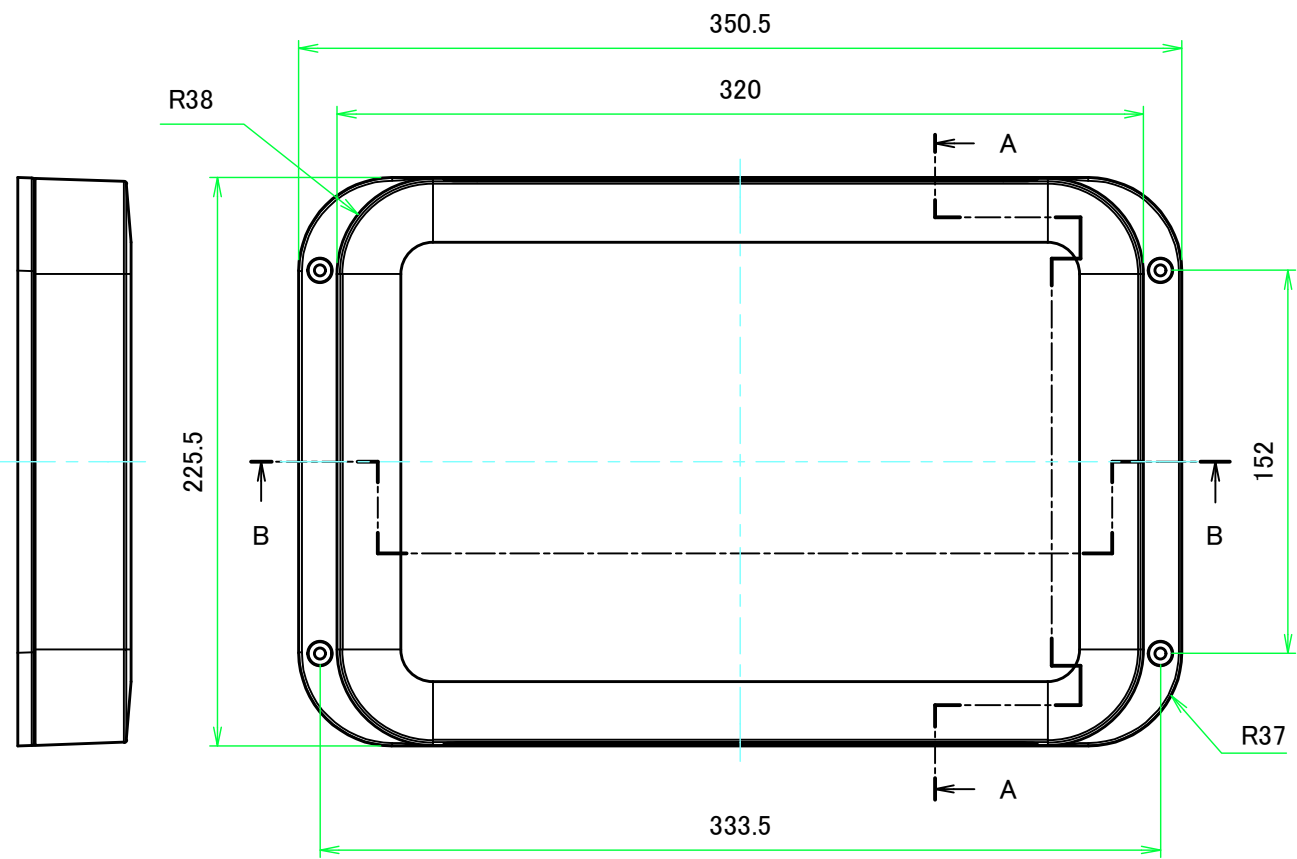

構成内容 / Components				
No.	名称 / Part name	数量 / Pcs	材質 / Material	色・表面処理 / Color・Finish
1	カバー Top cover	1	難燃性ABS樹脂 UL94V-0 Flame-resistant ABS UL94V-0	オフホワイト Off-white
2	フランジ付ベース Flanged base	1	難燃性ABS樹脂 UL94V-0 Flame-resistant ABS UL94V-0	オフホワイト Off-white
3	パネル Panel	2	難燃性ABS樹脂 UL94V-0 Flame-resistant ABS UL94V-0	オフホワイト Off-white
4	取付ビス(M3 x 8 ナベタッピング) Screw(M3 - 8 Pan head self tapping)	4	鉄 Steel	ニッケルメッキ Nickel plated

■テクニカルデータ / Technical Data■
 使用温度範囲 / Operating temperature : -10°C ~ +60°C

株式会社タカチ電機工業 <small>TAKACHI ELECTRONICS ENCLOSURE CO., LTD.</small>			品名/Title 壁付ネットワークケース <small>FLANGED NETWORK PLASTIC BOX</small>	 尺度/Scale 1:2.5
承認/Approved	検図/Checked	製図/Created	型番/Product number PFF32-5-23W	
	王	常山	作成日/Date 2017/12/04	1 / 5

パネル 2 / Panel 2

A-A (1:3)

パネル 1 / Panel 1

B-B (1:3)

株式会社タカチ電機工業 <small>TAKACHI ELECTRONICS ENCLOSURE CO., LTD.</small>		品名/Title 壁付ネットワークケース <small>FLANGED NETWORK PLASTIC BOX</small>	
承認/Approved	検図/Checked	製図/Created	
	王	常山	作成日/Date 2017/12/04
			尺度/Scale 1:3 2 / 5