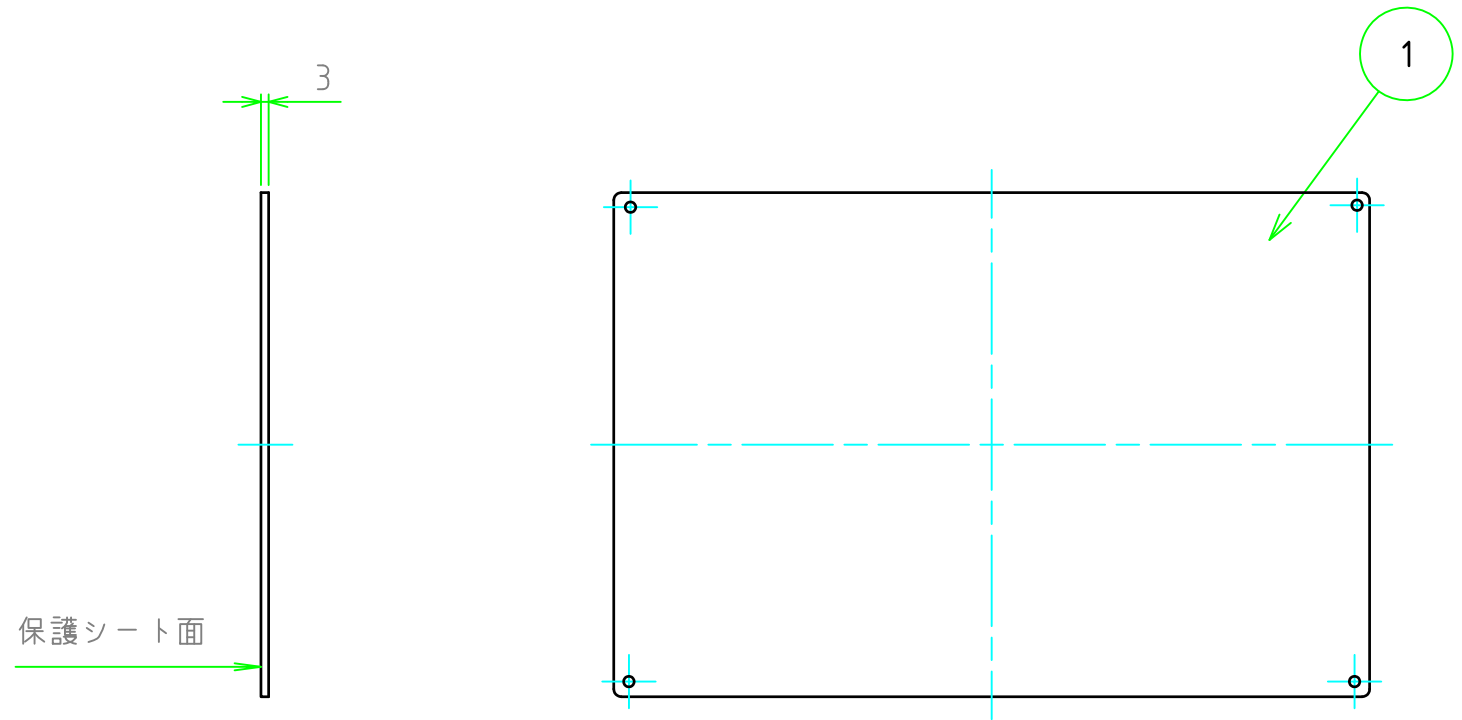

構成内容				
No.	名称	数量	材質	色・表面処理
1	パネル	1	A1050P	無処理

パネル表面

パネル裏面

型番 NPF   -   - 30 M 3  
 W H 板厚 取付穴 コーナー

切断寸法公差	
50 ~ 400mm	±0.3
400.1 ~ 600mm	±0.4

<b>TAKACHI</b> 株式会社タカチ電機工業			品名 アルミフリーサイズパネル	 尺度 1:3
承認 中根	検図 野村	製図 鎌田	型番 NPF□-□-30M3	
			作成日 2019/10/23	1 / 1