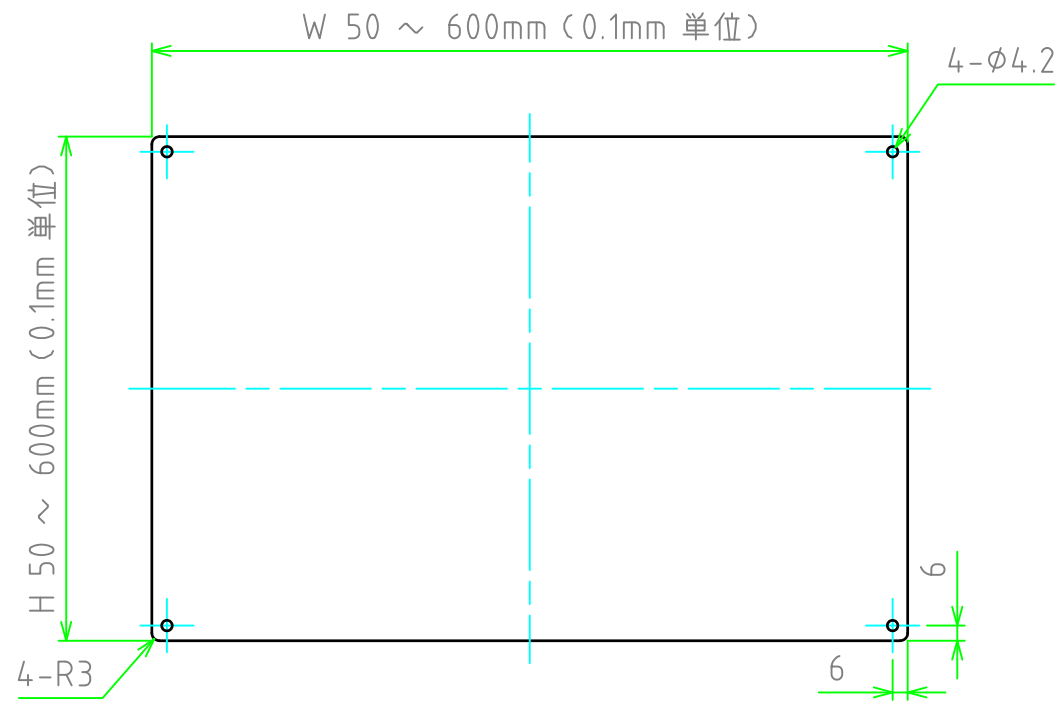

構成内容				
No.	名称	数量	材質	色・表面処理
1	パネル	1	A1050P	無処理

パネル表面

パネル裏面

型番 NPF   -   - 30 M 3  
 W H 板厚 取付穴 コーナー

切断寸法公差	
50 ~ 400mm	±0.3
400.1 ~ 600mm	±0.4

<b>TAKACHI</b> 株式会社タカチ電機工業			品名 アルミフリーサイズパネル	 尺度 1:3
承認 中根	検図 野村	製図 鎌田	型番 NPF□-□-30M3	
			作成日 2019/10/23	1 / 1