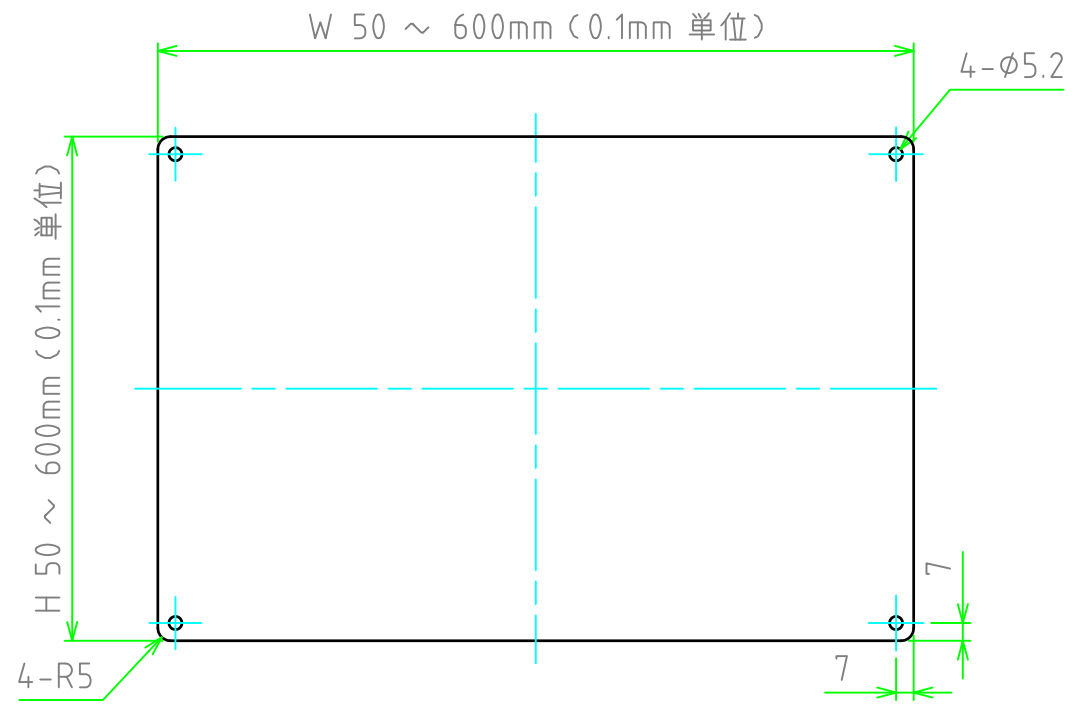

構成内容				
No.	名称	数量	材質	色・表面処理
1	パネル	1	A1050P	無処理

パネル表面

パネル裏面

型番 NPF - - 30 L 5
 W H 板厚 取付穴 コーナー

切断寸法公差	
50 ~ 400mm	±0.3
400.1 ~ 600mm	±0.4

TAKACHI 株式会社タカチ電機工業			品名 アルミフリーサイズパネル	 尺度 1:3
承認 中根	検図 野村	製図 鎌田	型番 NPF□-□-30L5	
			作成日 2019/10/07	1 / 1