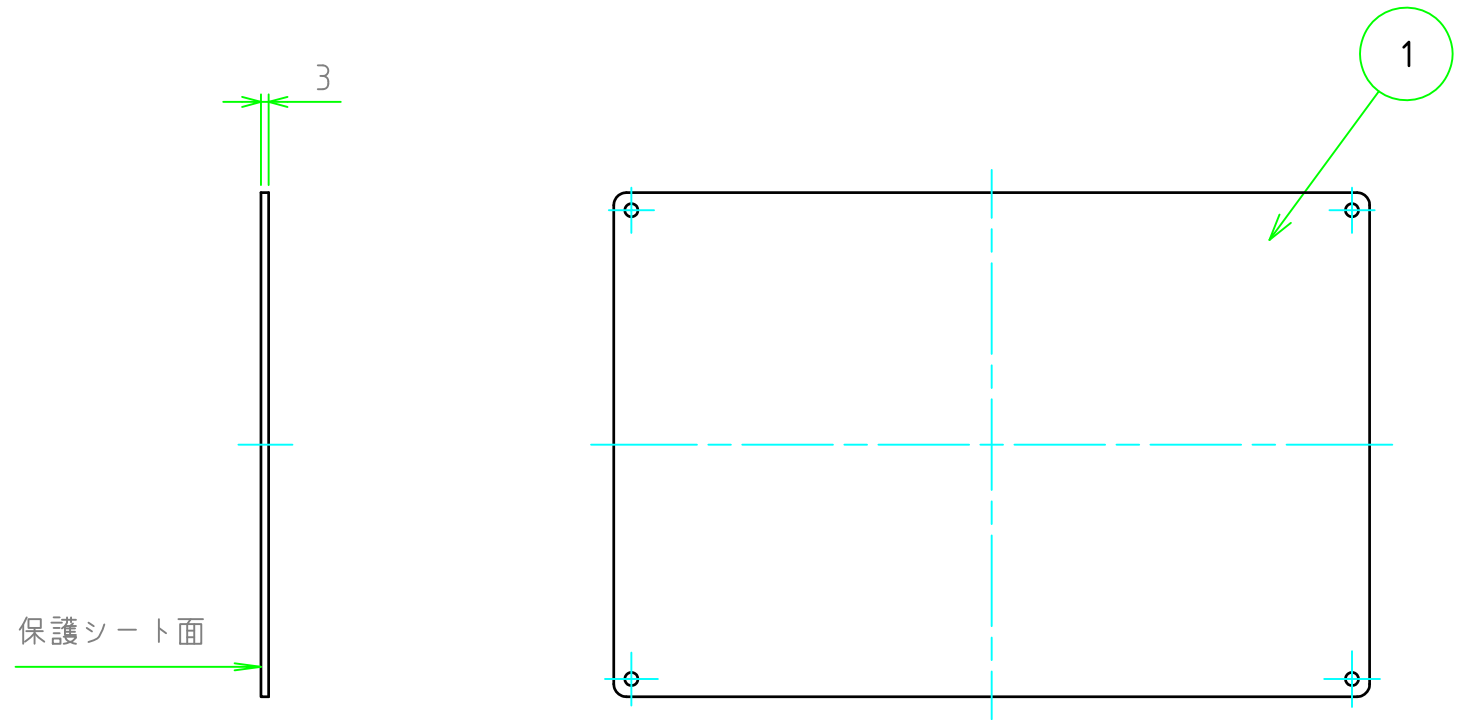

構成内容				
No.	名称	数量	材質	色・表面処理
1	パネル	1	A1050P	無処理

パネル表面

パネル裏面

型番 NPF - - 30 L 5
 W H 板厚 取付穴 コーナー

切断寸法公差	
50 ~ 400mm	±0.3
400.1 ~ 600mm	±0.4

TAKACHI 株式会社タカチ電機工業			品名 アルミフリーサイズパネル	 尺度 1:3
承認 中根	検図 野村	製図 鎌田	型番 NPF□-□-30L5	
			作成日 2019/10/07	1 / 1