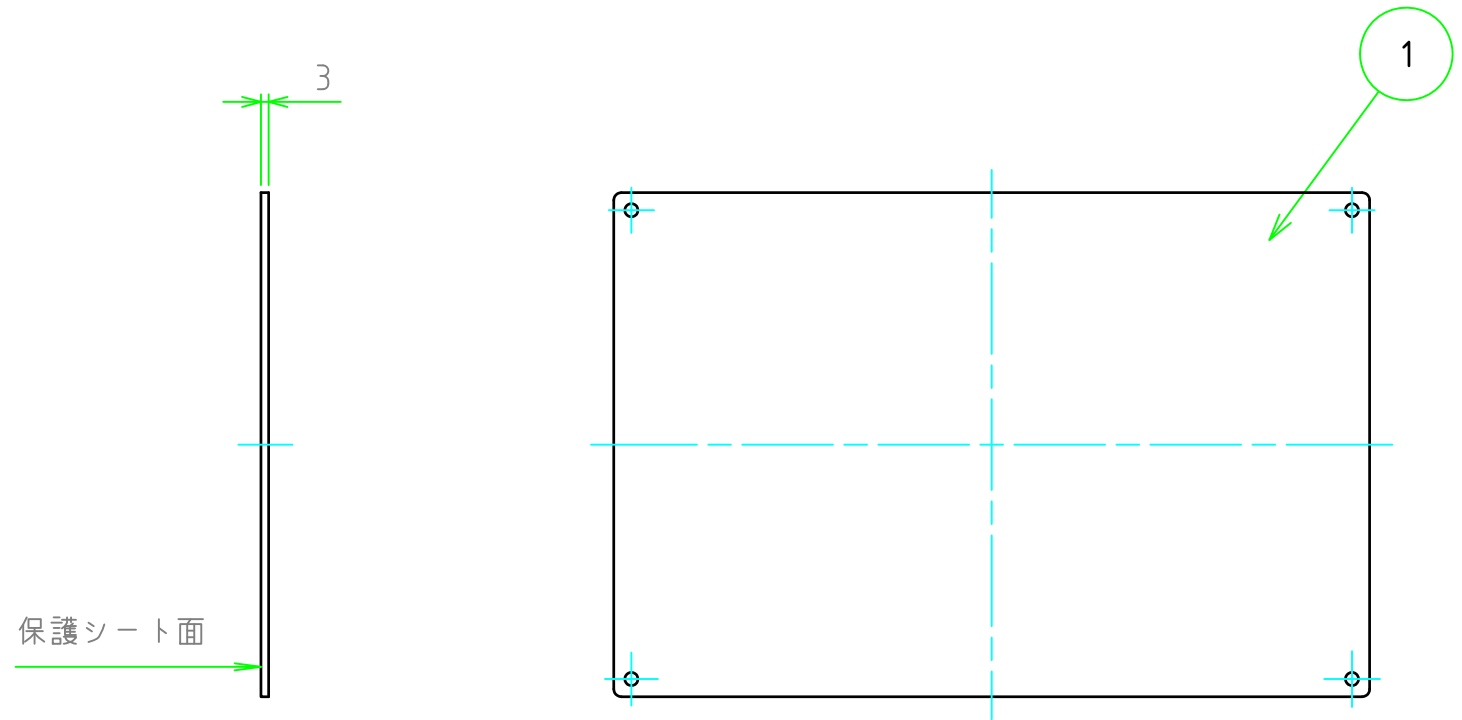

構成内容				
No.	名称	数量	材質	色・表面処理
1	パネル	1	A1050P	無処理

パネル表面

パネル裏面

型番 NPF   -   - 30 L 3  
 W H 板厚 取付穴 コーナー

切断寸法公差	
50 ~ 400mm	±0.3
400.1 ~ 600mm	±0.4

<b>TAKACHI</b> 株式会社タカチ電機工業			品名 アルミフリーサイズパネル	 尺度 1:3
承認 中根	検図 野村	製図 鎌田	型番 NPF□-□-30L3	
			作成日 2019/10/07	1 / 1