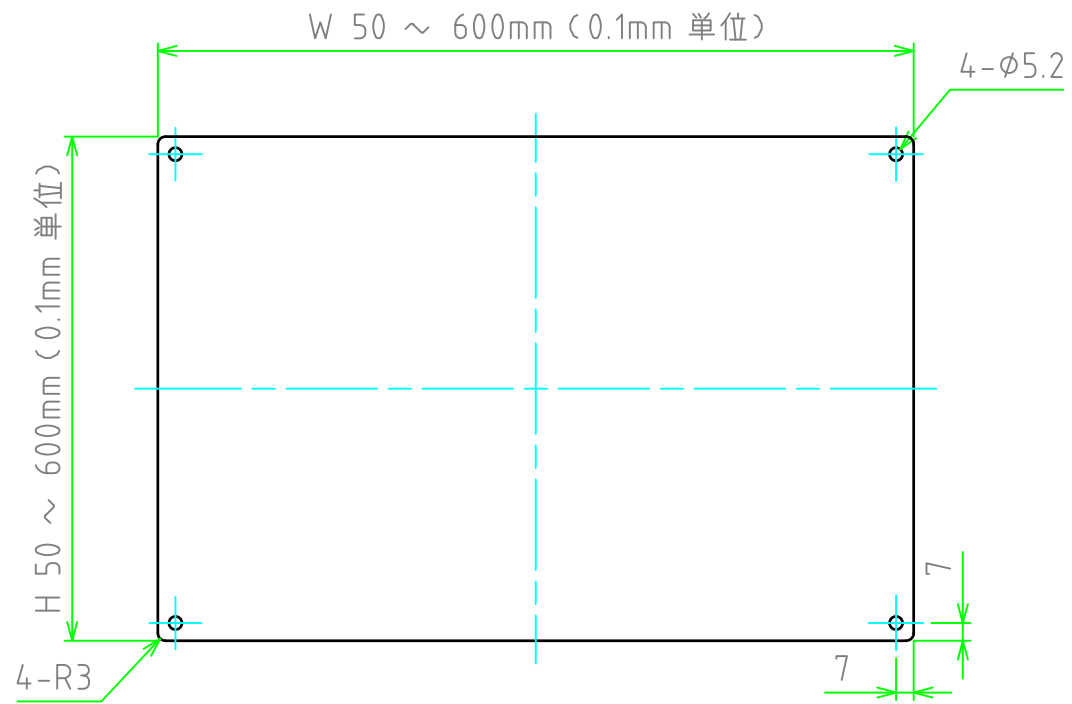

構成内容				
No.	名称	数量	材質	色・表面処理
1	パネル	1	A1050P	無処理

パネル表面

パネル裏面

型番 NPF   -   - 30 L 3  
 W H 板厚 取付穴 コーナー

切断寸法公差	
50 ~ 400mm	±0.3
400.1 ~ 600mm	±0.4

<b>TAKACHI</b> 株式会社タカチ電機工業			品名 アルミフリーサイズパネル	 尺度 1:3
承認 中根	検図 野村	製図 鎌田	型番 NPF□-□-30L3	
			作成日 2019/10/07	1 / 1