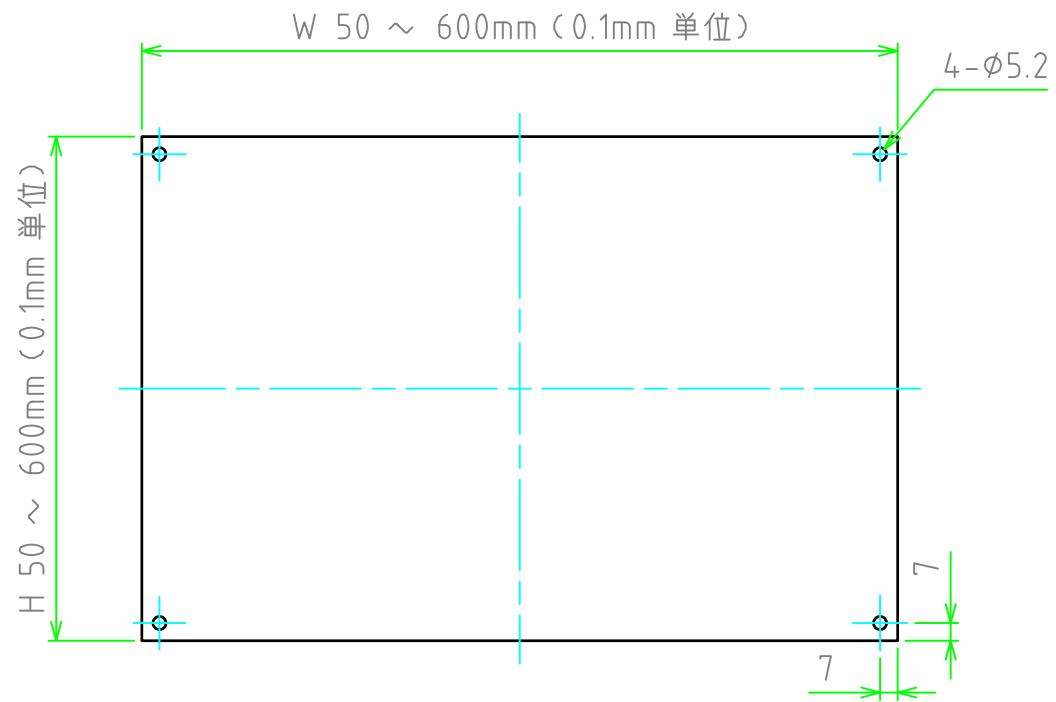

構成内容				
No.	名称	数量	材質	色・表面処理
1	パネル	1	A1050P	無処理

パネル表面

パネル裏面

型番 NPF   -   - 25 L N  
 W H 板厚 取付穴 コーナー

切断寸法公差	
50 ~ 400mm	±0.3
400.1 ~ 600mm	±0.4

<b>TAKACHI</b> 株式会社タカチ電機工業			品名 アルミフリーサイズパネル	 尺度 1:3
承認 中根	検図 野村	製図 鎌田	型番 NPF□-□-25LN	
			作成日 2019/10/04	1 / 1