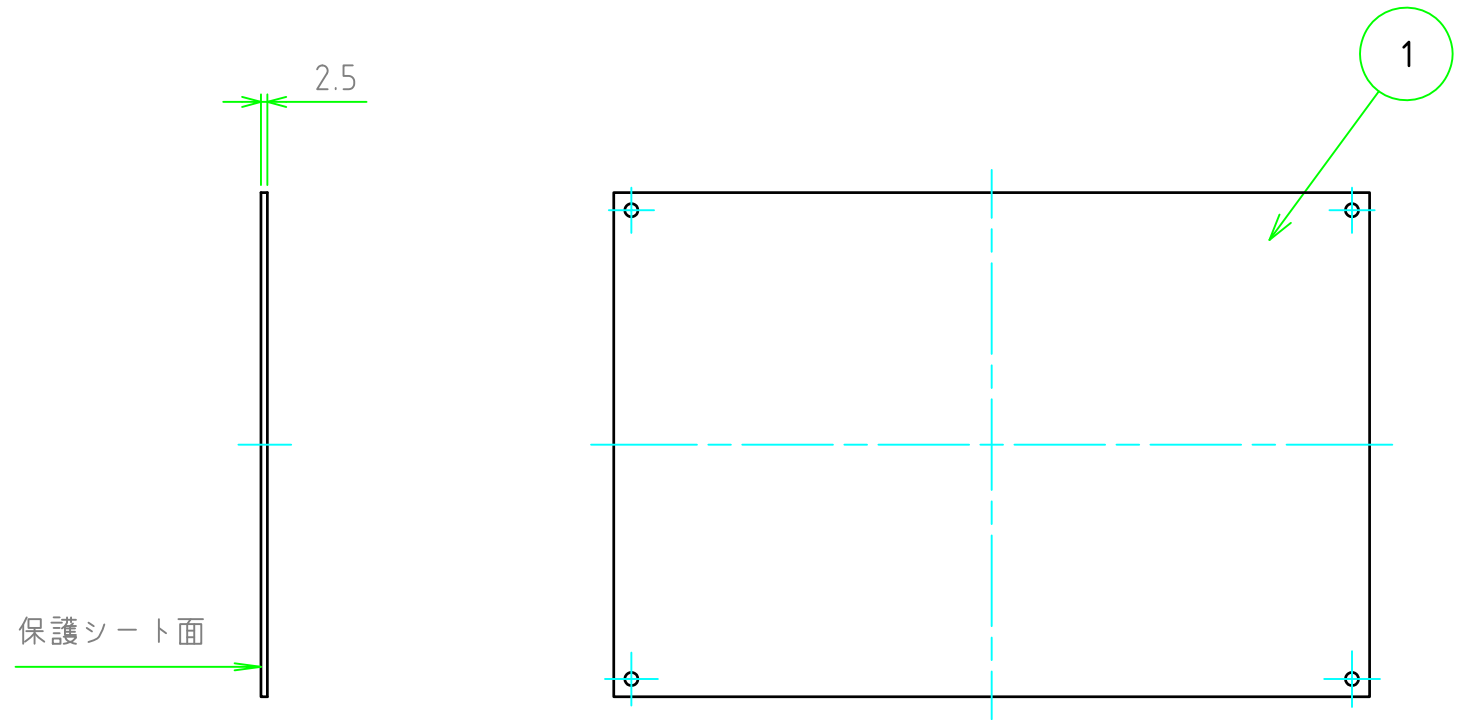

構成内容				
No.	名称	数量	材質	色・表面処理
1	パネル	1	A1050P	無処理

パネル表面

パネル裏面

型番 NPF   -   - 25 L N  
 W H 板厚 取付穴 コーナー

切断寸法公差	
50 ~ 400mm	±0.3
400.1 ~ 600mm	±0.4

<b>TAKACHI</b> 株式会社タカチ電機工業			品名 アルミフリーサイズパネル	 尺度 1:3
承認 中根	検図 野村	製図 鎌田	型番 NPF□-□-25LN	
			作成日 2019/10/04	1 / 1