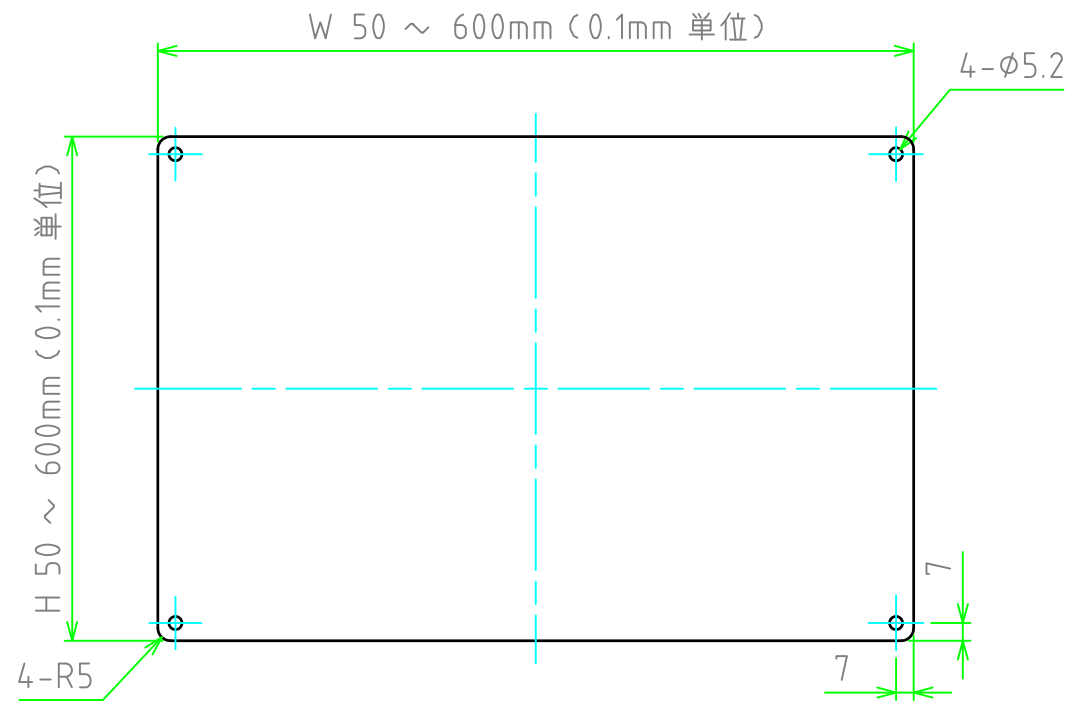

構成内容				
No.	名称	数量	材質	色・表面処理
1	パネル	1	A1050P	無処理

パネル表面

パネル裏面

型番 NPF   -   - 25 L 5  
 W H 板厚 取付穴 コーナー

切断寸法公差	
50 ~ 400mm	±0.3
400.1 ~ 600mm	±0.4

<b>TAKACHI</b> 株式会社タカチ電機工業			品名 アルミフリーサイズパネル	 尺度 1:3
承認 中根	検図 野村	製図 鎌田	型番 NPF□-□-25L5	
			作成日 2019/10/04	1 / 1