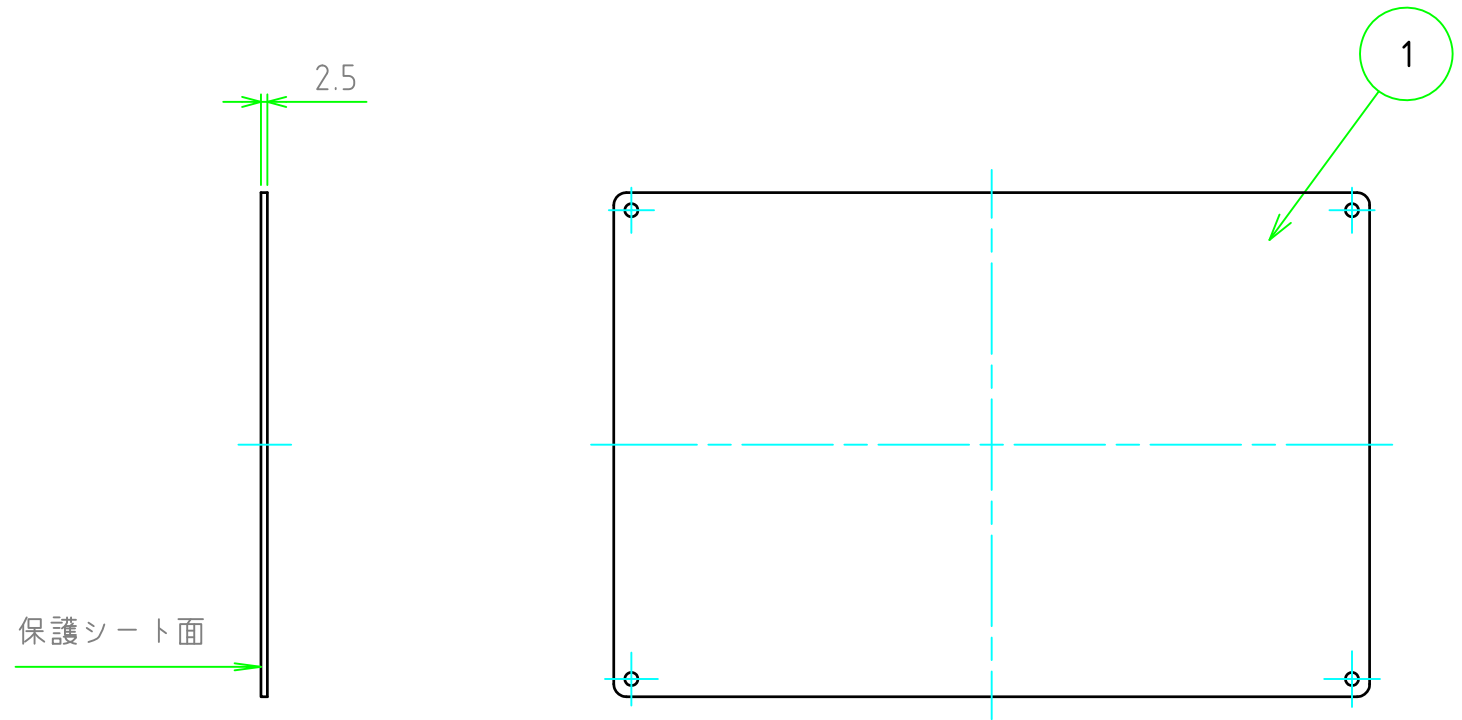

構成内容				
No.	名称	数量	材質	色・表面処理
1	パネル	1	A1050P	無処理

パネル表面

パネル裏面

型番 NPF   -   - 25 L 5  
 W H 板厚 取付穴 コーナー

切断寸法公差	
50 ~ 400mm	±0.3
400.1 ~ 600mm	±0.4

<b>TAKACHI</b> 株式会社タカチ電機工業			品名 アルミフリーサイズパネル	 尺度 1:3
承認 中根	検図 野村	製図 鎌田	型番 NPF□-□-25L5	
			作成日 2019/10/04	1 / 1