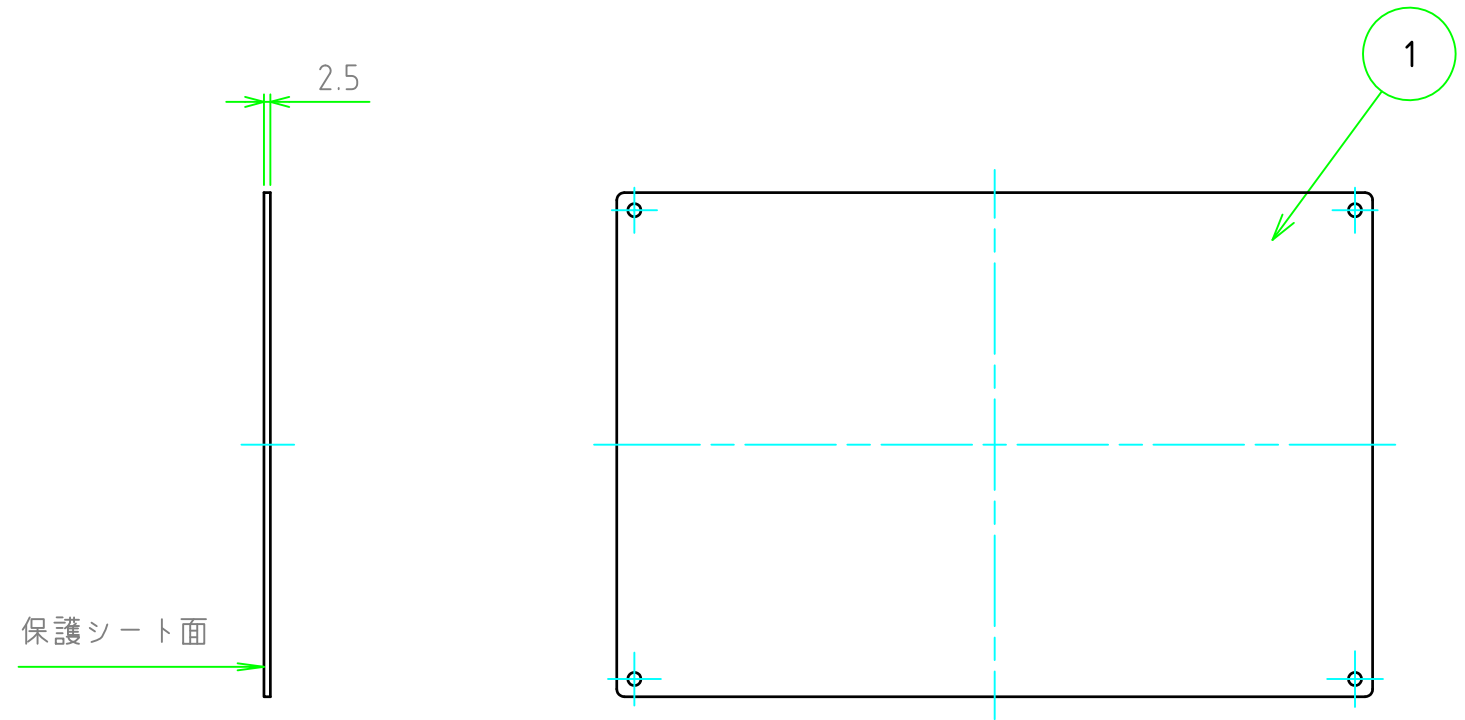

構成内容				
No.	名称	数量	材質	色・表面処理
1	パネル	1	A1050P	無処理

パネル表面

パネル裏面

型番 NPF - - 25 L 3
 W H 板厚 取付穴 コーナー

切断寸法公差	
50 ~ 400mm	±0.3
400.1 ~ 600mm	±0.4

TAKACHI 株式会社タカチ電機工業			品名 アルミフリーサイズパネル	 尺度 1:3
承認 中根	検図 野村	製図 鎌田	型番 NPF□-□-25L3	
			作成日 2019/10/04	1 / 1