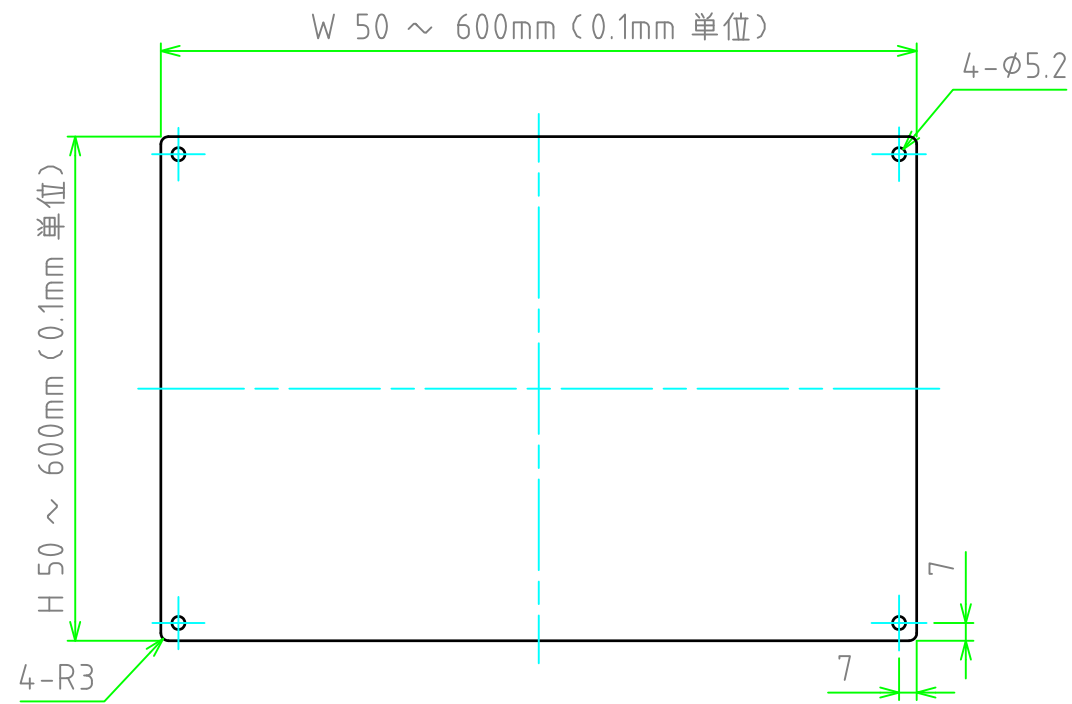

構成内容				
No.	名称	数量	材質	色・表面処理
1	パネル	1	A1050P	無処理

パネル表面

パネル裏面

型番 NPF - - 25 L 3
 W H 板厚 取付穴 コーナー

切断寸法公差	
50 ~ 400mm	±0.3
400.1 ~ 600mm	±0.4

TAKACHI 株式会社タカチ電機工業			品名 アルミフリーサイズパネル	 尺度 1:3
承認 中根	検図 野村	製図 鎌田	型番 NPF□-□-25L3	
			作成日 2019/10/04	1 / 1