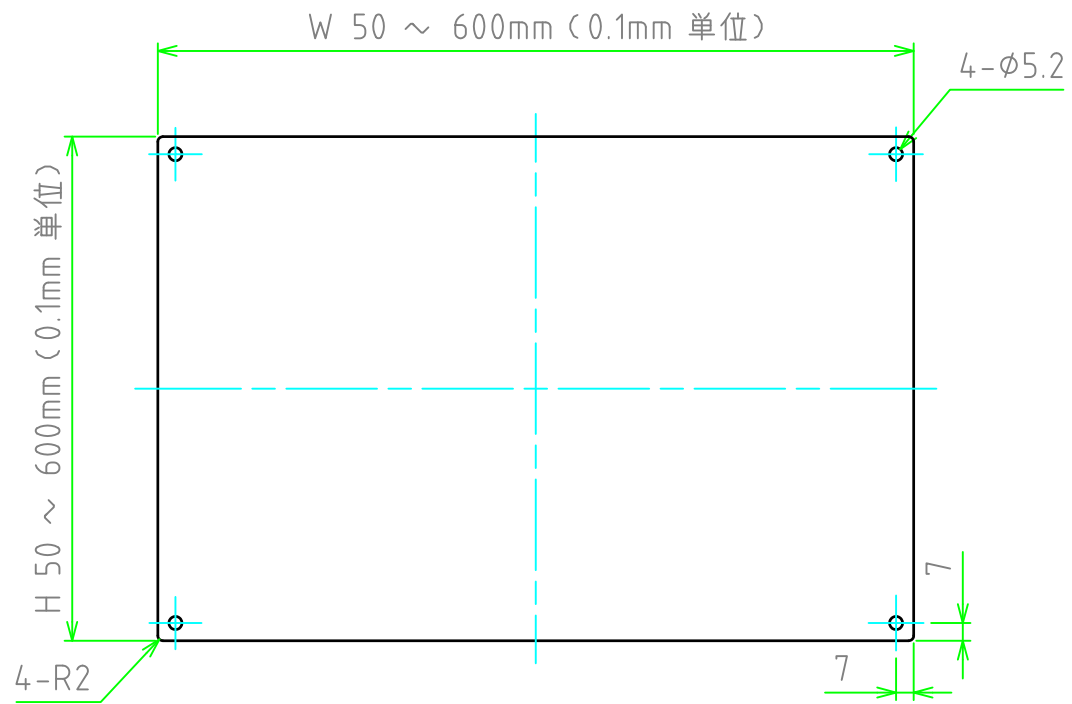

構成内容				
No.	名称	数量	材質	色・表面処理
1	パネル	1	A1050P	無処理

パネル表面

パネル裏面

型番 NPF - - 25 L 2
 W H 板厚 取付穴 コーナー

切断寸法公差	
50 ~ 400mm	±0.3
400.1 ~ 600mm	±0.4

TAKACHI 株式会社タカチ電機工業			品名 アルミフリーサイズパネル	 尺度 1:3
承認 中根	検図 野村	製図 鎌田	型番 NPF□-□-25L2	
			作成日 2019/10/04	1 / 1