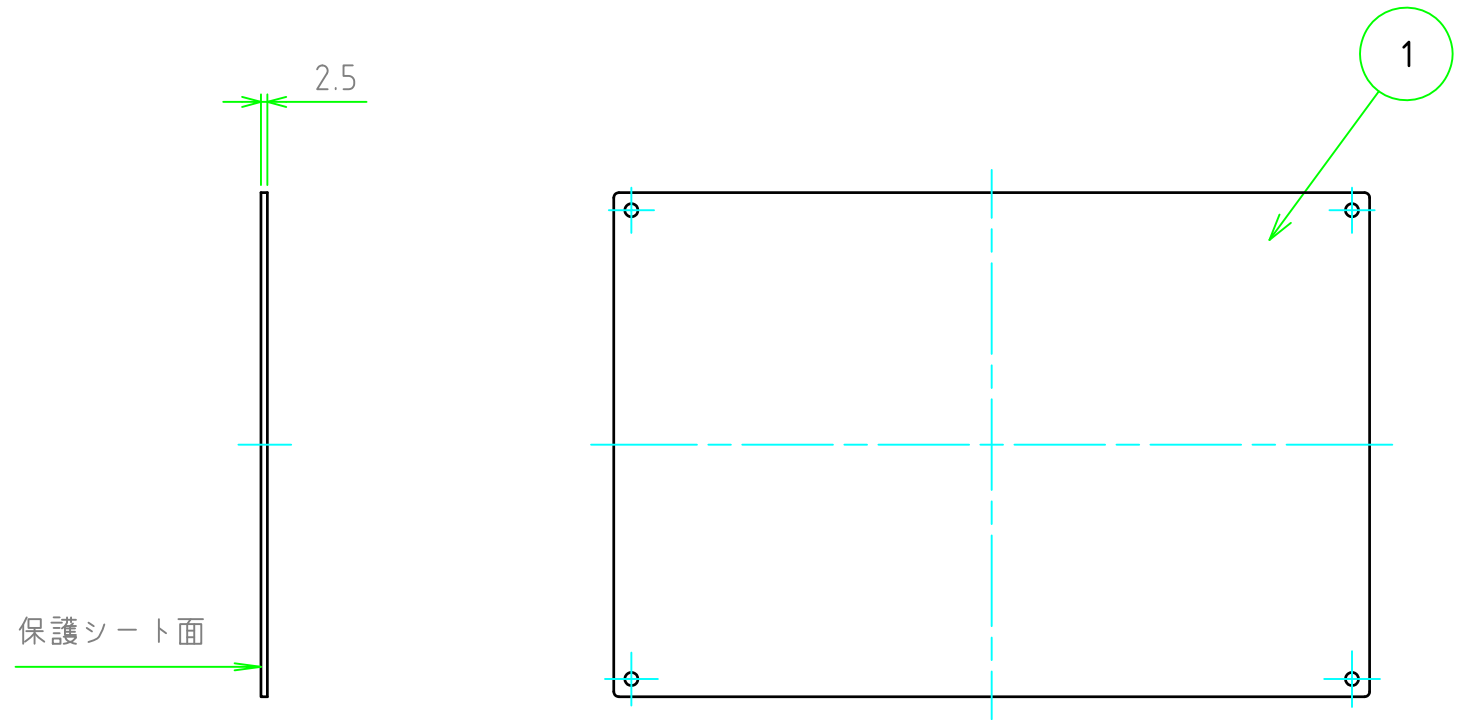

構成内容				
No.	名称	数量	材質	色・表面処理
1	パネル	1	A1050P	無処理

パネル表面

パネル裏面

型番 NPF - - 25 L 2
 W H 板厚 取付穴 コーナー

切断寸法公差	
50 ~ 400mm	±0.3
400.1 ~ 600mm	±0.4

TAKACHI 株式会社タカチ電機工業			品名 アルミフリーサイズパネル	 尺度 1:3
承認 中根	検図 野村	製図 鎌田	型番 NPF□-□-25L2	
			作成日 2019/10/04	1 / 1