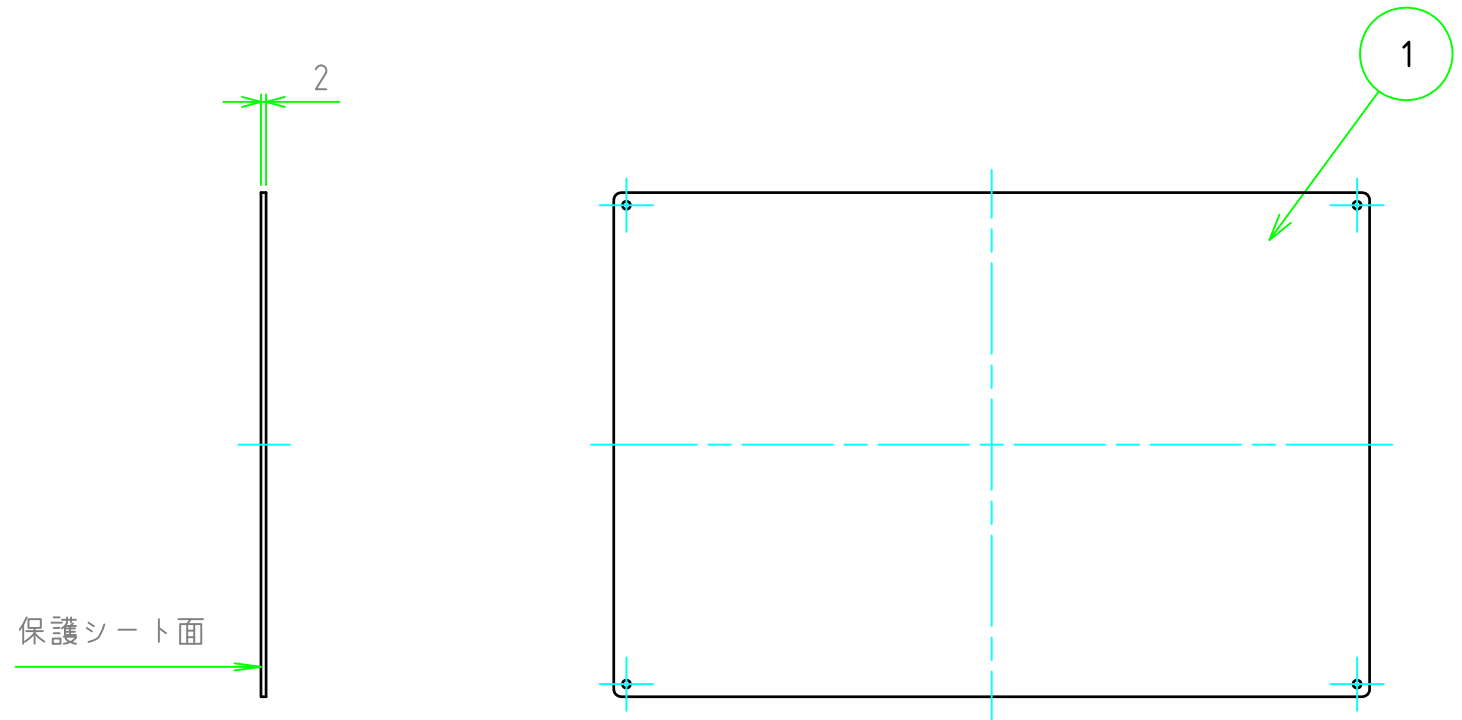

構成内容				
No.	名称	数量	材質	色・表面処理
1	パネル	1	A1050P	無処理

パネル表面

パネル裏面

型番 NPF - - 20 S 3
 W H 板厚 取付穴 コーナー

切断寸法公差	
50 ~ 400mm	±0.3
400.1 ~ 600mm	±0.4

TAKACHI 株式会社タカチ電機工業			品名 アルミフリーサイズパネル	 尺度 1:3
承認 中根	検図 野村	製図 鎌田	型番 NPF□-□-20S3	
			作成日 2019/10/03	1 / 1