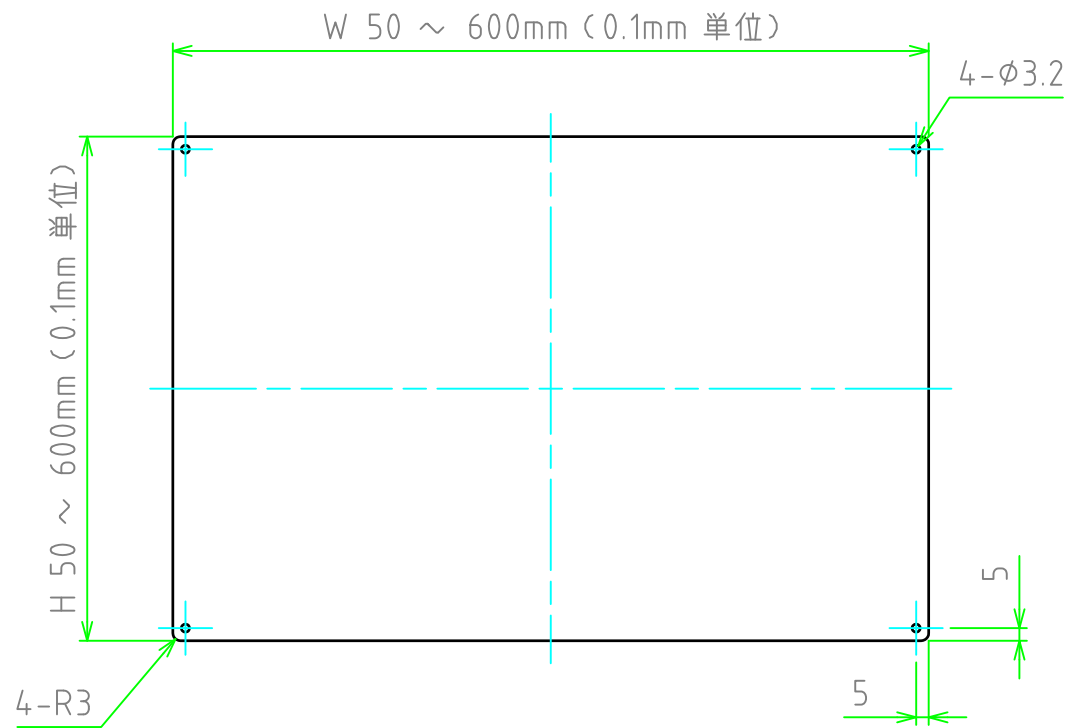

構成内容				
No.	名称	数量	材質	色・表面処理
1	パネル	1	A1050P	無処理

パネル表面

パネル裏面

型番 NPF - - 20 S 3
 W H 板厚 取付穴 コーナー

切断寸法公差	
50 ~ 400mm	±0.3
400.1 ~ 600mm	±0.4

TAKACHI 株式会社タカチ電機工業			品名 アルミフリーサイズパネル	 尺度 1:3
承認 中根	検図 野村	製図 鎌田	型番 NPF□-□-20S3	
			作成日 2019/10/03	1 / 1