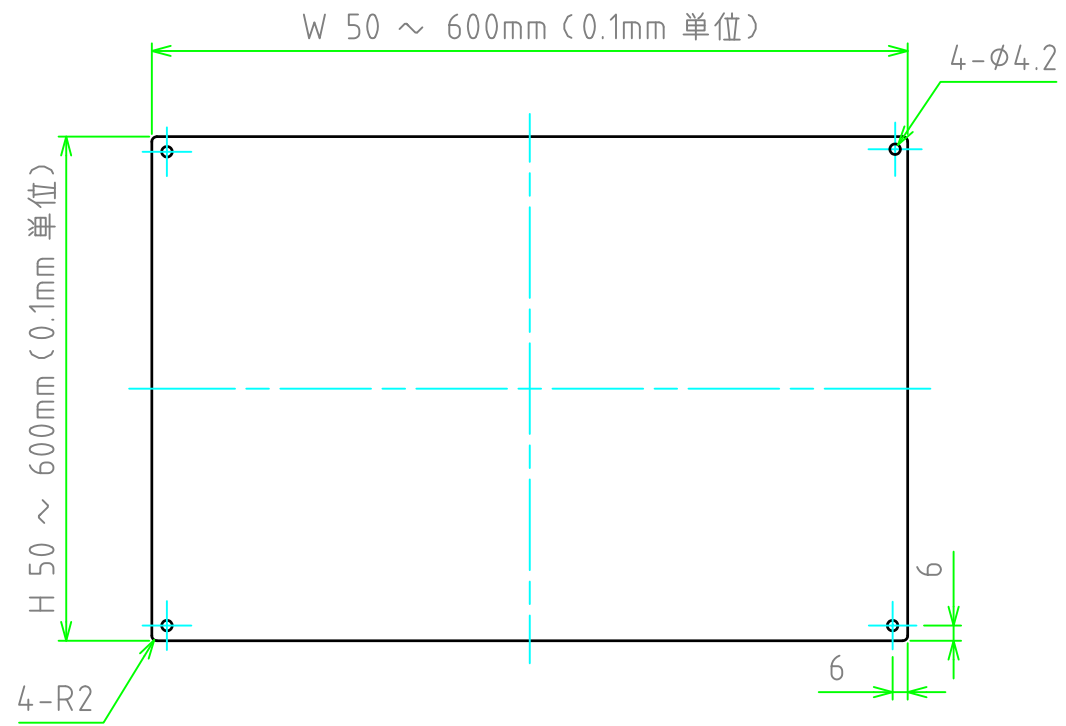

構成内容				
No.	名称	数量	材質	色・表面処理
1	パネル	1	A1050P	無処理

パネル表面

パネル裏面

型番 NPF - - 20 M 2
 W H 板厚 取付穴 コーナー

切断寸法公差	
50 ~ 400mm	±0.3
400.1 ~ 600mm	±0.4

TAKACHI 株式会社タカチ電機工業			品名 アルミフリーサイズパネル	 尺度 1:3
承認 中根	検図 野村	製図 鎌田	型番 NPF□-□-20M2	
			作成日 2019/10/15	1 / 1