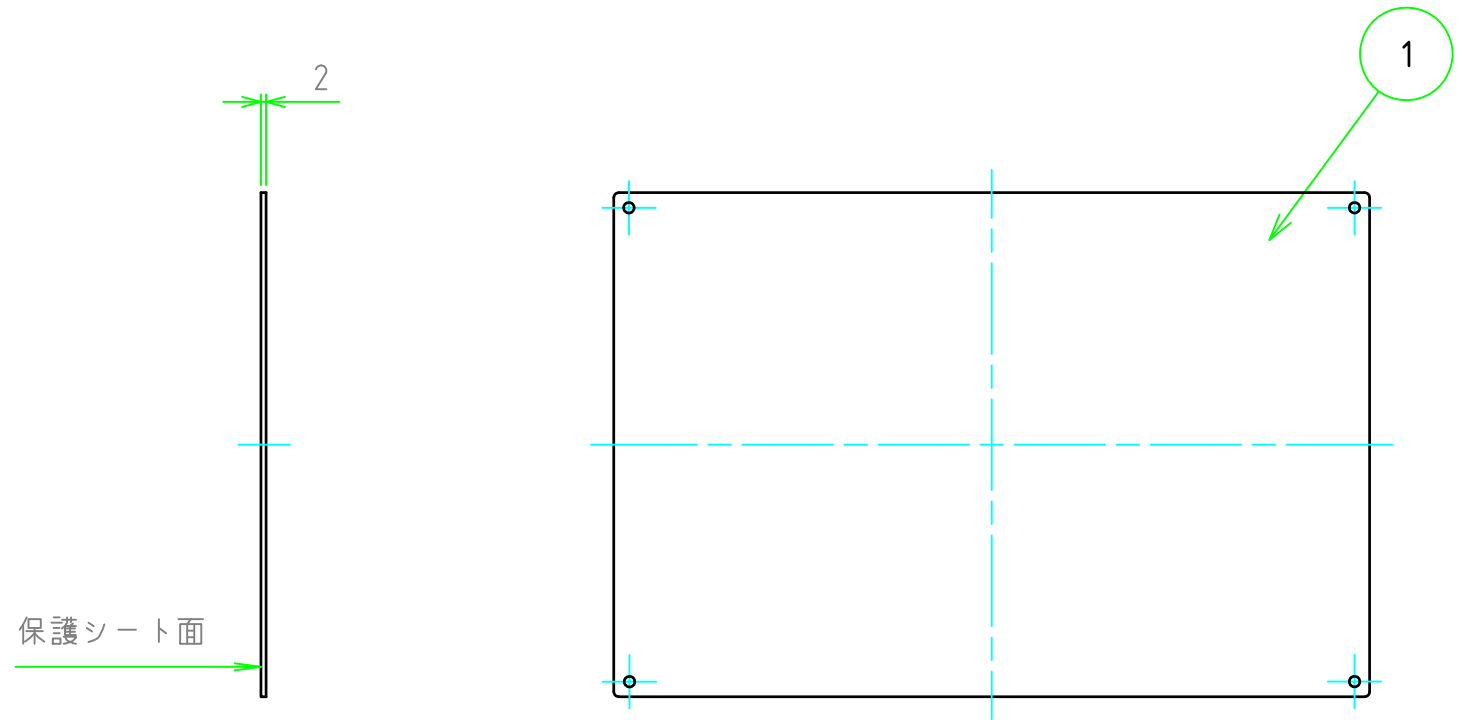

構成内容				
No.	名称	数量	材質	色・表面処理
1	パネル	1	A1050P	無処理

パネル表面

パネル裏面

型番 NPF - - 20 M 2
 W H 板厚 取付穴 コーナー

切断寸法公差	
50 ~ 400mm	±0.3
400.1 ~ 600mm	±0.4

TAKACHI 株式会社タカチ電機工業			品名 アルミフリーサイズパネル	 尺度 1:3
承認 中根	検図 野村	製図 鎌田	型番 NPF□-□-20M2	
			作成日 2019/10/15	1 / 1