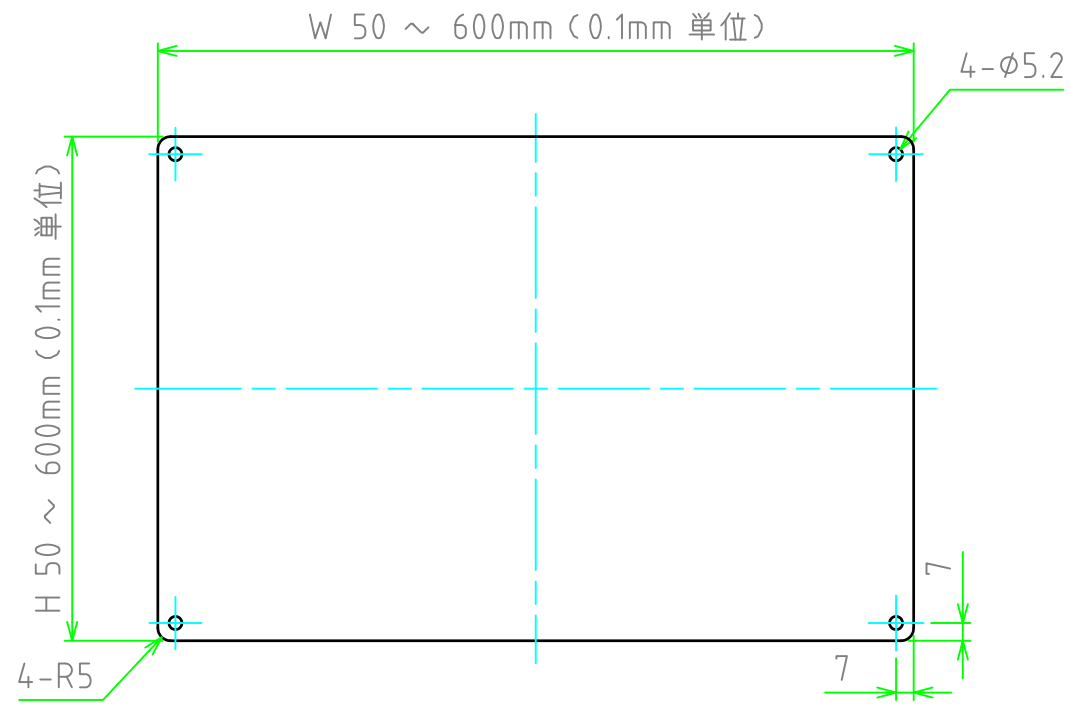

構成内容				
No.	名称	数量	材質	色・表面処理
1	パネル	1	A1050P	無処理

パネル表面

パネル裏面

型番 NPF - - 20 L 5
 W H 板厚 取付穴 コーナー

切断寸法公差	
50 ~ 400mm	±0.3
400.1 ~ 600mm	±0.4

TAKACHI 株式会社タカチ電機工業			品名 アルミフリーサイズパネル	 尺度 1:3
承認 中根	検図 野村	製図 鎌田	型番 NPF□-□-20L5	
			作成日 2019/10/03	1 / 1