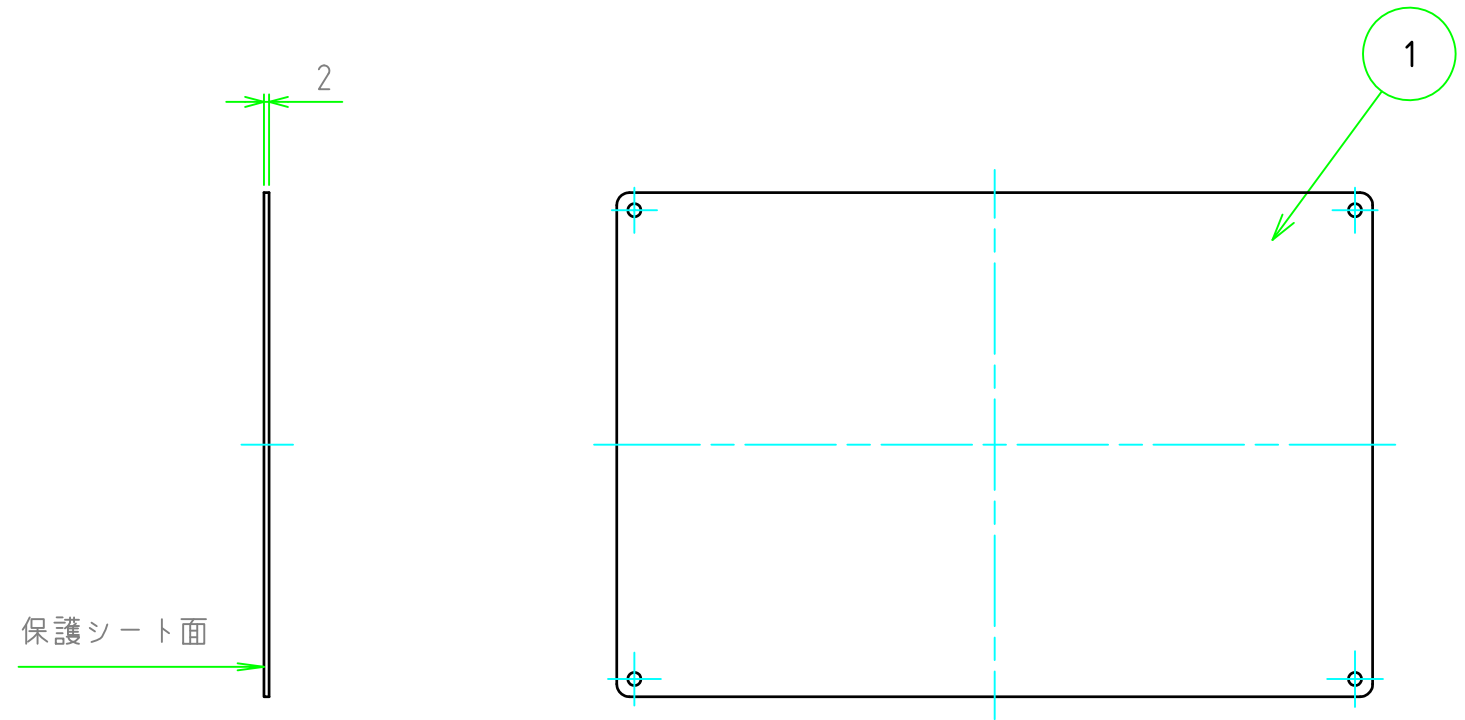

構成内容				
No.	名称	数量	材質	色・表面処理
1	パネル	1	A1050P	無処理

パネル表面

パネル裏面

型番 NPF - - 20 L 5
 W H 板厚 取付穴 コーナー

切断寸法公差	
50 ~ 400mm	±0.3
400.1 ~ 600mm	±0.4

TAKACHI 株式会社タカチ電機工業			品名 アルミフリーサイズパネル	 尺度 1:3
承認 中根	検図 野村	製図 鎌田	型番 NPF□-□-20L5	
			作成日 2019/10/03	1 / 1