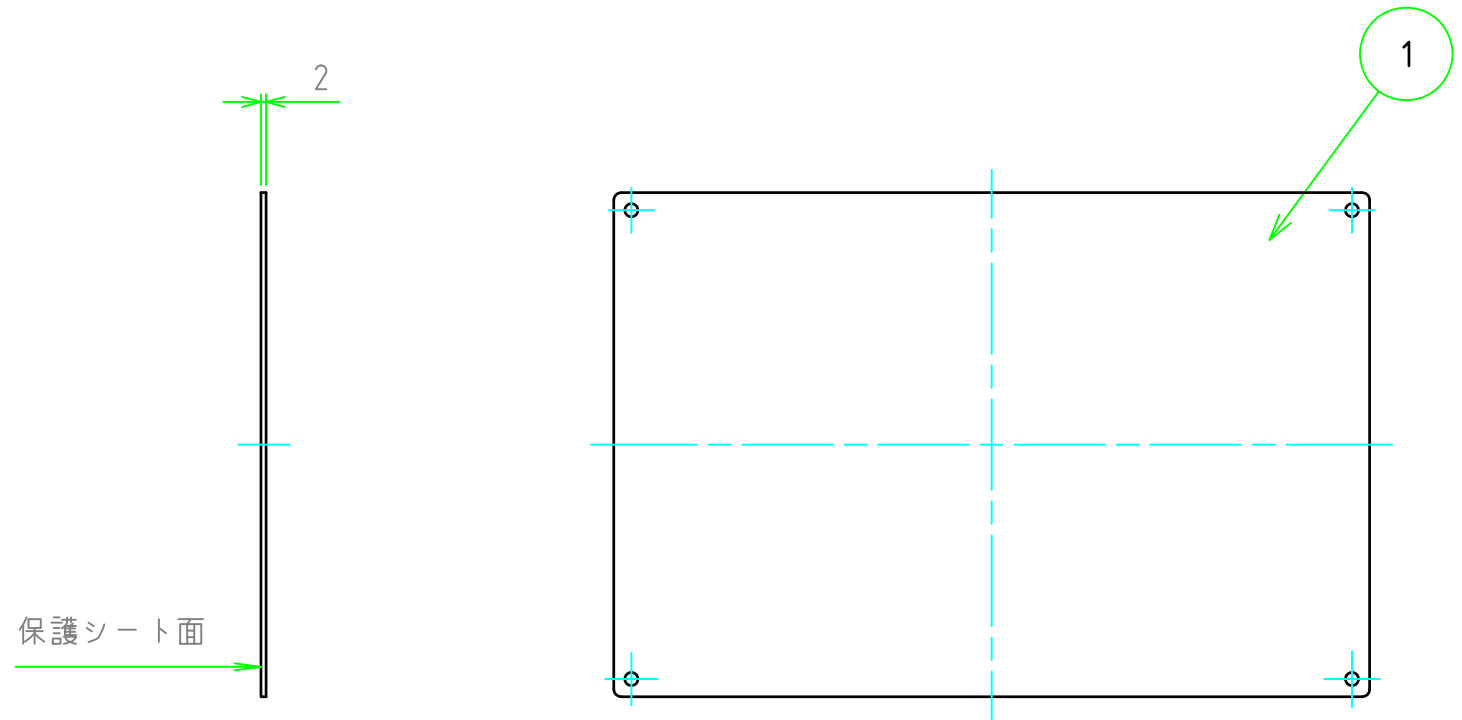

| 構成内容 |     |    |        |        |
|------|-----|----|--------|--------|
| No.  | 名称  | 数量 | 材質     | 色・表面処理 |
| 1    | パネル | 1  | A1050P | 無処理    |

パネル表面

パネル裏面

型番 NPF   -   - 20 L 3  
 W H 板厚 取付穴 コーナー

| 切断寸法公差        |      |
|---------------|------|
| 50 ~ 400mm    | ±0.3 |
| 400.1 ~ 600mm | ±0.4 |

|                            |          |          |                    |  |
|----------------------------|----------|----------|--------------------|--|
| <b>TAKACHI</b> 株式会社タカチ電機工業 |          |          | 品名<br>アルミフリーサイズパネル | <br>尺度<br>1:3 |
| 承認<br>中根                   | 検図<br>野村 | 製図<br>鎌田 | 型番<br>NPF□-□-20L3  |  |
|                            |          |          | 作成日<br>2019/10/03  | 1 / 1  |