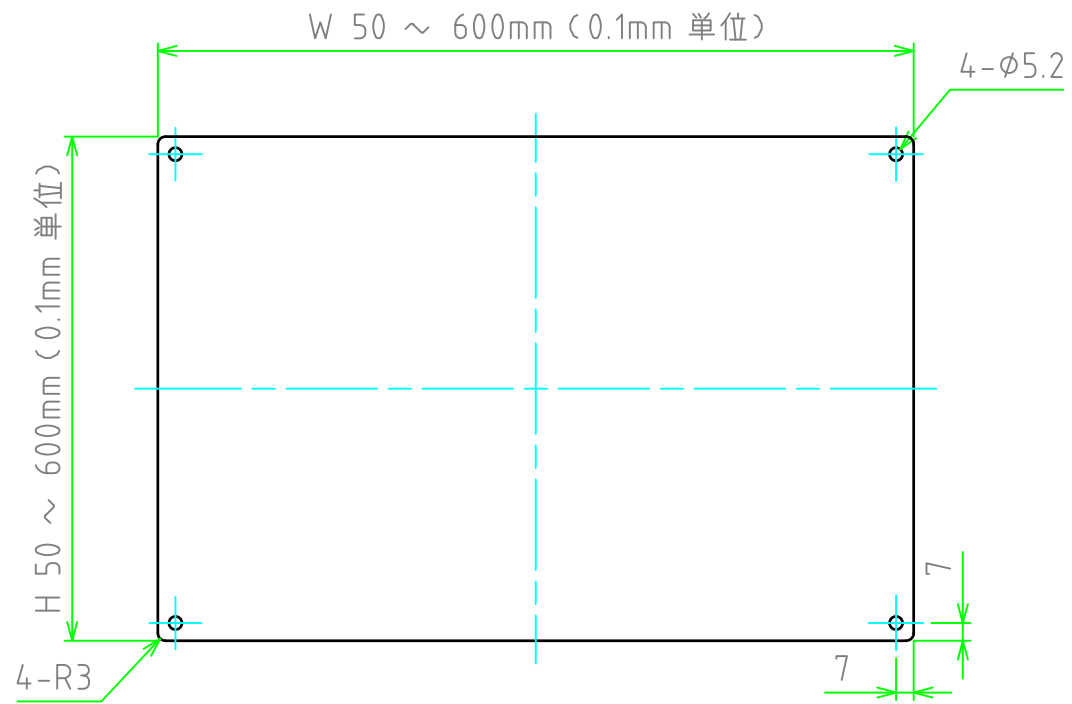

| 構成内容 |     |    |        |        |
|------|-----|----|--------|--------|
| No.  | 名称  | 数量 | 材質     | 色・表面処理 |
| 1    | パネル | 1  | A1050P | 無処理    |

パネル表面

パネル裏面

型番 NPF   -   - 20 L 3  
 W H 板厚 取付穴 コーナー

| 切断寸法公差        |      |
|---------------|------|
| 50 ~ 400mm    | ±0.3 |
| 400.1 ~ 600mm | ±0.4 |

|                            |          |          |                    |  |
|----------------------------|----------|----------|--------------------|--|
| <b>TAKACHI</b> 株式会社タカチ電機工業 |          |          | 品名<br>アルミフリーサイズパネル | <br>尺度<br>1:3 |
| 承認<br>中根                   | 検図<br>野村 | 製図<br>鎌田 | 型番<br>NPF□-□-20L3  |  |
|                            |          |          | 作成日<br>2019/10/03  | 1 / 1  |