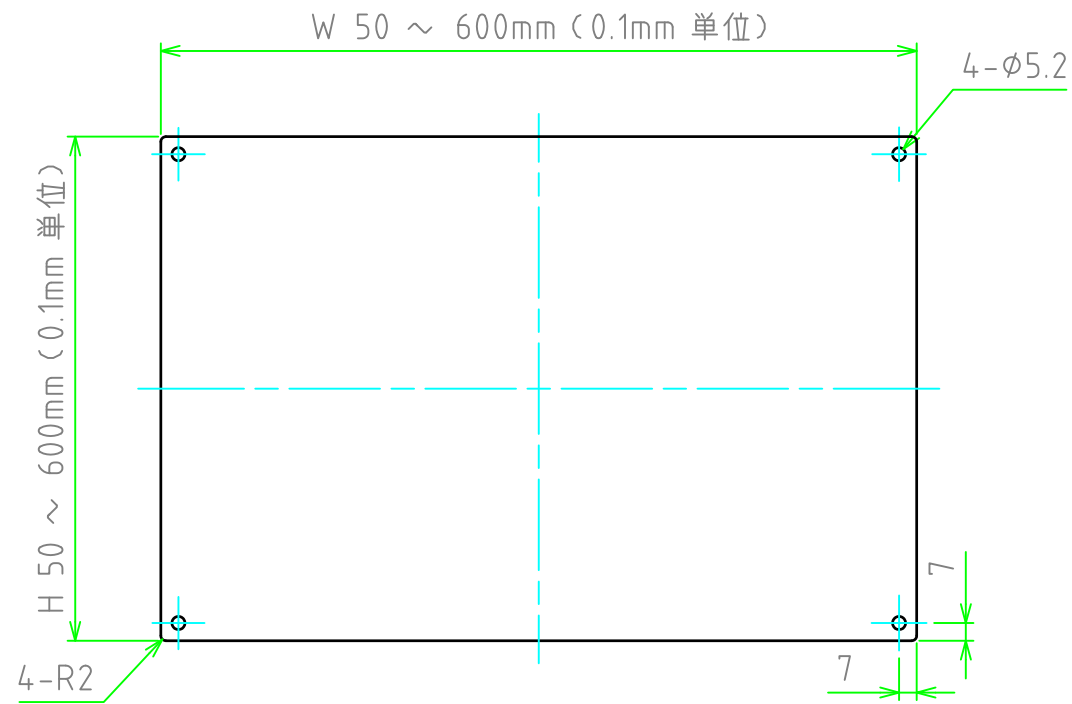

構成内容				
No.	名称	数量	材質	色・表面処理
1	パネル	1	A1050P	無処理

パネル表面

パネル裏面

型番 NPF - - 20 L 2
 W H 板厚 取付穴 コーナー

切断寸法公差	
50 ~ 400mm	±0.3
400.1 ~ 600mm	±0.4

TAKACHI 株式会社タカチ電機工業			品名 アルミフリーサイズパネル	 尺度 1:3
承認 中根	検図 野村	製図 鎌田	型番 NPF□-□-20L2	
			作成日 2019/10/03	1 / 1