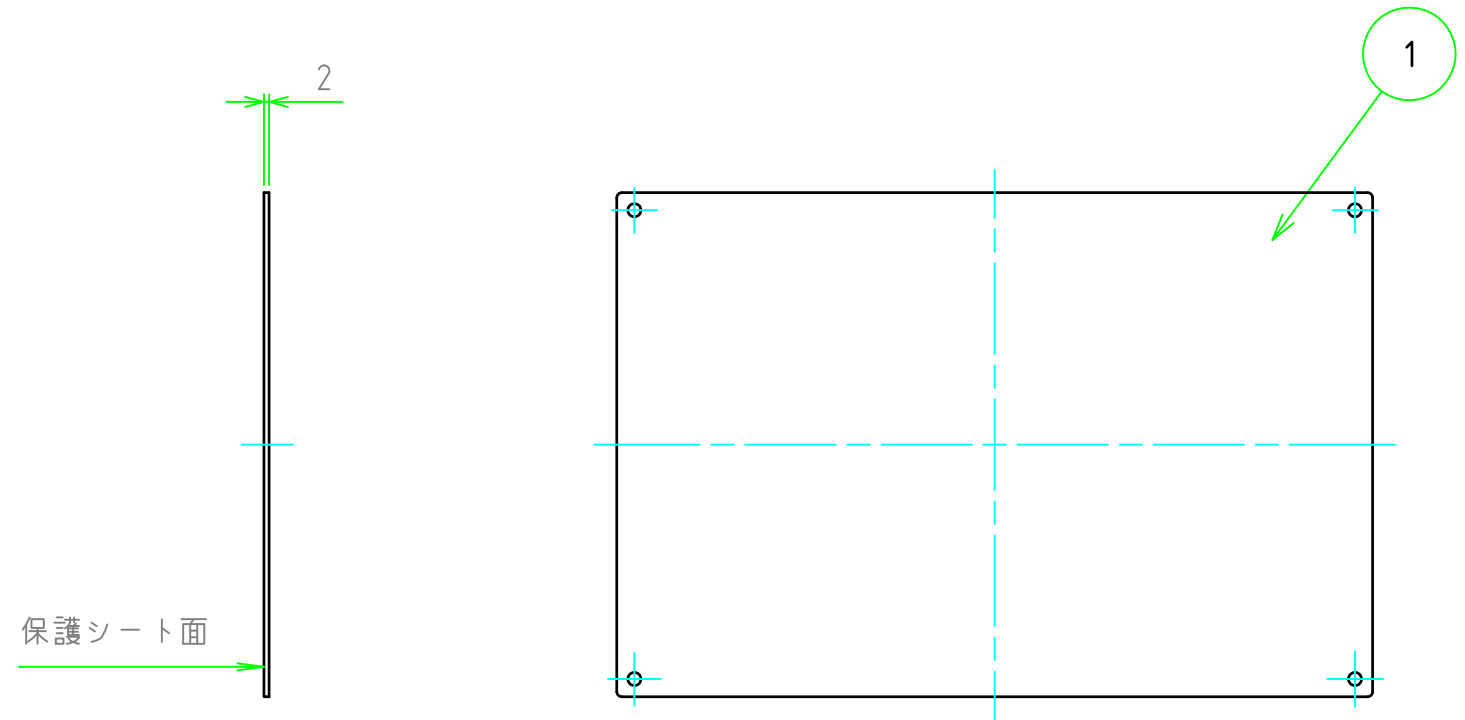

構成内容				
No.	名称	数量	材質	色・表面処理
1	パネル	1	A1050P	無処理

パネル表面

パネル裏面

型番 NPF - - 20 L 2
 W H 板厚 取付穴 コーナー

切断寸法公差	
50 ~ 400mm	±0.3
400.1 ~ 600mm	±0.4

TAKACHI 株式会社タカチ電機工業			品名 アルミフリーサイズパネル	 尺度 1:3
承認 中根	検図 野村	製図 鎌田	型番 NPF□-□-20L2	
			作成日 2019/10/03	1 / 1