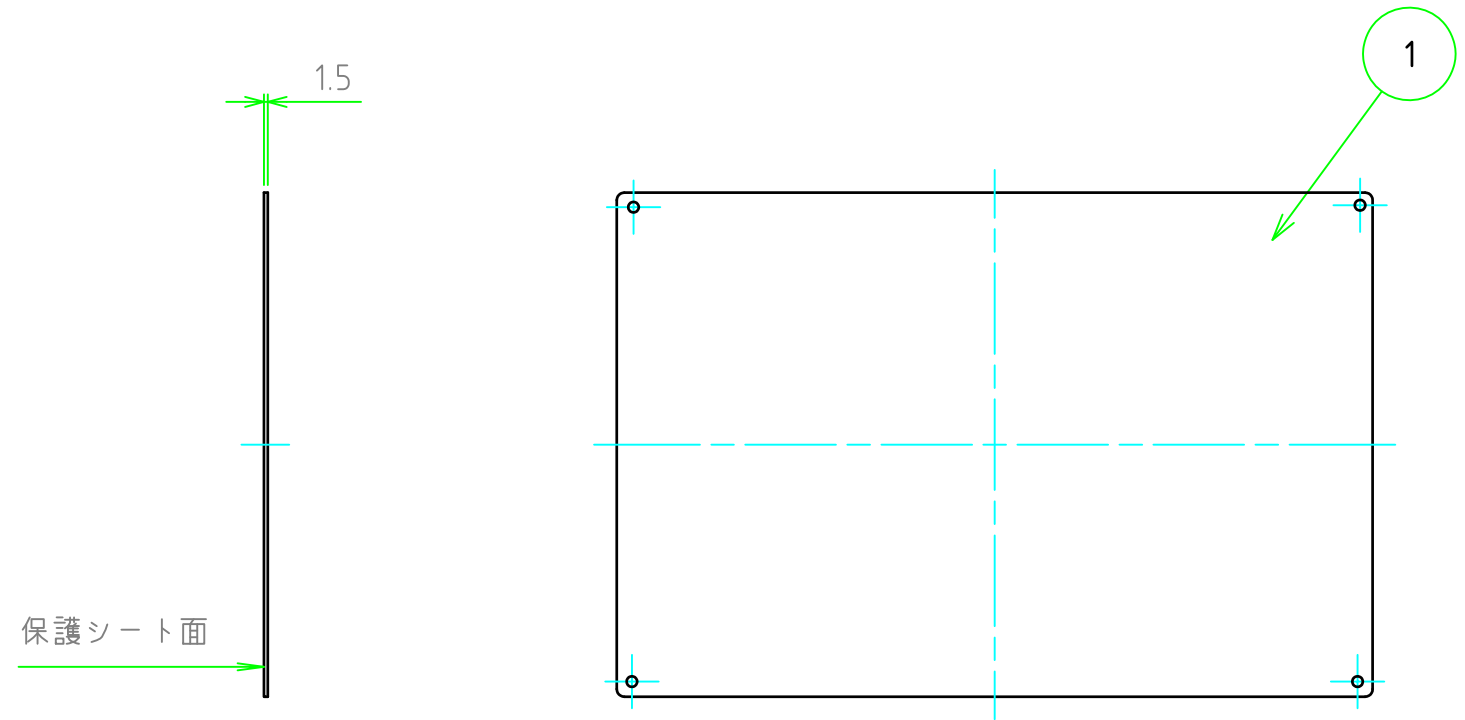

構成内容				
No.	名称	数量	材質	色・表面処理
1	パネル	1	A1050P	無処理

パネル表面

パネル裏面

型番 NPF - - 15 M 3
 W H 板厚 取付穴 コーナー

切断寸法公差	
50 ~ 400mm	±0.3
400.1 ~ 600mm	±0.4

TAKACHI 株式会社タカチ電機工業			品名 アルミフリーサイズパネル	 尺度 1:3
承認 中根	検図 野村	製図 鎌田	型番 NPF□-□-15M3	
			作成日 2019/10/09	1 / 1