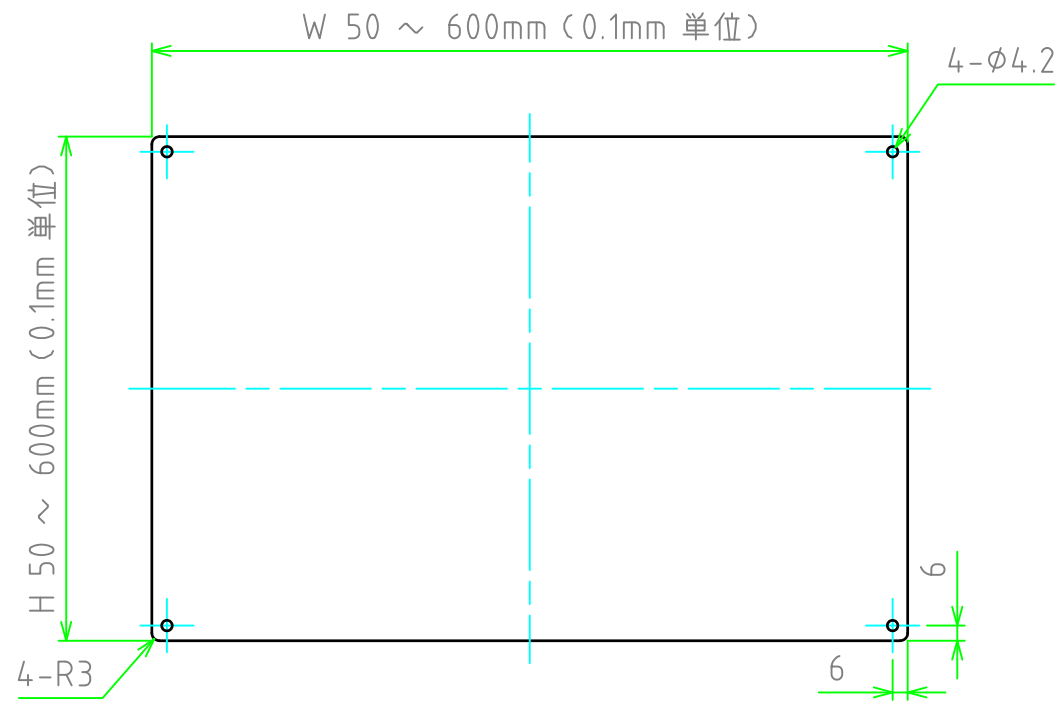

構成内容				
No.	名称	数量	材質	色・表面処理
1	パネル	1	A1050P	無処理

パネル表面

パネル裏面

型番 NPF - - 15 M 3
 W H 板厚 取付穴 コーナー

切断寸法公差	
50 ~ 400mm	±0.3
400.1 ~ 600mm	±0.4

TAKACHI 株式会社タカチ電機工業			品名 アルミフリーサイズパネル	 尺度 1:3
承認 中根	検図 野村	製図 鎌田	型番 NPF□-□-15M3	
			作成日 2019/10/09	1 / 1