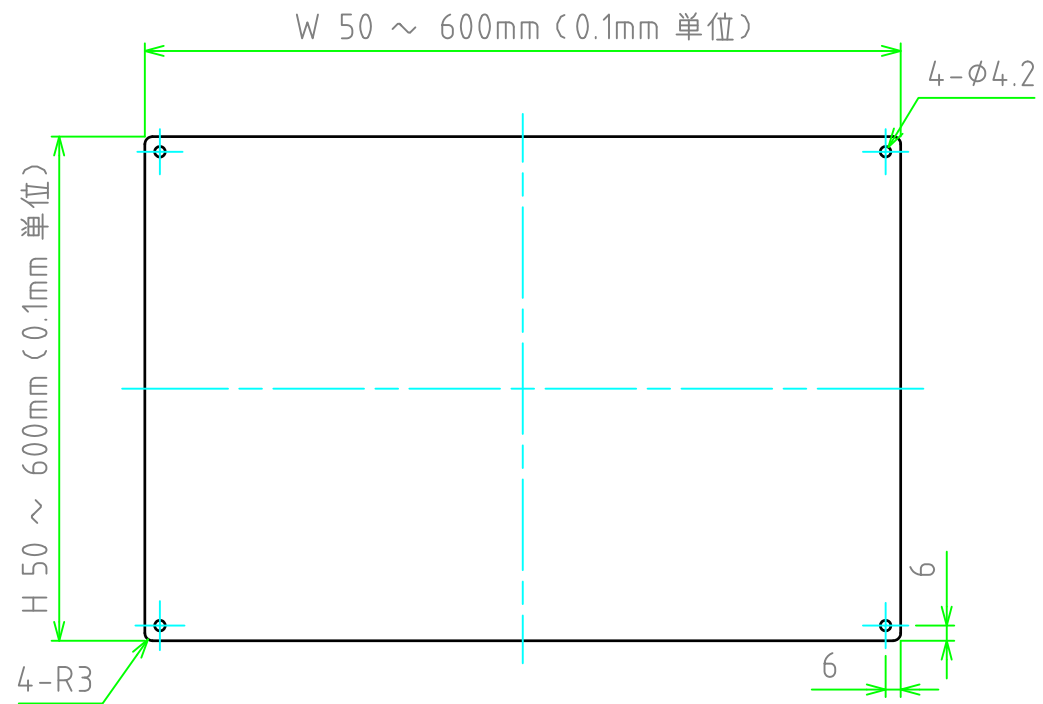

構成内容				
No.	名称	数量	材質	色・表面処理
1	パネル	1	A1050P	無処理

パネル表面

パネル裏面

型番 NPF - - 10 M 3
 W H 板厚 取付穴 コーナー

切断寸法公差	
50 ~ 400mm	±0.3
400.1 ~ 600mm	±0.4

TAKACHI 株式会社タカチ電機工業			品名 アルミフリーサイズパネル	 尺度 1:3
承認 中根	検図 野村	製図 鎌田	型番 NPF□-□-10M3	
			作成日 2019/10/01	1 / 1