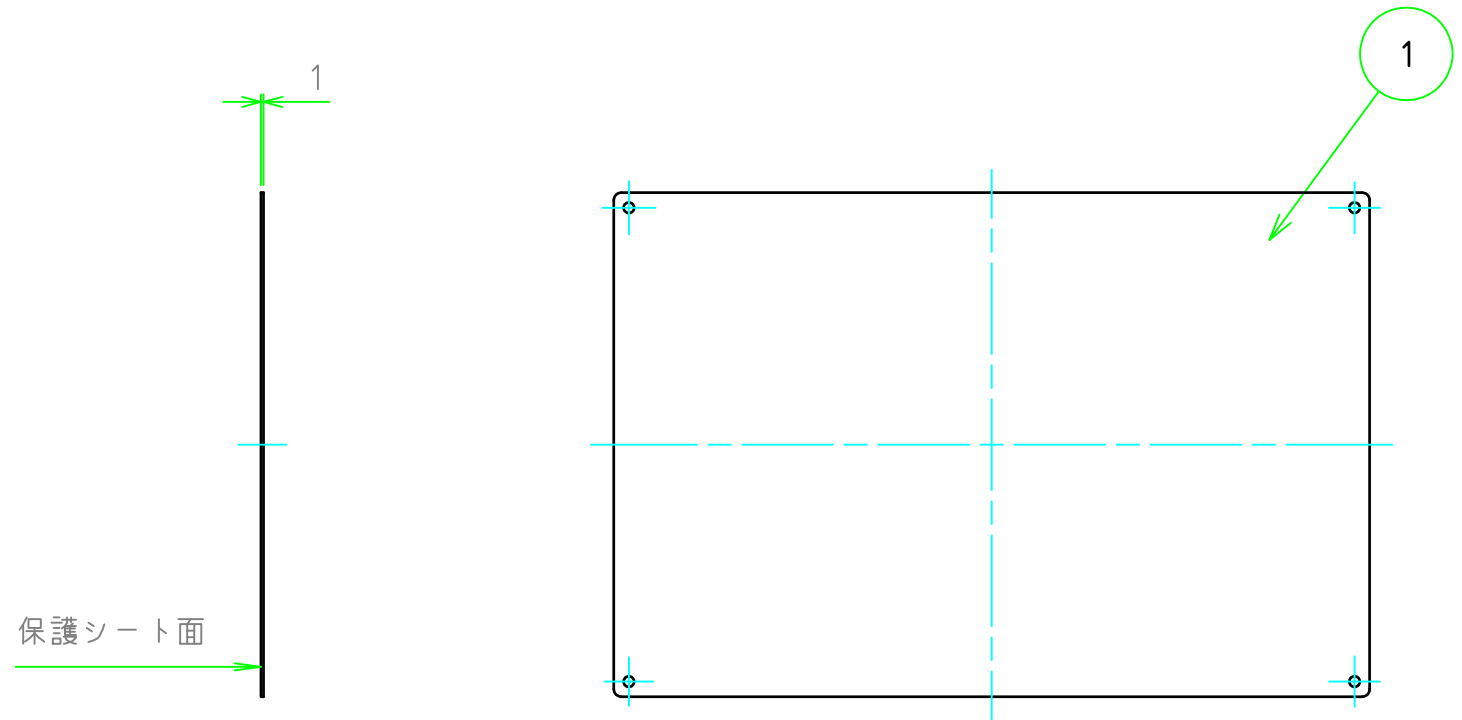

構成内容				
No.	名称	数量	材質	色・表面処理
1	パネル	1	A1050P	無処理

パネル表面

パネル裏面

型番 NPF - - 10 M 3
 W H 板厚 取付穴 コーナー

切断寸法公差	
50 ~ 400mm	±0.3
400.1 ~ 600mm	±0.4

TAKACHI 株式会社タカチ電機工業			品名 アルミフリーサイズパネル	 尺度 1:3
承認 中根	検図 野村	製図 鎌田	型番 NPF□-□-10M3	
			作成日 2019/10/01	1 / 1