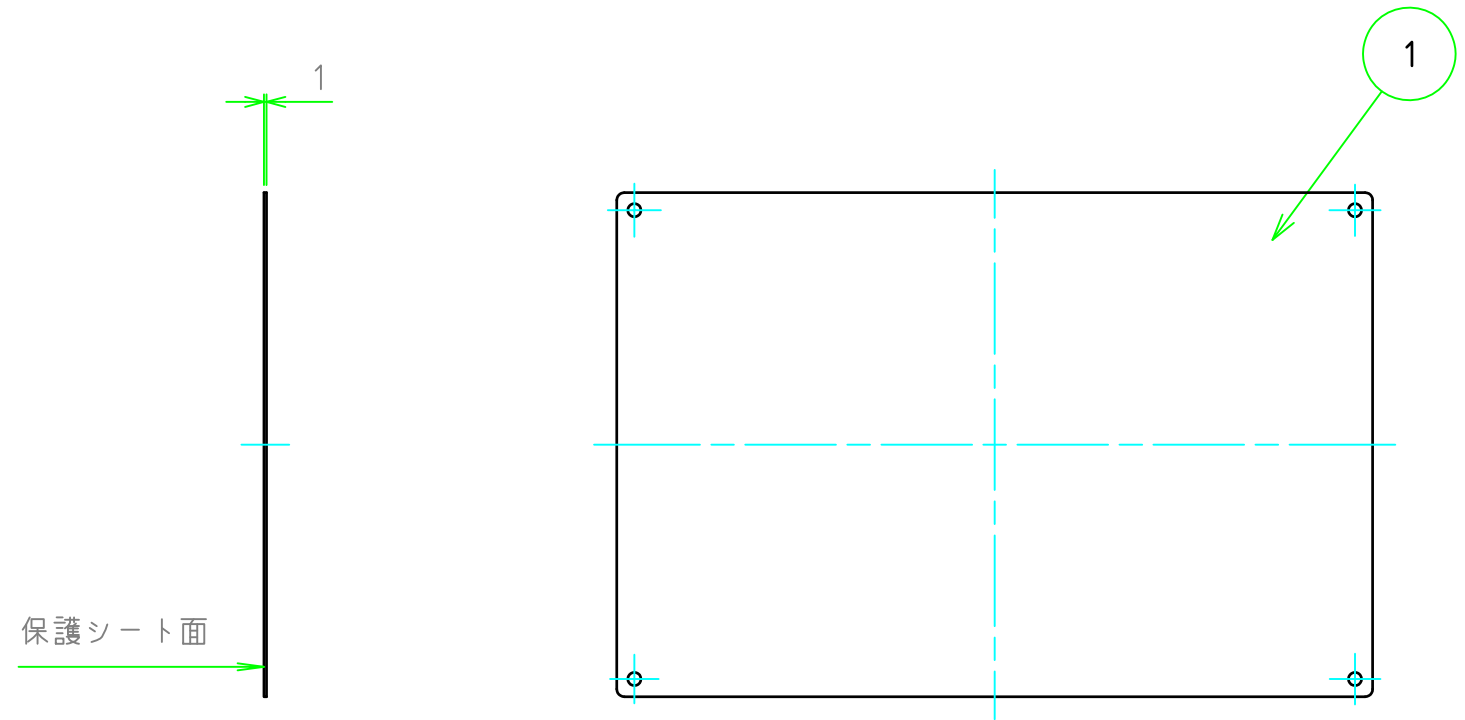

構成内容				
No.	名称	数量	材質	色・表面処理
1	パネル	1	A1050P	無処理

パネル表面

パネル裏面

型番 NPF - - 10 L 3
 W H 板厚 取付穴 コーナー

切断寸法公差	
50 ~ 400mm	±0.3
400.1 ~ 600mm	±0.4

TAKACHI 株式会社タカチ電機工業			品名 アルミフリーサイズパネル	 尺度 1:3
承認 中根	検図 野村	製図 鎌田	型番 NPF□-□-10L3	
			作成日 2019/10/01	1 / 1