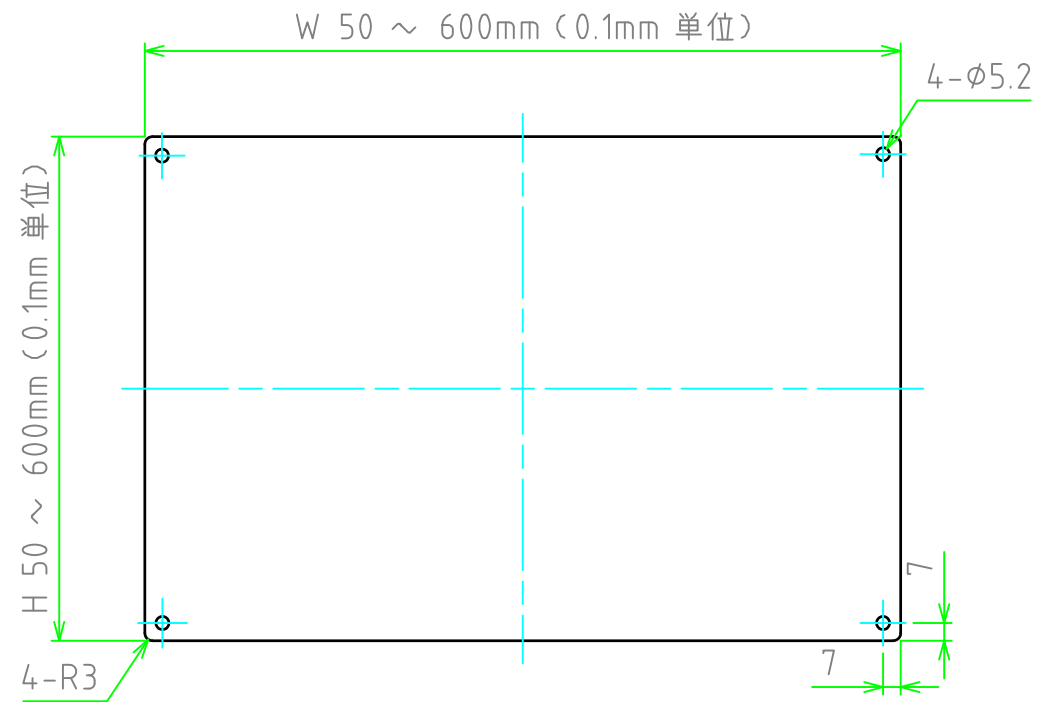

構成内容				
No.	名称	数量	材質	色・表面処理
1	パネル	1	A1050P	無処理

パネル表面

パネル裏面

型番 NPF - - 10 L 3
 W H 板厚 取付穴 コーナー

切断寸法公差	
50 ~ 400mm	±0.3
400.1 ~ 600mm	±0.4

TAKACHI 株式会社タカチ電機工業			品名 アルミフリーサイズパネル	 尺度 1:3
承認 中根	検図 野村	製図 鎌田	型番 NPF□-□-10L3	
			作成日 2019/10/01	1 / 1