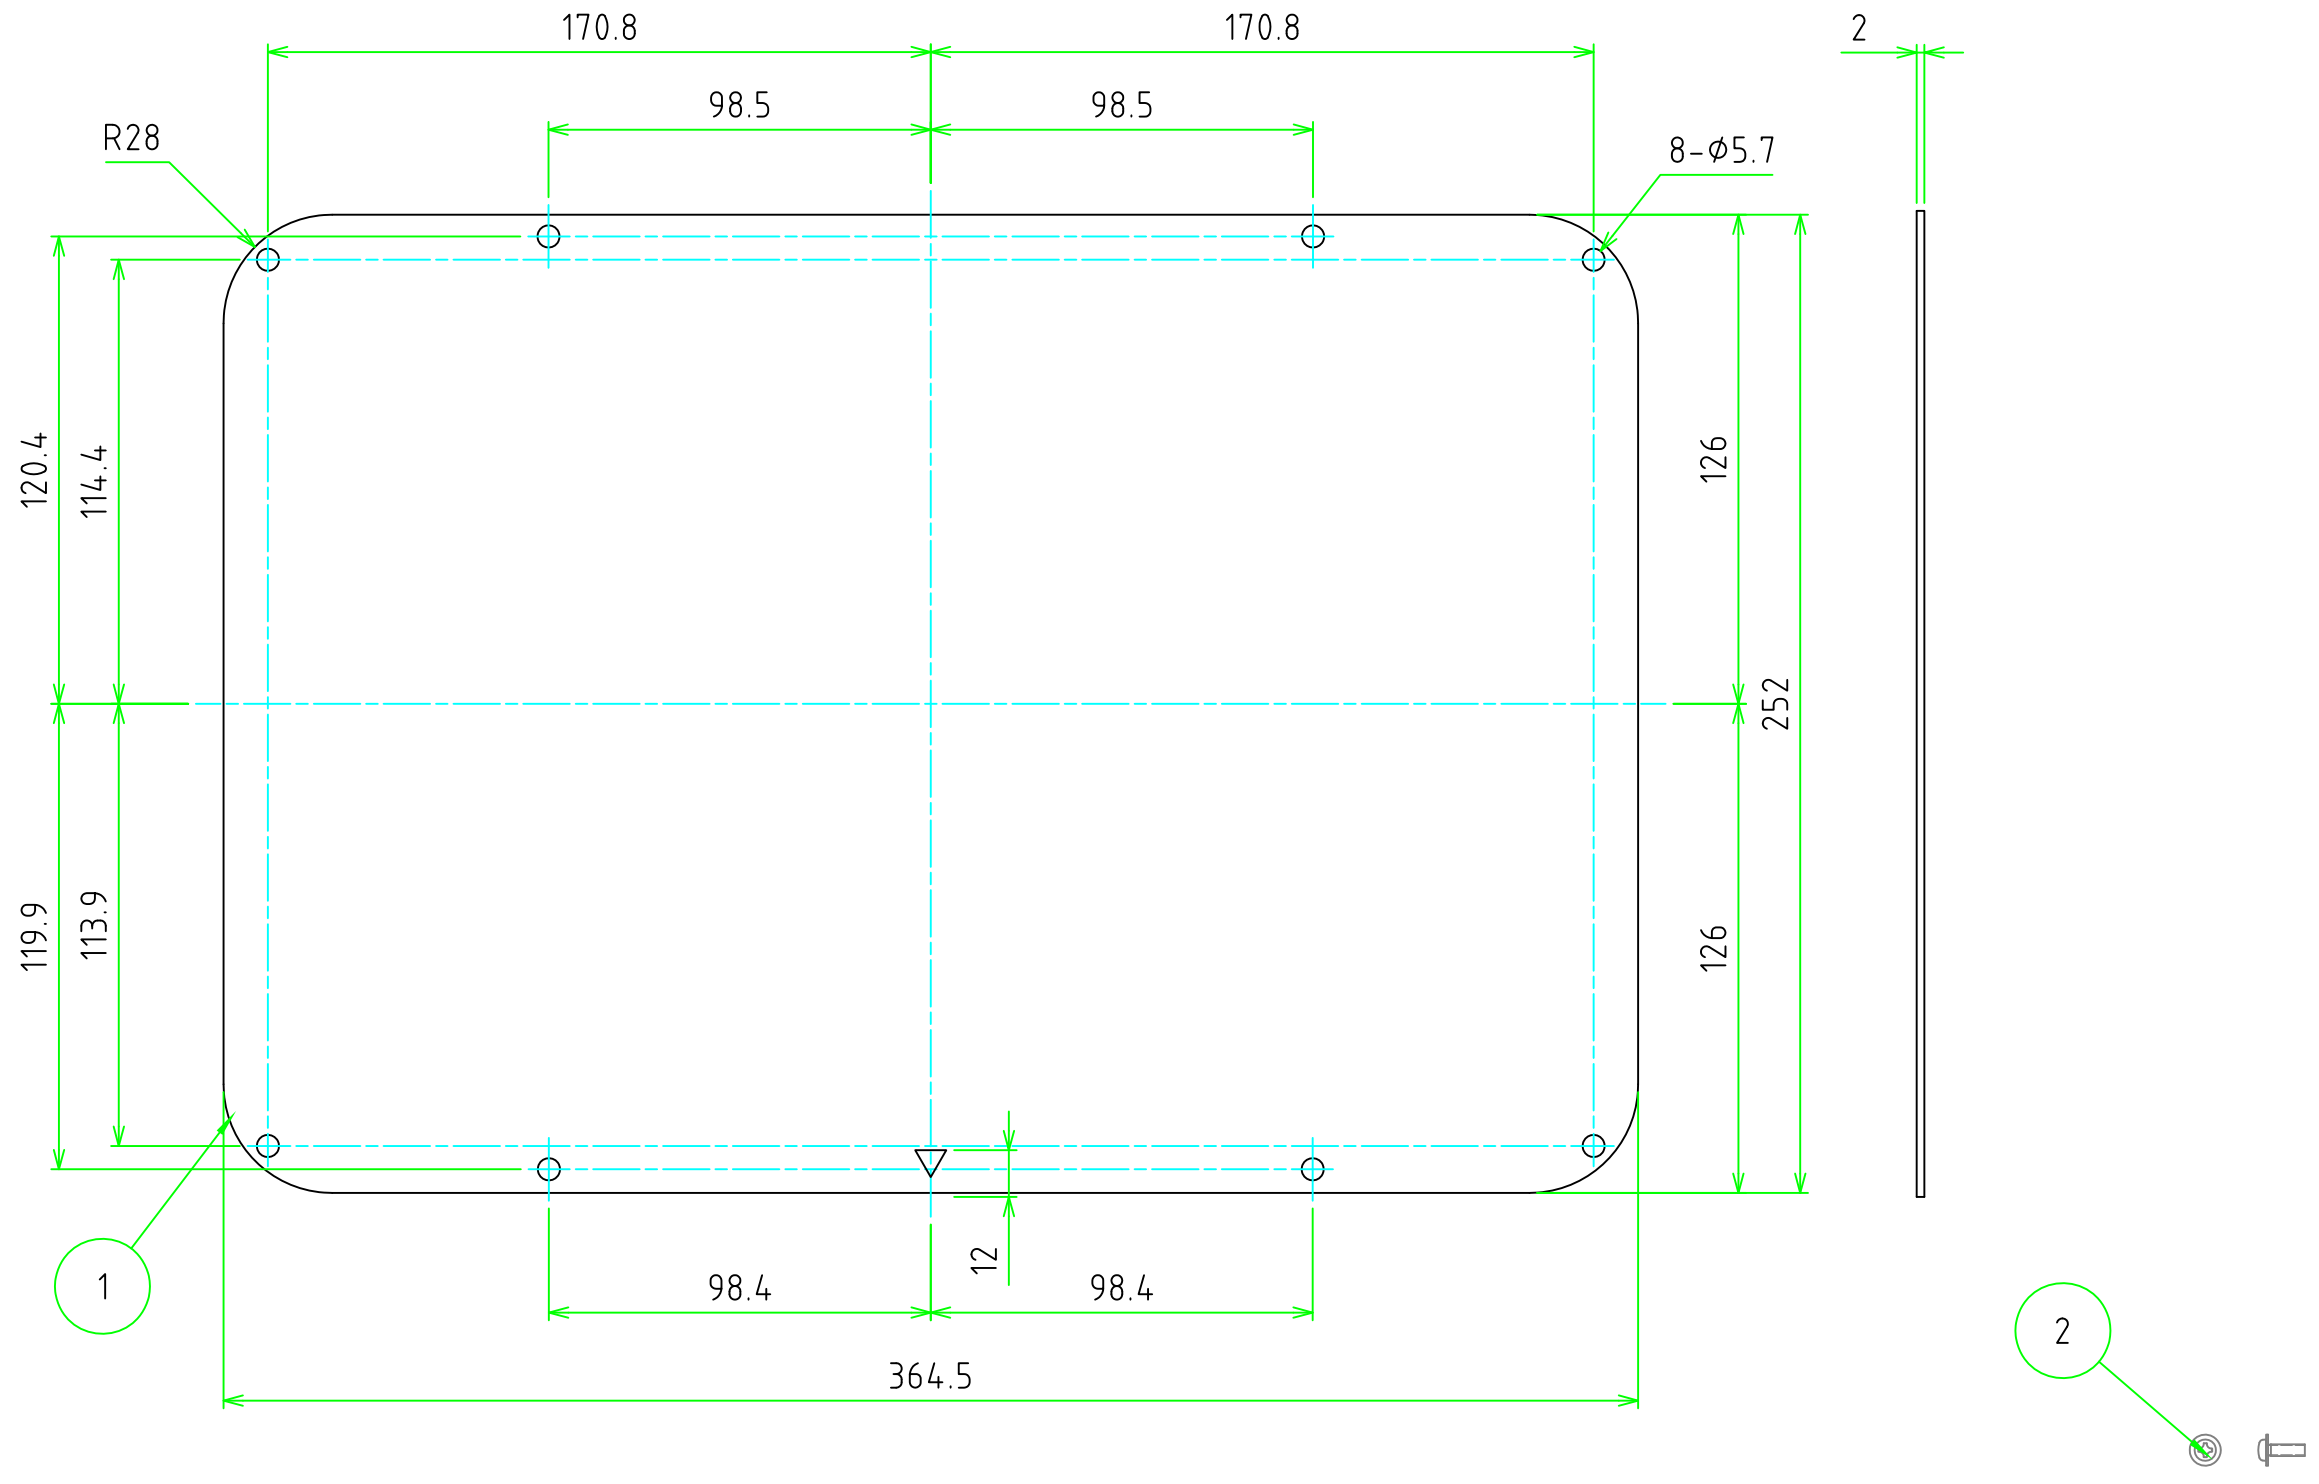

照番	名称	数量	材質	色・表面処理
1	パネル	1	A1050P t2.0	シルバーアルマイト
2	取付ビス (M3×10W付なべタブピン)	8	ステンレス	無処理

対応機種: NK915

 尺度 1:2 作成日 2020/3/9	品名 NK用アルミパネル	株式会社タカチ電機工業		
	型番 NKAP915	承認 中根	検図 岡本	製図 常山
	図番			