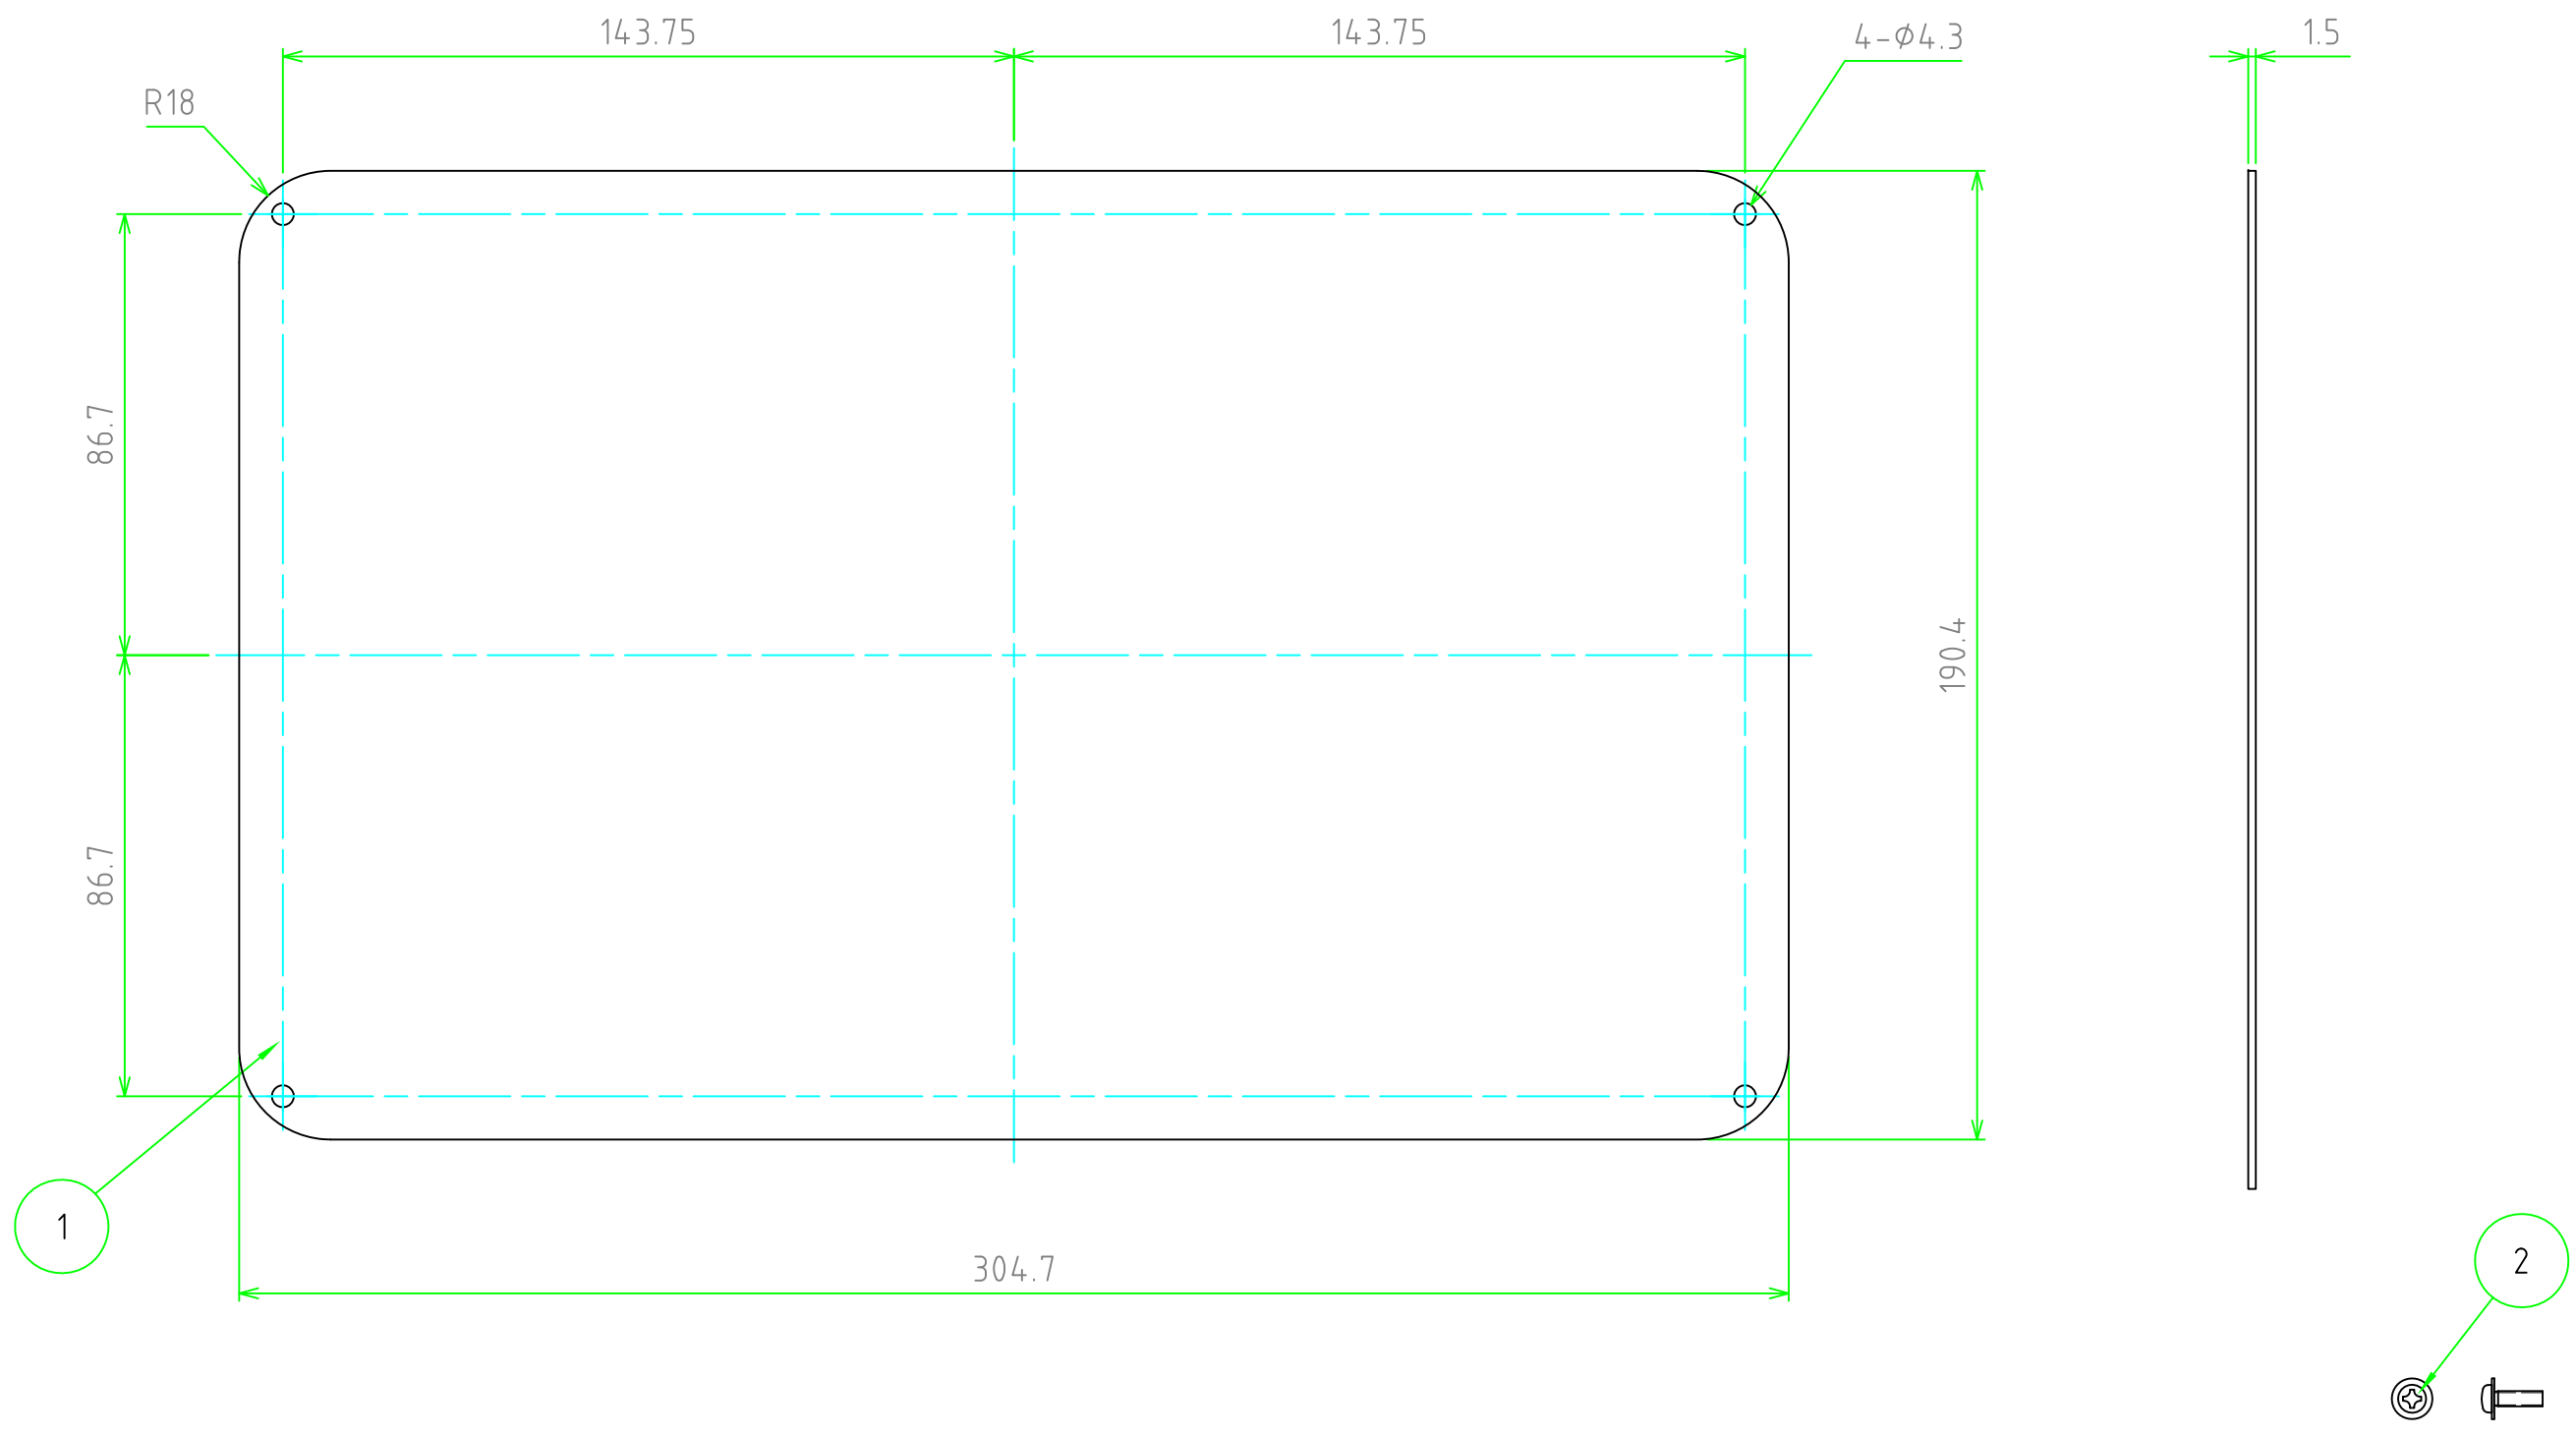

構成内容				
照番	名称	数量	材質	色・表面処理
1	パネル	1	A1050P t1.5	シルバーアルマイト
2	取付ビス(M3×10W付なべ)	4	ステンレス	無処理

対応機種：NK909

TAKACHI 株式会社タカチ電機工業			品名 NK用アルミパネル	 尺度 1:1.5
承認 中根	検図 岡本	製図 常山	型番 NKAP909	
			作成日 2018/07/27	/