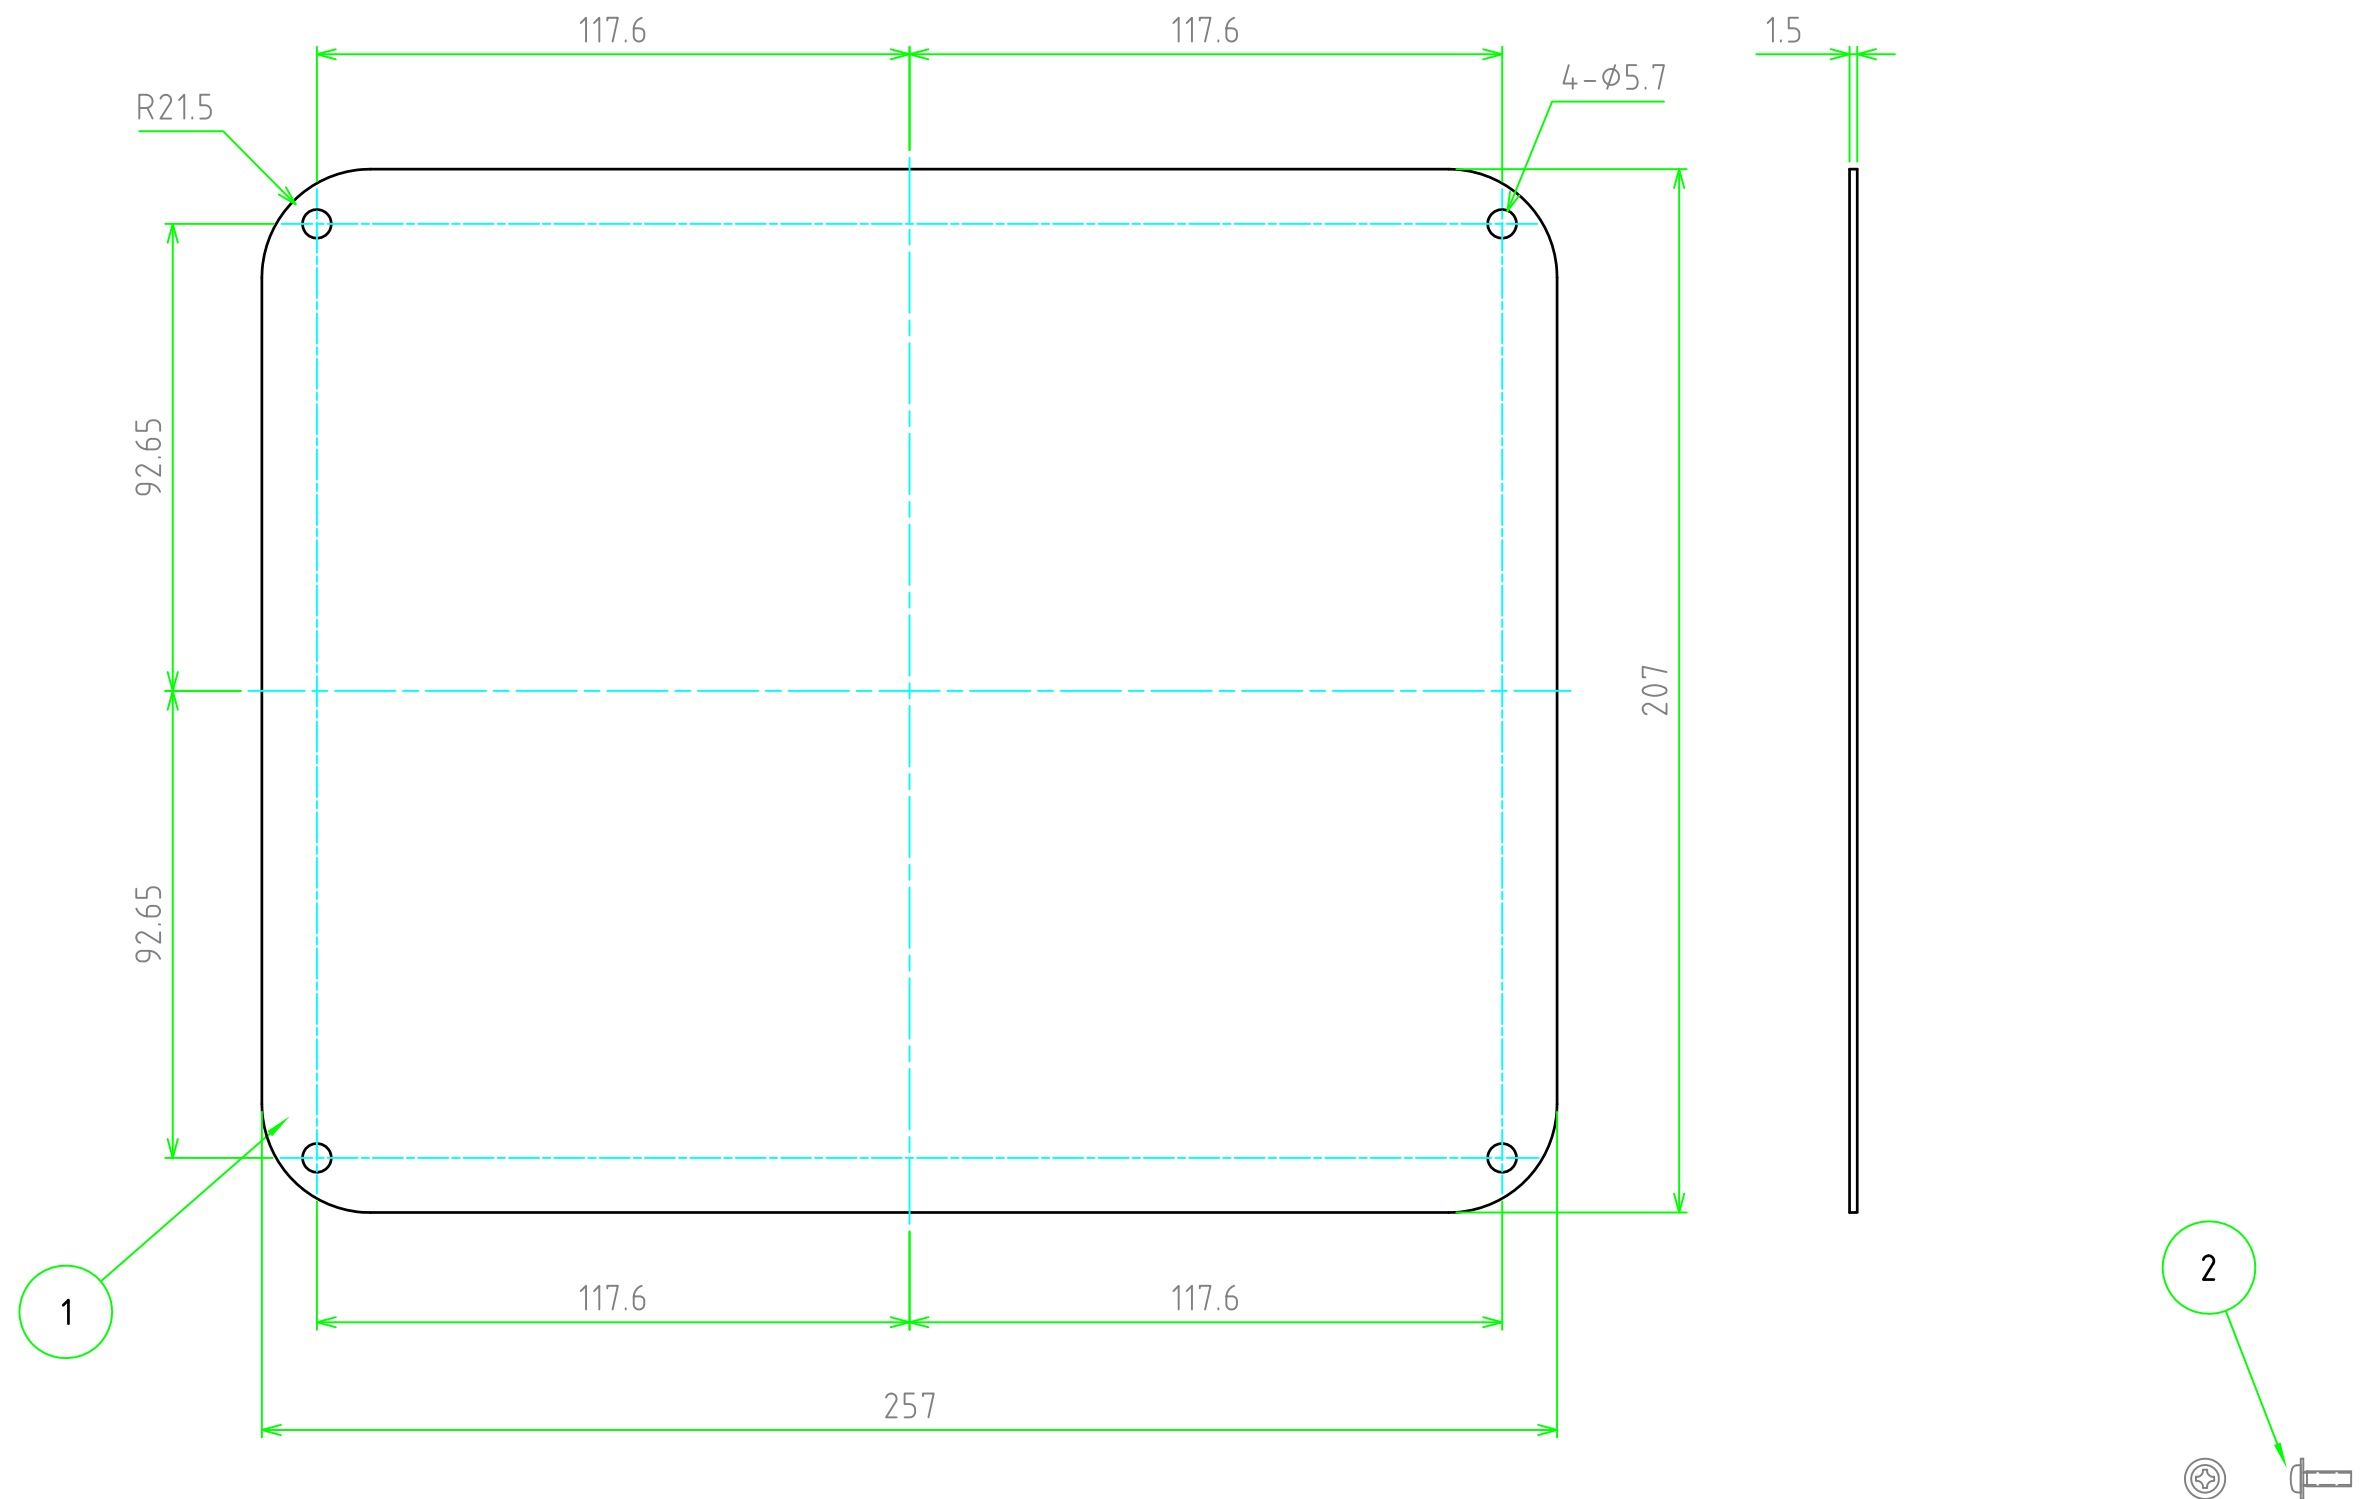

構成内容				
照番	名称	数量	材質	色・表面処理
1	パネル	1	A1050P t1.5	シルバーアルマイト
2	取付ビス(M3×10W付なべ)	4	ステンレス	無処理

対応機種：NK905

 尺度 1:1.5 作成日 2015/04/16	品名 NK用アルミパネル	株式会社タカチ電機工業		
	型番 NKAP905	承認 中根	検図 野村	製図 岡本
	図番			