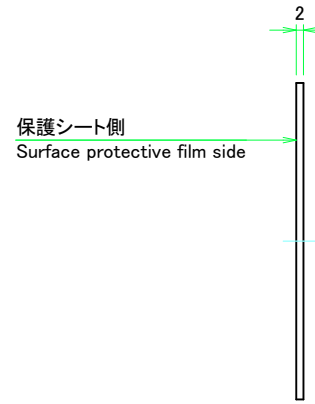

フロントパネル / Front panel

表面 / Front side

裏面 / Back side

リアパネル / Rear panel

表面 / Front side

裏面 / Back side

 株式会社タカチ電機工業 TAKACHI ELECTRONICS ENCLOSURE CO., LTD.			品名/Title フロントパネル, リアパネル Front panel, Rear panel	 尺度/Scale 1:1.5
承認/Approved	検図/Checked	製図/Created	型番/Product number H99 - W210	
中根	王	野村	作成日/Date 2020/03/04	3 / 8

フロント側 / Front side

サイドフレーム1 / Side frame1

フロント側 / Front side

サイドフレーム2 / Side frame2

<b>株式会社タカチ電機工業</b> <small>TAKACHI ELECTRONICS ENCLOSURE CO., LTD.</small>			品名/Title <b>サイドフレーム</b> Side frame	尺度/Scale 1:3
承認/Approved 中根	検図/Checked 王	製図/Created 野村	型番/Product number <b>H99 - D280</b>	
			作成日/Date 2020/03/04	4 / 8