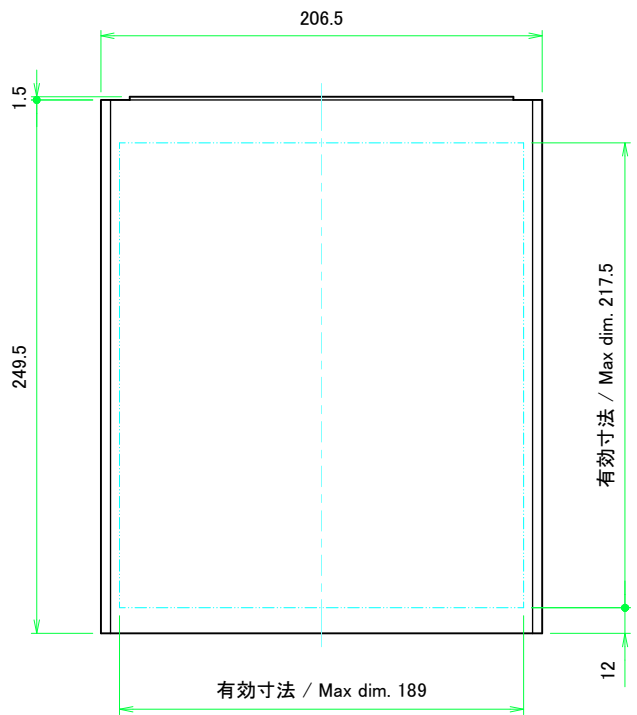

フロントパネル / Front panel

表面 / Front side

裏面 / Back side

リアパネル / Rear panel

表面 / Front side

裏面 / Back side

 株式会社タカチ電機工業 TAKACHI ELECTRONICS ENCLOSURE CO., LTD.			品名/Title フロントパネル, リアパネル Front panel, Rear panel	 尺度/Scale 1:1.5
承認/Approved	検図/Checked	製図/Created	型番/Product number H99 - W210	
中根	王	野村	作成日/Date 2020/03/04	3 / 8

フロント側 / Front side

サイドフレーム1 / Side frame1

フロント側 / Front side

サイドフレーム2 / Side frame2

<b>株式会社タカチ電機工業</b> <small>TAKACHI ELECTRONICS ENCLOSURE CO., LTD.</small>			品名/Title <b>サイドフレーム</b> Side frame	尺度/Scale 1:3
承認/Approved 中根	検図/Checked 王	製図/Created 野村	型番/Product number <b>H99 - D280</b>	
			作成日/Date 2020/03/04	4 / 8

<b>株式会社タカチ電機工業</b> TAKACHI ELECTRONICS ENCLOSURE CO., LTD.			品名/Title <b>フロントフレーム</b> Front frame	尺度/Scale 1:2
承認/Approved 中根	検図/Checked 王	製図/Created 野村	型番/Product number <b>W210</b>	
			作成日/Date 2020/03/04	5 / 8

<b>株式会社タカチ電機工業</b> <small>TAKACHI ELECTRONICS ENCLOSURE CO., LTD.</small>			品名/Title <b>上カバー</b> Top cover	尺度/Scale 1:2.5
承認/Approved 中根	検図/Checked 王	製図/Created 野村	型番/Product number <b>W210 - D280</b>	
			作成日/Date 2020/03/04	7 / 8