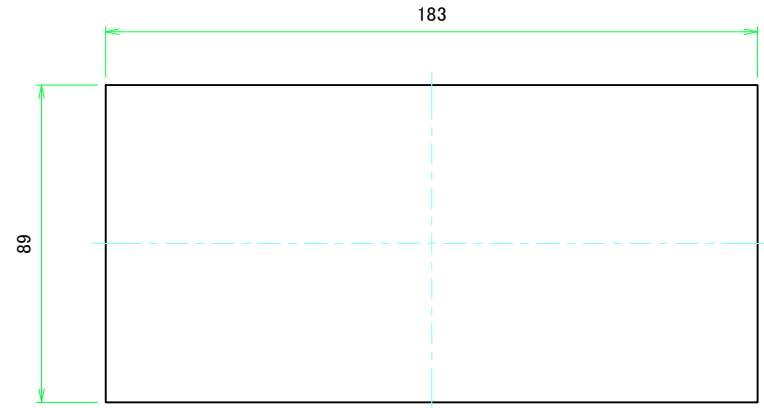

裏面 / Back side