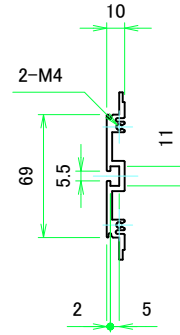

フロントパネル / Front panel

表面 / Front side

裏面 / Back side

リアパネル / Rear panel

表面 / Front side

裏面 / Back side

 株式会社タカチ電機工業 TAKACHI ELECTRONICS ENCLOSURE CO., LTD.			品名/Title フロントパネル, リアパネル Front panel, Rear panel	 尺度/Scale 1:1.5
承認/Approved	検図/Checked	製図/Created	型番/Product number H99 - W210	
中根	王	野村	作成日/Date 2020/03/04	3 / 8

フロント側 / Front side

サイドフレーム1 / Side frame1

フロント側 / Front side

サイドフレーム2 / Side frame2

<b>株式会社タカチ電機工業</b> <small>TAKACHI ELECTRONICS ENCLOSURE CO., LTD.</small>			品名/Title <b>サイドフレーム</b> Side frame	尺度/Scale 1:3
承認/Approved 中根	検図/Checked 王	製図/Created 野村	型番/Product number <b>H99 - D280</b>	
			作成日/Date 2020/03/04	4 / 8

<b>株式会社タカチ電機工業</b> TAKACHI ELECTRONICS ENCLOSURE CO., LTD.			品名/Title <b>フロントフレーム</b> Front frame	尺度/Scale 1:2
承認/Approved 中根	検図/Checked 王	製図/Created 野村	型番/Product number <b>W210</b>	
			作成日/Date 2020/03/04	5 / 8