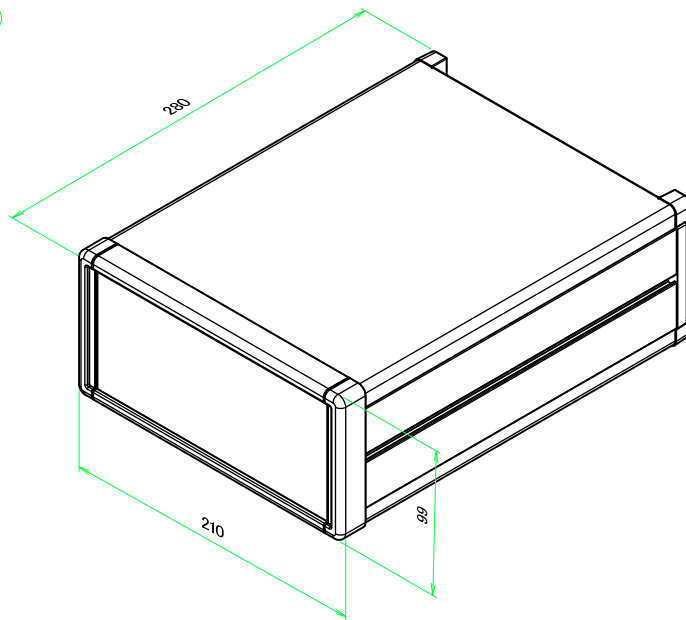

\* ゴム足は任意の場所に貼り付けできます。  
\* Adhesive rubber feet in cluded.

構成内容 / Components				
No.	名称 / Part name	数量 / Pcs	材質 / Material	色・表面処理 / Color・Finish
1	フロントパネル Front panel	1	アルミ板 A1100P Aluminium A1100P	シルバーアルマイト, ブラックアルマイト Silver anodized, Black anodized
2	リアパネル Rear panel	1	アルミ板 A1100P Aluminium A1100P	シルバーアルマイト, ブラックアルマイト Silver anodized, Black anodized
3	サイドフレーム Side frame	2	アルミ押出材 A6063S-T5 Extruded aluminium A6063S-T5	グレー塗装, ブラック塗装 Gray painted, Black painted
4	フロントフレーム Front frame	2	アルミ押出材 A6063S-T5 Extruded aluminium A6063S-T5	グレー塗装, ブラック塗装 Gray painted, Black painted
5	リアフレーム Rear frame	2	アルミ押出材 A6063S-T5 Extruded aluminium A6063S-T5	シルバーアルマイト Silver anodized
6	上カバー / Top cover	1	アルミ板 A1100P / Aluminium A1100P	ライトグレー塗装, ブラック塗装 / Light gray painted, Black painted
7	下カバー / Bottom cover	1	アルミ板 A1100P / Aluminium A1100P	ライトグレー塗装, ブラック塗装 / Light gray painted, Black painted
8	コーナブロック Corner block	2	アルミダイキャスト ADC12 Diecast aluminium ADC12	グレー塗装, ブラック塗装 Gray painted, Black painted
9	リアフィート Rear feet	2	難燃性ABS樹脂 UL94V-0 Flame-resistant ABS UL94V-0	グレー, ブラック Gray, Black
10	ゴム足 / Rubber feet	4	ポリウレタン / Polyurethane	ブラック / Black
11	取付ビス (M4 x 6 サラ) Screw (M4 - 6 Countersunk)	4	鉄 Steel	三価クロメート Trivalent chromate
12	取付ビス (M4 x 8 ナベ) Screw (M4 - 8 Pan head)	8	鉄 Steel	三価クロメート Trivalent chromate
13	取付ビス (M4 x 10 バインド) Screw (M4 - 10 Binding head)	4	鉄 Steel	三価黒クロメート Black trivalent chromate

色仕様(型番末尾□) / Color type (End of product number□)			
記号 / Code	パネル / Panel	上下カバー / Top・Bottom cover	サイドフレーム / Side frame
G	シルバー / Silver	ライトグレー / Light gray	グレー / Gray
B	ブラック / Black	ブラック / Black	ブラック / Black
B S	シルバー / Silver	ブラック / Black	ブラック / Black