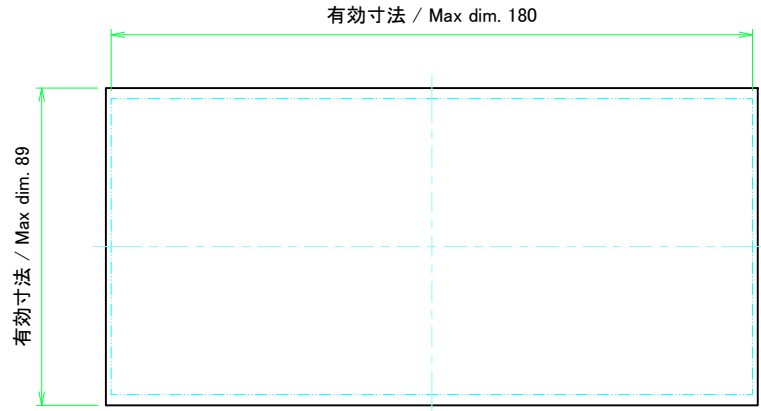

フロントパネル / Front panel

表面 / Front side