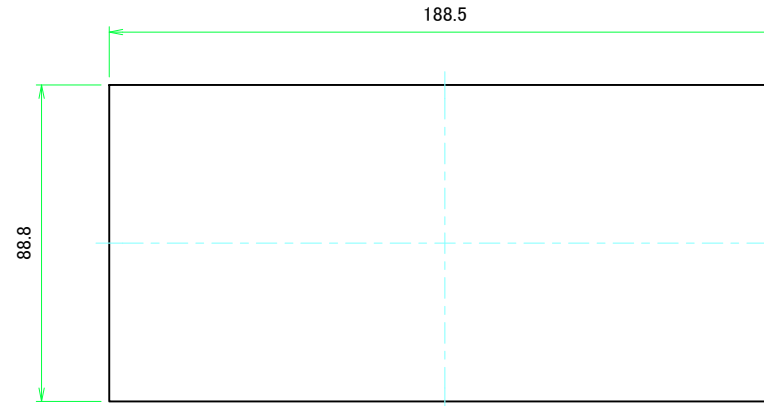

フロントパネル / Front panel

表面 / Front side

裏面 / Back side

リアパネル / Rear panel

表面 / Front side

裏面 / Back side

 株式会社タカチ電機工業 TAKACHI ELECTRONICS ENCLOSURE CO., LTD.			品名/Title フロントパネル, リアパネル Front panel, Rear panel	 尺度/Scale 1:1.5
承認/Approved	検図/Checked	製図/Created	型番/Product number H99 - W210	
中根	王	野村	作成日/Date 2020/03/04	3 / 8