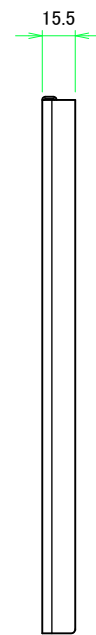

株式会社タカチ電機工業 TAKACHI ELECTRONICS ENCLOSURE CO., LTD.			品名/Title 上カバー Top cover	尺度/Scale 1:2.5
承認/Approved 中根	検図/Checked 王	製図/Created 野村	型番/Product number W210 - D280	
			作成日/Date 2020/03/04	7 / 8