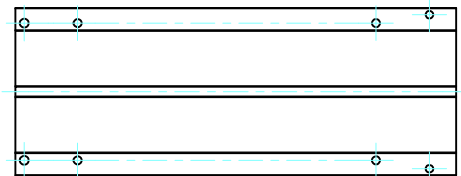

フロントパネル / Front panel

表面 / Front side

裏面 / Back side

リアパネル / Rear panel

表面 / Front side

裏面 / Back side

 株式会社タカチ電機工業 TAKACHI ELECTRONICS ENCLOSURE CO., LTD.			品名/Title フロントパネル, リアパネル Front panel, Rear panel	 尺度/Scale 1:1.5
承認/Approved	検図/Checked	製図/Created	型番/Product number H99 - W210	
中根	王	野村	作成日/Date 2020/03/04	3 / 8

フロント側 / Front side

サイドフレーム1 / Side frame1

フロント側 / Front side

サイドフレーム2 / Side frame2

<b>株式会社タカチ電機工業</b> <small>TAKACHI ELECTRONICS ENCLOSURE CO., LTD.</small>			品名/Title <b>サイドフレーム</b> Side frame	尺度/Scale 1:3
承認/Approved 中根	検図/Checked 王	製図/Created 野村	型番/Product number <b>H99 - D280</b>	
			作成日/Date 2020/03/04	4 / 8