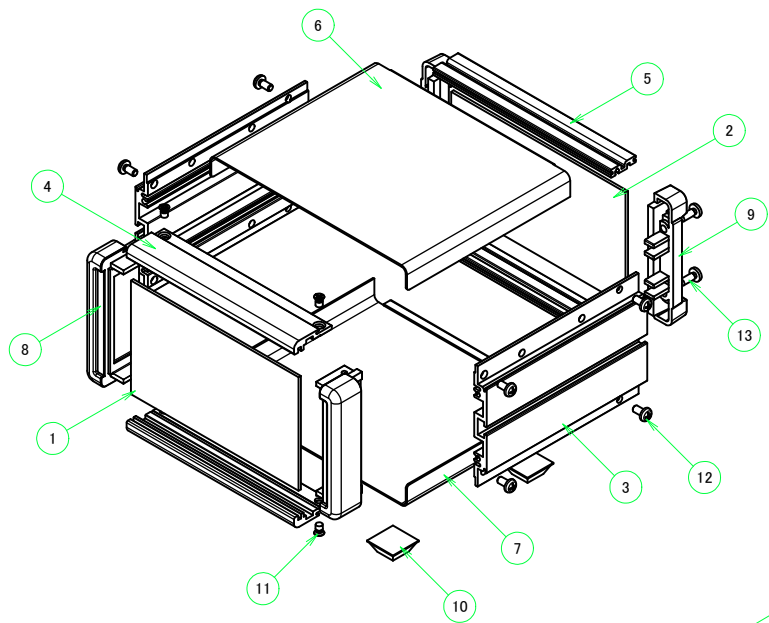

\* ゴム足は任意の場所に貼り付けできます。  
\* Adhesive rubber feet in cluded.

構成内容 / Components				
No.	名称 / Part name	数量 / Pcs	材質 / Material	色・表面処理 / Color・Finish
1	フロントパネル Front panel	1	アルミ板 A1100P Aluminium A1100P	シルバーアルマイト, ブラックアルマイト Silver anodized, Black anodized
2	リアパネル Rear panel	1	アルミ板 A1100P Aluminium A1100P	シルバーアルマイト, ブラックアルマイト Silver anodized, Black anodized
3	サイドフレーム Side frame	2	アルミ押出材 A6063S-T5 Extruded aluminium A6063S-T5	グレー塗装, ブラック塗装 Gray painted, Black painted
4	フロントフレーム Front frame	2	アルミ押出材 A6063S-T5 Extruded aluminium A6063S-T5	グレー塗装, ブラック塗装 Gray painted, Black painted
5	リアフレーム Rear frame	2	アルミ押出材 A6063S-T5 Extruded aluminium A6063S-T5	シルバーアルマイト Silver anodized
6	上カバー / Top cover	1	アルミ板 A1100P / Aluminium A1100P	ライトグレー塗装, ブラック塗装 / Light gray painted, Black painted
7	下カバー / Bottom cover	1	アルミ板 A1100P / Aluminium A1100P	ライトグレー塗装, ブラック塗装 / Light gray painted, Black painted
8	コーナブロック Corner block	2	アルミダイキャスト ADC12 Diecast aluminium ADC12	グレー塗装, ブラック塗装 Gray painted, Black painted
9	リアフィート Rear feet	2	難燃性ABS樹脂 UL94V-0 Flame-resistant ABS UL94V-0	グレー, ブラック Gray, Black
10	ゴム足 / Rubber feet	4	ポリウレタン / Polyurethane	ブラック / Black
11	取付ビス (M4 x 6 サラ) Screw (M4 - 6 Countersunk)	4	鉄 Steel	三価クロメート Trivalent chromate
12	取付ビス (M4 x 8 ナベ) Screw (M4 - 8 Pan head)	8	鉄 Steel	三価クロメート Trivalent chromate
13	取付ビス (M4 x 10 バインド) Screw (M4 - 10 Binding head)	4	鉄 Steel	三価黒クロメート Black trivalent chromate

色仕様(型番末尾□) / Color type (End of product number□)			
記号 / Code	パネル / Panel	上下カバー / Top・Bottom cover	サイドフレーム / Side frame
G	シルバー / Silver	ライトグレー / Light gray	グレー / Gray
B	ブラック / Black	ブラック / Black	ブラック / Black
B S	シルバー / Silver	ブラック / Black	ブラック / Black