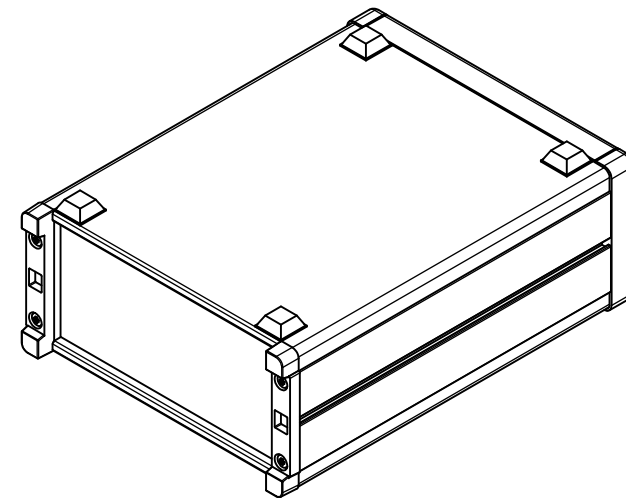

\* ゴム足は任意の場所に貼り付けできます。  
\* Adhesive rubber feet in cluded.

構成内容 / Components				
No.	名称 / Part name	数量 / Pcs	材質 / Material	色・表面処理 / Color・Finish
1	フロントパネル Front panel	1	アルミ板 A1100P Aluminium A1100P	シルバーアルマイト, ブラックアルマイト Silver anodized, Black anodized
2	リアパネル Rear panel	1	アルミ板 A1100P Aluminium A1100P	シルバーアルマイト, ブラックアルマイト Silver anodized, Black anodized
3	サイドフレーム Side frame	2	アルミ押出材 A6063S-T5 Extruded aluminium A6063S-T5	グレー塗装, ブラック塗装 Gray painted, Black painted
4	フロントフレーム Front frame	2	アルミ押出材 A6063S-T5 Extruded aluminium A6063S-T5	グレー塗装, ブラック塗装 Gray painted, Black painted
5	リアフレーム Rear frame	2	アルミ押出材 A6063S-T5 Extruded aluminium A6063S-T5	シルバーアルマイト Silver anodized
6	上カバー / Top cover	1	アルミ板 A1100P / Aluminium A1100P	ライトグレー塗装, ブラック塗装 / Light gray painted, Black painted
7	下カバー / Bottom cover	1	アルミ板 A1100P / Aluminium A1100P	ライトグレー塗装, ブラック塗装 / Light gray painted, Black painted
8	コーナブロック Corner block	2	アルミダイキャスト ADC12 Diecast aluminium ADC12	グレー塗装, ブラック塗装 Gray painted, Black painted
9	リアフィート Rear feet	2	難燃性ABS樹脂 UL94V-0 Flame-resistant ABS UL94V-0	グレー, ブラック Gray, Black
10	ゴム足 / Rubber feet	4	ポリウレタン / Polyurethane	ブラック / Black
11	取付ビス (M4 x 6 サラ) Screw (M4 - 6 Countersunk)	4	鉄 Steel	三価クロメート Trivalent chromate
12	取付ビス (M4 x 8 ナベ) Screw (M4 - 8 Pan head)	8	鉄 Steel	三価クロメート Trivalent chromate
13	取付ビス (M4 x 10 バインド) Screw (M4 - 10 Binding head)	4	鉄 Steel	三価黒クロメート Black trivalent chromate

色仕様(型番末尾□) / Color type (End of product number□)			
記号 / Code	パネル / Panel	上下カバー / Top・Bottom cover	サイドフレーム / Side frame
G	シルバー / Silver	ライトグレー / Light gray	グレー / Gray
B	ブラック / Black	ブラック / Black	ブラック / Black
B S	シルバー / Silver	ブラック / Black	ブラック / Black