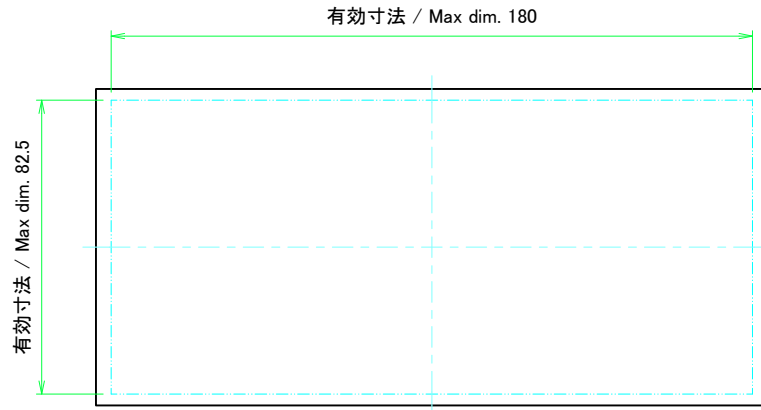

フロントパネル / Front panel

表面 / Front side

裏面 / Back side

リアパネル / Rear panel

表面 / Front side

裏面 / Back side

 株式会社タカチ電機工業 TAKACHI ELECTRONICS ENCLOSURE CO., LTD.			品名/Title フロントパネル, リアパネル Front panel, Rear panel	 尺度/Scale 1:1.5
承認/Approved	検図/Checked	製図/Created	型番/Product number H99 - W210	
中根	王	野村	作成日/Date 2020/03/04	3 / 8

フロント側 / Front side

サイドフレーム1 / Side frame1

フロント側 / Front side

サイドフレーム2 / Side frame2

<b>株式会社タカチ電機工業</b> <small>TAKACHI ELECTRONICS ENCLOSURE CO., LTD.</small>			品名/Title <b>サイドフレーム</b> Side frame	尺度/Scale 1:3
承認/Approved 中根	検図/Checked 王	製図/Created 野村	型番/Product number <b>H99 - D280</b>	
			作成日/Date 2020/03/04	4 / 8