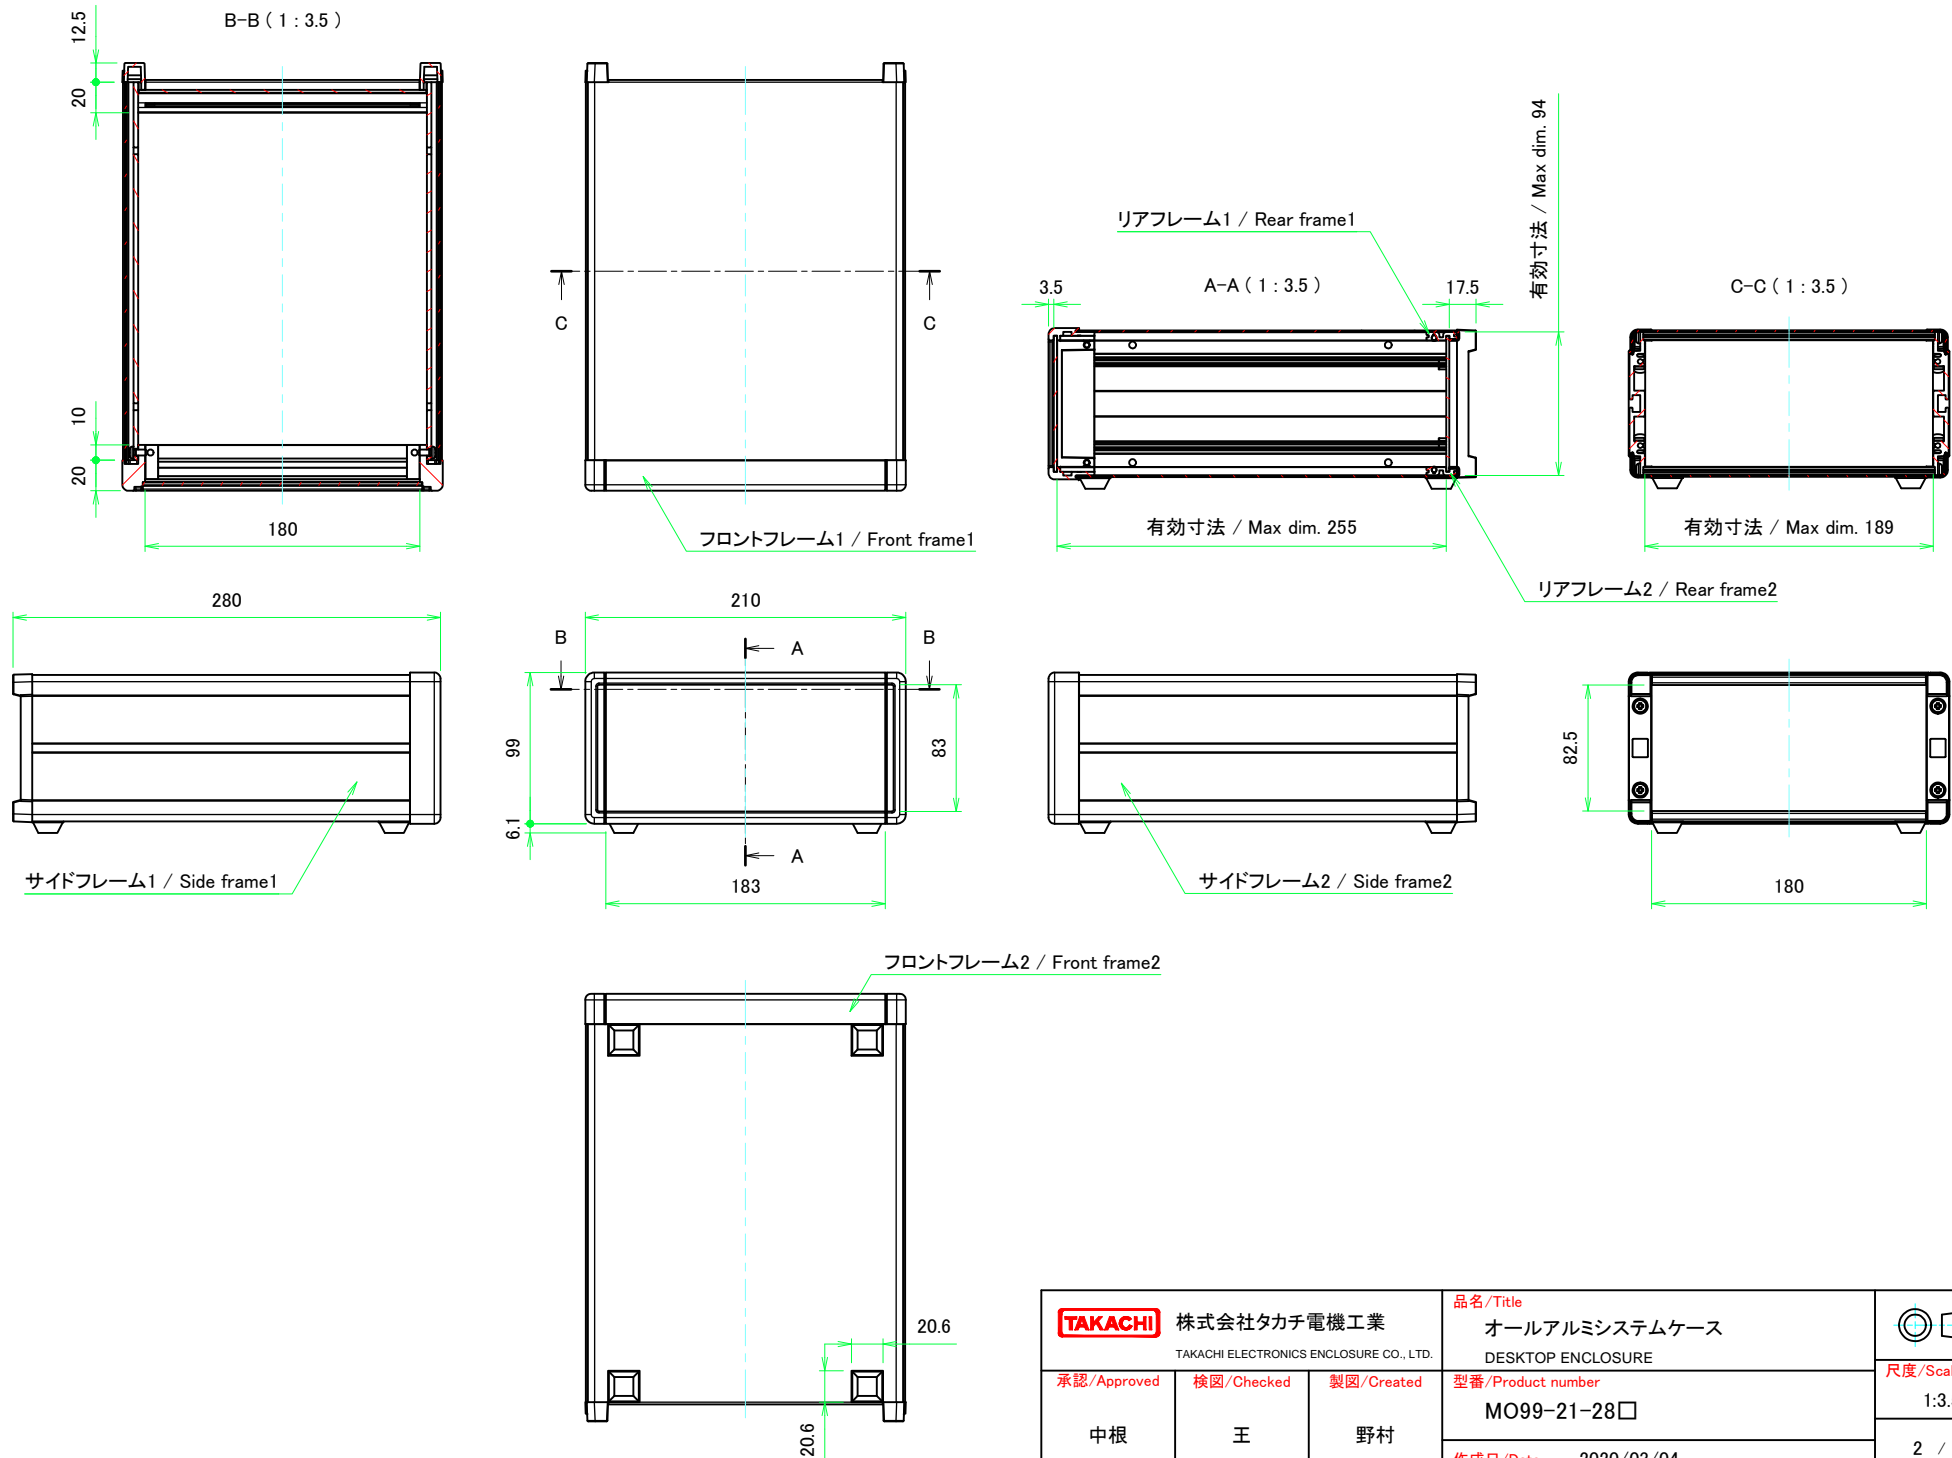

株式会社タカチ電機工業 TAKACHI ELECTRONICS ENCLOSURE CO., LTD.			品名/Title オールアルミシステムケース DESKTOP ENCLOSURE	 尺度/Scale 1:3.5
承認/Approved 中根	検図/Checked 王	製図/Created 野村	型番/Product number MO99-21-28□	
作成日/Date 2020/03/04			2 / 8