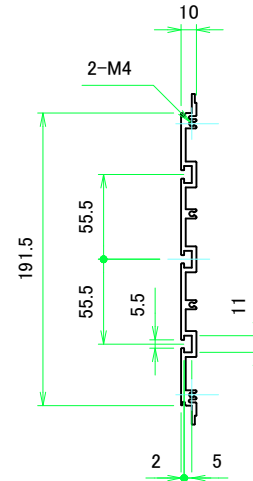

フロントパネル / Front panel

表面 / Front side

裏面 / Back side

リアパネル / Rear panel

表面 / Front side

裏面 / Back side

 株式会社タカチ電機工業 TAKACHI ELECTRONICS ENCLOSURE CO., LTD.			品名/Title フロントパネル, リアパネル Front panel, Rear panel	 尺度/Scale 1:5
承認/Approved 中根	検図/Checked 王	製図/Created 野村	型番/Product number H222 - W430	
			作成日/Date 2020/03/06	3 / 8

フロント側 / Front side

サイドフレーム1 / Side frame1

フロント側 / Front side

サイドフレーム2 / Side frame2

株式会社タカチ電機工業 <small>TAKACHI ELECTRONICS ENCLOSURE CO., LTD.</small>			品名/Title サイドフレーム Side frame	尺度/Scale 1:3.5
承認/Approved	検図/Checked	製図/Created	型番/Product number H222 - D280	
中根	王	野村	作成日/Date 2020/03/06	4 / 8

株式会社タカチ電機工業 TAKACHI ELECTRONICS ENCLOSURE CO., LTD.			品名/Title フロントフレーム Front frame	尺度/Scale 1:3
承認/Approved 中根	検図/Checked 王	製図/Created 野村	型番/Product number W430	
			作成日/Date 2020/03/06	5 / 8

株式会社タカチ電機工業 TAKACHI ELECTRONICS ENCLOSURE CO., LTD.			品名/Title リアフレーム Rear frame	尺度/Scale 1:3
承認/Approved	検図/Checked	製図/Created	型番/Product number W430	
中根	王	野村	作成日/Date 2020/03/06	6 / 8