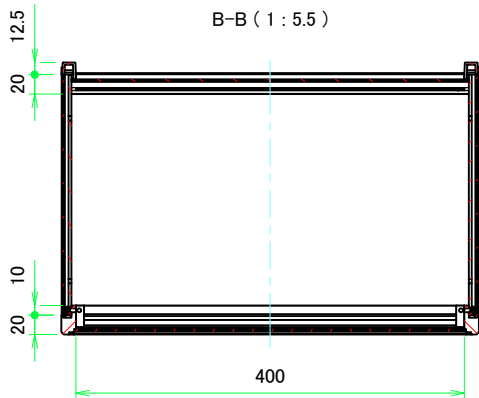

株式会社タカチ電機工業 TAKACHI ELECTRONICS ENCLOSURE CO., LTD.			品名/Title オールアルミシステムケース DESKTOP ENCLOSURE	尺度/Scale 1:5.5
承認/Approved 中根	検図/Checked 王	製図/Created 野村	型番/Product number MO222-43-28□	
			作成日/Date 2020/03/06	2 / 8