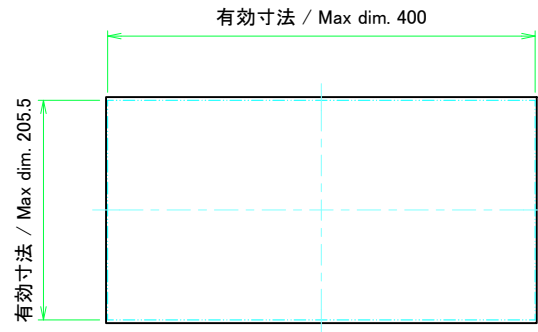

フロントパネル / Front panel

表面 / Front side