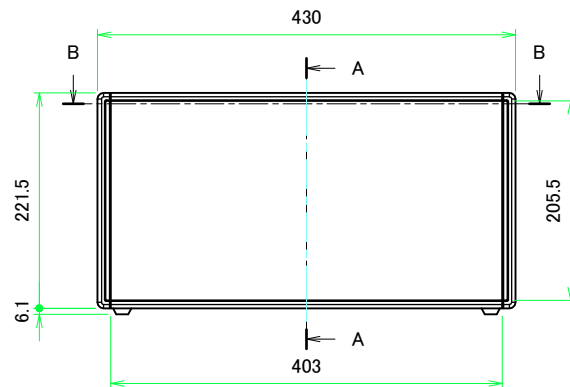

株式会社タカチ電機工業 TAKACHI ELECTRONICS ENCLOSURE CO., LTD.			品名/Title オールアルミシステムケース DESKTOP ENCLOSURE	尺度/Scale 1:5.5
承認/Approved 中根	検図/Checked 王	製図/Created 野村	型番/Product number MO222-43-28□	
			作成日/Date 2020/03/06	2 / 8