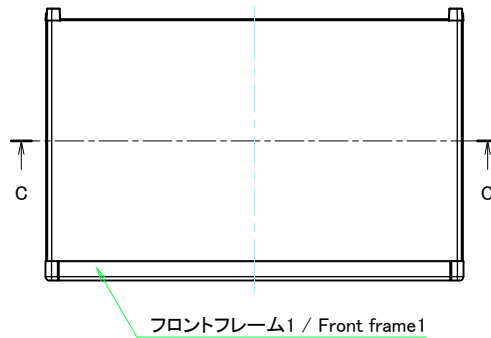

株式会社タカチ電機工業 TAKACHI ELECTRONICS ENCLOSURE CO., LTD.			品名/Title オールアルミシステムケース DESKTOP ENCLOSURE	尺度/Scale 1:5.5
承認/Approved 中根	検図/Checked 王	製図/Created 野村	型番/Product number MO222-43-28□	
			作成日/Date 2020/03/06	2 / 8