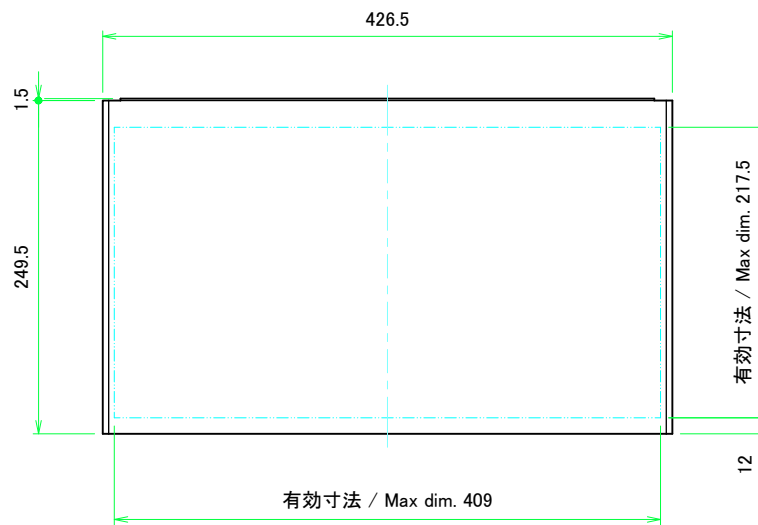

株式会社タカチ電機工業 TAKACHI ELECTRONICS ENCLOSURE CO., LTD.			品名/Title 上カバー Top cover		
承認/Approved 中根	検図/Checked 王	製図/Created 野村	型番/Product number W430 - D280		尺度/Scale 1:4
			作成日/Date 2020/03/06	7 / 8