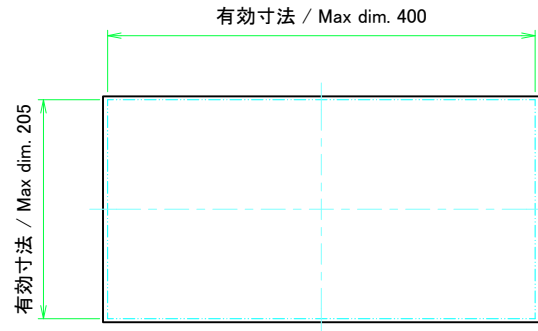

フロントパネル / Front panel

表面 / Front side

裏面 / Back side

リアパネル / Rear panel

表面 / Front side

裏面 / Back side

 株式会社タカチ電機工業 TAKACHI ELECTRONICS ENCLOSURE CO., LTD.			品名/Title フロントパネル, リアパネル Front panel, Rear panel	 尺度/Scale 1:5
承認/Approved 中根	検図/Checked 王	製図/Created 野村	型番/Product number H222 - W430	
			作成日/Date 2020/03/06	3 / 8

フロント側 / Front side

サイドフレーム1 / Side frame1

フロント側 / Front side

サイドフレーム2 / Side frame2

株式会社タカチ電機工業 <small>TAKACHI ELECTRONICS ENCLOSURE CO., LTD.</small>			品名/Title サイドフレーム Side frame	尺度/Scale 1:3.5
承認/Approved	検図/Checked	製図/Created	型番/Product number H222 - D280	
中根	王	野村	作成日/Date 2020/03/06	4 / 8