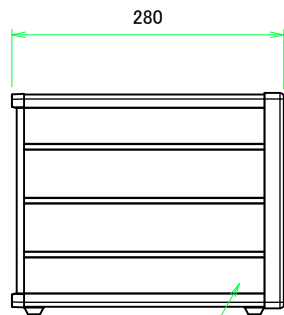

株式会社タカチ電機工業 TAKACHI ELECTRONICS ENCLOSURE CO., LTD.			品名/Title オールアルミシステムケース DESKTOP ENCLOSURE	尺度/Scale 1:5.5
承認/Approved 中根	検図/Checked 王	製図/Created 野村	型番/Product number MO222-43-28□	
			作成日/Date 2020/03/06	2 / 8