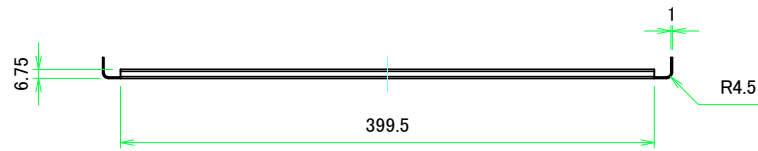

株式会社タカチ電機工業 TAKACHI ELECTRONICS ENCLOSURE CO., LTD.			品名/Title 上カバー Top cover		
承認/Approved 中根	検図/Checked 王	製図/Created 野村	型番/Product number W430 - D280		尺度/Scale 1:4
			作成日/Date 2020/03/06	7 / 8