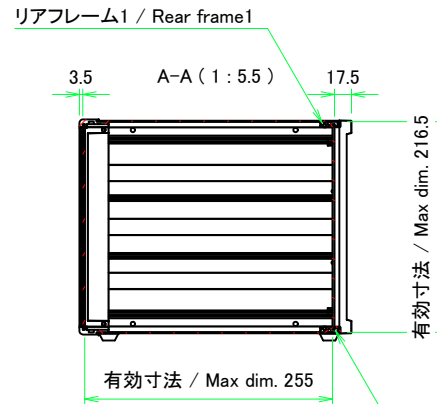

株式会社タカチ電機工業 TAKACHI ELECTRONICS ENCLOSURE CO., LTD.			品名/Title オールアルミシステムケース DESKTOP ENCLOSURE	尺度/Scale 1:5.5
承認/Approved 中根	検図/Checked 王	製図/Created 野村	型番/Product number MO222-43-28□	
			作成日/Date 2020/03/06	2 / 8