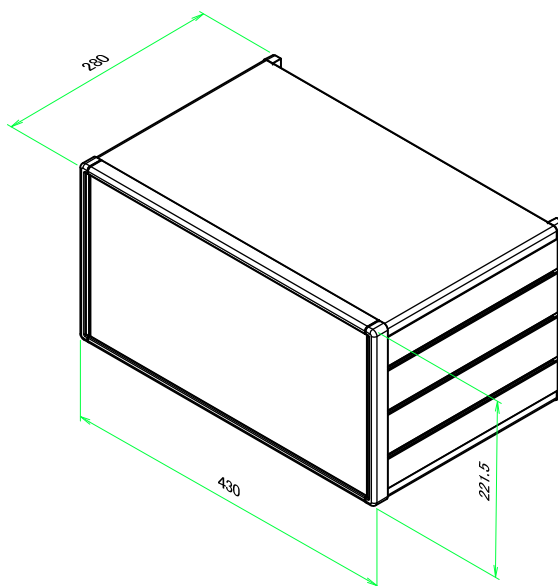

* ゴム足は任意の場所に貼り付けできます。
* Adhesive rubber feet in cluded.

構成内容 / Components				
No.	名称 / Part name	数量 / Pcs	材質 / Material	色・表面処理 / Color・Finish
1	フロントパネル Front panel	1	アルミ板 A1100P Aluminium A1100P	シルバーアルマイト, ブラックアルマイト Silver anodized, Black anodized
2	リアパネル Rear panel	1	アルミ板 A1100P Aluminium A1100P	シルバーアルマイト, ブラックアルマイト Silver anodized, Black anodized
3	サイドフレーム Side frame	2	アルミ押出材 A6063S-T5 Extruded aluminium A6063S-T5	グレー塗装, ブラック塗装 Gray painted, Black painted
4	フロントフレーム Front frame	2	アルミ押出材 A6063S-T5 Extruded aluminium A6063S-T5	グレー塗装, ブラック塗装 Gray painted, Black painted
5	リアフレーム Rear frame	2	アルミ押出材 A6063S-T5 Extruded aluminium A6063S-T5	シルバーアルマイト Silver anodized
6	上カバー / Top cover	1	アルミ板 A1100P / Aluminium A1100P	ライトグレー塗装, ブラック塗装 / Light gray painted, Black painted
7	下カバー / Bottom cover	1	アルミ板 A1100P / Aluminium A1100P	ライトグレー塗装, ブラック塗装 / Light gray painted, Black painted
8	コーナブロック Corner block	2	アルミダイキャスト ADC12 Diecast aluminium ADC12	グレー塗装, ブラック塗装 Gray painted, Black painted
9	リアフィート Rear feet	2	難燃性ABS樹脂 UL94V-0 Flame-resistant ABS UL94V-0	グレー, ブラック Gray, Black
10	ゴム足 / Rubber feet	4	ポリウレタン / Polyurethane	ブラック / Black
11	取付ビス (M4 x 6 サラ) Screw (M4 - 6 Countersunk)	4	鉄 Steel	三価クロメート Trivalent chromate
12	取付ビス (M4 x 8 ナベ) Screw (M4 - 8 Pan head)	8	鉄 Steel	三価クロメート Trivalent chromate
13	取付ビス (M4 x 10 バインド) Screw (M4 - 10 Binding head)	4	鉄 Steel	三価黒クロメート Black trivalent chromate

色仕様(型番末尾口) / Color type (End of product number口)			
記号 / Code	パネル / Panel	上下カバー / Top・Bottom cover	サイドフレーム / Side frame
G	シルバー / Silver	ライトグレー / Light gray	グレー / Gray
B	ブラック / Black	ブラック / Black	ブラック / Black
B S	シルバー / Silver	ブラック / Black	ブラック / Black