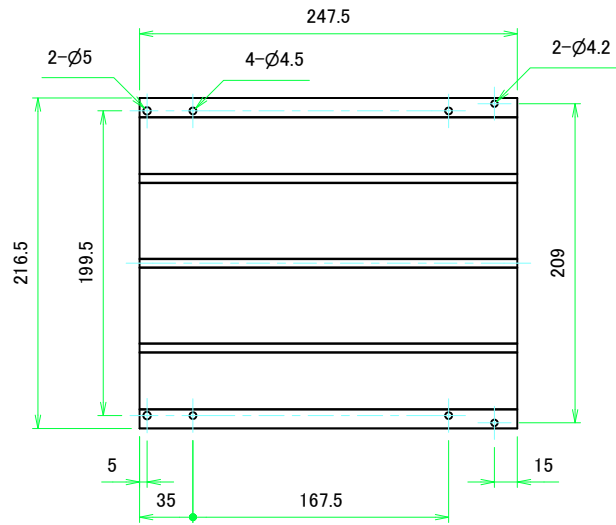

フロントパネル / Front panel

表面 / Front side

裏面 / Back side

リアパネル / Rear panel

表面 / Front side

裏面 / Back side

 株式会社タカチ電機工業 TAKACHI ELECTRONICS ENCLOSURE CO., LTD.			品名/Title フロントパネル, リアパネル Front panel, Rear panel	 尺度/Scale 1:5
承認/Approved 中根	検図/Checked 王	製図/Created 野村	型番/Product number H222 - W430	
			作成日/Date 2020/03/06	3 / 8

フロント側 / Front side

サイドフレーム1 / Side frame1

フロント側 / Front side

サイドフレーム2 / Side frame2

株式会社タカチ電機工業 <small>TAKACHI ELECTRONICS ENCLOSURE CO., LTD.</small>			品名/Title サイドフレーム Side frame	尺度/Scale 1:3.5
承認/Approved	検図/Checked	製図/Created	型番/Product number H222 - D280	
中根	王	野村	作成日/Date 2020/03/06	4 / 8