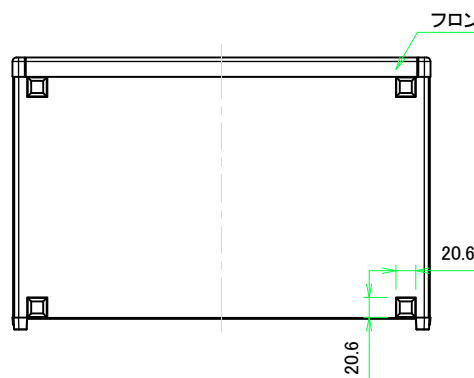

株式会社タカチ電機工業 TAKACHI ELECTRONICS ENCLOSURE CO., LTD.			品名/Title オールアルミシステムケース DESKTOP ENCLOSURE	尺度/Scale 1:5.5
承認/Approved 中根	検図/Checked 王	製図/Created 野村	型番/Product number MO222-43-28□	
			作成日/Date 2020/03/06	2 / 8