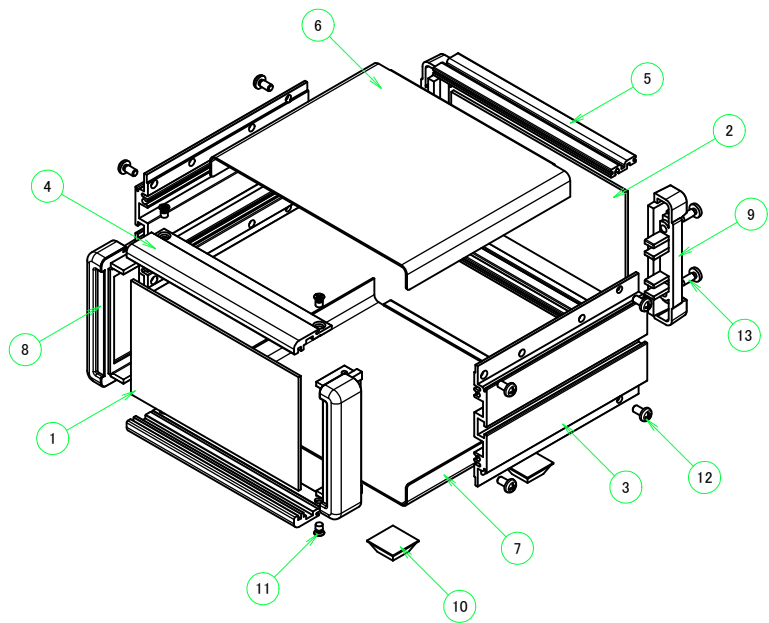

* ゴム足は任意の場所に貼り付けできます。
* Adhesive rubber feet in cluded.

構成内容 / Components				
No.	名称 / Part name	数量 / Pcs	材質 / Material	色・表面処理 / Color・Finish
1	フロントパネル Front panel	1	アルミ板 A1100P Aluminium A1100P	シルバーアルマイト, ブラックアルマイト Silver anodized, Black anodized
2	リアパネル Rear panel	1	アルミ板 A1100P Aluminium A1100P	シルバーアルマイト, ブラックアルマイト Silver anodized, Black anodized
3	サイドフレーム Side frame	2	アルミ押出材 A6063S-T5 Extruded aluminium A6063S-T5	グレー塗装, ブラック塗装 Gray painted, Black painted
4	フロントフレーム Front frame	2	アルミ押出材 A6063S-T5 Extruded aluminium A6063S-T5	グレー塗装, ブラック塗装 Gray painted, Black painted
5	リアフレーム Rear frame	2	アルミ押出材 A6063S-T5 Extruded aluminium A6063S-T5	シルバーアルマイト Silver anodized
6	上カバー / Top cover	1	アルミ板 A1100P / Aluminium A1100P	ライトグレー塗装, ブラック塗装 / Light gray painted, Black painted
7	下カバー / Bottom cover	1	アルミ板 A1100P / Aluminium A1100P	ライトグレー塗装, ブラック塗装 / Light gray painted, Black painted
8	コーナブロック Corner block	2	アルミダイキャスト ADC12 Diecast aluminium ADC12	グレー塗装, ブラック塗装 Gray painted, Black painted
9	リアフィート Rear feet	2	難燃性ABS樹脂 UL94V-0 Flame-resistant ABS UL94V-0	グレー, ブラック Gray, Black
10	ゴム足 / Rubber feet	4	ポリウレタン / Polyurethane	ブラック / Black
11	取付ビス (M4 x 6 サラ) Screw (M4 - 6 Countersunk)	4	鉄 Steel	三価クロメート Trivalent chromate
12	取付ビス (M4 x 8 ナベ) Screw (M4 - 8 Pan head)	8	鉄 Steel	三価クロメート Trivalent chromate
13	取付ビス (M4 x 10 バインド) Screw (M4 - 10 Binding head)	4	鉄 Steel	三価黒クロメート Black trivalent chromate

色仕様(型番末尾口) / Color type (End of product number口)			
記号 / Code	パネル / Panel	上下カバー / Top・Bottom cover	サイドフレーム / Side frame
G	シルバー / Silver	ライトグレー / Light gray	グレー / Gray
B	ブラック / Black	ブラック / Black	ブラック / Black
B S	シルバー / Silver	ブラック / Black	ブラック / Black

フロントパネル / Front panel

表面 / Front side

裏面 / Back side

リアパネル / Rear panel

表面 / Front side

裏面 / Back side

 株式会社タカチ電機工業 TAKACHI ELECTRONICS ENCLOSURE CO., LTD.			品名/Title フロントパネル, リアパネル Front panel, Rear panel	 尺度/Scale 1:5
承認/Approved 中根	検図/Checked 王	製図/Created 野村	型番/Product number H222 - W430	
			作成日/Date 2020/03/06	3 / 8