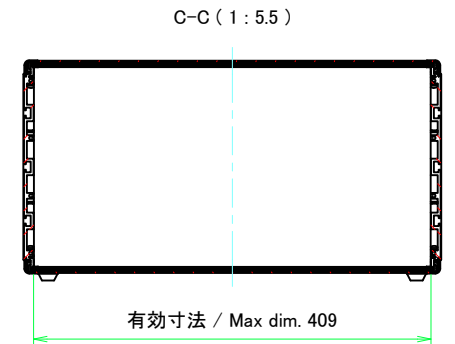

株式会社タカチ電機工業 TAKACHI ELECTRONICS ENCLOSURE CO., LTD.			品名/Title オールアルミシステムケース DESKTOP ENCLOSURE	尺度/Scale 1:5.5
承認/Approved 中根	検図/Checked 王	製図/Created 野村	型番/Product number MO222-43-28□	
			作成日/Date 2020/03/06	2 / 8