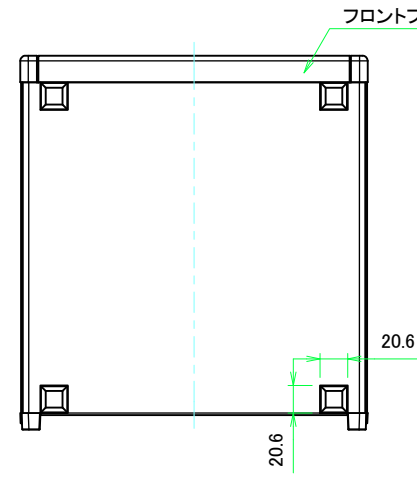

株式会社タカチ電機工業 TAKACHI ELECTRONICS ENCLOSURE CO., LTD.			品名/Title オールアルミシステムケース DESKTOP ENCLOSURE	尺度/Scale 1:4
承認/Approved	検図/Checked	製図/Created	型番/Product number MO149-26-28□	
中根	王	野村	作成日/Date 2020/03/05	2 / 8