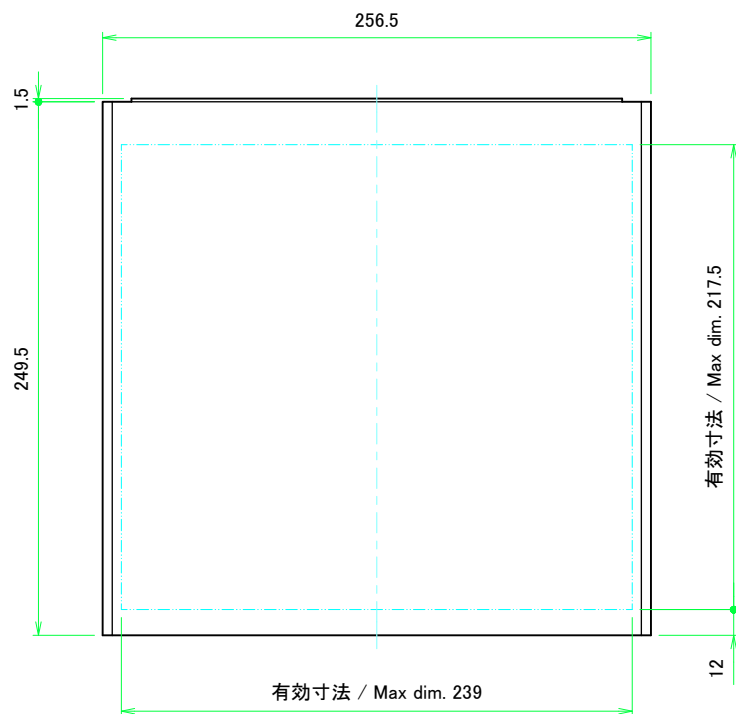

株式会社タカチ電機工業 TAKACHI ELECTRONICS ENCLOSURE CO., LTD.			品名/Title 上カバー Top cover	尺度/Scale 1:2.5
承認/Approved	検図/Checked	製図/Created	型番/Product number W260 - D280	
中根	王	野村	作成日/Date 2020/03/05	7 / 8