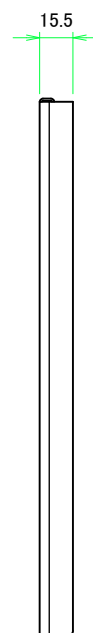

株式会社タカチ電機工業 TAKACHI ELECTRONICS ENCLOSURE CO., LTD.			品名/Title 上カバー Top cover	尺度/Scale 1:2.5
承認/Approved	検図/Checked	製図/Created	型番/Product number W260 - D280	
中根	王	野村	作成日/Date 2020/03/05	7 / 8