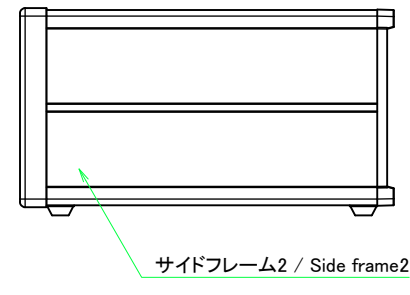

株式会社タカチ電機工業 TAKACHI ELECTRONICS ENCLOSURE CO., LTD.			品名/Title オールアルミシステムケース DESKTOP ENCLOSURE	尺度/Scale 1:4
承認/Approved	検図/Checked	製図/Created	型番/Product number MO149-26-28□	
中根	王	野村	作成日/Date 2020/03/05	2 / 8