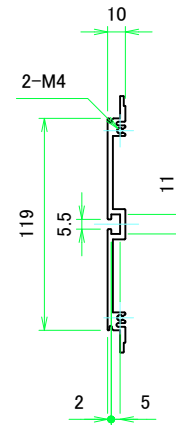

* ゴム足は任意の場所に貼り付けできます。
* Adhesive rubber feet in cluded.

構成内容 / Components				
No.	名称 / Part name	数量 / Pcs	材質 / Material	色・表面処理 / Color・Finish
1	フロントパネル Front panel	1	アルミ板 A1100P Aluminium A1100P	シルバーアルマイト, ブラックアルマイト Silver anodized, Black anodized
2	リアパネル Rear panel	1	アルミ板 A1100P Aluminium A1100P	シルバーアルマイト, ブラックアルマイト Silver anodized, Black anodized
3	サイドフレーム Side frame	2	アルミ押出材 A6063S-T5 Extruded aluminium A6063S-T5	グレー塗装, ブラック塗装 Gray painted, Black painted
4	フロントフレーム Front frame	2	アルミ押出材 A6063S-T5 Extruded aluminium A6063S-T5	グレー塗装, ブラック塗装 Gray painted, Black painted
5	リアフレーム Rear frame	2	アルミ押出材 A6063S-T5 Extruded aluminium A6063S-T5	シルバーアルマイト Silver anodized
6	上カバー / Top cover	1	アルミ板 A1100P / Aluminium A1100P	ライトグレー塗装, ブラック塗装 / Light gray painted, Black painted
7	下カバー / Bottom cover	1	アルミ板 A1100P / Aluminium A1100P	ライトグレー塗装, ブラック塗装 / Light gray painted, Black painted
8	コーナブロック Corner block	2	アルミダイキャスト ADC12 Diecast aluminium ADC12	グレー塗装, ブラック塗装 Gray painted, Black painted
9	リアフィート Rear feet	2	難燃性ABS樹脂 UL94V-0 Flame-resistant ABS UL94V-0	グレー, ブラック Gray, Black
10	ゴム足 / Rubber feet	4	ポリウレタン / Polyurethane	ブラック / Black
11	取付ビス (M4 x 6 サラ) Screw (M4 - 6 Countersunk)	4	鉄 Steel	三価クロメート Trivalent chromate
12	取付ビス (M4 x 8 ナベ) Screw (M4 - 8 Pan head)	8	鉄 Steel	三価クロメート Trivalent chromate
13	取付ビス (M4 x 10 バインド) Screw (M4 - 10 Binding head)	4	鉄 Steel	三価黒クロメート Black trivalent chromate

フロントパネル / Front panel

表面 / Front side

裏面 / Back side

リアパネル / Rear panel

表面 / Front side

裏面 / Back side

 株式会社タカチ電機工業 TAKACHI ELECTRONICS ENCLOSURE CO., LTD.			品名/Title フロントパネル, リアパネル Front panel, Rear panel	 尺度/Scale 1:2
承認/Approved 中根	検図/Checked 王	製図/Created 野村	型番/Product number H149 - W260 作成日/Date 2020/03/05	

フロント側 / Front side

サイドフレーム1 / Side frame1

フロント側 / Front side

サイドフレーム2 / Side frame2

株式会社タカチ電機工業 TAKACHI ELECTRONICS ENCLOSURE CO., LTD.			品名/Title サイドフレーム Side frame	尺度/Scale 1:3
承認/Approved 中根	検図/Checked 王	製図/Created 野村	型番/Product number H149 - D280	
			作成日/Date 2020/03/05	4 / 8