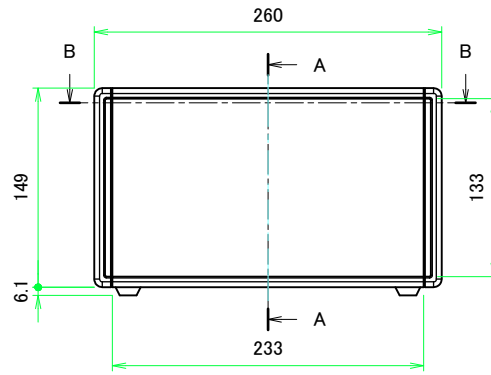

株式会社タカチ電機工業 TAKACHI ELECTRONICS ENCLOSURE CO., LTD.			品名/Title オールアルミシステムケース DESKTOP ENCLOSURE	尺度/Scale 1:4
承認/Approved	検図/Checked	製図/Created	型番/Product number MO149-26-28□	
中根	王	野村	作成日/Date 2020/03/05	2 / 8