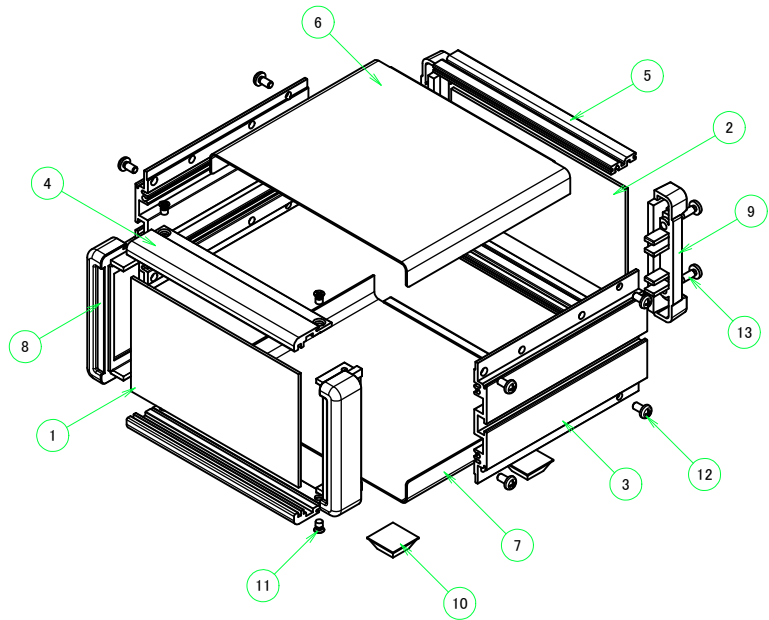

* ゴム足は任意の場所に貼り付けできます。
* Adhesive rubber feet in cluded.

構成内容 / Components				
No.	名称 / Part name	数量 / Pcs	材質 / Material	色・表面処理 / Color・Finish
1	フロントパネル Front panel	1	アルミ板 A1100P Aluminium A1100P	シルバーアルマイト, ブラックアルマイト Silver anodized, Black anodized
2	リアパネル Rear panel	1	アルミ板 A1100P Aluminium A1100P	シルバーアルマイト, ブラックアルマイト Silver anodized, Black anodized
3	サイドフレーム Side frame	2	アルミ押出材 A6063S-T5 Extruded aluminium A6063S-T5	グレー塗装, ブラック塗装 Gray painted, Black painted
4	フロントフレーム Front frame	2	アルミ押出材 A6063S-T5 Extruded aluminium A6063S-T5	グレー塗装, ブラック塗装 Gray painted, Black painted
5	リアフレーム Rear frame	2	アルミ押出材 A6063S-T5 Extruded aluminium A6063S-T5	シルバーアルマイト Silver anodized
6	上カバー / Top cover	1	アルミ板 A1100P / Aluminium A1100P	ライトグレー塗装, ブラック塗装 / Light gray painted, Black painted
7	下カバー / Bottom cover	1	アルミ板 A1100P / Aluminium A1100P	ライトグレー塗装, ブラック塗装 / Light gray painted, Black painted
8	コーナブロック Corner block	2	アルミダイキャスト ADC12 Diecast aluminium ADC12	グレー塗装, ブラック塗装 Gray painted, Black painted
9	リアフィート Rear feet	2	難燃性ABS樹脂 UL94V-0 Flame-resistant ABS UL94V-0	グレー, ブラック Gray, Black
10	ゴム足 / Rubber feet	4	ポリウレタン / Polyurethane	ブラック / Black
11	取付ビス (M4 x 6 サラ) Screw (M4 - 6 Countersunk)	4	鉄 Steel	三価クロメート Trivalent chromate
12	取付ビス (M4 x 8 ナベ) Screw (M4 - 8 Pan head)	8	鉄 Steel	三価クロメート Trivalent chromate
13	取付ビス (M4 x 10 バインド) Screw (M4 - 10 Binding head)	4	鉄 Steel	三価黒クロメート Black trivalent chromate