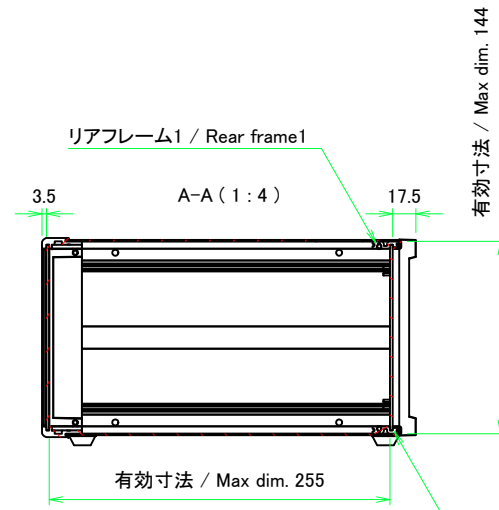

株式会社タカチ電機工業 TAKACHI ELECTRONICS ENCLOSURE CO., LTD.			品名/Title オールアルミシステムケース DESKTOP ENCLOSURE	尺度/Scale 1:4
承認/Approved	検図/Checked	製図/Created	型番/Product number MO149-26-28□	
中根	王	野村	作成日/Date 2020/03/05	2 / 8