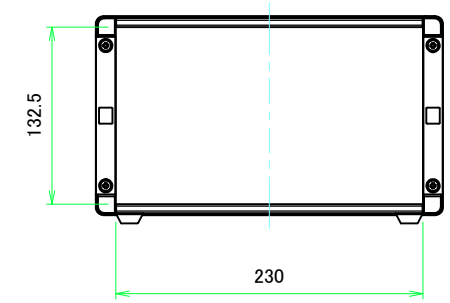

株式会社タカチ電機工業 TAKACHI ELECTRONICS ENCLOSURE CO., LTD.			品名/Title オールアルミシステムケース DESKTOP ENCLOSURE	尺度/Scale 1:4
承認/Approved	検図/Checked	製図/Created	型番/Product number MO149-26-28□	
中根	王	野村	作成日/Date 2020/03/05	2 / 8