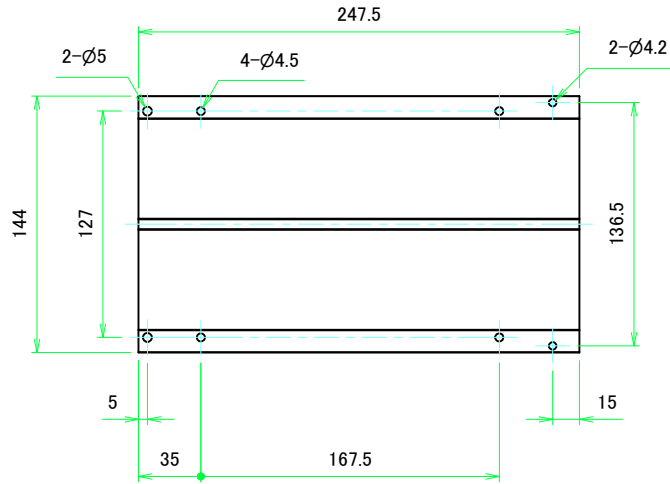

フロントパネル / Front panel

表面 / Front side

裏面 / Back side

リアパネル / Rear panel

表面 / Front side

裏面 / Back side

 株式会社タカチ電機工業 TAKACHI ELECTRONICS ENCLOSURE CO., LTD.			品名/Title フロントパネル, リアパネル Front panel, Rear panel	 尺度/Scale 1:2
承認/Approved 中根	検図/Checked 王	製図/Created 野村	型番/Product number H149 - W260 作成日/Date 2020/03/05	

フロント側 / Front side

サイドフレーム1 / Side frame1

フロント側 / Front side

サイドフレーム2 / Side frame2

株式会社タカチ電機工業 TAKACHI ELECTRONICS ENCLOSURE CO., LTD.			品名/Title サイドフレーム Side frame	尺度/Scale 1:3
承認/Approved 中根	検図/Checked 王	製図/Created 野村	型番/Product number H149 - D280	
			作成日/Date 2020/03/05	4 / 8