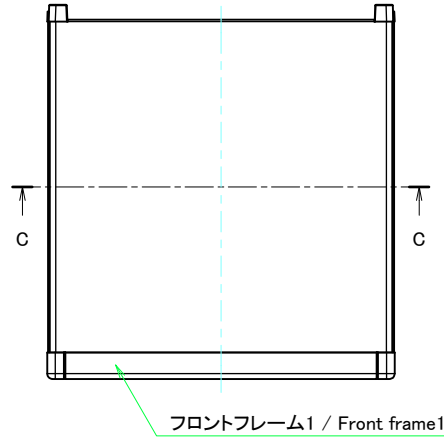

株式会社タカチ電機工業 TAKACHI ELECTRONICS ENCLOSURE CO., LTD.			品名/Title オールアルミシステムケース DESKTOP ENCLOSURE	尺度/Scale 1:4
承認/Approved	検図/Checked	製図/Created	型番/Product number MO149-26-28□	
中根	王	野村	作成日/Date 2020/03/05	2 / 8