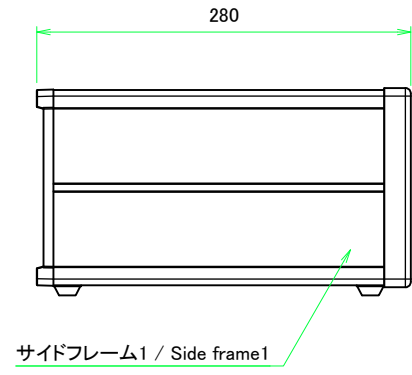

株式会社タカチ電機工業 TAKACHI ELECTRONICS ENCLOSURE CO., LTD.			品名/Title オールアルミシステムケース DESKTOP ENCLOSURE	尺度/Scale 1:4
承認/Approved	検図/Checked	製図/Created	型番/Product number MO149-26-28□	
中根	王	野村	作成日/Date 2020/03/05	2 / 8