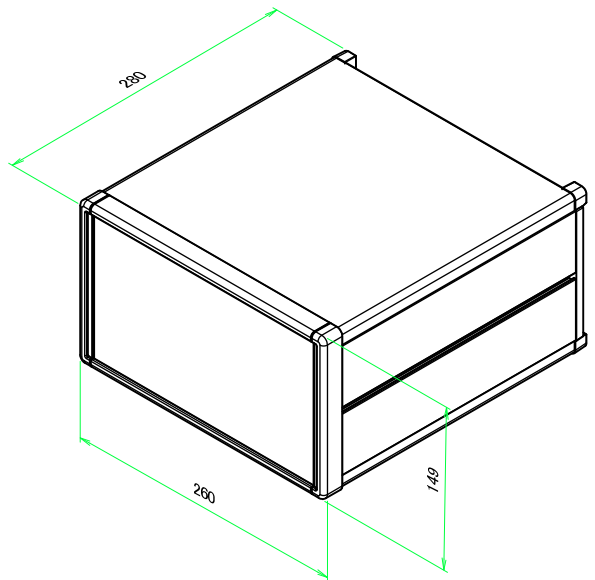

* ゴム足は任意の場所に貼り付けできます。
* Adhesive rubber feet in cluded.

構成内容 / Components				
No.	名称 / Part name	数量 / Pcs	材質 / Material	色・表面処理 / Color・Finish
1	フロントパネル Front panel	1	アルミ板 A1100P Aluminium A1100P	シルバーアルマイト, ブラックアルマイト Silver anodized, Black anodized
2	リアパネル Rear panel	1	アルミ板 A1100P Aluminium A1100P	シルバーアルマイト, ブラックアルマイト Silver anodized, Black anodized
3	サイドフレーム Side frame	2	アルミ押出材 A6063S-T5 Extruded aluminium A6063S-T5	グレー塗装, ブラック塗装 Gray painted, Black painted
4	フロントフレーム Front frame	2	アルミ押出材 A6063S-T5 Extruded aluminium A6063S-T5	グレー塗装, ブラック塗装 Gray painted, Black painted
5	リアフレーム Rear frame	2	アルミ押出材 A6063S-T5 Extruded aluminium A6063S-T5	シルバーアルマイト Silver anodized
6	上カバー / Top cover	1	アルミ板 A1100P / Aluminium A1100P	ライトグレー塗装, ブラック塗装 / Light gray painted, Black painted
7	下カバー / Bottom cover	1	アルミ板 A1100P / Aluminium A1100P	ライトグレー塗装, ブラック塗装 / Light gray painted, Black painted
8	コーナブロック Corner block	2	アルミダイキャスト ADC12 Diecast aluminium ADC12	グレー塗装, ブラック塗装 Gray painted, Black painted
9	リアフィート Rear feet	2	難燃性ABS樹脂 UL94V-0 Flame-resistant ABS UL94V-0	グレー, ブラック Gray, Black
10	ゴム足 / Rubber feet	4	ポリウレタン / Polyurethane	ブラック / Black
11	取付ビス (M4 x 6 サラ) Screw (M4 - 6 Countersunk)	4	鉄 Steel	三価クロメート Trivalent chromate
12	取付ビス (M4 x 8 ナベ) Screw (M4 - 8 Pan head)	8	鉄 Steel	三価クロメート Trivalent chromate
13	取付ビス (M4 x 10 バインド) Screw (M4 - 10 Binding head)	4	鉄 Steel	三価黒クロメート Black trivalent chromate

色仕様(型番末尾口) / Color type (End of product number口)				TAKACHI 株式会社タカチ電機工業 TAKACHI ELECTRONICS ENCLOSURE CO., LTD.			品名/Title オールアルミシステムケース DESKTOP ENCLOSURE		尺度/Scale
記号 / Code	パネル / Panel	上下カバー / Top・Bottom cover	サイドフレーム / Side frame	承認/Approved	検図/Checked	製図/Created	型番/Product number	1 / 8	
G	シルバー / Silver	ライトグレー / Light gray	グレー / Gray	中根	王	野村	MO149-26-28口		
B	ブラック / Black	ブラック / Black	ブラック / Black				作成日/Date 2020/03/05		
B S	シルバー / Silver	ブラック / Black	ブラック / Black						