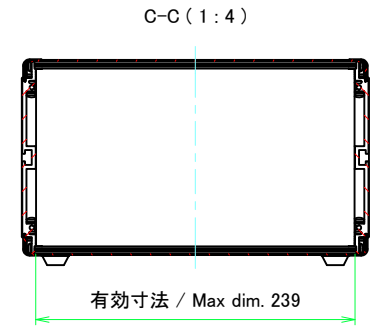

株式会社タカチ電機工業 TAKACHI ELECTRONICS ENCLOSURE CO., LTD.			品名/Title オールアルミシステムケース DESKTOP ENCLOSURE	尺度/Scale 1:4
承認/Approved	検図/Checked	製図/Created	型番/Product number MO149-26-28□	
中根	王	野村	作成日/Date 2020/03/05	2 / 8