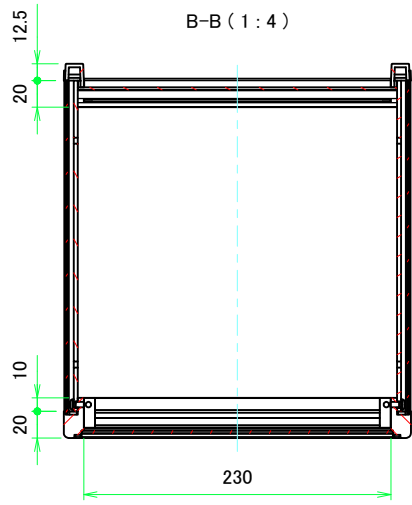

株式会社タカチ電機工業 TAKACHI ELECTRONICS ENCLOSURE CO., LTD.			品名/Title オールアルミシステムケース DESKTOP ENCLOSURE	尺度/Scale 1:4
承認/Approved	検図/Checked	製図/Created	型番/Product number MO149-26-28□	
中根	王	野村	作成日/Date 2020/03/05	2 / 8