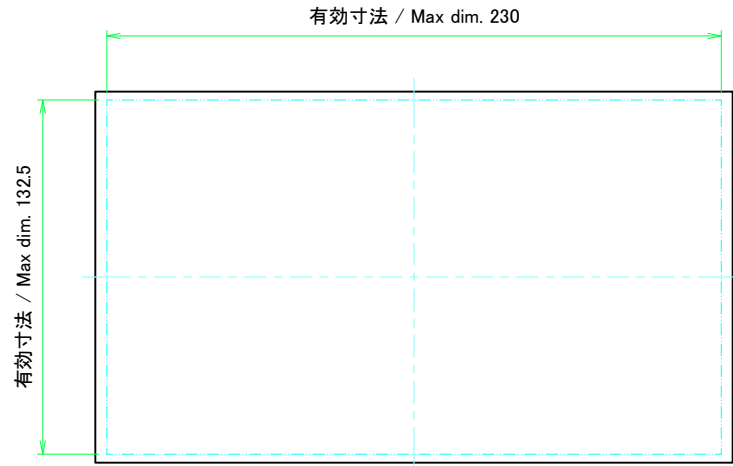

フロントパネル / Front panel

表面 / Front side

裏面 / Back side

リアパネル / Rear panel

表面 / Front side

裏面 / Back side

 株式会社タカチ電機工業 TAKACHI ELECTRONICS ENCLOSURE CO., LTD.			品名/Title フロントパネル, リアパネル Front panel, Rear panel	 尺度/Scale 1:2
承認/Approved 中根	検図/Checked 王	製図/Created 野村	型番/Product number H149 - W260 作成日/Date 2020/03/05	

フロント側 / Front side

サイドフレーム1 / Side frame1

フロント側 / Front side

サイドフレーム2 / Side frame2

株式会社タカチ電機工業 TAKACHI ELECTRONICS ENCLOSURE CO., LTD.			品名/Title サイドフレーム Side frame	尺度/Scale 1:3
承認/Approved 中根	検図/Checked 王	製図/Created 野村	型番/Product number H149 - D280	
			作成日/Date 2020/03/05	4 / 8