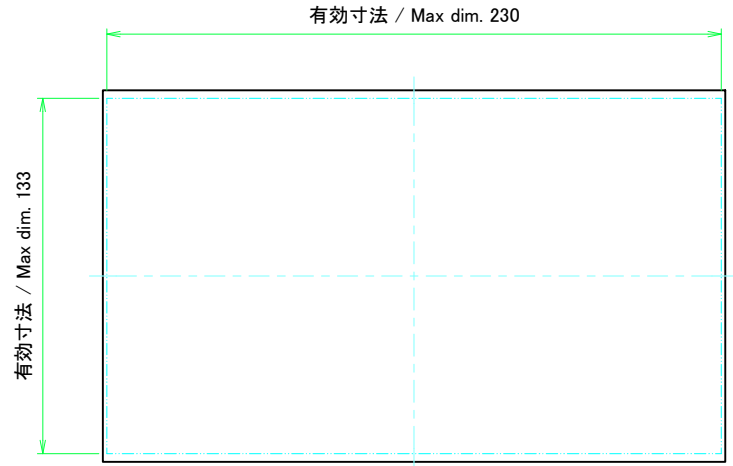

フロントパネル / Front panel

表面 / Front side