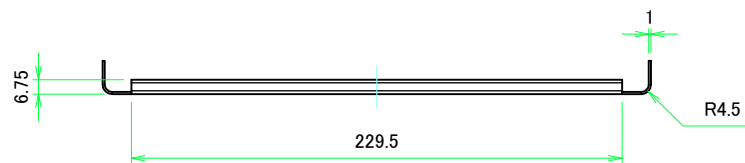

株式会社タカチ電機工業 TAKACHI ELECTRONICS ENCLOSURE CO., LTD.			品名/Title 上カバー Top cover	尺度/Scale 1:2.5
承認/Approved	検図/Checked	製図/Created	型番/Product number W260 - D280	
中根	王	野村	作成日/Date 2020/03/05	7 / 8