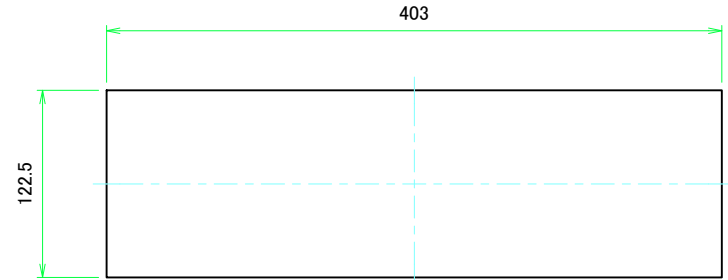

裏面 / Back side