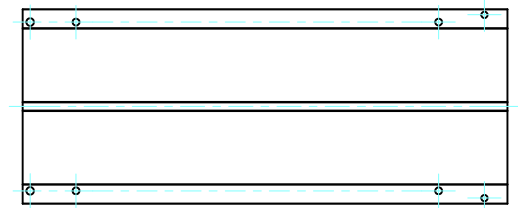

フロントパネル / Front panel

表面 / Front side

裏面 / Back side

リアパネル / Rear panel

表面 / Front side

裏面 / Back side

株式会社タカチ電機工業 TAKACHI ELECTRONICS ENCLOSURE CO., LTD.			品名/Title フロントパネル, リアパネル Front panel, Rear panel	尺度/Scale 1:3.5
承認/Approved	検図/Checked	製図/Created	型番/Product number H133 - W430	
中根	王	野村	作成日/Date 2020/03/05	3 / 8

フロント側 / Front side

サイドフレーム1 / Side frame1

フロント側 / Front side

サイドフレーム2 / Side frame2

<b>株式会社タカチ電機工業</b> <small>TAKACHI ELECTRONICS ENCLOSURE CO., LTD.</small>			品名/Title <b>サイドフレーム</b> Side frame	尺度/Scale 1:3.5
承認/Approved	検図/Checked	製図/Created	型番/Product number <b>H133 - D350</b>	
中根	王	野村	作成日/Date 2020/03/05	4 / 8