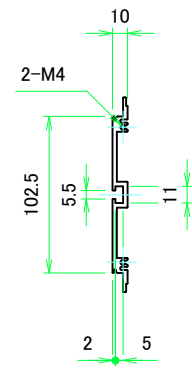

フロントパネル / Front panel

表面 / Front side

裏面 / Back side

リアパネル / Rear panel

表面 / Front side

裏面 / Back side

株式会社タカチ電機工業 TAKACHI ELECTRONICS ENCLOSURE CO., LTD.			品名/Title フロントパネル, リアパネル Front panel, Rear panel	尺度/Scale 1:3.5
承認/Approved	検図/Checked	製図/Created	型番/Product number H133 - W430	
中根	王	野村	作成日/Date 2020/03/05	3 / 8

フロント側 / Front side

サイドフレーム1 / Side frame1

フロント側 / Front side

サイドフレーム2 / Side frame2

<b>株式会社タカチ電機工業</b> <small>TAKACHI ELECTRONICS ENCLOSURE CO., LTD.</small>			品名/Title <b>サイドフレーム</b> Side frame	尺度/Scale 1:3.5
承認/Approved	検図/Checked	製図/Created	型番/Product number <b>H133 - D350</b>	
中根	王	野村	作成日/Date 2020/03/05	4 / 8