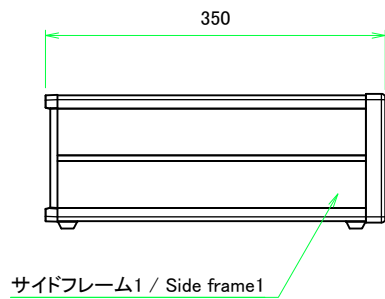

株式会社タカチ電機工業 TAKACHI ELECTRONICS ENCLOSURE CO., LTD.			品名/Title オールアルミシステムケース DESKTOP ENCLOSURE	尺度/Scale 1:5.5
承認/Approved 中根	検図/Checked 王	製図/Created 野村	型番/Product number MO133-43-35□	
			作成日/Date 2020/03/05	2 / 8