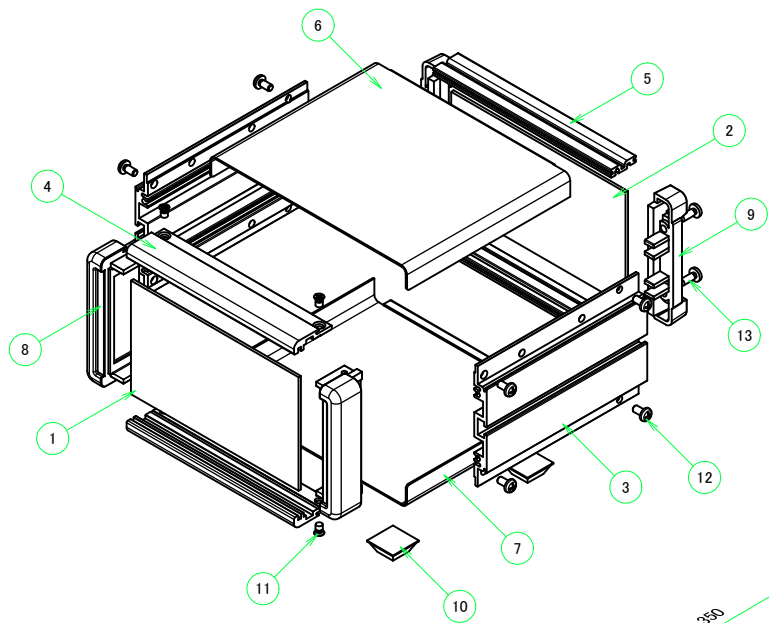

\* ゴム足は任意の場所に貼り付けできます。  
\* Adhesive rubber feet in cluded.

構成内容 / Components				
No.	名称 / Part name	数量 / Pcs	材質 / Material	色・表面処理 / Color・Finish
1	フロントパネル Front panel	1	アルミ板 A1100P Aluminium A1100P	シルバーアルマイト, ブラックアルマイト Silver anodized, Black anodized
2	リアパネル Rear panel	1	アルミ板 A1100P Aluminium A1100P	シルバーアルマイト, ブラックアルマイト Silver anodized, Black anodized
3	サイドフレーム Side frame	2	アルミ押出材 A6063S-T5 Extruded aluminium A6063S-T5	グレー塗装, ブラック塗装 Gray painted, Black painted
4	フロントフレーム Front frame	2	アルミ押出材 A6063S-T5 Extruded aluminium A6063S-T5	グレー塗装, ブラック塗装 Gray painted, Black painted
5	リアフレーム Rear frame	2	アルミ押出材 A6063S-T5 Extruded aluminium A6063S-T5	シルバーアルマイト Silver anodized
6	上カバー / Top cover	1	アルミ板 A1100P / Aluminium A1100P	ライトグレー塗装, ブラック塗装 / Light gray painted, Black painted
7	下カバー / Bottom cover	1	アルミ板 A1100P / Aluminium A1100P	ライトグレー塗装, ブラック塗装 / Light gray painted, Black painted
8	コーナブロック Corner block	2	アルミダイキャスト ADC12 Diecast aluminium ADC12	グレー塗装, ブラック塗装 Gray painted, Black painted
9	リアフィート Rear feet	2	難燃性ABS樹脂 UL94V-0 Flame-resistant ABS UL94V-0	グレー, ブラック Gray, Black
10	ゴム足 / Rubber feet	4	ポリウレタン / Polyurethane	ブラック / Black
11	取付ビス (M4 x 6 サラ) Screw (M4 - 6 Countersunk)	4	鉄 Steel	三価クロメート Trivalent chromate
12	取付ビス (M4 x 8 ナベ) Screw (M4 - 8 Pan head)	8	鉄 Steel	三価クロメート Trivalent chromate
13	取付ビス (M4 x 10 バインド) Screw (M4 - 10 Binding head)	4	鉄 Steel	三価黒クロメート Black trivalent chromate

フロントパネル / Front panel

表面 / Front side

裏面 / Back side

リアパネル / Rear panel

表面 / Front side

裏面 / Back side

株式会社タカチ電機工業 TAKACHI ELECTRONICS ENCLOSURE CO., LTD.			品名/Title フロントパネル, リアパネル Front panel, Rear panel	尺度/Scale 1:3.5
承認/Approved	検図/Checked	製図/Created	型番/Product number H133 - W430	
中根	王	野村	作成日/Date 2020/03/05	3 / 8