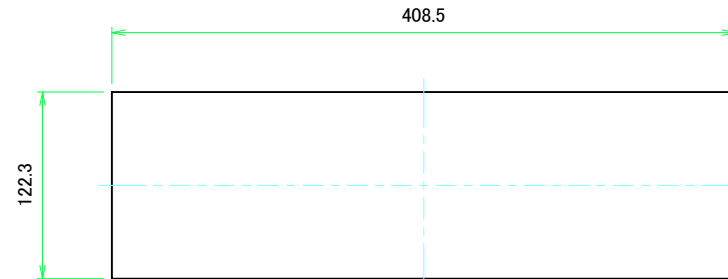

フロントパネル / Front panel

表面 / Front side

裏面 / Back side

リアパネル / Rear panel

表面 / Front side

裏面 / Back side

株式会社タカチ電機工業 TAKACHI ELECTRONICS ENCLOSURE CO., LTD.			品名/Title フロントパネル, リアパネル Front panel, Rear panel	尺度/Scale 1:3.5
承認/Approved	検図/Checked	製図/Created	型番/Product number H133 - W430	
中根	王	野村	作成日/Date 2020/03/05	3 / 8

フロント側 / Front side

サイドフレーム1 / Side frame1

フロント側 / Front side

サイドフレーム2 / Side frame2

<b>株式会社タカチ電機工業</b> <small>TAKACHI ELECTRONICS ENCLOSURE CO., LTD.</small>			品名/Title <b>サイドフレーム</b> Side frame	尺度/Scale 1:3.5
承認/Approved	検図/Checked	製図/Created	型番/Product number <b>H133 - D350</b>	
中根	王	野村	作成日/Date 2020/03/05	4 / 8