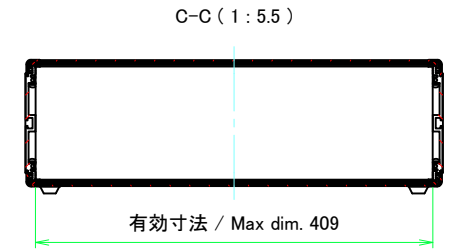

株式会社タカチ電機工業 TAKACHI ELECTRONICS ENCLOSURE CO., LTD.			品名/Title オールアルミシステムケース DESKTOP ENCLOSURE	尺度/Scale 1:5.5
承認/Approved 中根	検図/Checked 王	製図/Created 野村	型番/Product number MO133-43-35□	
			作成日/Date 2020/03/05	2 / 8