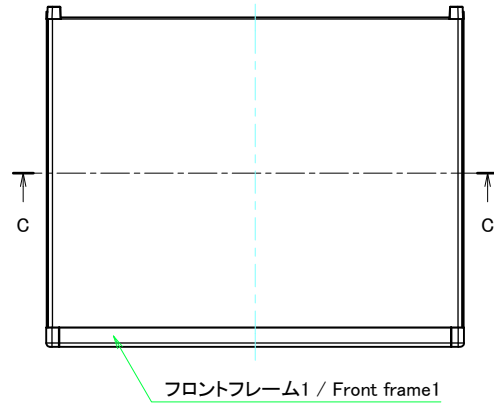

株式会社タカチ電機工業 TAKACHI ELECTRONICS ENCLOSURE CO., LTD.			品名/Title オールアルミシステムケース DESKTOP ENCLOSURE	尺度/Scale 1:5.5
承認/Approved 中根	検図/Checked 王	製図/Created 野村	型番/Product number MO133-43-35□	
			作成日/Date 2020/03/05	2 / 8