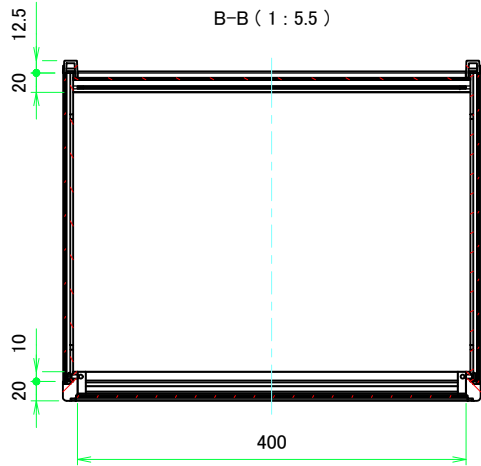

株式会社タカチ電機工業 TAKACHI ELECTRONICS ENCLOSURE CO., LTD.			品名/Title オールアルミシステムケース DESKTOP ENCLOSURE	尺度/Scale 1:5.5
承認/Approved 中根	検図/Checked 王	製図/Created 野村	型番/Product number MO133-43-35□	
			作成日/Date 2020/03/05	2 / 8