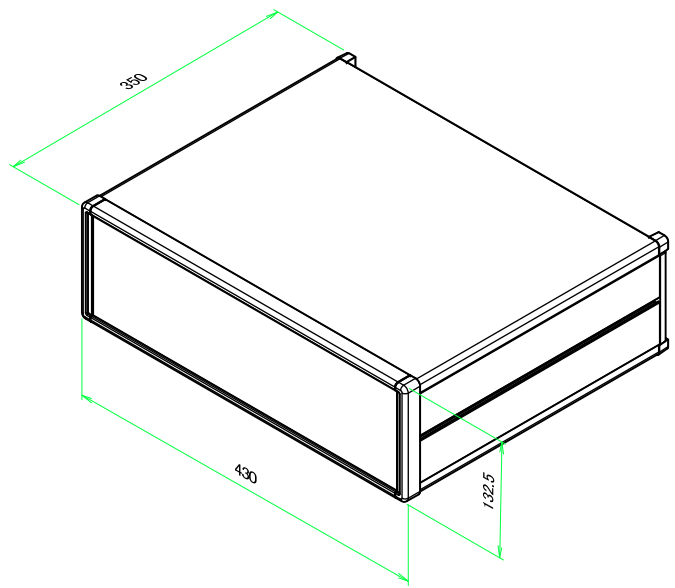

\* ゴム足は任意の場所に貼り付けできます。  
\* Adhesive rubber feet in cluded.

構成内容 / Components				
No.	名称 / Part name	数量 / Pcs	材質 / Material	色・表面処理 / Color・Finish
1	フロントパネル Front panel	1	アルミ板 A1100P Aluminium A1100P	シルバーアルマイト, ブラックアルマイト Silver anodized, Black anodized
2	リアパネル Rear panel	1	アルミ板 A1100P Aluminium A1100P	シルバーアルマイト, ブラックアルマイト Silver anodized, Black anodized
3	サイドフレーム Side frame	2	アルミ押出材 A6063S-T5 Extruded aluminium A6063S-T5	グレー塗装, ブラック塗装 Gray painted, Black painted
4	フロントフレーム Front frame	2	アルミ押出材 A6063S-T5 Extruded aluminium A6063S-T5	グレー塗装, ブラック塗装 Gray painted, Black painted
5	リアフレーム Rear frame	2	アルミ押出材 A6063S-T5 Extruded aluminium A6063S-T5	シルバーアルマイト Silver anodized
6	上カバー / Top cover	1	アルミ板 A1100P / Aluminium A1100P	ライトグレー塗装, ブラック塗装 / Light gray painted, Black painted
7	下カバー / Bottom cover	1	アルミ板 A1100P / Aluminium A1100P	ライトグレー塗装, ブラック塗装 / Light gray painted, Black painted
8	コーナブロック Corner block	2	アルミダイキャスト ADC12 Diecast aluminium ADC12	グレー塗装, ブラック塗装 Gray painted, Black painted
9	リアフィート Rear feet	2	難燃性ABS樹脂 UL94V-0 Flame-resistant ABS UL94V-0	グレー, ブラック Gray, Black
10	ゴム足 / Rubber feet	4	ポリウレタン / Polyurethane	ブラック / Black
11	取付ビス (M4 x 6 サラ) Screw (M4 - 6 Countersunk)	4	鉄 Steel	三価クロメート Trivalent chromate
12	取付ビス (M4 x 8 ナベ) Screw (M4 - 8 Pan head)	8	鉄 Steel	三価クロメート Trivalent chromate
13	取付ビス (M4 x 10 バインド) Screw (M4 - 10 Binding head)	4	鉄 Steel	三価黒クロメート Black trivalent chromate

色仕様(型番末尾□) / Color type (End of product number□)				TAKACHI 株式会社タカチ電機工業 TAKACHI ELECTRONICS ENCLOSURE CO., LTD.			品名/Title オールアルミシステムケース DESKTOP ENCLOSURE		尺度/Scale
記号 / Code	パネル / Panel	上下カバー / Top・Bottom cover	サイドフレーム / Side frame	承認/Approved	検図/Checked	製図/Created	型番/Product number	作成日/Date	1 / 8
G	シルバー / Silver	ライトグレー / Light gray	グレー / Gray	中根	王	野村	MO133-43-35□		
B	ブラック / Black	ブラック / Black	ブラック / Black						
B S	シルバー / Silver	ブラック / Black	ブラック / Black						