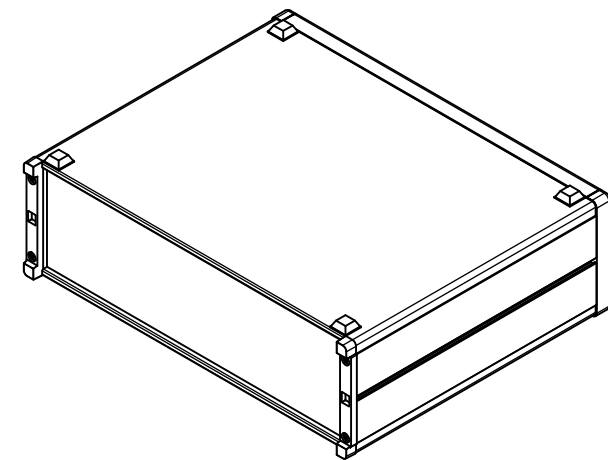

\* ゴム足は任意の場所に貼り付けできます。  
\* Adhesive rubber feet in cluded.

構成内容 / Components				
No.	名称 / Part name	数量 / Pcs	材質 / Material	色・表面処理 / Color・Finish
1	フロントパネル Front panel	1	アルミ板 A1100P Aluminium A1100P	シルバーアルマイト, ブラックアルマイト Silver anodized, Black anodized
2	リアパネル Rear panel	1	アルミ板 A1100P Aluminium A1100P	シルバーアルマイト, ブラックアルマイト Silver anodized, Black anodized
3	サイドフレーム Side frame	2	アルミ押出材 A6063S-T5 Extruded aluminium A6063S-T5	グレー塗装, ブラック塗装 Gray painted, Black painted
4	フロントフレーム Front frame	2	アルミ押出材 A6063S-T5 Extruded aluminium A6063S-T5	グレー塗装, ブラック塗装 Gray painted, Black painted
5	リアフレーム Rear frame	2	アルミ押出材 A6063S-T5 Extruded aluminium A6063S-T5	シルバーアルマイト Silver anodized
6	上カバー / Top cover	1	アルミ板 A1100P / Aluminium A1100P	ライトグレー塗装, ブラック塗装 / Light gray painted, Black painted
7	下カバー / Bottom cover	1	アルミ板 A1100P / Aluminium A1100P	ライトグレー塗装, ブラック塗装 / Light gray painted, Black painted
8	コーナブロック Corner block	2	アルミダイキャスト ADC12 Diecast aluminium ADC12	グレー塗装, ブラック塗装 Gray painted, Black painted
9	リアフィート Rear feet	2	難燃性ABS樹脂 UL94V-0 Flame-resistant ABS UL94V-0	グレー, ブラック Gray, Black
10	ゴム足 / Rubber feet	4	ポリウレタン / Polyurethane	ブラック / Black
11	取付ビス (M4 x 6 サラ) Screw (M4 - 6 Countersunk)	4	鉄 Steel	三価クロメート Trivalent chromate
12	取付ビス (M4 x 8 ナベ) Screw (M4 - 8 Pan head)	8	鉄 Steel	三価クロメート Trivalent chromate
13	取付ビス (M4 x 10 バインド) Screw (M4 - 10 Binding head)	4	鉄 Steel	三価黒クロメート Black trivalent chromate

色仕様(型番末尾□) / Color type (End of product number□)				TAKACHI 株式会社タカチ電機工業 TAKACHI ELECTRONICS ENCLOSURE CO., LTD.			品名/Title オールアルミシステムケース DESKTOP ENCLOSURE		尺度/Scale
記号 / Code	パネル / Panel	上下カバー / Top・Bottom cover	サイドフレーム / Side frame	承認/Approved	検図/Checked	製図/Created	型番/Product number	作成日/Date	1 / 8
G	シルバー / Silver	ライトグレー / Light gray	グレー / Gray	中根	王	野村	MO133-43-35□		
B	ブラック / Black	ブラック / Black	ブラック / Black						
B S	シルバー / Silver	ブラック / Black	ブラック / Black						