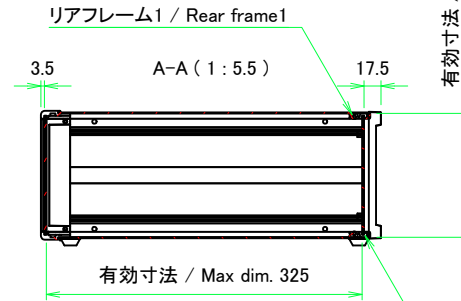

株式会社タカチ電機工業 TAKACHI ELECTRONICS ENCLOSURE CO., LTD.			品名/Title オールアルミシステムケース DESKTOP ENCLOSURE	尺度/Scale 1:5.5
承認/Approved 中根	検図/Checked 王	製図/Created 野村	型番/Product number MO133-43-35□	
			作成日/Date 2020/03/05	2 / 8