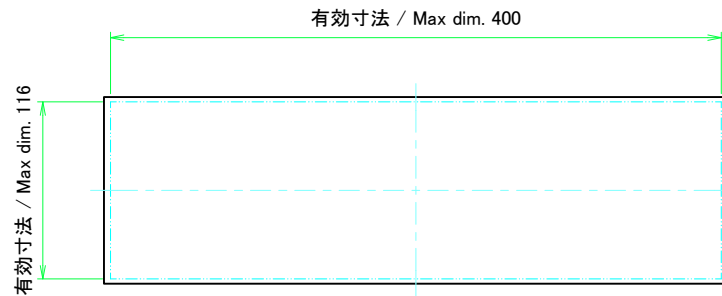

フロントパネル / Front panel

表面 / Front side

裏面 / Back side

リアパネル / Rear panel

表面 / Front side

裏面 / Back side

株式会社タカチ電機工業 TAKACHI ELECTRONICS ENCLOSURE CO., LTD.			品名/Title フロントパネル, リアパネル Front panel, Rear panel	尺度/Scale 1:3.5
承認/Approved	検図/Checked	製図/Created	型番/Product number H133 - W430	
中根	王	野村	作成日/Date 2020/03/05	3 / 8

フロント側 / Front side

サイドフレーム1 / Side frame1

フロント側 / Front side

サイドフレーム2 / Side frame2

<b>株式会社タカチ電機工業</b> <small>TAKACHI ELECTRONICS ENCLOSURE CO., LTD.</small>			品名/Title <b>サイドフレーム</b> Side frame	尺度/Scale 1:3.5
承認/Approved	検図/Checked	製図/Created	型番/Product number <b>H133 - D350</b>	
中根	王	野村	作成日/Date 2020/03/05	4 / 8