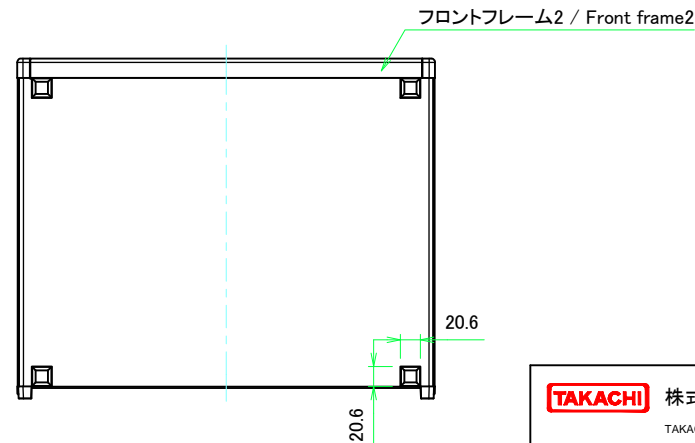

株式会社タカチ電機工業 TAKACHI ELECTRONICS ENCLOSURE CO., LTD.			品名/Title オールアルミシステムケース DESKTOP ENCLOSURE	尺度/Scale 1:5.5
承認/Approved 中根	検図/Checked 王	製図/Created 野村	型番/Product number MO133-43-35□	
			作成日/Date 2020/03/05	2 / 8