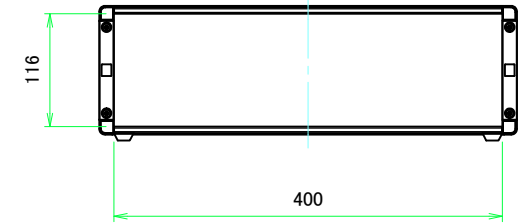

株式会社タカチ電機工業 TAKACHI ELECTRONICS ENCLOSURE CO., LTD.			品名/Title オールアルミシステムケース DESKTOP ENCLOSURE	尺度/Scale 1:5.5
承認/Approved 中根	検図/Checked 王	製図/Created 野村	型番/Product number MO133-43-35□	
			作成日/Date 2020/03/05	2 / 8