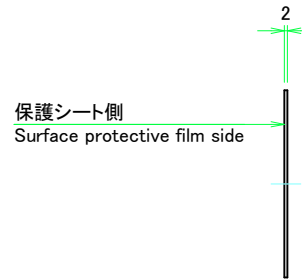

裏面 / Back side