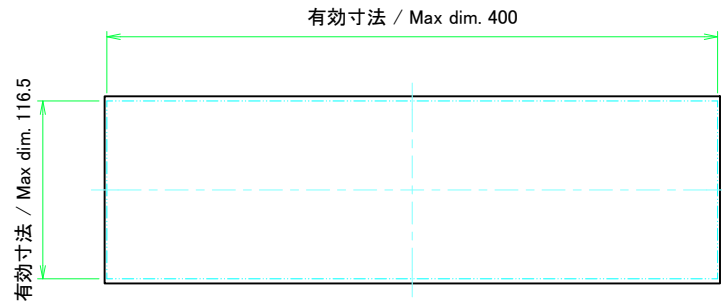

フロントパネル / Front panel

表面 / Front side