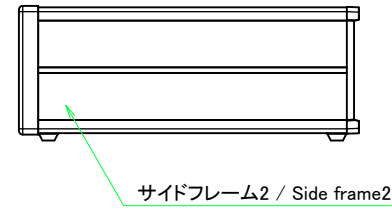

株式会社タカチ電機工業 TAKACHI ELECTRONICS ENCLOSURE CO., LTD.			品名/Title オールアルミシステムケース DESKTOP ENCLOSURE	尺度/Scale 1:5.5
承認/Approved 中根	検図/Checked 王	製図/Created 野村	型番/Product number MO133-43-35□	
			作成日/Date 2020/03/05	2 / 8