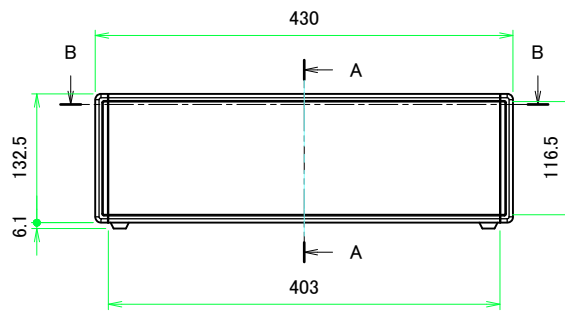

株式会社タカチ電機工業 TAKACHI ELECTRONICS ENCLOSURE CO., LTD.			品名/Title オールアルミシステムケース DESKTOP ENCLOSURE	尺度/Scale 1:5.5
承認/Approved 中根	検図/Checked 王	製図/Created 野村	型番/Product number MO133-43-35□	
			作成日/Date 2020/03/05	2 / 8