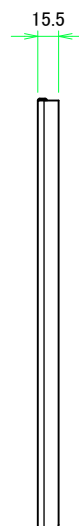

株式会社タカチ電機工業 TAKACHI ELECTRONICS ENCLOSURE CO., LTD.			品名/Title 下カバー Bottom cover	尺度/Scale 1:4
承認/Approved 中根	検図/Checked 王	製図/Created 野村	型番/Product number W430 - D350	
			作成日/Date 2020/03/05	8 / 8