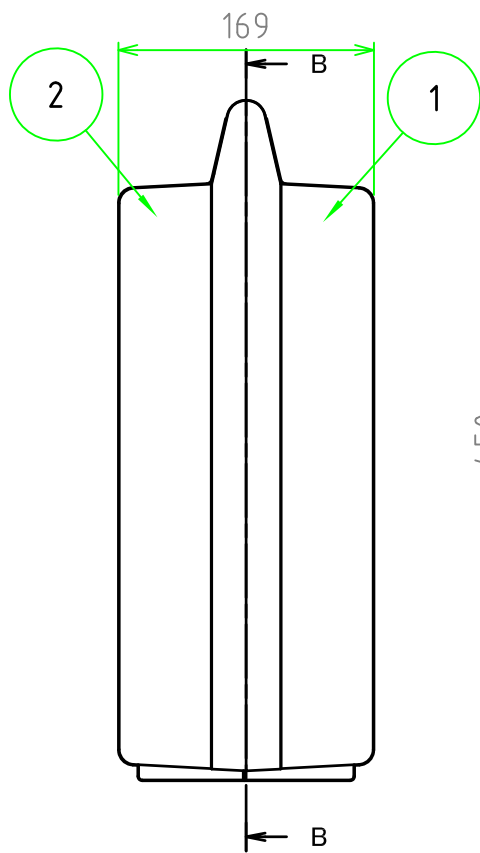

■ テクニカルデータ ■

使用温度範囲 : -20℃ ~ +60℃

【文書番号: TY-34】2008.02.08

C-C 断面図

構成内容				色・表面処理
照番	名称	個数	材質	
1	カバー	1	ABS	ブラック
2	ベース	1	ABS	ブラック
3	スナップインラッチ	4	ABS	ブラック・レッド
4	ヒンジ	3	PP (ポリプロピレン)	ブラック

※スナップインラッチは2セット付属しています。

A-A 断面図

B-B 断面図

	品名	株式会社タカチ電機工業		
	尺度	1:5	承認	中根
	作成日	2022/11/17	検図	野村
	品名	ツールケース	製図	岡本
	型番	MAXI 544517B	図番	