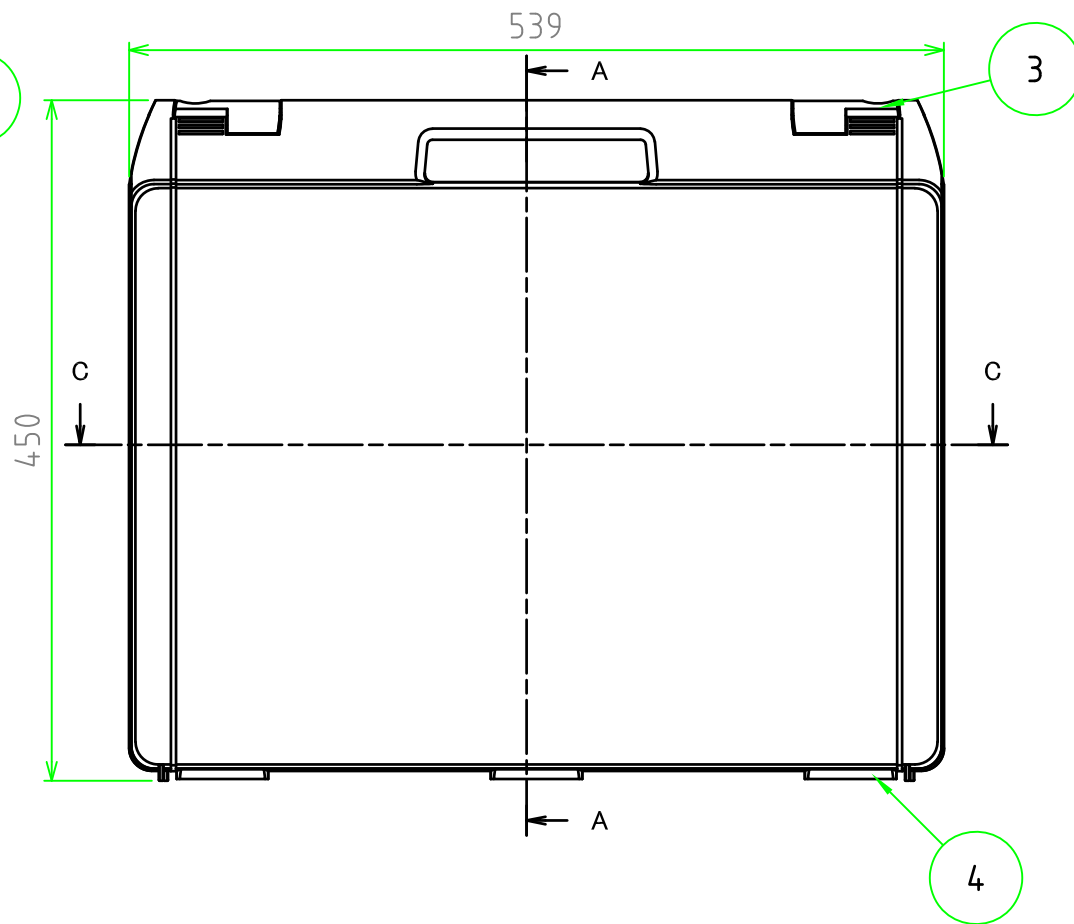

■ テクニカルデータ ■

使用温度範囲 : -20℃ ~ +60℃

【文書番号: TY-34】2008.02.08

C-C 断面図

構成内容				色・表面処理
照番	名称	個数	材質	
1	カバー	1	ABS	ブラック
2	ベース	1	ABS	ブラック
3	スナップインラッチ	4	ABS	ブラック・レッド
4	ヒンジ	3	PP (ポリプロピレン)	ブラック

※スナップインラッチは2セット付属しています。

A-A 断面図

B-B 断面図

	品名	株式会社タカチ電機工業		
	尺度	1:5	承認	中根
	作成日	2022/11/17	検図	野村
	品名	ツールケース	製図	岡本
	型番	MAXI 544517B	図番	