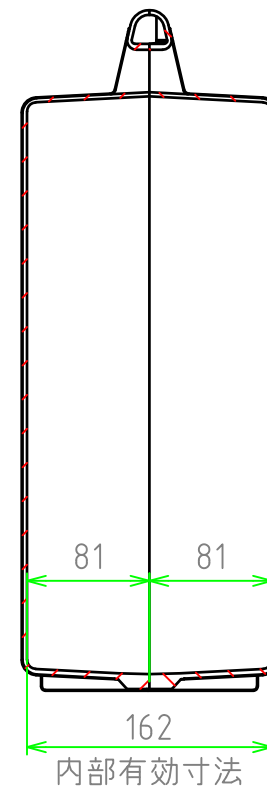

■ テクニカルデータ ■

使用温度範囲 : -20℃ ~ +60℃

【文書番号: TY-34】2008.02.08

C-C 断面図

構成内容				色・表面処理
照番	名称	個数	材質	
1	カバー	1	ABS	ブラック
2	ベース	1	ABS	ブラック
3	スナップインラッチ	4	ABS	ブラック・レッド
4	ヒンジ	3	PP (ポリプロピレン)	ブラック

※スナップインラッチは2セット付属しています。

A-A 断面図

B-B 断面図

	品名	株式会社タカチ電機工業		
	尺度	1:5	承認	中根
	作成日	2022/11/17	検図	野村
	品名	ツールケース	製図	岡本
	型番	MAXI 544517B	図番	