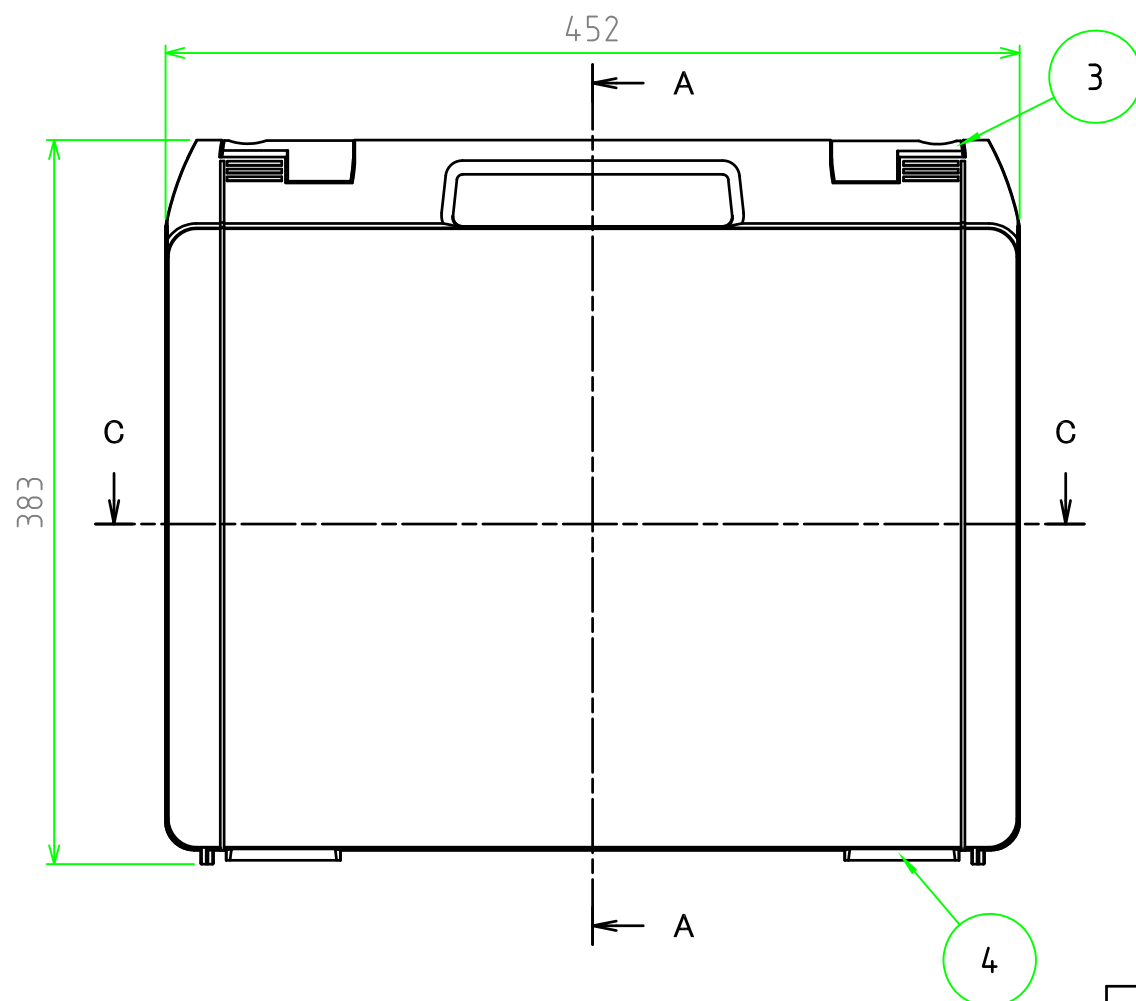

■ テクニカルデータ ■

使用温度範囲 : -20℃ ~ +60℃

【文書番号: TY-34】2008.02.08

C-C 断面図

構成内容		色・表面処理		
照番	名称	個数	材質	色・表面処理
1	カバー	1	ABS	ブラック
2	ベース	1	ABS	ブラック
3	スナップインラッチ	4	ABS	ブラック・レッド
4	ヒンジ	2	PP (ポリプロピレン)	ブラック

※スナップインラッチは2セット付属しています。

A-A断面図

B-B 断面図

	品名	株式会社タカチ電機工業		
	尺度	1:4	承認	中根
	作成日	2022/11/17	検図	野村
	品名	ツールケース	製図	岡本
	型番	MAXI 453820B	図番	