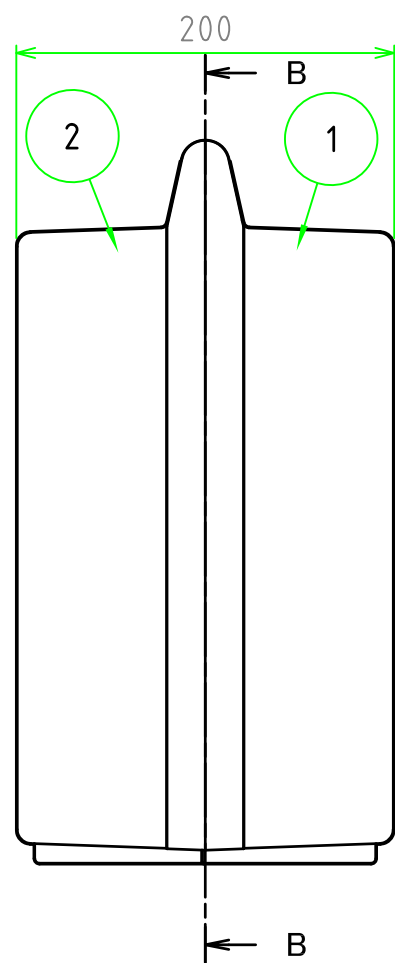

■ テクニカルデータ ■

使用温度範囲 : -20℃ ~ +60℃

【文書番号: TY-34】2008.02.08

C-C 断面図

構成内容		色・表面処理		
照番	名称	個数	材質	色・表面処理
1	カバー	1	ABS	ブラック
2	ベース	1	ABS	ブラック
3	スナップインラッチ	4	ABS	ブラック・レッド
4	ヒンジ	2	PP (ポリプロピレン)	ブラック

※スナップインラッチは2セット付属しています。

A-A断面図

B-B 断面図

	品名	株式会社タカチ電機工業		
	尺度	1:4	承認	中根
	作成日	2022/11/17	検図	野村
	品名	ツールケース	製図	岡本
	型番	MAXI 453820B	図番	