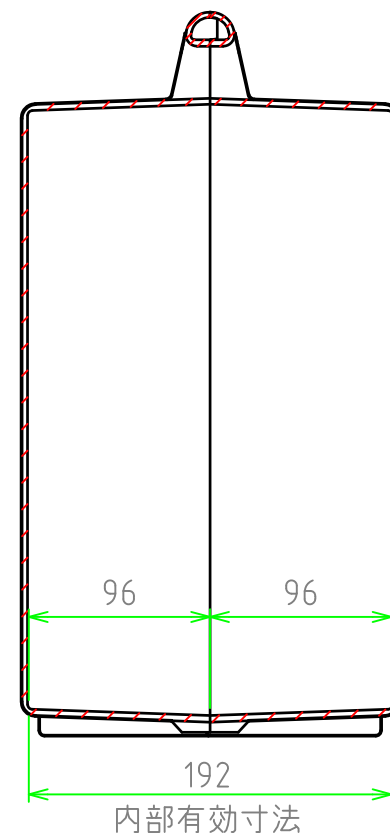

■ テクニカルデータ ■

使用温度範囲 : -20℃ ~ +60℃

【文書番号: TY-34】2008.02.08

C-C 断面図

構成内容		色・表面処理		
照番	名称	個数	材質	色・表面処理
1	カバー	1	ABS	ブラック
2	ベース	1	ABS	ブラック
3	スナップインラッチ	4	ABS	ブラック・レッド
4	ヒンジ	2	PP (ポリプロピレン)	ブラック

※スナップインラッチは2セット付属しています。

A-A断面図

B-B 断面図

	品名	株式会社タカチ電機工業		
	尺度	1:4	承認	中根
	作成日	2022/11/17	検図	野村
	品名	ツールケース	製図	岡本
	型番	MAXI 453820B	図番	