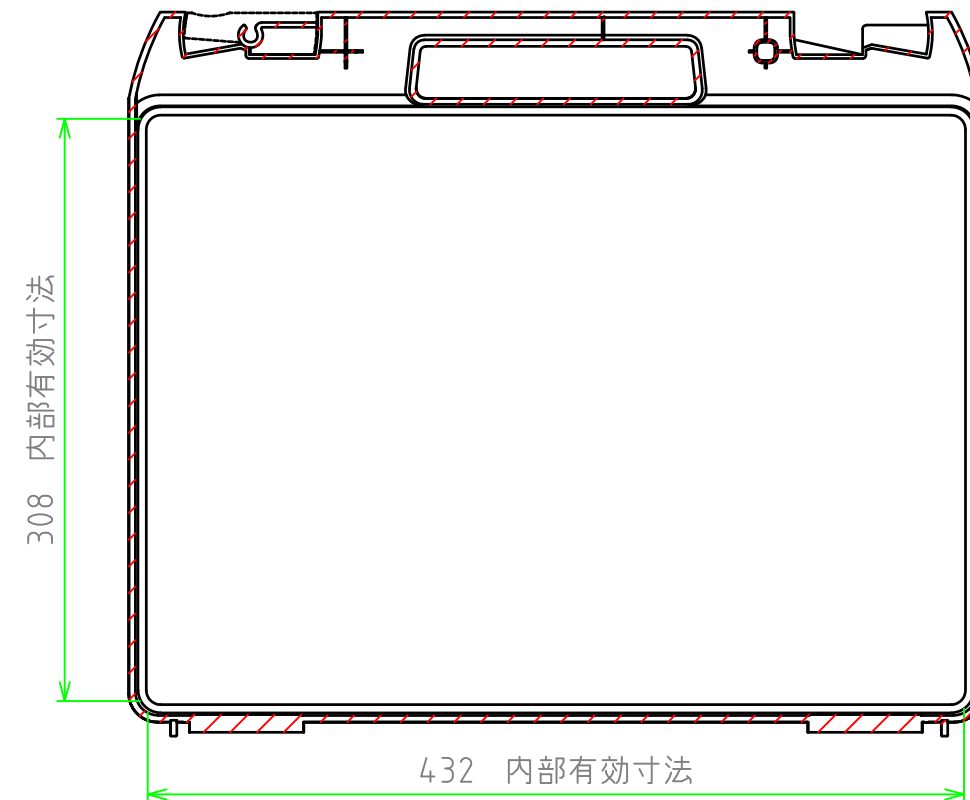

■ テクニカルデータ ■

使用温度範囲 : -20℃ ~ +60℃

【文書番号: TY-34】2008.02.08

C-C 断面図

構成内容		色・表面処理		
照番	名称	個数	材質	色・表面処理
1	カバー	1	ABS	ブラック
2	ベース	1	ABS	ブラック
3	スナップインラッチ	4	ABS	ブラック・レッド
4	ヒンジ	2	PP (ポリプロピレン)	ブラック

※スナップインラッチは2セット付属しています。

A-A断面図

B-B 断面図

	品名	株式会社タカチ電機工業		
	尺度	1:4	承認	中根
	作成日	2022/11/17	検図	野村
	品名	ツールケース	製図	岡本
	型番	MAXI 453820B	図番	