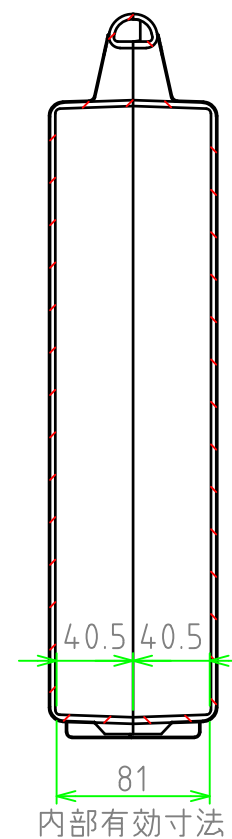

■ テクニカルデータ ■

使用温度範囲 : -20℃ ~ +60℃

[文書番号: TY-34]2008.02.08

構成内容				
照番	名称	個数	材質	色・表面処理
1	カバー	1	ABS	ブラック
2	ベース	1	ABS	ブラック
3	スナップインラッチ	4	ABS	ブラック・レッド
4	ヒンジ	2	PP (ポリプロピレン)	ブラック

※スナップインラッチは2セット付属しています。

C-C 断面図

A-A断面図

B-B 断面図

	品名	株式会社タカチ電機工業		
	尺度	1:4	承認	中根
	作成日	2022/11/17	検図	野村
	品名	ツールケース	製図	岡本
	型番	MAXI 453809B	図番	