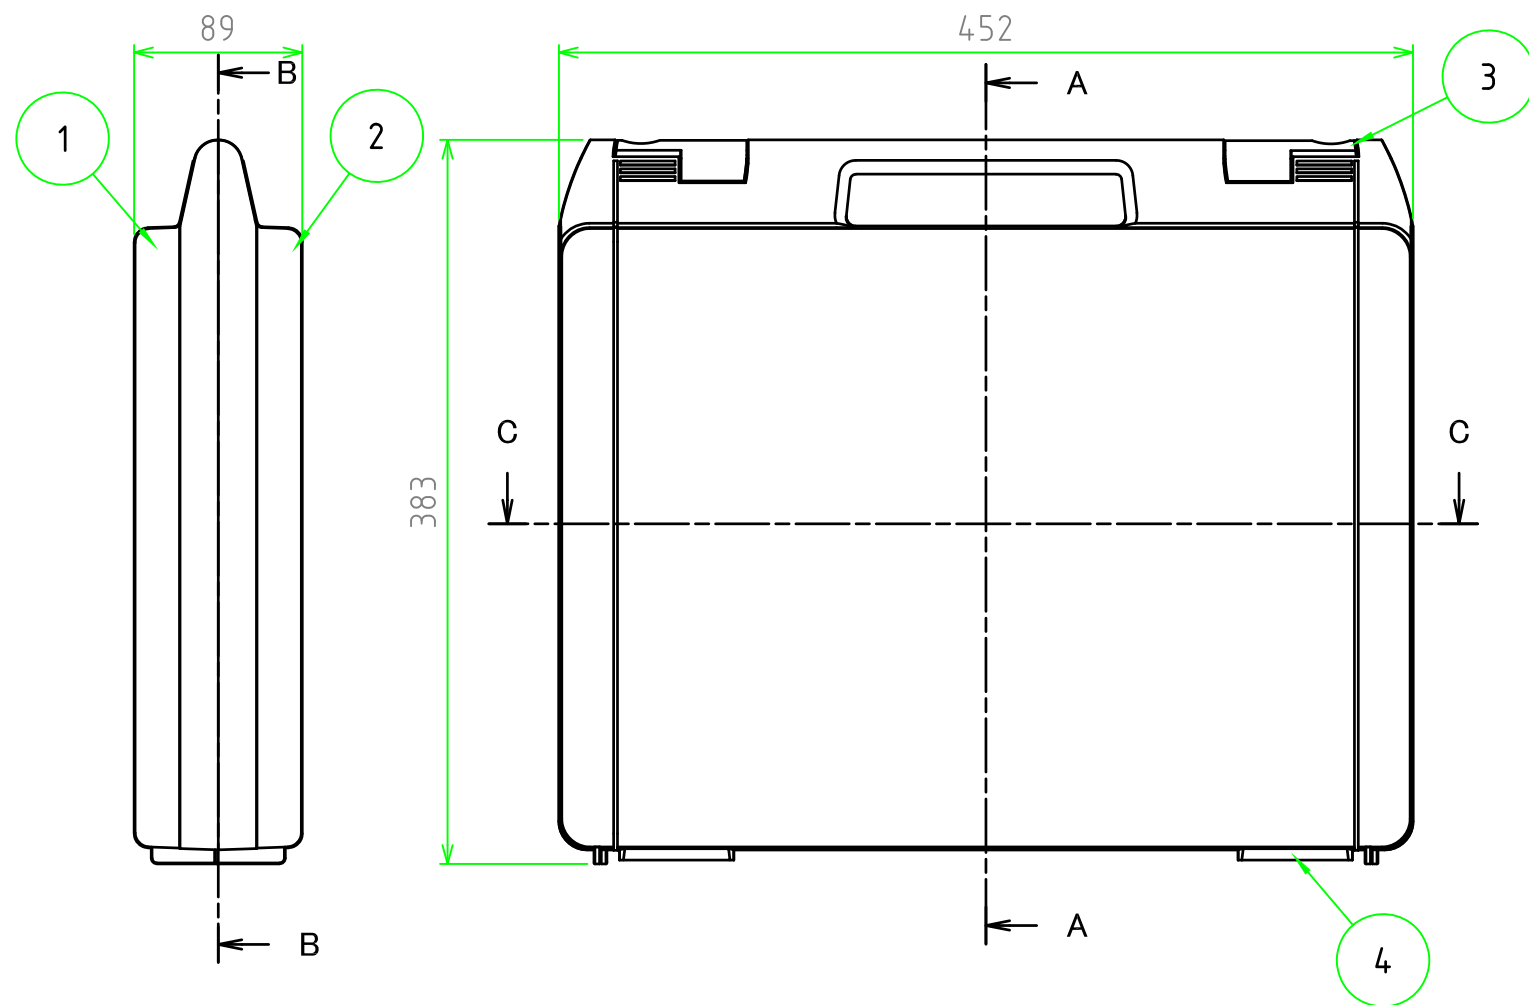

■ テクニカルデータ ■

使用温度範囲 : -20℃ ~ +60℃

[文書番号: TY-34]2008.02.08

構成内容				
照番	名称	個数	材質	色・表面処理
1	カバー	1	ABS	ブラック
2	ベース	1	ABS	ブラック
3	スナップインラッチ	4	ABS	ブラック・レッド
4	ヒンジ	2	PP (ポリプロピレン)	ブラック

※スナップインラッチは2セット付属しています。

C-C 断面図

A-A断面図

B-B 断面図

	品名	株式会社タカチ電機工業		
	尺度	1:4	承認	中根
	作成日	2022/11/17	検図	野村
	品名	ツールケース	製図	岡本
	型番	MAXI 453809B	図番	