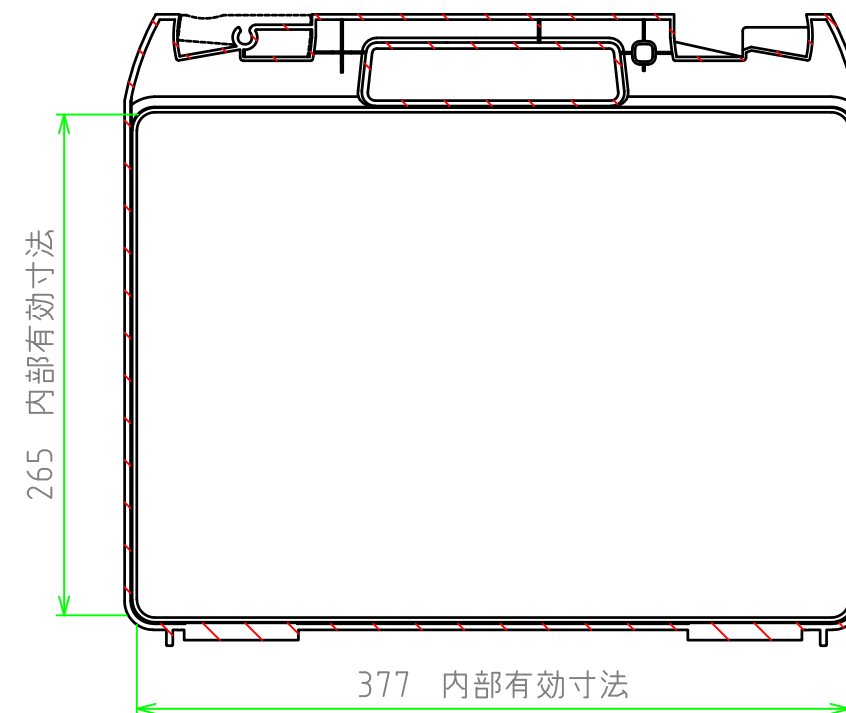

■ テクニカルデータ ■

使用温度範囲 : -20℃ ~ +60℃

C-C 断面図

A-A 断面図

B-B 断面図

構成内容

【文書番号：TY-34】2008.02.08

照番	名称	個数	材質	色・表面処理
1	カバー	1	ABS	ブラック
2	ベース	1	ABS	ブラック
3	スナップインラッチ	4	ABS	ブラック・レッド
4	ヒンジ	2	PP (ポリプロピレン)	ブラック

※スナップインラッチは2セット付属しています。

尺度

1:4

作成日

202/11/17

品名

ツールケース

型番