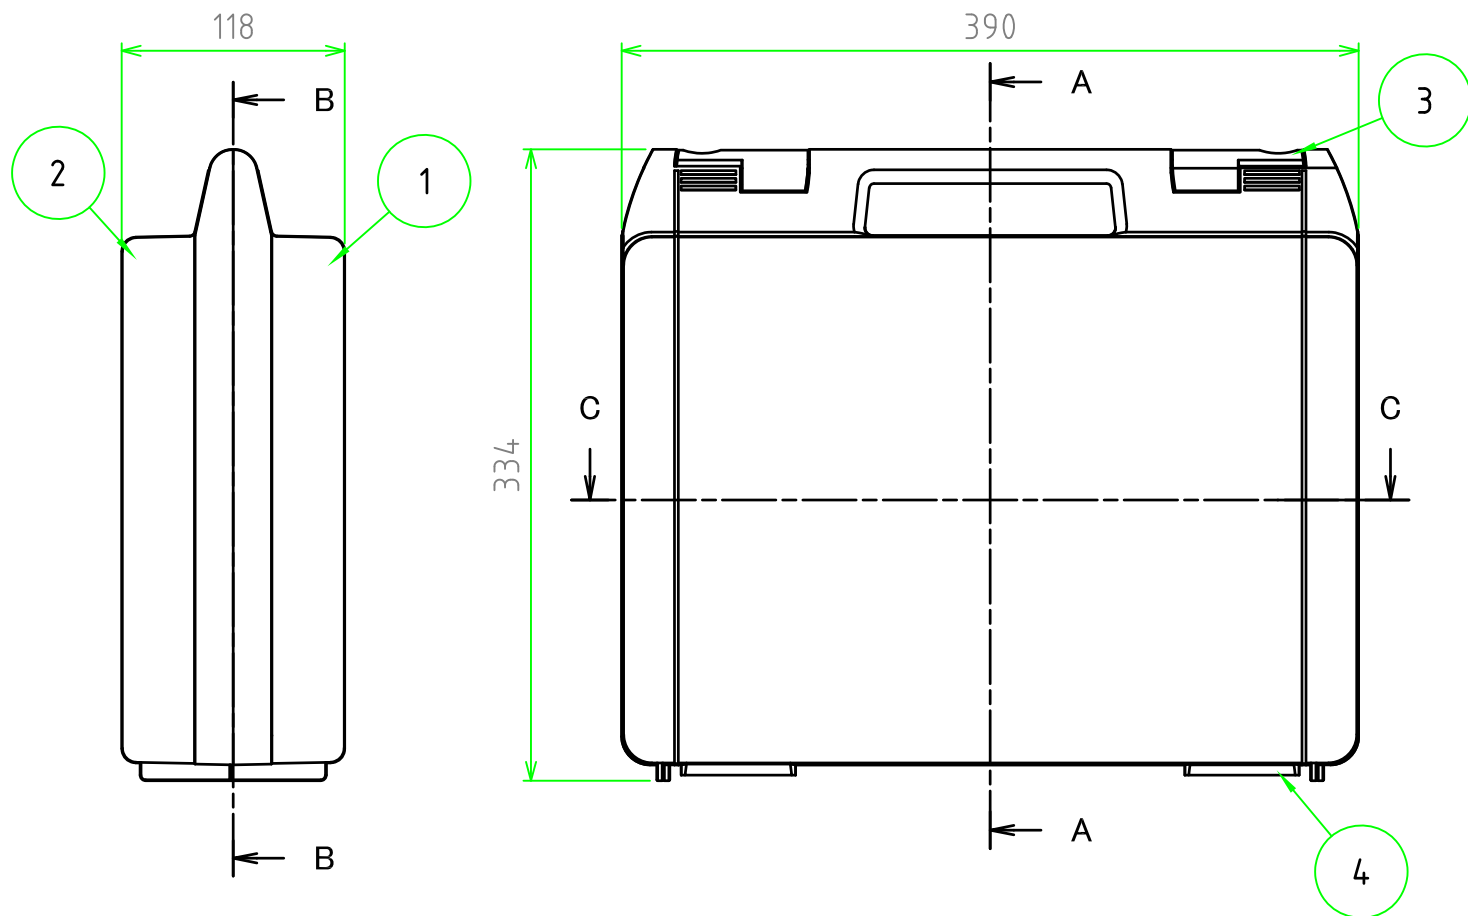

■ テクニカルデータ ■

使用温度範囲 : -20℃ ~ +60℃

C-C 断面図

A-A 断面図

B-B 断面図

構成内容

【文書番号：TY-34】2008.02.08

照番	名称	個数	材質	色・表面処理
1	カバー	1	ABS	ブラック
2	ベース	1	ABS	ブラック
3	スナップインラッチ	4	ABS	ブラック・レッド
4	ヒンジ	2	PP (ポリプロピレン)	ブラック

※スナップインラッチは2セット付属しています。

尺度

1:4

作成日

202/11/17

品名

ツールケース

型番