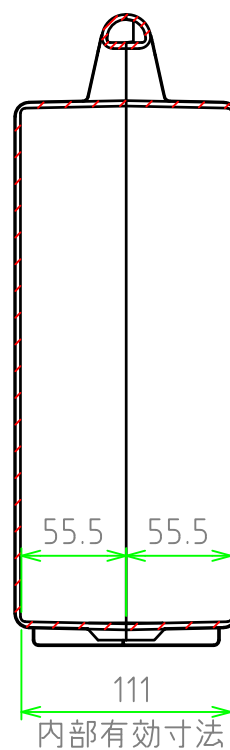

■ テクニカルデータ ■

使用温度範囲 : -20℃ ~ +60℃

C-C 断面図

A-A 断面図

B-B 断面図

構成内容

【文書番号：TY-34】2008.02.08

照番	名称	個数	材質	色・表面処理
1	カバー	1	ABS	ブラック
2	ベース	1	ABS	ブラック
3	スナップインラッチ	4	ABS	ブラック・レッド
4	ヒンジ	2	PP (ポリプロピレン)	ブラック

※スナップインラッチは2セット付属しています。

尺度

1:4

作成日

202/11/17

品名

ツールケース

型番

MAXI 393312B

図番

株式会社タカチ電機工業

承認

中根

検図

野村

製図