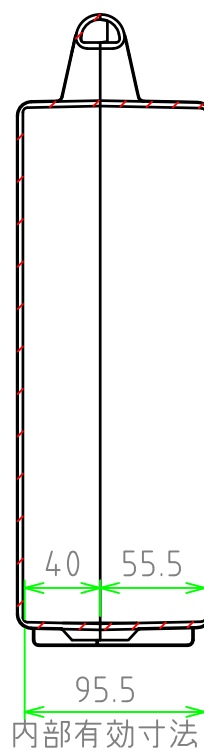

■ テクニカルデータ ■

使用温度範囲 : -20℃ ~ +60℃

C-C 断面図

A-A 断面図

B-B 断面図

構成内容

【文書番号: TY-34】2008.02.08

照番	名称	個数	材質	色・表面処理
1	カバー	1	ABS	ブラック
2	ベース	1	ABS	ブラック
3	スナップインラッチ	4	ABS	ブラック・レッド
4	ヒンジ	2	PP (ポリプロピレン)	ブラック

※スナップインラッチは2セット付属しています。

尺度

1:4

作成日

2022/11/17

品名

ツールケース

型番

MAXI 393310B

図番

株式会社タカチ電機工業

承認

中根

検図

野村

製図