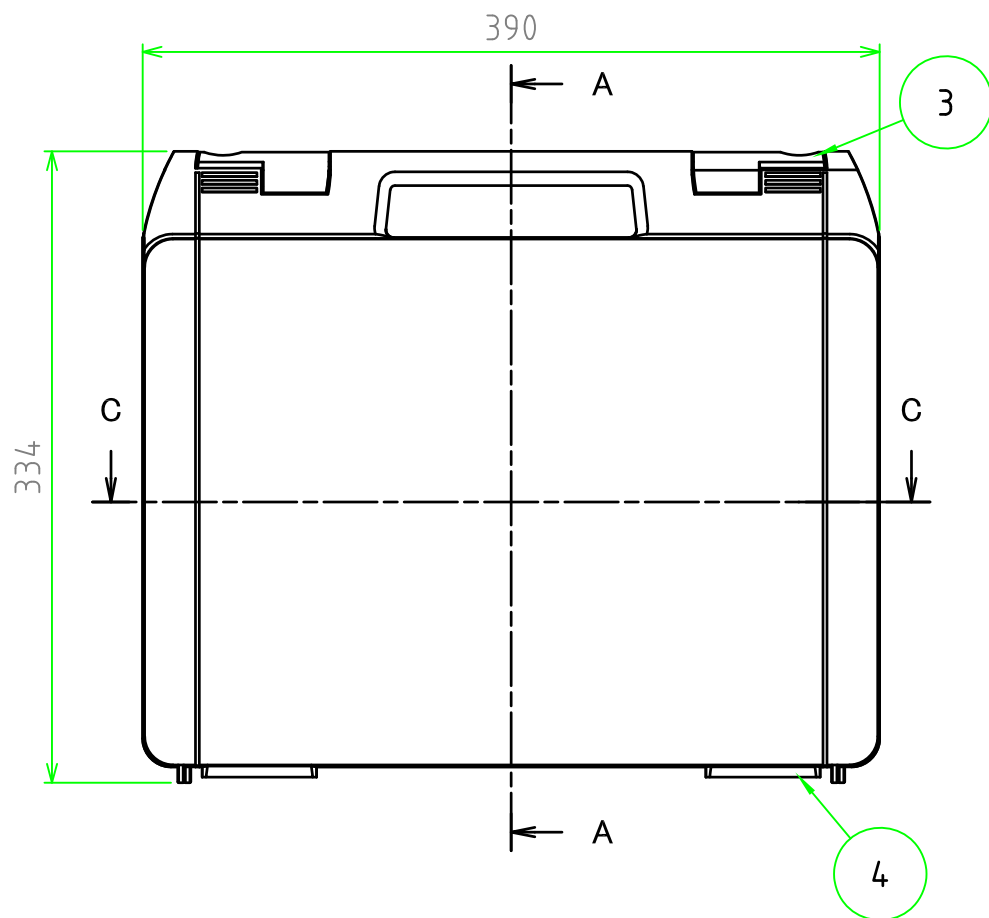

■ テクニカルデータ ■

使用温度範囲 : -20℃ ~ +60℃

C-C 断面図

A-A 断面図

B-B 断面図

構成内容

【文書番号: TY-34】2008.02.08

照番	名称	個数	材質	色・表面処理
1	カバー	1	ABS	ブラック
2	ベース	1	ABS	ブラック
3	スナップインラッチ	4	ABS	ブラック・レッド
4	ヒンジ	2	PP (ポリプロピレン)	ブラック

※スナップインラッチは2セット付属しています。

尺度

1:4

作成日

2022/11/17

品名

ツールケース

型番