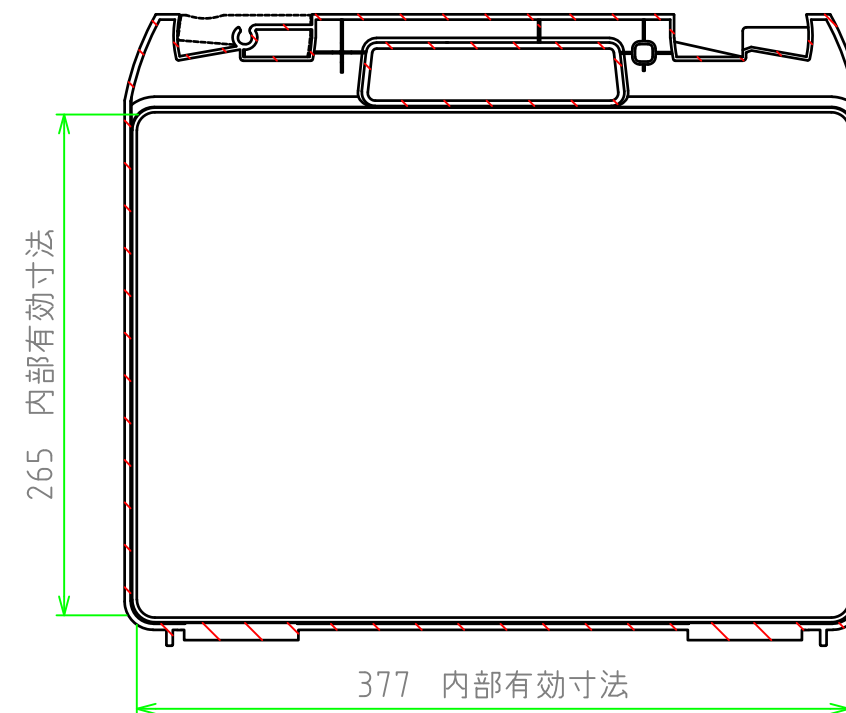

■ テクニカルデータ ■

使用温度範囲 : -20℃ ~ +60℃

C-C 断面図

A-A 断面図

B-B 断面図

構成内容

【文書番号: TY-34】2008.02.08

照番	名称	個数	材質	色・表面処理
1	カバー	1	ABS	ブラック
2	ベース	1	ABS	ブラック
3	スナップインラッチ	4	ABS	ブラック・レッド
4	ヒンジ	2	PP (ポリプロピレン)	ブラック

※スナップインラッチは2セット付属しています。

尺度

1:4

作成日

2022/11/17

品名

ツールケース

型番