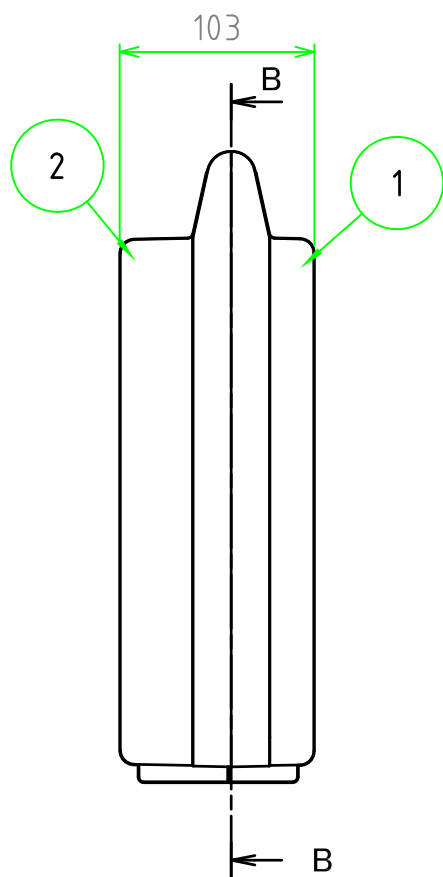

■ テクニカルデータ ■

使用温度範囲 : -20℃ ~ +60℃

C-C 断面図

A-A 断面図

B-B 断面図

構成内容

【文書番号: TY-34】2008.02.08

照番	名称	個数	材質	色・表面処理
1	カバー	1	ABS	ブラック
2	ベース	1	ABS	ブラック
3	スナップインラッチ	4	ABS	ブラック・レッド
4	ヒンジ	2	PP (ポリプロピレン)	ブラック

※スナップインラッチは2セット付属しています。

尺度

1:4

作成日

2022/11/17

品名

ツールケース

型番

MAXI 393310B

図番

株式会社タカチ電機工業

承認

中根

検図

野村

製図