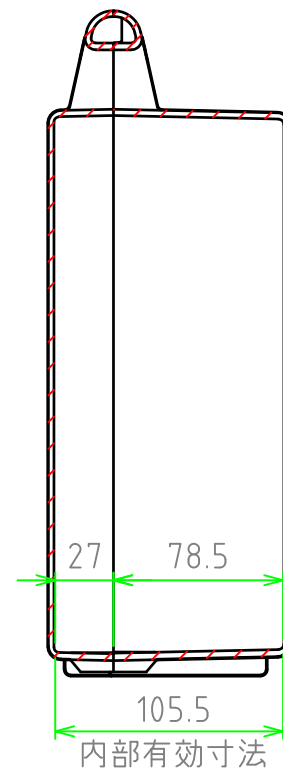

■ テクニカルデータ ■

使用温度範囲 : -20℃ ~ +60℃

C-C 断面図

A-A 断面図

B-B 断面図

構成内容

[文書番号: TY-34]2008.02.08

照番	名称	個数	材質	色・表面処理
1	カバー	1	ABS	ブラック
2	ベース	1	ABS	ブラック
3	スナップインラッチ	4	ABS	ブラック・レッド
4	ヒンジ	2	PP (ポリプロピレン)	ブラック

※スナップインラッチは2セット付属しています。

	品名	株式会社タカチ電機工業		
	尺度	1:3.5	承認	中根
	作成日	2022/11/17	検図	野村
	品名	ツールケース	製図	岡本
	型番	MAXI 353111B		
	図番			