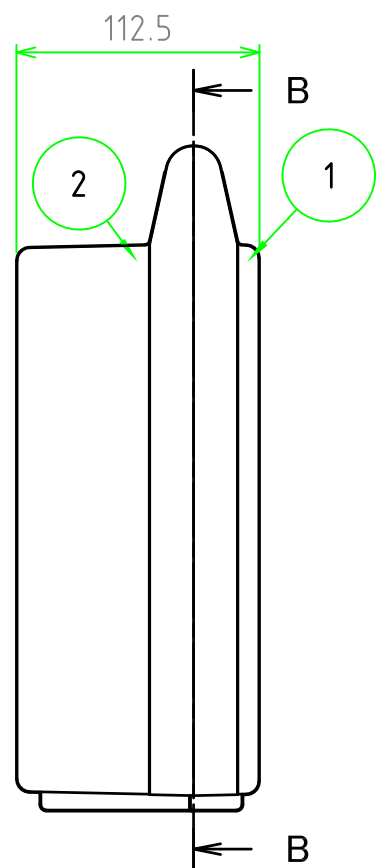

■ テクニカルデータ ■

使用温度範囲 : -20℃ ~ +60℃

C-C 断面図

A-A 断面図

B-B 断面図

構成内容

[文書番号: TY-34]2008.02.08

照番	名称	個数	材質	色・表面処理
1	カバー	1	ABS	ブラック
2	ベース	1	ABS	ブラック
3	スナップインラッチ	4	ABS	ブラック・レッド
4	ヒンジ	2	PP (ポリプロピレン)	ブラック

※スナップインラッチは2セット付属しています。

	品名	株式会社タカチ電機工業		
	尺度	1:3.5	承認	中根
	作成日	2022/11/17	検図	野村
	品名	ツールケース	製図	岡本
	型番	MAXI 353111B		
	図番			