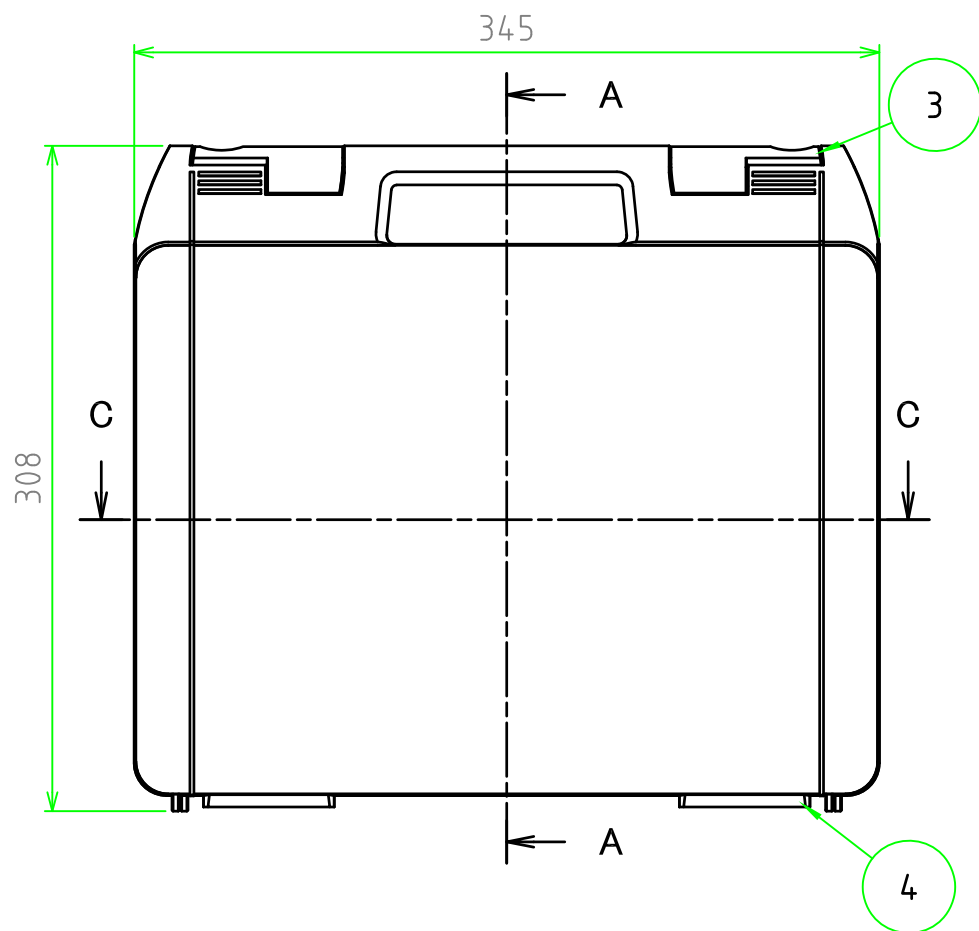

■ テクニカルデータ ■

使用温度範囲 : -20℃ ~ +60℃

C-C 断面図

A-A 断面図

B-B 断面図

構成内容

[文書番号: TY-34]2008.02.08

照番	名称	個数	材質	色・表面処理
1	カバー	1	ABS	ブラック
2	ベース	1	ABS	ブラック
3	スナップインラッチ	4	ABS	ブラック・レッド
4	ヒンジ	2	PP (ポリプロピレン)	ブラック

※スナップインラッチは2セット付属しています。

	品名	株式会社タカチ電機工業		
	尺度	1:3.5	承認	中根
	作成日	2022/11/17	検図	野村
	品名	ツールケース	製図	岡本
	型番	MAXI 353111B		
	図番			