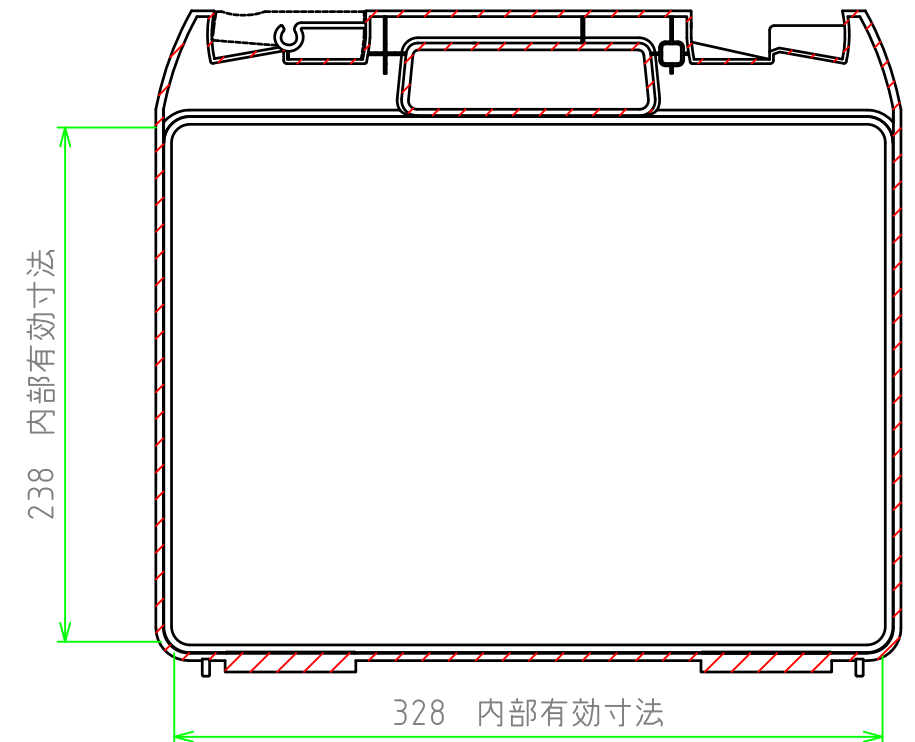

■ テクニカルデータ ■

使用温度範囲 : -20℃ ~ +60℃

C-C 断面図

A-A 断面図

B-B 断面図

構成内容

[文書番号: TY-34]2008.02.08

照番	名称	個数	材質	色・表面処理
1	カバー	1	ABS	ブラック
2	ベース	1	ABS	ブラック
3	スナップインラッチ	4	ABS	ブラック・レッド
4	ヒンジ	2	PP (ポリプロピレン)	ブラック

※スナップインラッチは2セット付属しています。

	品名	株式会社タカチ電機工業		
	尺度	1:3.5	承認	中根
	作成日	2022/11/17	検図	野村
	品名	ツールケース	製図	岡本
	型番	MAXI 353111B		
	図番			