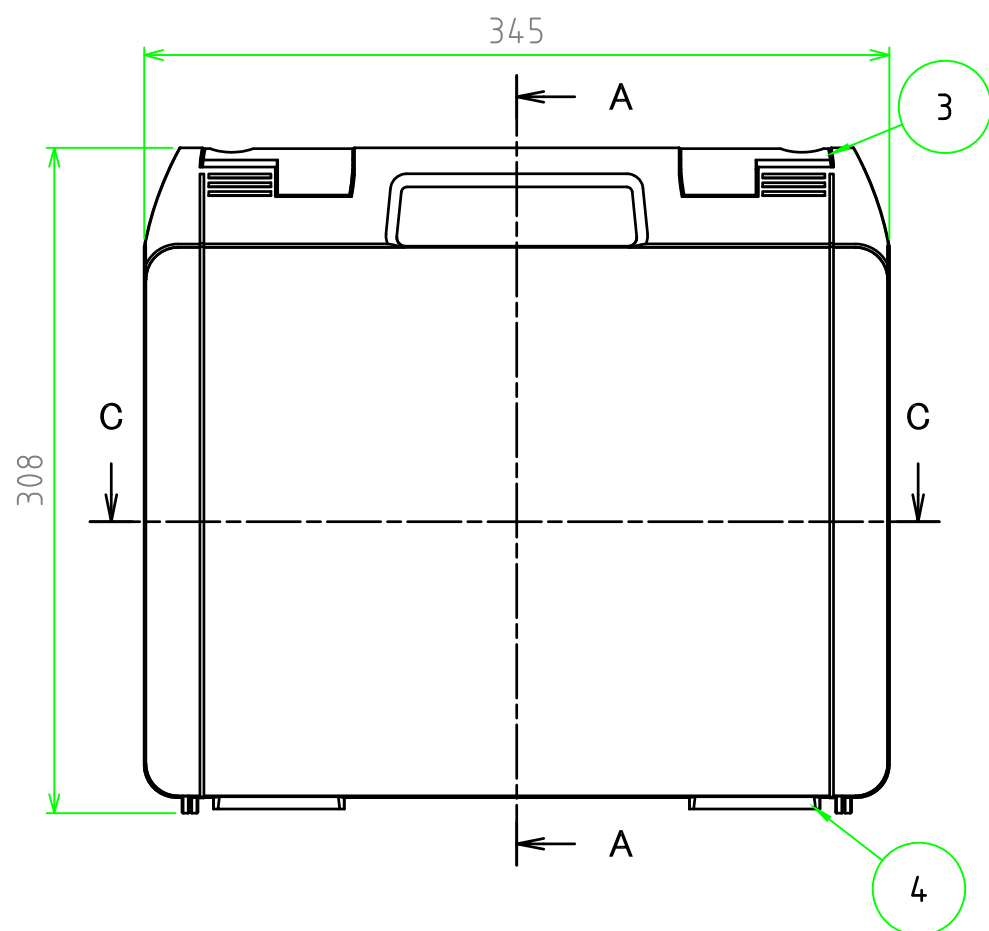

■ テクニカルデータ ■

使用温度範囲 : -20℃ ~ +60℃

C-C 断面図

A-A 断面図

B-B 断面図

構成内容

[文書番号: TY-34]2008.02.08

照番	名称	個数	材質	色・表面処理
1	カバー	1	ABS	ブラック
2	ベース	1	ABS	ブラック
3	スナップインラッチ	4	ABS	ブラック・レッド
4	ヒンジ	2	PP (ポリプロピレン)	ブラック

※スナップインラッチは2セット付属しています。

尺度

1:3.5

作成日

2022/11/17

品名

ツールケース

型番