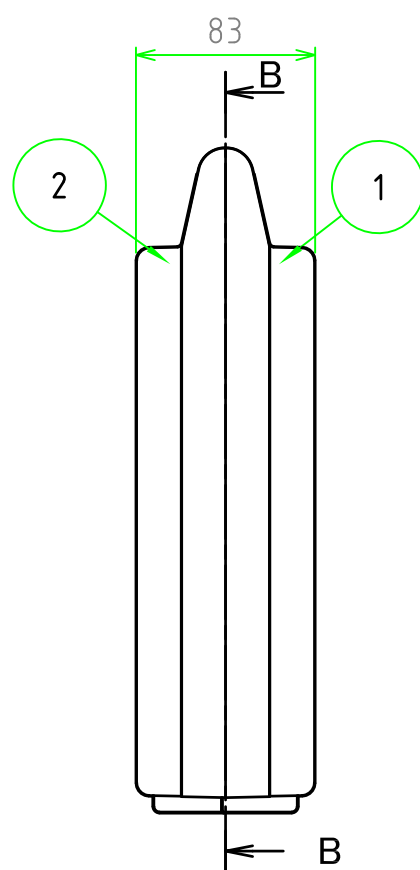

■ テクニカルデータ ■

使用温度範囲 : -20℃ ~ +60℃

C-C 断面図

A-A 断面図

B-B 断面図

構成内容

[文書番号: TY-34]2008.02.08

照番	名称	個数	材質	色・表面処理
1	カバー	1	ABS	ブラック
2	ベース	1	ABS	ブラック
3	スナップインラッチ	4	ABS	ブラック・レッド
4	ヒンジ	2	PP (ポリプロピレン)	ブラック

※スナップインラッチは2セット付属しています。

尺度

1:3.5

作成日

2022/11/17

品名

ツールケース

型番

MAXI 353108B

図番

株式会社タカチ電機工業

承認

中根

検図

野村

製図