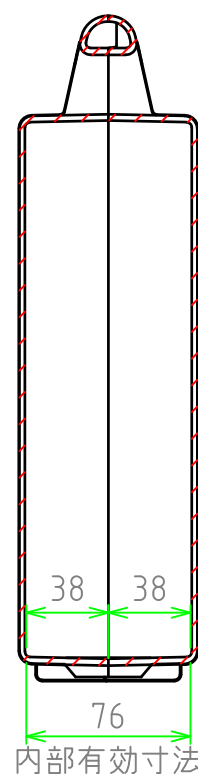

■ テクニカルデータ ■

使用温度範囲 : -20℃ ~ +60℃

C-C 断面図

A-A 断面図

B-B 断面図

構成内容

[文書番号: TY-34]2008.02.08

照番	名称	個数	材質	色・表面処理
1	カバー	1	ABS	ブラック
2	ベース	1	ABS	ブラック
3	スナップインラッチ	4	ABS	ブラック・レッド
4	ヒンジ	2	PP (ポリプロピレン)	ブラック

※スナップインラッチは2セット付属しています。

尺度

1:3.5

作成日

2022/11/17

品名

ツールケース

型番

MAXI 353108B

図番

株式会社タカチ電機工業

承認

中根

検図

野村

製図